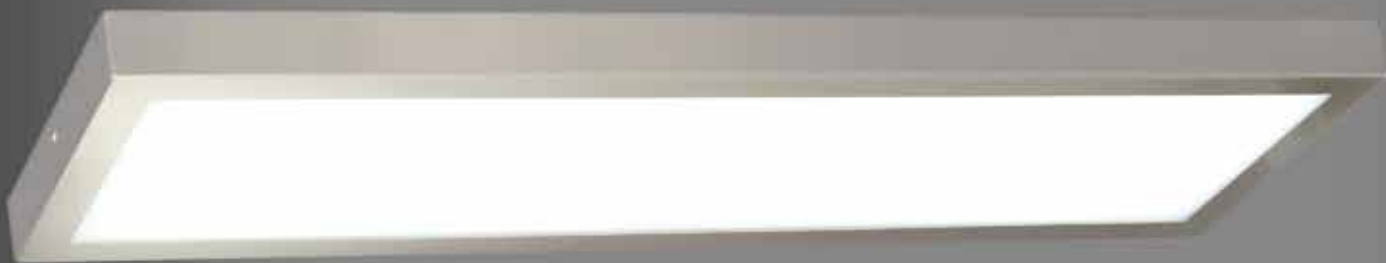

Ref. 8355	ME92 57w LED
IP20	±3,8 ↔96 √24
57w	3000k 5200 Lúmenes 4000k 5500 Lúmenes 5000k 5700 Lúmenes

Ref. 8175	ME92 70w LED
IP20	±3,8 ↔96 √24
70w	3000k 6700 Lúmenes 4000k 7000 Lúmenes 5000k 7300 Lúmenes