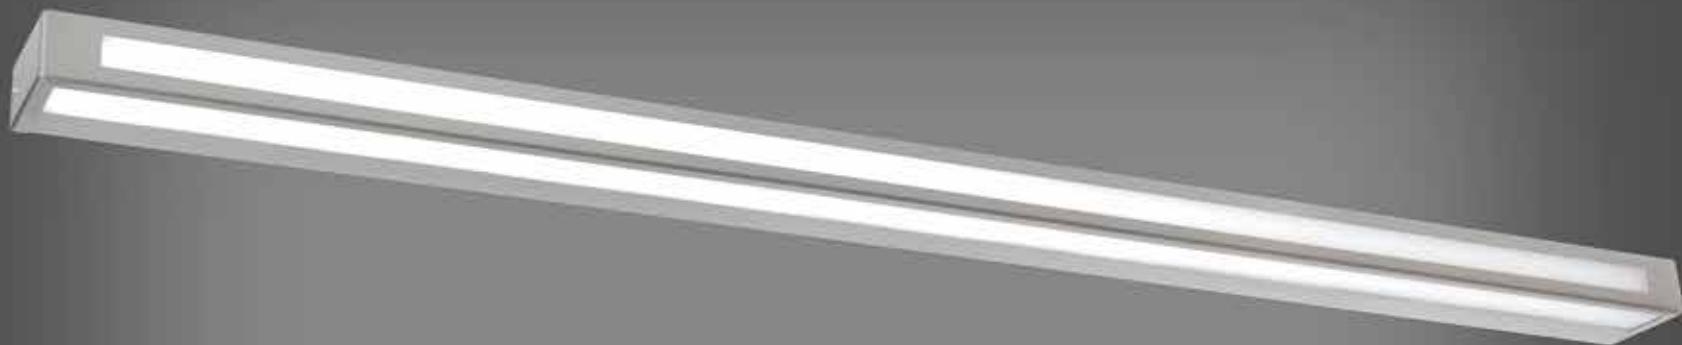

Ref. **2146** | ME **92** 48w **LED**
IP20 | $\pm 4,3 \rightarrow 120 \times 8$
3000k 4700 Lúmenes
4000k 4800 Lúmenes
6000k 4800 Lúmenes