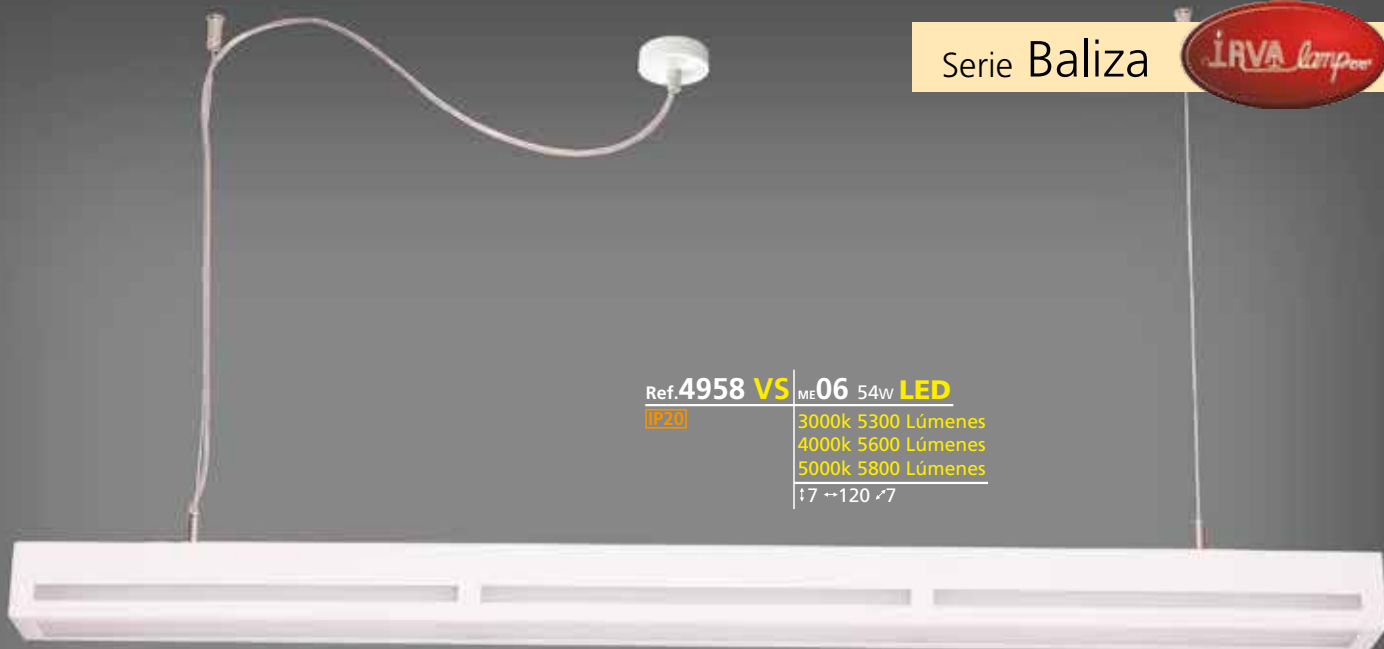

Ref. **4958 VS** | ME06 54w **LED**
IP20
3000k 5300 Lúmenes
4000k 5600 Lúmenes
5000k 5800 Lúmenes
†7 ↔120 †7