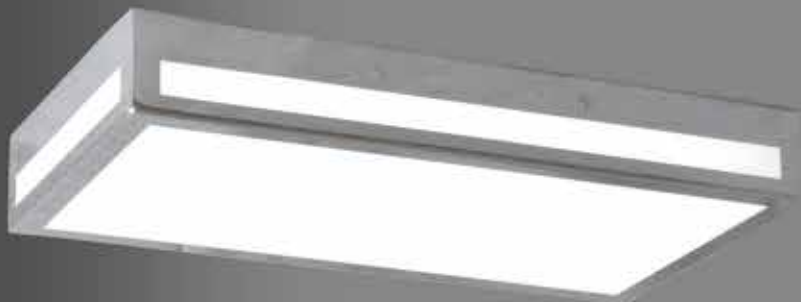

Ref. 7725	ME 92	24w	LED
IP20	±5,8 ↔39 √21		
24w	3000k 2400 Lúmenes 4000k 2500 Lúmenes 5000k 2600 Lúmenes		

Ref. 7535	ME 92	30w	LED
IP20	±5,8 ↔39 √21		
30w	3000k 3000 Lúmenes 4000k 3200 Lúmenes 5000k 3350 Lúmenes