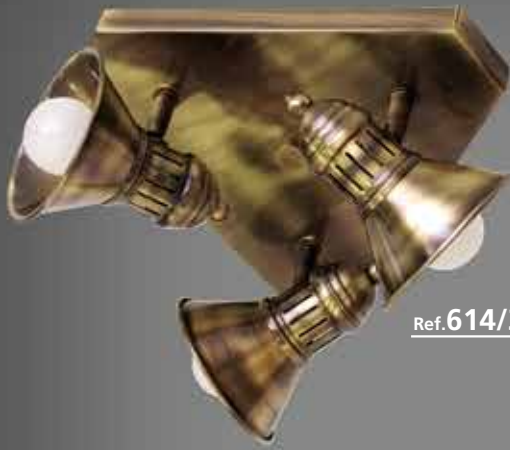

ME31 Blanco Roto
 ME67 Cuero Anticuariano
 ME71 Niquel Satinado

Bombillas no incluidas

Ref. **614/3** ME07
 † 16 Ø25
 3x60w E14

Ref. **614/4** ME67
 † 16 †25 †25
 4x60w E14

Ref. **615/3** ME71
 † 16 †60 †12
 3x60w E14