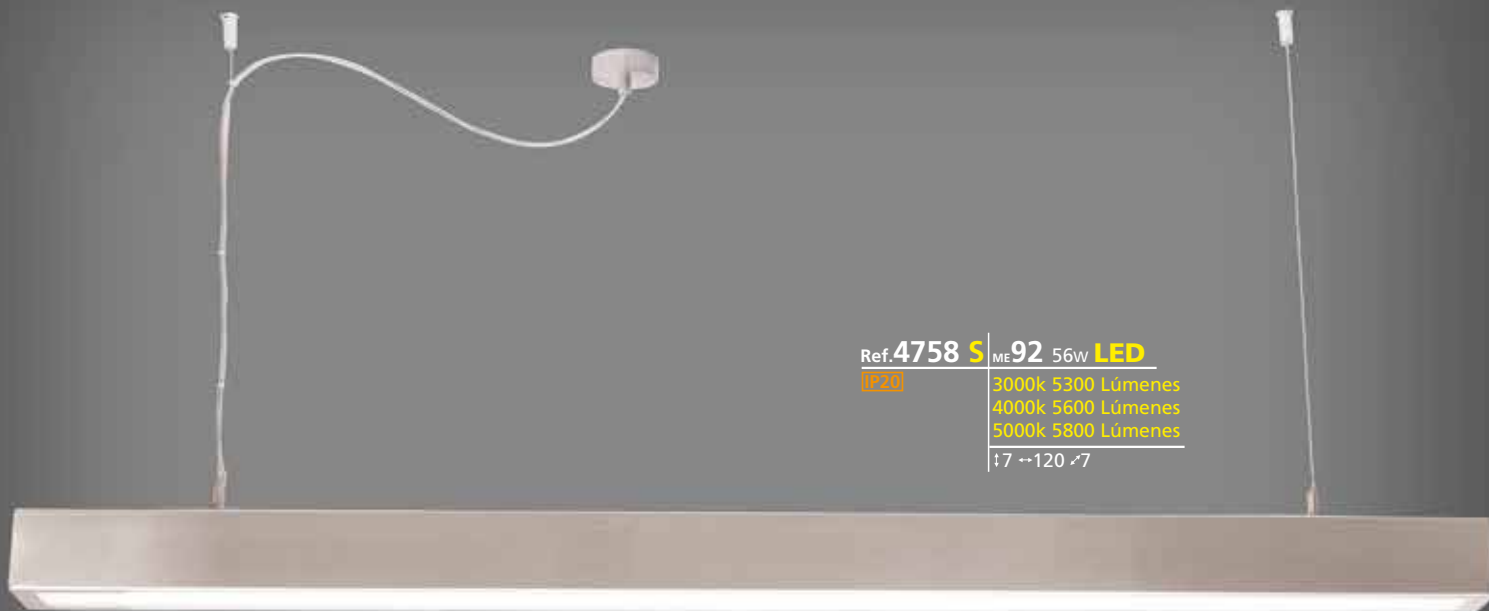

Ref. **4758 S** | ME92 56W **LED**
(IP20) | 3000k 5300 Lúmenes
4000k 5600 Lúmenes
5000k 5800 Lúmenes
†7 ↔ 120 †7