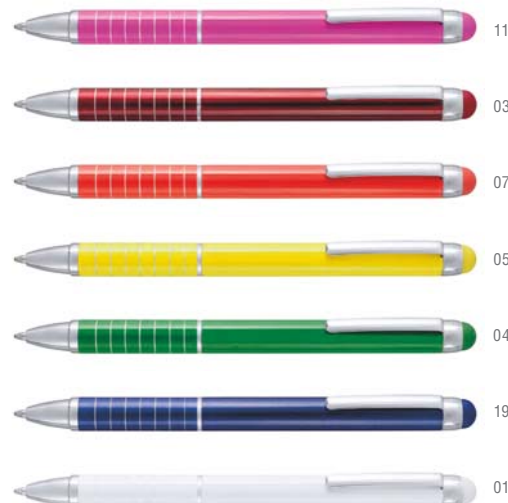

Ø 0.9 x 12.5 cm 1000 / 50
Print Code: B(4), L1

-500	+500	+2000	+5000
0,47 €	0,45 €	0,44 €	0,42 €
1 color printing*			
0,18 €	0,16 €	0,14 €	0,12 €

+5.000 Uds.
PRINTING 30% DTO.

Lisden

5016

Bolígrafo Puntero. Aluminio.
Esterográfica Ponteiro. Aluminio.
Penna Puntatore Touch. Alluminio.
Stylus Touch Ball Pen. Aluminium.

Ø 0.9 x 12.5 cm 1000 / 50
Print Code: B(4), L1

-500	+500	+2000	+5000
0,81 €	0,77 €	0,74 €	0,70 €
1 color printing*			
0,18 €	0,16 €	0,14 €	0,12 €

+5.000 Uds.
PRINTING 30% DTO.

Desde
0'70€

Balki

4597

Bolígrafo Puntero. Aluminio.
Esterográfica Ponteiro. Aluminio.
Penna Puntatore Touch. Alluminio.
Stylus Touch Ball Pen. Aluminium.

Ø 0.9 x 12.5 cm 1000 / 50
Print Code: B(4), L1

-500	+500	+2000	+5000
0,60 €	0,58 €	0,57 €	0,55 €
1 color printing*			
0,18 €	0,16 €	0,14 €	0,12 €

+5.000 Uds.
PRINTING 30% DTO.

METAL TOUCH PEN

Desde
1'25€

Walik
4882
Bolígrafo Puntero. Metálico.
Esferográfica Punteiro. Metálico.
Penna Puntatore Touch. Metallo.
Stylus Touch Ball Pen. Metallic.