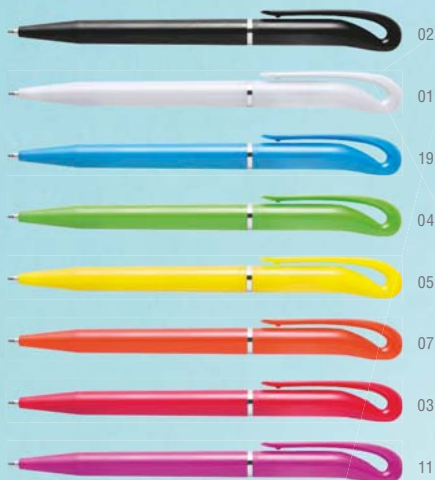

Dexir Bolígrafo.
Esférica.
Penna.

4897

Ø 0.9 x 13.7 cm
Print Code: A(4)

1000 / 50

+10.000 Uds.
PRINTING 30% DTO.

-500	+500	+2000	+5000
0,18 €	0,17 €	0,16 €	0,15 €
1 color printing*			
0,11 €	0,08 €	0,07 €	0,06 €

Desde
0'15€

Morek Bolígrafo.
Esférica.
Penna.

5010

Pen.

Ø 1 x 13.8 cm
Print Code: A(4)

1000 / 50

-500	+500	+2000	+5000
0,19 €	0,18 €	0,17 €	0,16 €
1 color printing*			
0,11 €	0,08 €	0,07 €	0,06 €

220

Faktu Bolígrafo.
Esférica.
Penna.

5011

Ø 1 x 14 cm
Print Code: A(4)

1000 / 50

-500	+500	+2000	+5000
0,18 €	0,17 €	0,16 €	0,155 €
1 color printing*			
0,11 €	0,08 €	0,07 €	0,06 €

+10.000 Uds.
PRINTING 30% DTO.

Desde
0'09€

Kinus Bolígrafo.
Esférica.
Penna.

5003

Ø 0.9 x 14.5 cm
Print Code: A(4)

1000 / 50

-500	+500	+2000	+5000
0,10 €	0,098 €	0,095 €	0,09 €
1 color printing*			
0,11 €	0,08 €	0,07 €	0,06 €