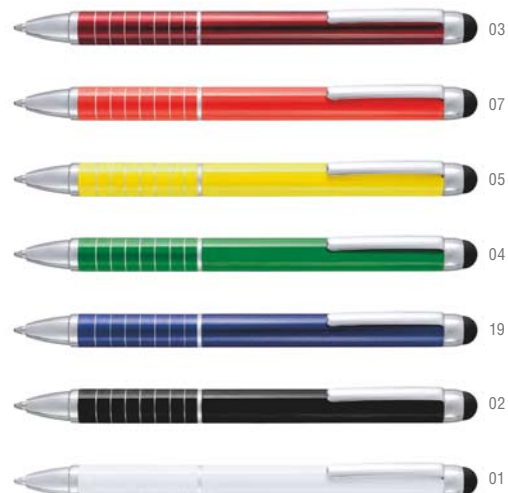

Desde
0'42€

Writing

Minox

3960

Bolígrafo Puntero. Aluminio.
Esterográfica Ponteiro. Aluminio.
Penna Puntatore Touch. Alluminio.
Stylus Touch Ball Pen. Aluminium.

Ø 0.9 x 12.5 cm 1000 / 50
Print Code: B(4), L1

-500	+500	+2000	+5000
0,47 €	0,45 €	0,44 €	0,42 €
1 color printing*			
0,18 €	0,16 €	0,14 €	0,12 €

+5.000 Uds.
PRINTING 30% DTO.