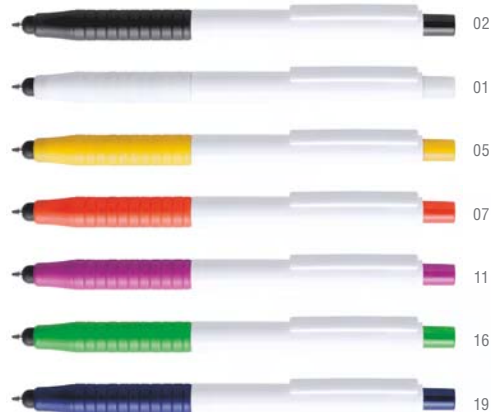

Ø 1 x 14 cm

1000 / 50

Print Code: A(1)

-500	+500	+2000	+5000
0,41 €	0,40 €	0,38 €	0,36 €
1 color printing*			
0,11 €	0,08 €	0,07 €	0,06 €

11

Ruled

5206

Bolígrafo Puntero.
Esferográfica Punteiro.
Penna Puntatore Touch.
Stylus Touch Ball Pen.