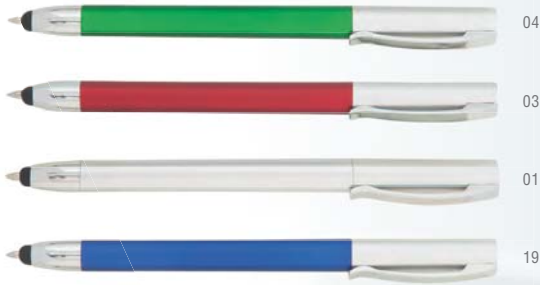

Ø 1.2 x 14.6 cm 1000 / 50
Print Code: A(4)

-500	+500	+2000	+5000
0,33 €	0,32 €	0,30 €	0,29 €
1 color printing*			
0,11 €	0,08 €	0,07 €	0,06 €

Desde
0'29€

03

Desde
0'45€

Yori Bolígrafo Puntero.
Esferográfica Punteiro.
Penna Puntatore Touch.
Stylus Touch Ball Pen.