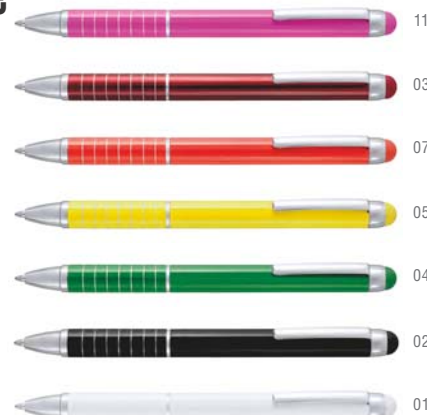

Stek

4658

Bolígrafo Puntero.
Esferográfica Punteiro.
Penna Puntatore Touch.
Stylus Touch Ball Pen.

+10.000 Uds.
PRINTING 30% DTO.

Ø 1 x 12.5 cm

1000 / 50

Print Code: A(4)

-500	+500	+2000	+5000
0,30 €	0,29 €	0,28 €	0,27 €
1 color printing*			
0,11 €	0,08 €	0,07 €	0,06 €

Aluminium clip

Desde
0'26€

Nilf

4646

Bolígrafo Puntero.
Esferográfica Punteiro.
Penna Puntatore Touch.
Stylus Touch Ball Pen.

+10.000 Uds.
PRINTING 30% DTO.

Ø 0.9 x 12.5 cm

1000 / 50