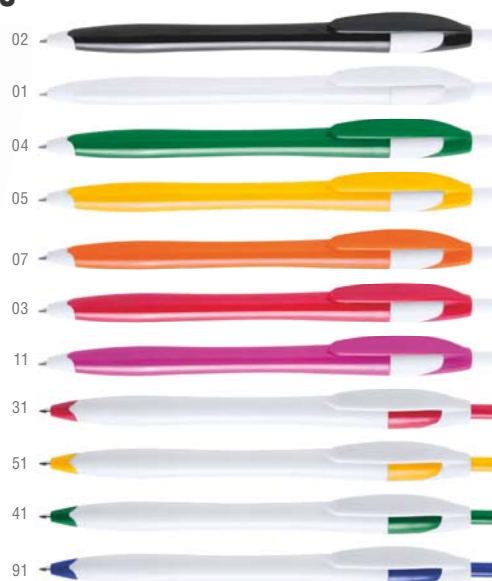

Bolmar Bolígrafo.
Esferográfica.
5449 Penna.
Pen.

Ø 1 x 14.5 cm 1000 / 50
Print Code: A(4)

-500	+500	+2000	+5000
0,27 €	0,26 €	0,25 €	0,24 €
1 color printing*			
0,11 €	0,08 €	0,07 €	0,06 €

Desde
0'14€

Finball Bolígrafo.
Esferográfica.
3128 Penna.
Pen.

+10.000 Uds.
PRINTING 30% DTO.

Ø 1 x 14.5 cm 1000 / 50
Print Code: A(4)

-500	+500	+2000	+5000
0,16 €	0,155 €	0,15 €	0,14 €
1 color printing*			
0,11 €	0,08 €	0,07 €	0,06 €

221