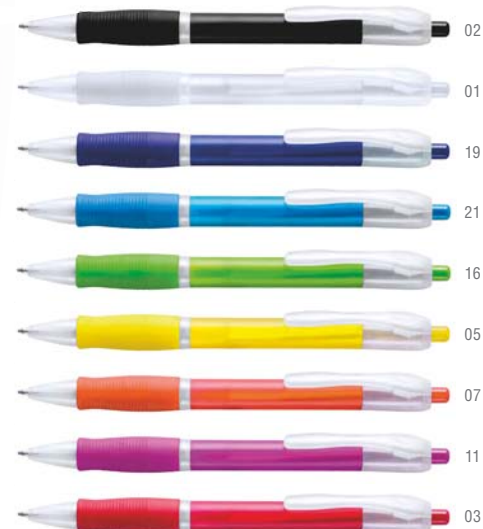

Zufer
4345

Boligrafo.
Esferográfica.
Penna.
Pen.

Ø 1 x 14.5 cm 1000 / 50
Print Code: A(4)

-500	+500	+2000	+5000
0,13 €	0,125 €	0,12 €	0,115 €
1 color printing*			
0,11 €	0,08 €	0,07 €	0,06 €

+10.000 Uds.
PRINTING 30% DTO.

Zonet
3523

Boligrafo.
Esferográfica.
Penna.

Ø 1 x 14.5 cm 1000 / 50
Print Code: A(4)

-500	+500	+2000	+5000
0,13 €	0,125 €	0,12 €	0,115 €
1 color printing*			
0,11 €	0,08 €	0,07 €	0,06 €