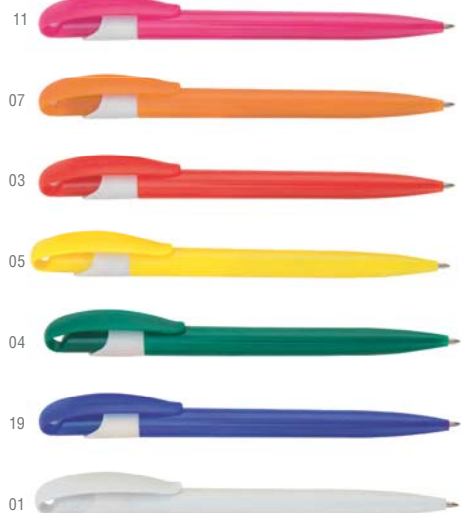

Desde
0'24€ **NEW**

Bolmar Bolígrafo.
Esferográfica.
5449 Penna.
Pen.

Ø 1 x 14.5 cm 1000 / 50
Print Code: A(4)

-500	+500	+2000	+5000
0,27 €	0,26 €	0,25 €	0,24 €
1 color printing*			
0,11 €	0,08 €	0,07 €	0,06 €

Desde
0'14€

Finball Bolígrafo.
Esferográfica.
3128 Penna.
Pen.

+10.000 Uds.
PRINTING 30% DTO.

Ø 1 x 14.5 cm 1000 / 50
Print Code: A(4)

-500	+500	+2000	+5000
0,16 €	0,155 €	0,15 €	0,14 €
1 color printing*			
0,11 €	0,08 €	0,07 €	0,06 €

221

Bicon Bolígrafo.
Esferográfica.
5004 Penna.
Pen.

Ø 1 x 14.5 cm 1000 / 50
Print Code: A(4)

-500	+500	+2000	+5000
0,15 €	0,14 €	0,135 €	0,13 €
1 color printing*			
0,11 €	0,08 €	0,07 €	0,06 €

Desde
0'13€

Lucke Bolígrafo.
Esferográfica.
4727 Penna.
Pen.

+10.000 Uds.
PRINTING 30% DTO.

Ø 1 x 14.5 cm 1000 / 50
Print Code: A(4)

-500	+500	+2000	+5000
0,17 €	0,165 €	0,16 €	0,15 €
1 color printing*			
0,11 €	0,08 €	0,07 €	0,06 €