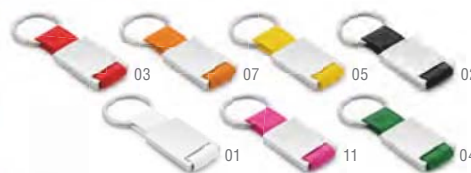

Kaelis

Llavero. Metal/ Silicona.
Porta-Chaves. Metal/ Silicóne.
Portachiavi. Metallo/ Silicóne.
Keyring. Metal/ Silicóne.

5357

2.8 x 5.9 x 0.8 cm 300 / 50

Print Code: D(4), L1

-500	+500	+2000	+5000
1,17 €	1,14 €	1,11 €	1,08 €
1 color printing*			
0,32 €	0,24 €	0,23 €	0,20 €

Desde
0'79€

Yip

Llavero. Metal/ Poliéster.
Porta-Chaves. Metal/ Poliéster.
Portachiavi. Metallo/ Poliestere.
Keyring. Metal/ Polyester.

9274

2.8 x 6.5 x 0.4 cm 300 / 50

Print Code: D(4), L1

-500	+500	+2000	+5000
0,86 €	0,84 €	0,81 €	0,79 €
1 color printing*			
0,32 €	0,24 €	0,23 €	0,20 €

475