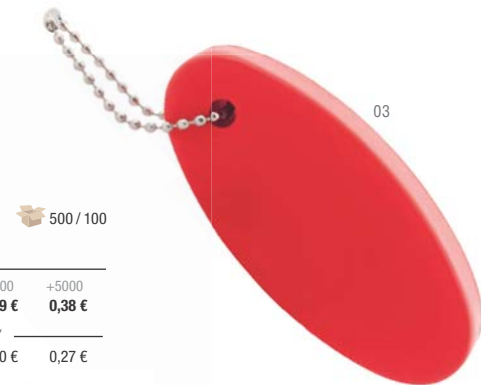

# Islan

4420

Llavero. PU.  
Porta-Chaves. PU.  
Portachiavi. PU.  
Keyring. PU.

3.5 x 8.2 x 1.9 cm

500 / 100

Print Code: E(1)

-500	+500	+2000	+5000
0,42 €	0,40 €	0,39 €	0,38 €
1 color printing*			
0,40 €	0,32 €	0,30 €	0,27 €