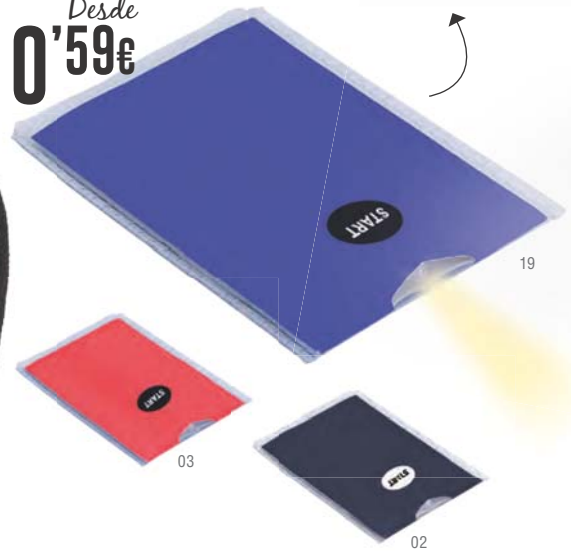

3.8 x 12.5 x 0.5 cm 300 / 50

Print Code: D(4)

-500	+500	+2000	+5000
1,03 €	1 €	0,97 €	0,95 €
1 color printing*			
0,32 €	0,24 €	0,23 €	0,20 €

Ultra Slim

Desde  
0'59€

Ultra Slim