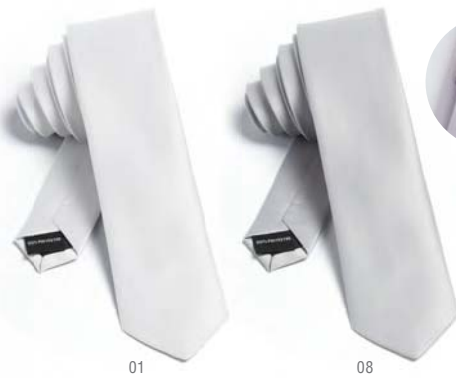

02

01

08

Ming 7058

Corbata. Poliéster.
Gravata. Poliéster.
Cravatta. Poliestere.
Tie. Polyester.

||||||| 5 x 145 cm

📦 500 / 50

🌈 Print Code: N(8)

-500	+500	+2000	+5000
2,15 €	2,10 €	1,98 €	1,90 €
1 color printing*			
1,10 €	0,90 €	0,70 €	0,60 €

Desde
1'90€

Desde
2'85€

420

03

Zhou 7057

Corbata. Poliéster.
Gravata. Poliéster.
Cravatta. Poliestere.
Tie. Polyester.

||||||| 9 x 148 cm

📦 100 / 10

🌈 Print Code: N(8)

-500	+500	+2000	+5000
3,10 €	3 €	2,95 €	2,85 €
1 color printing*			
1,10 €	0,90 €	0,70 €	0,60 €

Desde
3'80€

Serq 7056

Corbata. Poliéster.
Gravata. Poliéster.
Cravatta. Poliestere.
Tie. Polyester.

||||||| 9 x 148 cm

📦 100 / 10

🌈 Print Code: N(8), R

-500	+500	+2000	+5000
4,20 €	4,10 €	3,95 €	3,80 €
1 color printing*			
1,10 €	0,90 €	0,70 €	0,60 €

01

19

02

04

19

03