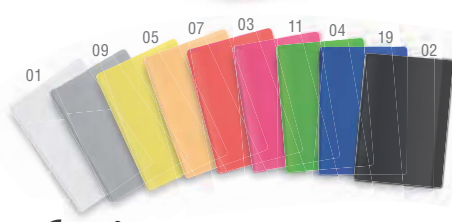

Kazak
4224

Tarjetero. PVC. 1 Compartimento.
Porta-Cartões. PVC. 1 Compartimento.
Porta Carte. PVC. 1 Scomparto.
Card Holder. PVC. 1 Compartiment.

6.6 x 9.5 x 0.1 cm 5000 / 100
Print Code: C(1)

-500	+500	+2000	+5000
0,058 €	0,055 €	0,053 €	0,05 €
1 color printing*			
0,25 €	0,22 €	0,20 €	0,18 €

Letrix
4225

Tarjetero. PVC. 2 Compartimentos.
Porta-Cartões. PVC. 2 Compartimentos.
Porta Carte. PVC. 2 Scomparti.
Card Holder. PVC. 2 Compartiments.

6.7 x 9.5 x 0.2 cm 2000 / 100
Print Code: C(1)

-500	+500	+2000	+5000
0,11 €	0,105 €	0,097 €	0,09 €
1 color printing*			
0,25 €	0,22 €	0,20 €	0,18 €

Mitux
4226

Tarjetero. PVC. 6 Compartimentos.
Porta-Cartões. PVC. 6 Compartimentos.
Porta Carte. PVC. 6 Scomparti.
Card Holder. PVC. 6 Compartiments.

7.5 x 10.3 x 0.4 cm 1000 / 50
Print Code: C(1)

-500	+500	+2000	+5000
0,33 €	0,32 €	0,31 €	0,29 €
1 color printing*			
0,25 €	0,22 €	0,20 €	0,18 €