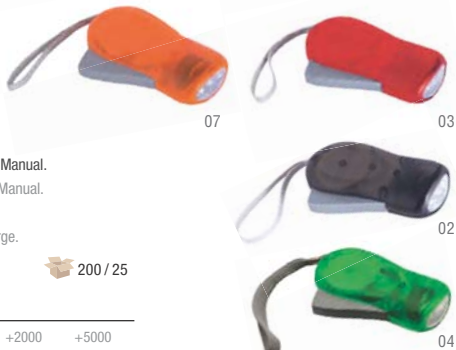

## Triled

3255

Linterna. 3 Ledes. Carga Manual.  
Lanterna. 3 Ledes. Carga Manual.  
Torcia. 3 Ledes. Dinamo.  
Torch. 3 Ledes. Hand Charge.

10.5 x 5 x 2 cm 200 / 25

Print Code: E(4)

-500	+500	+2000	+5000
1,27 €	1,23 €	1,19 €	1,15 €
1 color printing*			
0,40 €	0,32 €	0,30 €	0,27 €