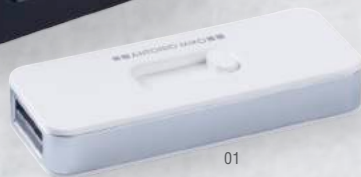

2.1 x 5.3 x 0.9 cm

100

Print Code: D(4)

-500	+500	+2000	+5000
5,90 €	5,70 €	5,45 €	4,95 €

02

01

Desde
32€

DERMOP 7307