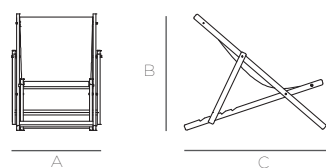

Dimensiones · Measures