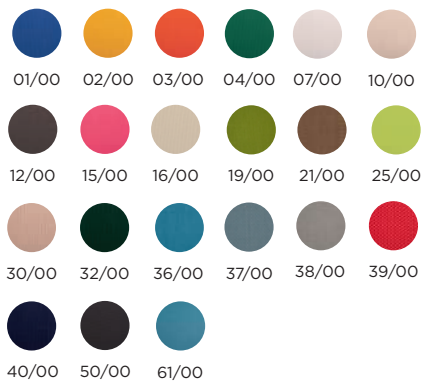

Tejidos · Fabric

Básicos · Basic