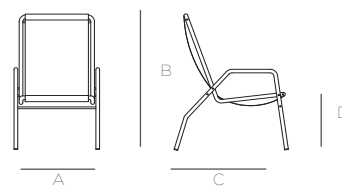

Dimensiones · Measures

A 57 cm
B 94 cm

C 77 cm
D 38 cm