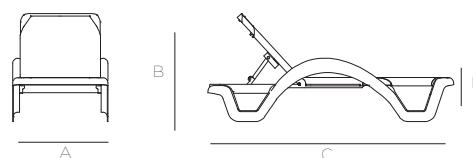

Dimensiones · Measures

A 75 cm
B 95 cm

C 198,7 cm
D 37 cm