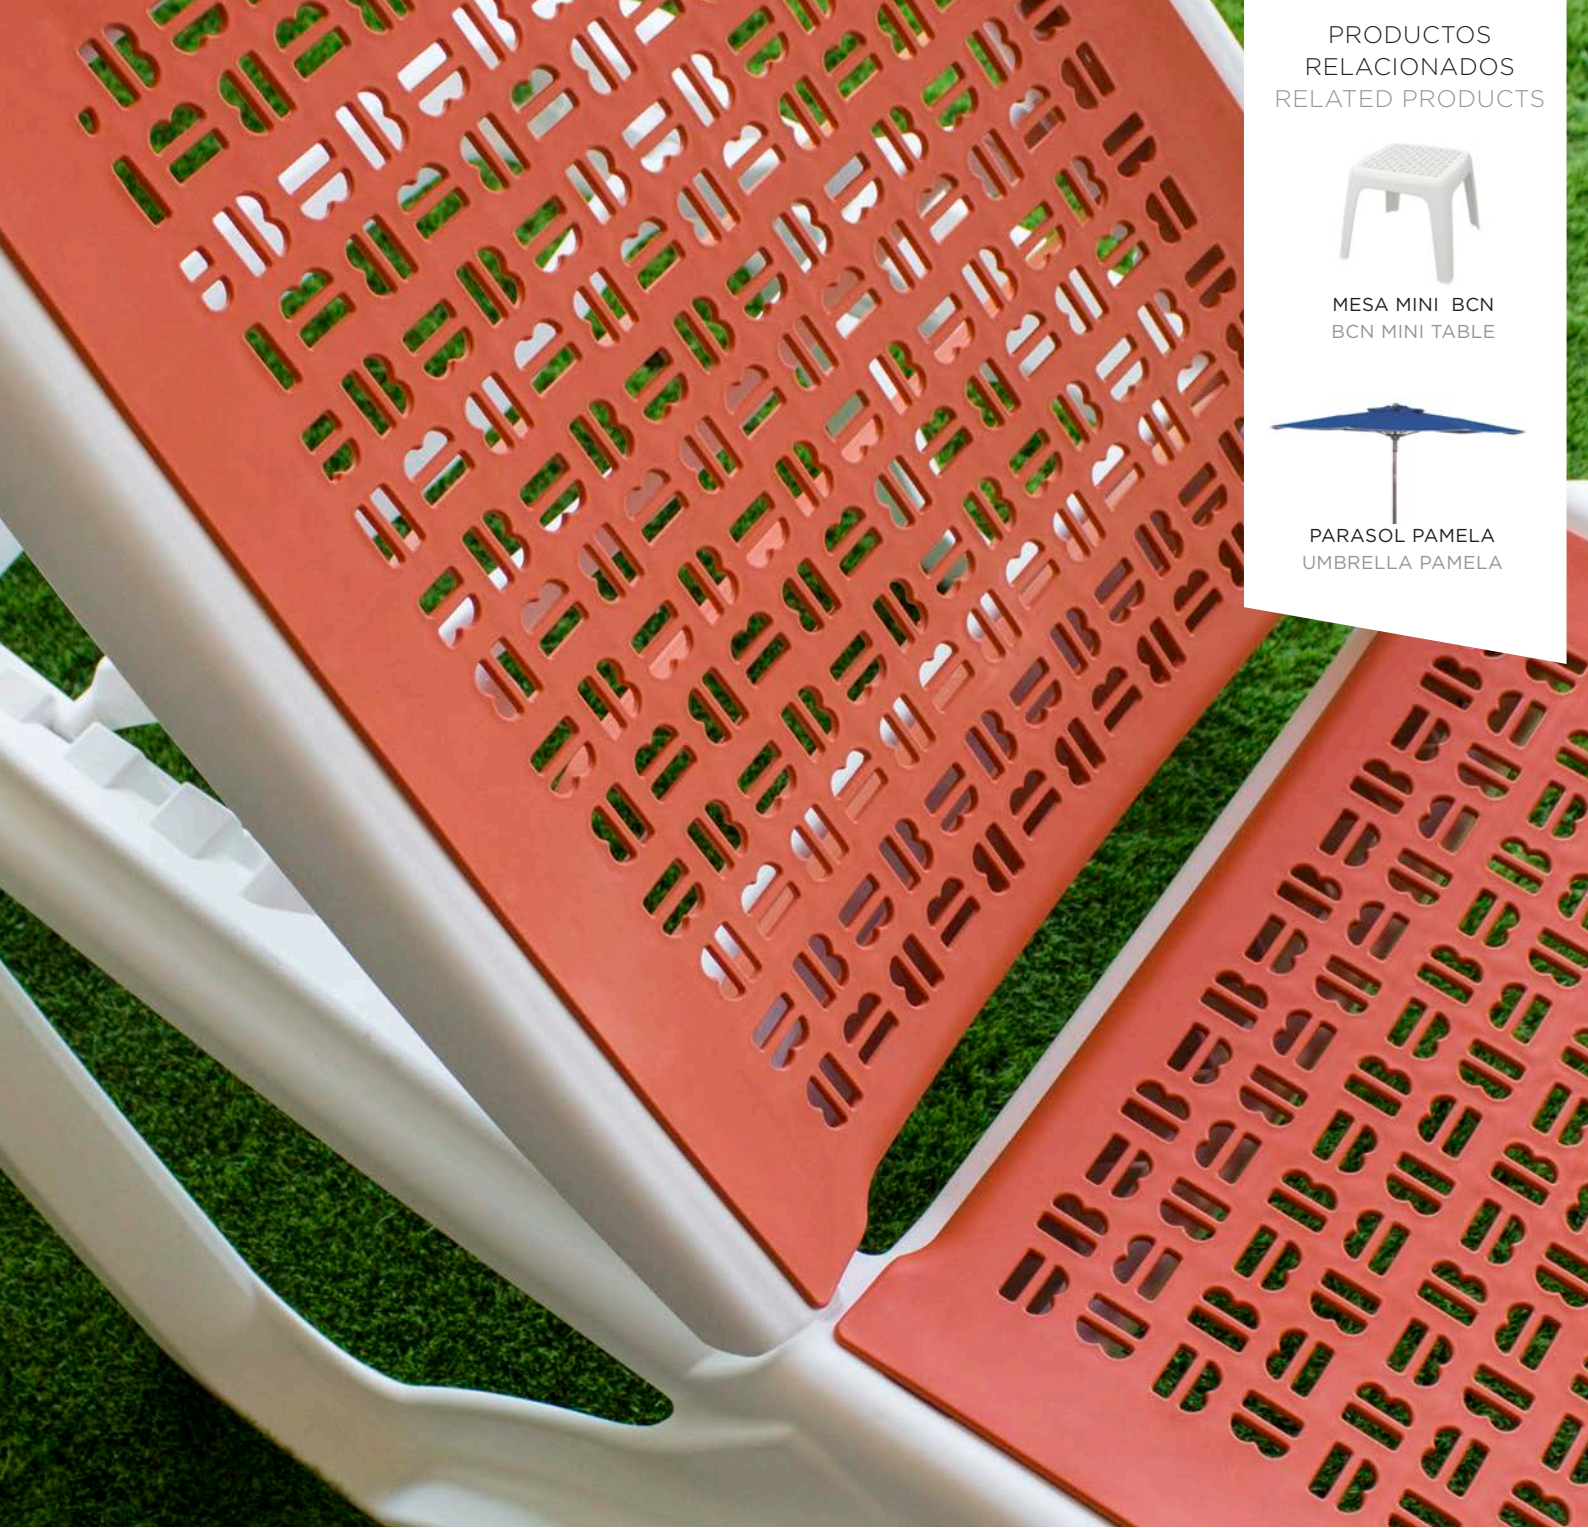

PRODUCTOS
RELACIONADOS
RELATED PRODUCTS

Tablillas · Slats

Chasis · Frame

Resina mate · Resin mate

Básicos · Basic

*Otros colores a consultar
*Other colors on request.