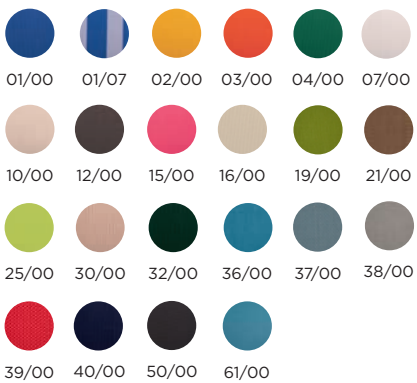

Tejidos · Fabric

Básicos · Basic