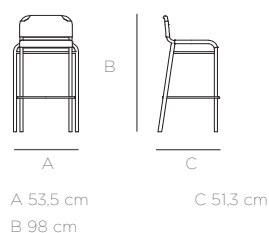

Dimensiones · Measures