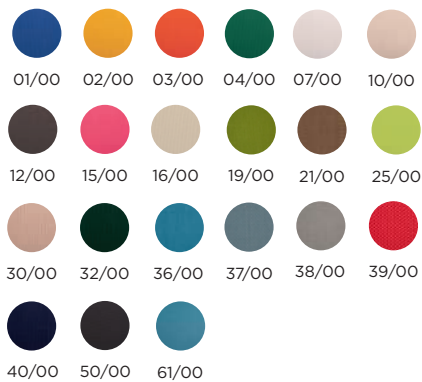

Dimensiones · Measures

PRODUCTOS
RELACIONADOS
RELATED PRODUCTS

TUMBONA OLIMPIA S
OLIMPIA S SUNLOUNGER

PARASOL AGORA
UMBRELLA AGORA

Cojín · Cushion

Tejidos · Fabric

Básicos · Basic

Chasis · Frame