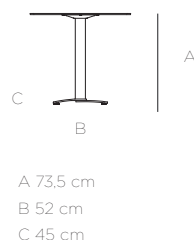

Dimensiones · Measures