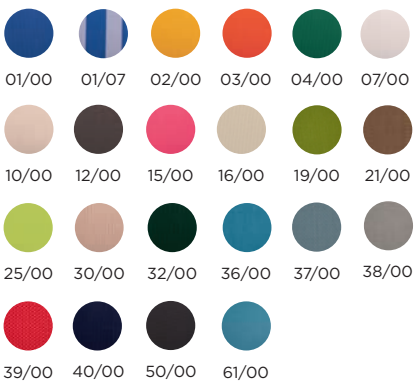

Dimensiones · Measures

A 68 cm
B 82 cm

C 194 cm
D 36 cm

PRODUCTOS
RELACIONADOS
RELATED PRODUCTS

MESA AUXILIAR OLIMPIA
OLIMPIA SIDE TABLE

PARASOL OCEAN
UMBRELLA OCEAN

Tejidos · Fabric

Básicos · Basic