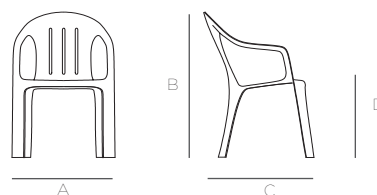

Dimensiones · Measures

A 52 cm
B 78.5 cm

C 51 cm
D 37 cm

PRODUCTOS
RELACIONADOS
RELATED PRODUCTS

MESA BRUNEI
BRUNEI TABLE

PARASOL OCEAN
UMBRELLA OCEAN

Tejidos · Fabric

Básicos · Basic