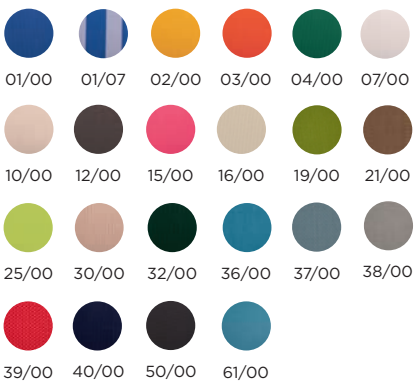

Dimensiones · Measures

PRODUCTOS
RELACIONADOS
RELATED PRODUCTS

MESA AUXILIAR DIANA
DIANA SIDE TABLE

PARASOL OCEAN
UMBRELLA OCEAN

Tejidos · Fabric

Básicos · Basic

Chasis · Frame

Aluminio · Aluminium