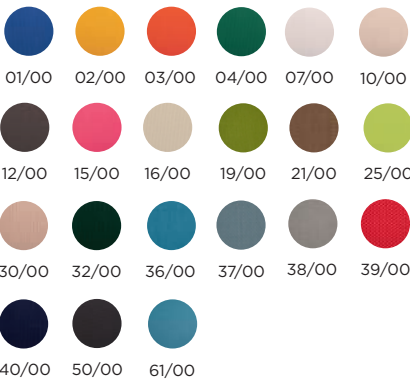

Dimensiones · Measures

A 75 cm
B 95 cm

C 198,7 cm
D 37 cm

PRODUCTOS
RELACIONADOS
RELATED PRODUCTS

MESA AUXILIAR IRS
IRIS SIDE TABLE

PARASOL AGORA
UMBRELLA AGORA

Tejidos · Fabric

Básicos · Basic