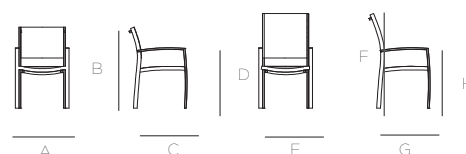

Dimensiones · Measures

- A 56,5 cm
- B 84,2 cm
- C 53,5 cm
- D 64 cm
- E 56 cm
- F 100 cm
- G 53 cm
- H 64 cm