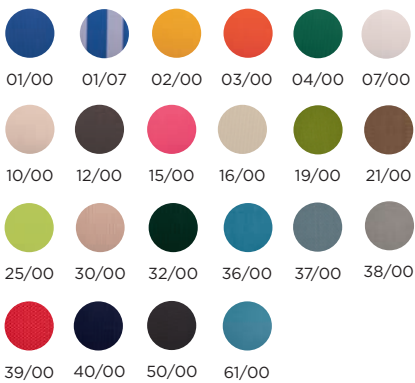

PRODUCTOS
PRODUCTS

PRODUCTOS
RELACIONADOS
RELATED PRODUCTS

MESA MINI EVA PRO
EVA PRO MINI TABLE

PARASOL PAMELA
UMBRELLA PAMELA

Tejidos · Fabric

Básicos · Basic

Rejilla · Mesh fabric

Chasis · Frame