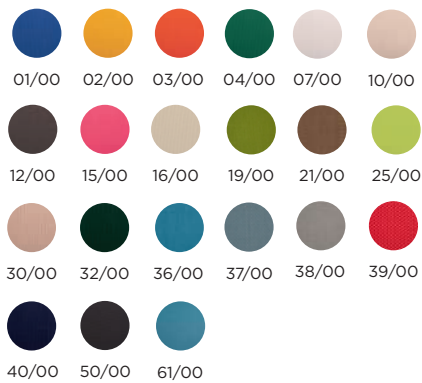

Dimensiones · Measures

PRODUCTOS
RELACIONADOS
RELATED PRODUCTS

MESA AUXILIAR OLIMPIA
OLIMPIA SIDE TABLE

PARASOL AGORA
UMBRELLA AGORA

Tejidos · Fabric

Básicos · Basic

Chasis · Frame

Aluminio · Aluminium