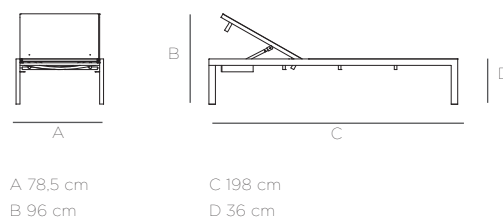

Dimensiones · Measures