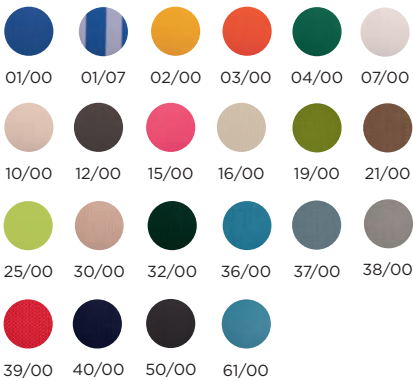

Dimensiones · Measures

PRODUCTOS
RELACIONADOS
RELATED PRODUCTS

MESA MINI
MINI TABLE

PARASOL PAMELA
UMBRELLA PAMELA

Tejidos · Fabric

Básicos · Basic

Rejilla · Mesh fabric

Chasis · Frame