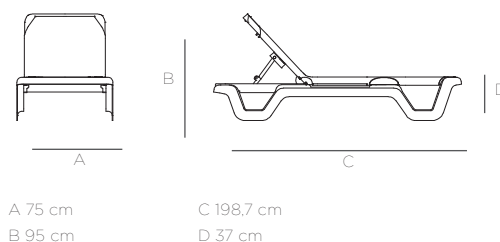

Dimensiones · Measures