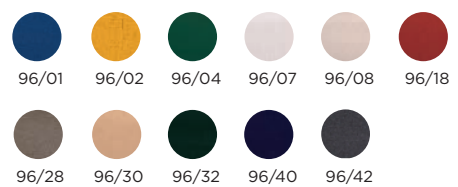

Dimensiones · Measures

A 200 cm B 200 cm

PRODUCTOS
RELACIONADOS
RELATED PRODUCTS

TUMBONA OLIMPIA
OLIMPIA SUNLOUNGER

PIE HORMIGÓN
CONCRETE BASE

Tejidos · Fabric

Básicos · Basic

Acrílico · Acrylic