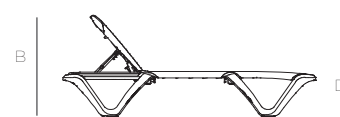

Dimensiones · Measures

B
C
D
C 198 cm
D 37 cm