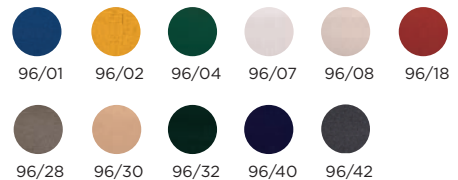

Acrílico · Acrylic