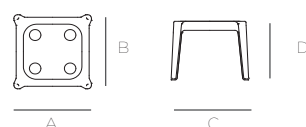

Dimensiones · Measures

A 48 cm
B 48 cm

C 48 cm
D 38 cm