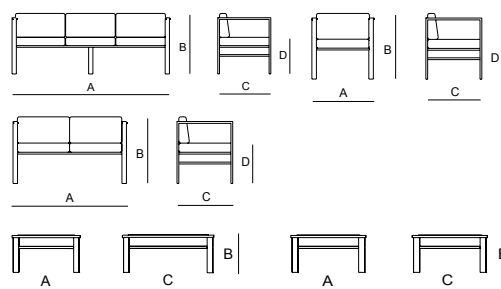

Dimensiones · Measures