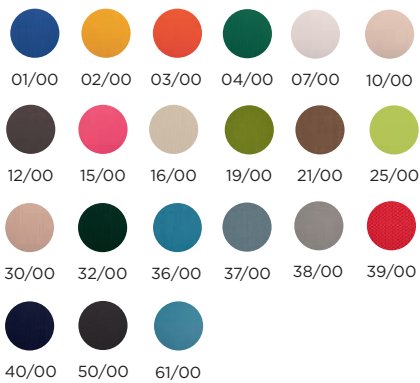

Dimensiones · Measures

PRODUCTOS
RELACIONADOS
RELATED PRODUCTS

MESA AUXILIAR OLIMPIA
OLIMPIA SIDE TABLE

PARASOL AGORA
UMBRELLA AGORA

Tejidos · Fabric

Básicos · Basic

Chasis · Frame

Aluminio · Aluminium