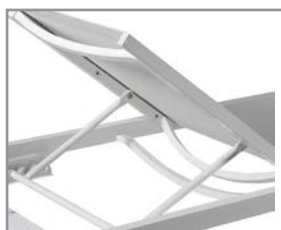

Respaldo de seguridad
Security back rest