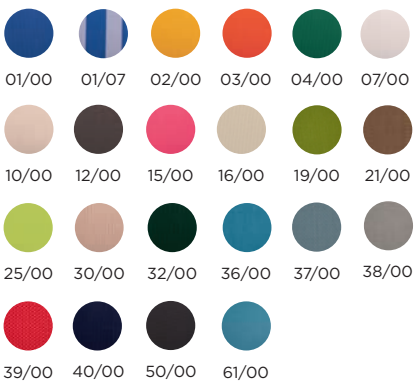

Tejidos · Fabric

Básicos · Basic