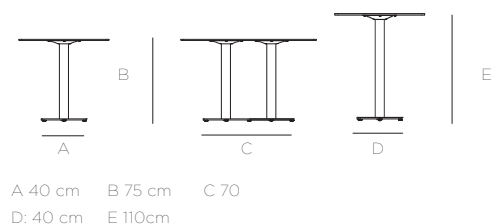

Dimensiones · Measures