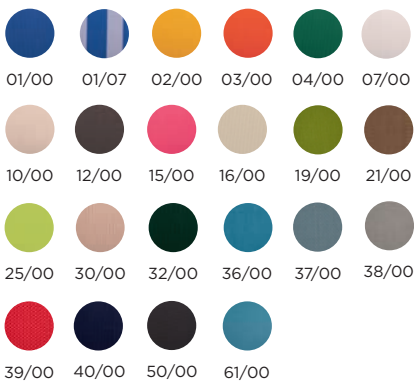

Tejidos · Fabric

Básicos · Basic

Rejilla · Mesh fabric

Chasis · Frame

Básicos · Basic

Natural · Natural

Prestige · Prestige