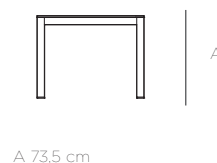

Dimensiones · Measures