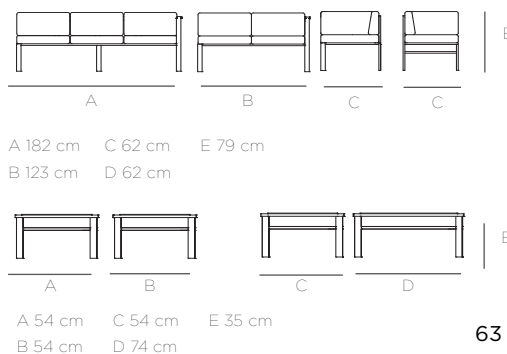

Dimensiones · Measures