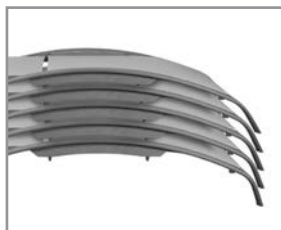

Apilable
Stackable