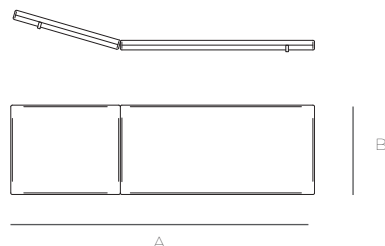

Dimensiones · Measures