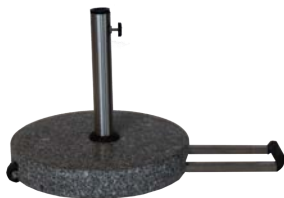

Ø 45 cm. 30 kg

BASE PARASOL GRANITO · BASE UMBRELLA GRANITE

Base para parasol de alta resistencia con ruedas. Fabricada con granito natural pulido. Admite diferentes diámetros de mástil de parasol: 32, 26 y 40mm de diámetro. Medidas: 45cm de diámetro y 8 cm de altura.