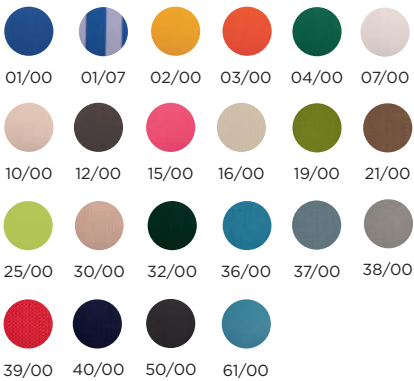

Tejidos · Fabric

Básicos · Basic