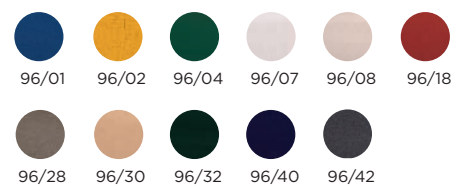

Acrílico · Acrylic