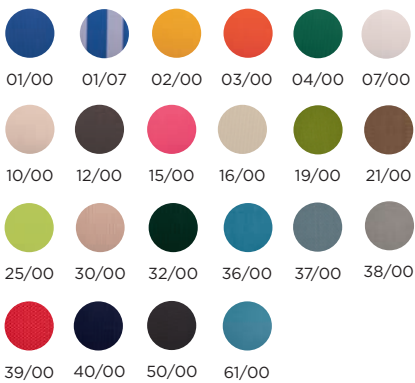

Dimensiones · Measures

A 59 cm
B 105 cm

C 103 cm

PRODUCTOS
RELACIONADOS
RELATED PRODUCTS

MESA AUXILIAR DIANA
DIANA SIDE TABLE

PARASOL OCEAN
UMBRELLA OCEAN

Tejidos · Fabric

Básicos · Basic

Básicos · Basic

Natural · Natural

Blanco
White

Arena
Sand

Prestige · Prestige

Madera
Wood

Gris Oscuro
Dark Grey

Bronce
Bronze