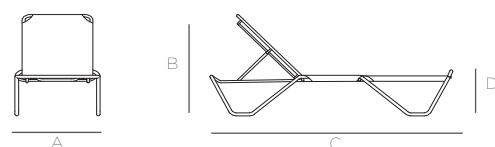

Dimensiones · Measures

A 68 cm
B 82 cm

C 194 cm
D 36 cm

PRODUCTOS
RELACIONADOS
RELATED PRODUCTS

MESA AUXILIAR OLIMPIA
OLIMPIA SIDE TABLE

PARASOL OCEAN
UMBRELLA OCEAN

Tejidos · Fabric

Básicos · Basic