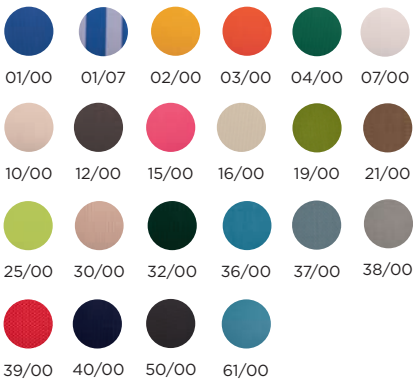

Dimensiones · Measures

A
A 73 cm
B 88 cm

B
C
D
C 198 cm
D 37 cm

PRODUCTOS
RELACIONADOS
RELATED PRODUCTS

MESA MINI EVA PRO
EVA PRO MINI TABLE

PARASOL PAMELA
UMBRELLA PAMELA

Tejidos · Fabric

Básicos · Basic