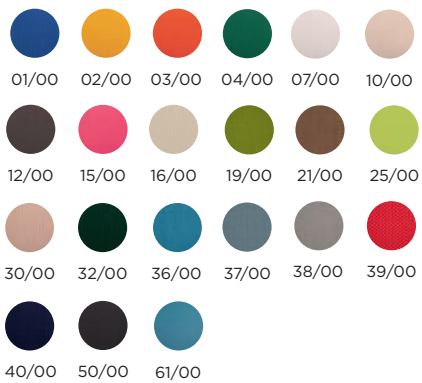

Básicos · Basic

Natural · Natural

Blanco
White

Arena
Sand

Prestige · Prestige

Madera
Wood

Gris Oscuro
Dark Grey

Bronce
Bronze

Dimensiones · Measures

A 52 cm
B 78.5 cm

C 51 cm
D 37 cm

PRODUCTOS
RELACIONADOS
RELATED PRODUCTS

MESA BRUNEI
BRUNEI TABLE

PARASOL OCEAN
UMBRELLA OCEAN

Tejidos · Fabric

Básicos · Basic