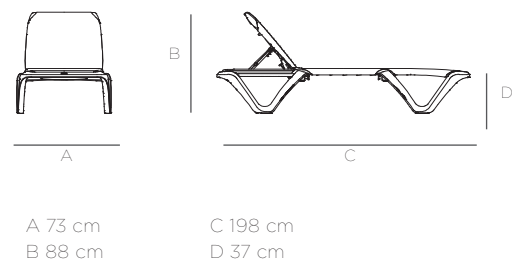

Dimensiones · Measures