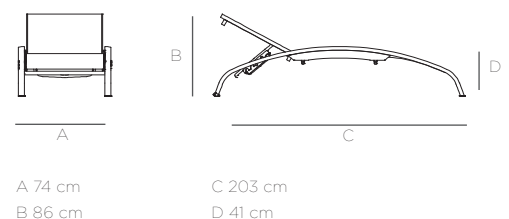

Dimensiones · Measures