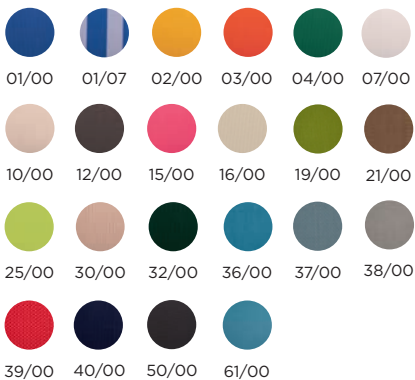

Colchoneta · Mattress

Tejidos · Fabric

Básicos · Basic