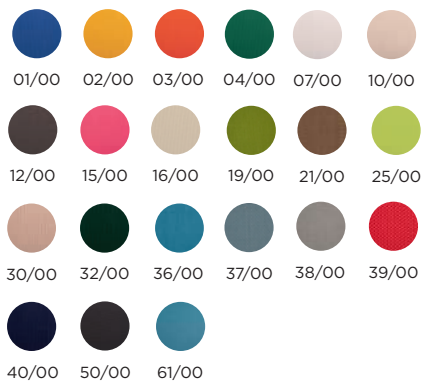

Dimensiones · Measures

PRODUCTOS
RELACIONADOS
RELATED PRODUCTS

TUMBONA OLIMPIA S
OLIMPIA S SUNLOUNGER

PARASOL AGORA
UMBRELLA AGORA

Cojín · Cushion

Tejidos · Fabric

Básicos · Basic

Chasis · Frame