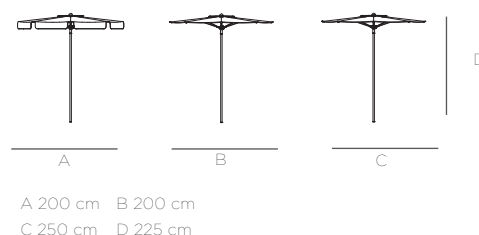

Dimensiones · Measures