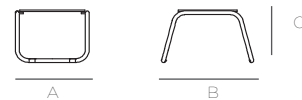

Dimensiones · Measures