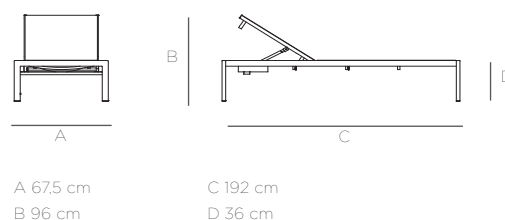

Dimensiones · Measures