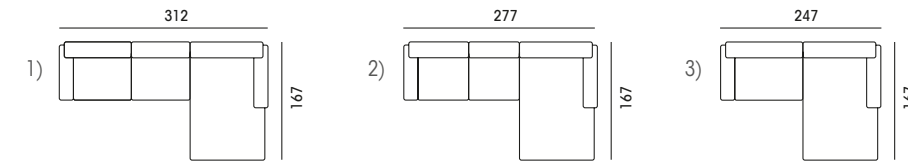

piel - leather - cuir