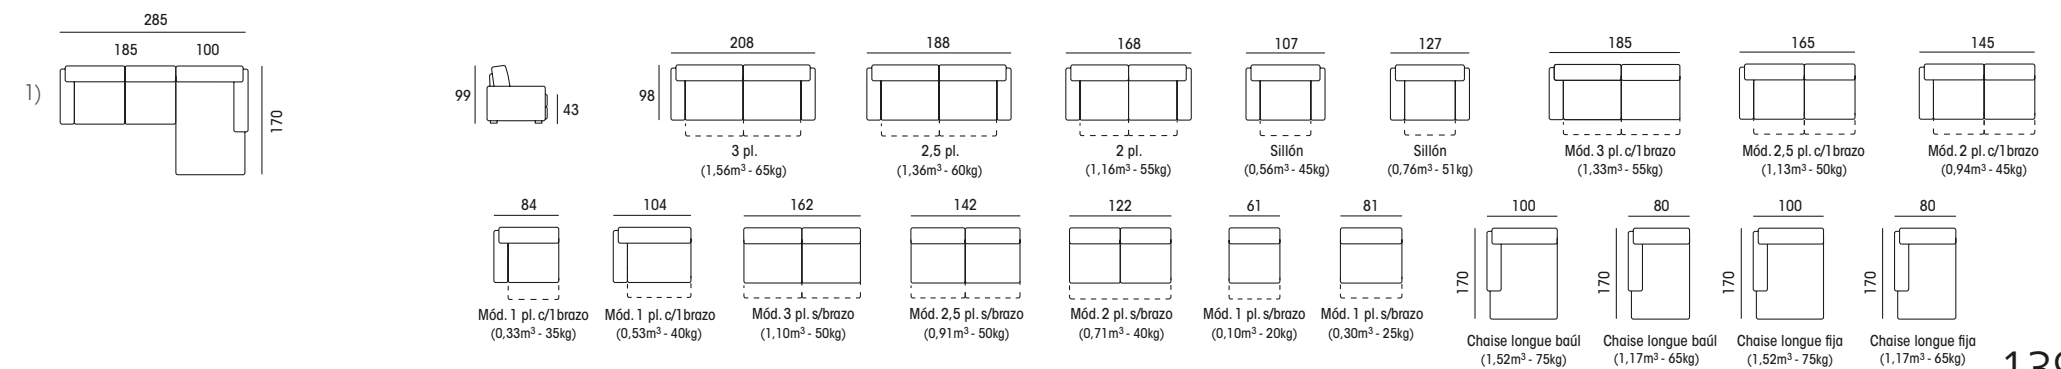

* Precio Foto / Picture Price / Prix