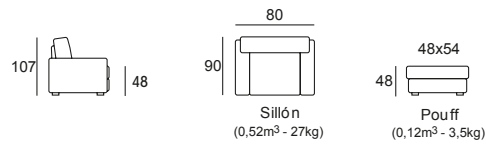

Tania

			SERIE 1	SERIE 2	SERIE 3	SERIE 4	SERIE 5	SERIE 6	TELA CLIENTE CUSTOMER FABRIC
Sillón	Armchair	Fauteuil	340	350	361	376	402	433 *	299
Pouff	Pouff	Pouff	99	103	110	115	129	144	90

* Precio Foto / Picture Price / Prix

Camel

			SERIE 1	SERIE 2	SERIE 3	SERIE 4	SERIE 5	SERIE 6	TELA CLIENTE CUSTOMER FABRIC
Sillón giratorio	Armchair revolving	Fauteuil relax tournant	550	564	580	595	625	660	490
Sillón relax	Armchair relax	Fauteuil relax	400	415	430 *	445	465	490	370
Sillón	Armchair	Fauteuil	310	325	340	355	375	400	285
Con motor	With motor	Avec moteur	+110						
Con motor power life (levanta personas), sólo sillones	With motor power life (armchairs)	Avec moteur power life (fauteuils)	+210						

* Precio Foto / Picture Price / Prix

METRAJE Y ACCESORIOS / ACCESSORIES / ACCESSOIRES

			SERIE 1	SERIE 2	SERIE 3	SERIE 4	SERIE 5	SERIE 6	TELA CLIENTE CUSTOMER FABRIC
Metraje	Measurement	Tissu	15,5	18,5	20	22,5	26,5	31	-
Cojín decor.	Big cushion	Grand Coussin decoratif 55x55	37	41	44	50	55	65	28
Cojín adorno	Decor cushion	Coussin decoratif 40x40	23	25	26	29	33	38	18
Pouff 50x53 Palma fijo	Pouff 50x53 Palma fix	Pouff 50x53 Palma fijo	82	87	91	96	113	134	74
Pouff 82x72 Modena	Pouff 82x72 Modena	Pouff 82x72 Modena	116	124	129	137	156	178	94
Pouff 62x72 Modena	Pouff 62x72 Modena	Pouff 62x72 Modena	109	114	121	129	140	160	81
Pouff 90x93	Pouff 90x93	Pouff 90x93	200	205	211	218	225	236	175
Bandeja Pouff madera 90x93	Pouff tray wood 90x93	Plateau du pouf bois 90x93	83						

- Garantía de 7 años en estructura y 2 en fundas de telas
- 7 Years of Warranty in Structure and 2 in Cover fabrics
- Garantie 7 ans sur le structure et 2 ans sur le tissu.