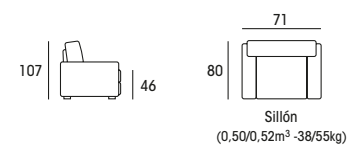

* Precio Foto / Picture Price / Prix

Madrid

			SERIE 1	SERIE 2	SERIE 3	SERIE 4	SERIE 5	SERIE 6	TELA CLIENTE CUSTOMER FABRIC
Butaca	Armchair	Fauteuil	238*	247	255	262	270	298	219
Butaca 2 plazas	Armchair 2 seats	Fauteuil 2 places	330	335	342	351	360	375	300
Butaca 3 plazas	Armchair 3 seats	Fauteuil 3 places	398	406	416	425	436	450	368
Sofá 4 plazas	Sofa 4 seats	Canapé 4 plazas	475	486	496	505	516	530	438