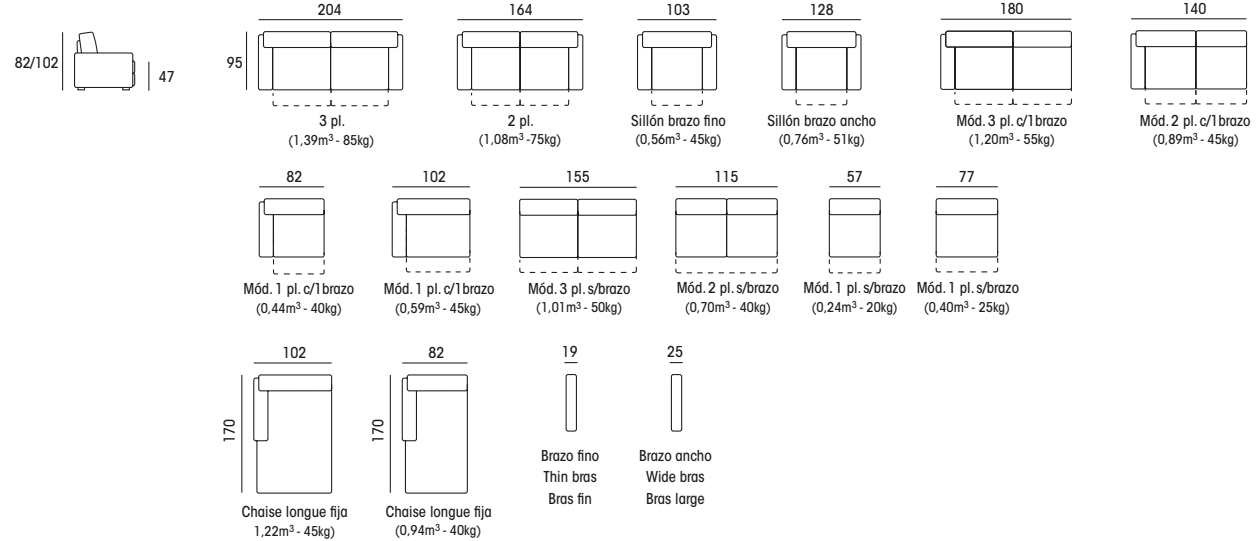

• Todos los sofás y módulos están sacados con medidas de brazo ancho (25 cm.) / All the sofas with wide arm (25 cm.) / Toutes les mesures (canapés) avec bras large (25 cm.)