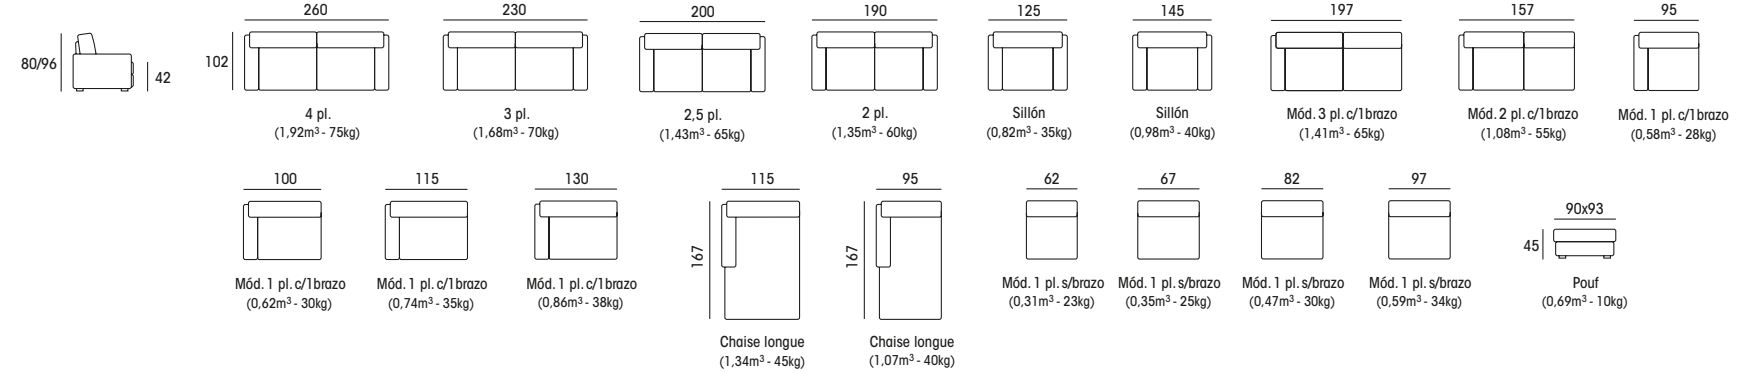

* El sofá de 4, 3 y 2 plazas irá formado por 2 piezas de 1 plaza con 1 brazo.
* The 4, 3 and 2 seats sofa will be formed by modules of seat with 1 arm.
* Le canapé de 4, 3 et 2 places sera formé par 2 pièces de 1 place avec 1 bras.