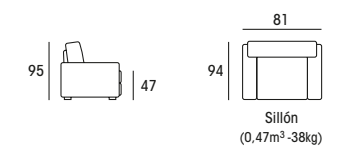

Hilton

			SERIE 1	SERIE 2	SERIE 3	SERIE 4	SERIE 5	SERIE 6	TELA CLIENTE CUSTOMER FABRIC
Sillón giratorio	Armchair swivel base	Fauteuil piétement tournant	262	276	300	320	350 *	380	225
Sillón 4 patas fijo	Armchair 4 legs fix	Fauteuil piétement metálico fix	212	226	250	270	300	330	180
Pouff pata metálica	Pouff metallic leg	Pouff pied métallique	90	100	110	120	135 *	145	75
Sofá 2 plazas	Sofa 2 seat	Canapé 2 places	350 *	365	380	398	425	460	300
Sofá 3 plazas	Sofa 3 seat	Canapé 3 places	450	465	480	495	515	540	400
Sofá 4 plazas	Sofa 4 seat	Canapé 4 places	530	545	555	570	585	602	480

* Precio Foto / Picture Price / Prix

Lidia

			SERIE 1	SERIE 2	SERIE 3	SERIE 4	SERIE 5	SERIE 6	TELA CLIENTE CUSTOMER FABRIC
Sillón relax	Relax armchair	Fauteuil piétement metálico fix	445 *	460	473	493	521	582	411
Sillón giratorio	Tournable armchair	Fauteuil piétement tournant	565	580	593	613	641	702	531
Sillón relax motor	Relax motor	Fauteuil relax avec motor	590	605	618	638	666	727	556
Sillón relax power life	Relax power life	Fauteuil relax power life	765	780	793	813	841	902	731

* Precio Foto / Picture Price / Prix

Reader

			SERIE 1	SERIE 2	SERIE 3	SERIE 4	SERIE 5	SERIE 6	TELA CLIENTE CUSTOMER FABRIC
Butaca pie metálico	Armchair metallic leg	Fauteuil piétement tournant	372	380	389 *	396	405	415	342
Butaca 4 patas	4 Fix legs armchair	Fauteuil piétement metálico fix	240	248	255 *	265	273	285	210

* Precio Foto / Picture Price / Prix