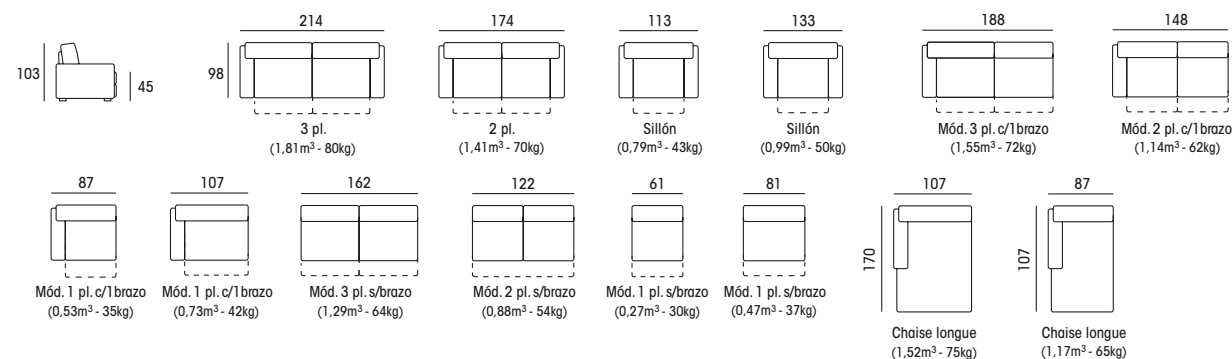

Luna

			TEXAS / PVC	TEXAS	CIERVO / PVC	CIERVO	TAURO
Sofá 3 + 2 plazas	3 + 2 seats	Canapé 3 + 2 places	1644	1840	1680	1895 *	2046
Sofá 3 plazas	Sofa 3 seats	Canapé 3 places	899	1010	915	1037	1122
Sofá 2 plazas	Sofa 2 seats	Canapé 2 places	745	831	765	859	923
Sillón	Armchair	Fauteuil	555	621	565	637 *	686
Módulo 3 plazas con 1 brazo	Module 3 seats 1 arm	Module 3 places avec 1 bras	771	869	790	894	956
Módulo 2 plazas con 1 brazo	Module 2 seats 1 arm	Module 2 places avec 1 bras	686	772	705	794	846
Módulo 1 plaza con 1 brazo (87cm)	Module 1 seat 1 arm (87cm)	Module 1 place avec 1 bras (87cm)	511	593	520	602	632
Módulo 1 plaza con 1 brazo (105cm)	Module 1 seat 1 arm (105cm)	Module 1 place avec 1 bras (105cm)	540	620	550	634	675
Módulo 3 plazas sin brazo	Module 3 seats no arm	Module 3 places sans bras	741	837	760	862	923
Módulo 2 plazas sin brazo	Module 2 seats no arm	Module 2 places sans bras	656	740	675	761	813
Módulo 1 plaza sin brazo (68cm)	Module 1 seat no arm (68cm)	Module 1 place sans bras (68cm)	468	546	475	553	585
Módulo 1 plaza sin brazo (86cm)	Module 1 seat no arm (86cm)	Module 1 place sans bras (86cm)	487	571	495	579	627
Módulo chaise longue (100cm)	Module chaise longue (100cm)	Module chaise longue (100cm)	652	745	665	764	819
Módulo chaise longue (80cm)	Module chaise longue (80cm)	Module chaise longue (80cm)	606	703	620	720	783
1) Módulo 3 plazas + Chaise longue (295cm)	Module 3 seats + Chaise longue (295cm)	Module 3 places + Chaise longue (295cm)	1423	1615	1455	1658	1774
Arcón	Storage	Coffre	65				
Asiento viscolástica	Memory foam	Assise viscoelastique	+18	x asiento / x seat / x place			
Asiento viscolástica	Memory foam	Assise viscoelastique	+30	x chaise longue			

* Precio Foto / Picture Price / Prix

Dream