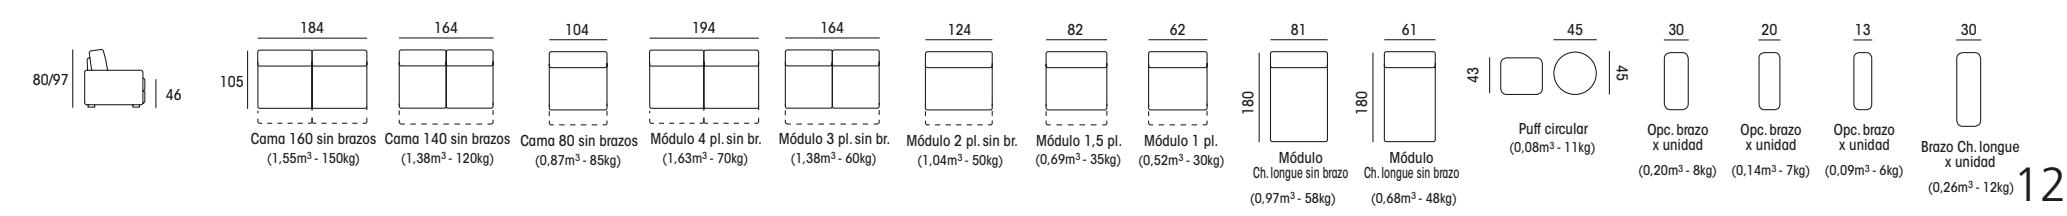

* Precio Foto / Picture Price / Prix