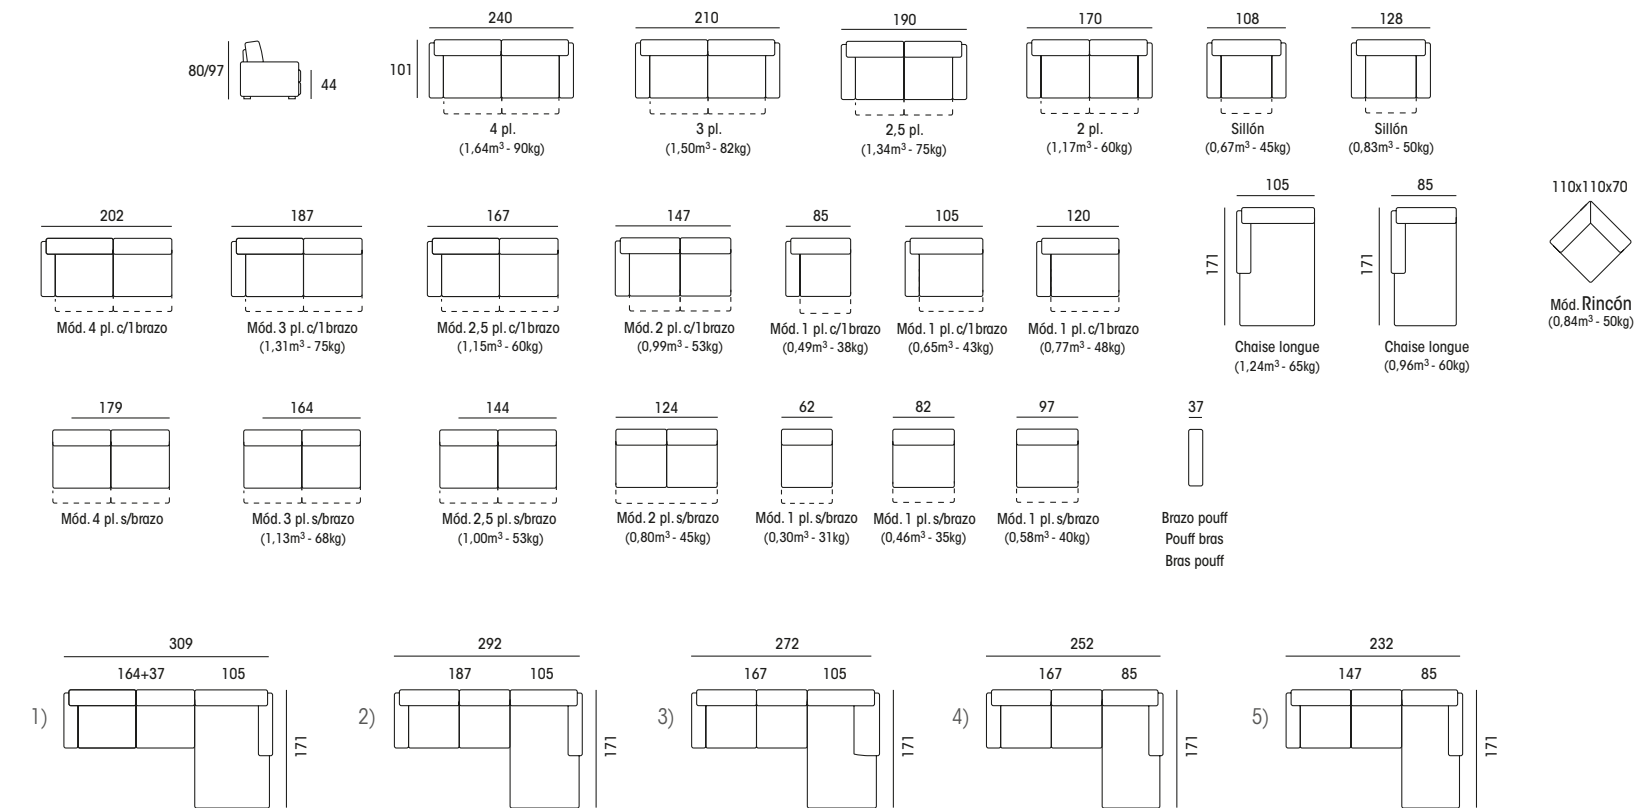

Desiré