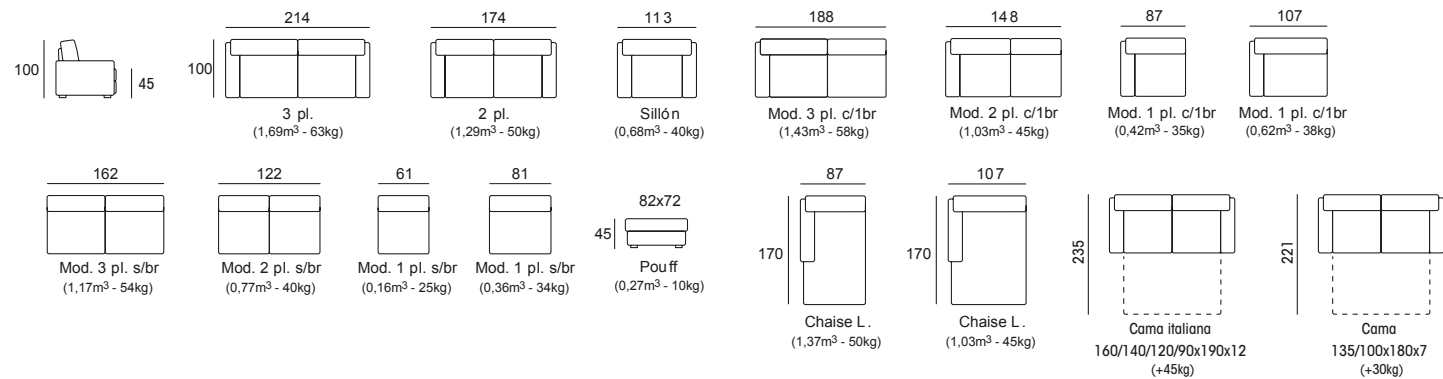

* Precio Foto / Picture Price / Prix

Apolo

			SERIE 1	SERIE 2	SERIE 3	SERIE 4	SERIE 5	SERIE 6	TELA CLIENTE CUSTOMER FABRIC
Tresillo	3 + 1 + 1 seat	Canapé 3 + 1 + 1 places	1456	1496	1537	1588	1672	1771	1288
Sofá 3 + 2 plazas	3 + 2 seats	Canapé 3 + 2 places	1192	1226	1260	1302	1370	1452	1055
Sofá 3 plazas	3 Seat sofa	Canapé 3 places	656	674 *	693	716	754	799	580
Sofá 2 plazas	2 Seat sofa	Canapé 2 places	536	552	567	586	616	653	475
Sillón	Armchair	Fauteuil	400	411	422	436	459	486	354
Chaise longue (114cm)	Chaise longue (114cm)	Chaise longue (114cm)	471	489	504	519	542	583	430
Chaise longue (84cm)	Chaise longue (84cm)	Chaise longue (84cm)	435	455	470	490	510	545	400
Módulo 3 plazas con 1 brazo	Module 3 seats 1 arm	Module 3 places avec 1 bras	624	648	667	687	718	773	570
Módulo 2 plazas con 1 brazo	Module 2 seats 1 arm	Module 2 places avec 1 bras	500	518	535	550	580	623	460
Módulo 1 plaza con 1 brazo (84cm)	Module 1 seat 1 arm (84cm)	Module 1 place avec 1 bras (84cm)	360	370	384	395	420	450	330
Módulo 1 plaza con 1 brazo (104cm)	Module 1 seat 1 arm (104cm)	Module 1 place avec 1 bras (104cm)	420	440	460	480	515	540	380
Módulo 3 plazas sin brazo	Module 3 seats no arm	Module 3 places sans bras	580	600	620	640	660	685	540
Módulo 2 plazas sin brazo	Module 2 seats no arm	Module 2 places sans bras	465	475	495	520	545	585	410
Módulo 1 plaza sin brazo (61cm)	Module 1 seat no arm (61cm)	Module 1 place sans 1 bras (61cm)	320	335	355	375	395	420	295
Módulo 1 plaza sin brazo (81cm)	Module 1 seat no arm (81cm)	Module 1 place sans 1 bras (81cm)	390	415	435	455	480	505	365
Pouff	Pouff	Pouff	165	175	185	200	230	250	130
Cojín decoración	Decor cushion	Coussin decoratif	23	25	26	29	33	38	18
Módulo rincón	Corner	Coin	360	380	400	420	450	490	340
Detalle madera	Wood decoration	Détail en Bois	60 x sofá / x sofa / x canapé						
Con Cama 135/100cm x 180 x 7cm	With Bed 135/100cm x 180 x 7 cm	Avec lit 135/100cm x 180 x 7 cm	+215	Sistema francés 3 pliegues / French 3 movement opening system / Systema d'ouverture a 3 temps					
Con Cama 160/140/120/90cm x 190 x 14cm	With bed 160/140/120/90cm x 190 x 14cm	Avec lit 160/140/120/90cm x 190 x 14cm	+335	Sistema italiano 2 pliegues / Italian 2 movement opening system / Systema italien d'ouverture a deux temps					