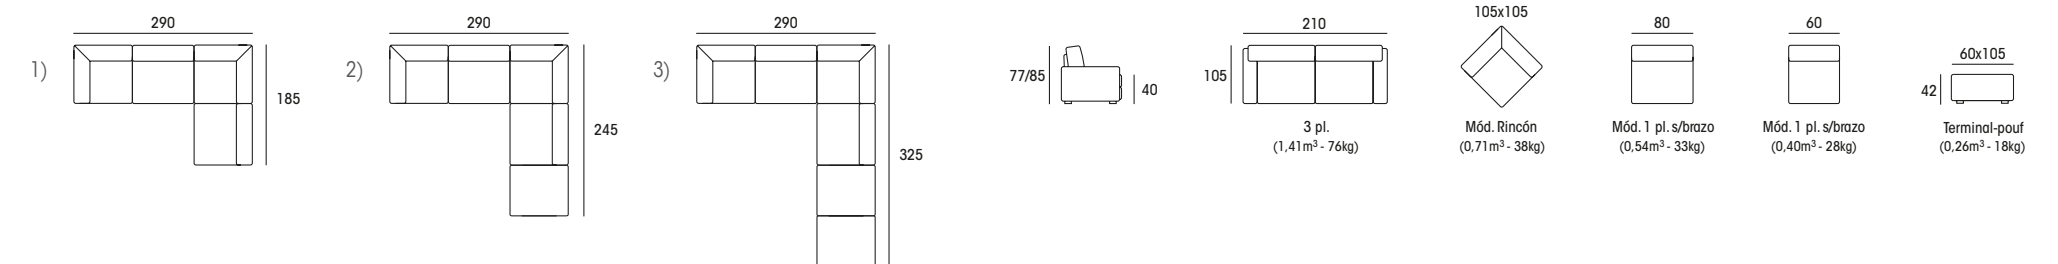

* Precio Foto / Picture Price / Prix

* Todos los módulos tarifados con 1 cojín de respaldo / All module with back cushion / Toute les modules avec coussin dossier