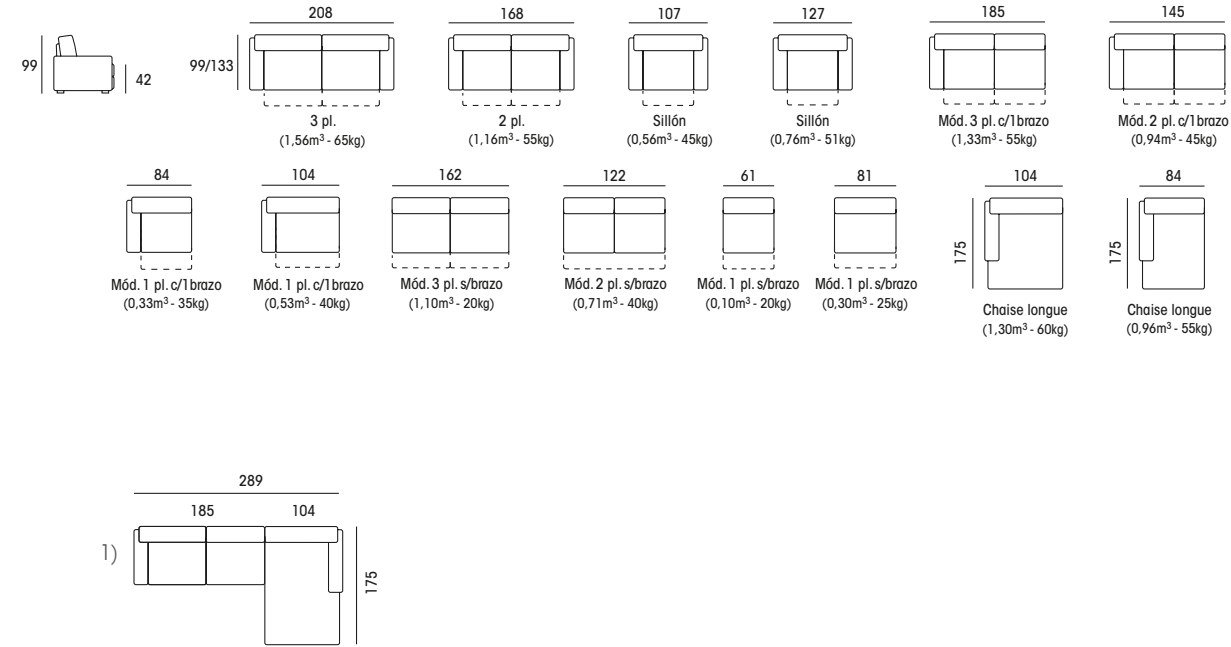

Nadia