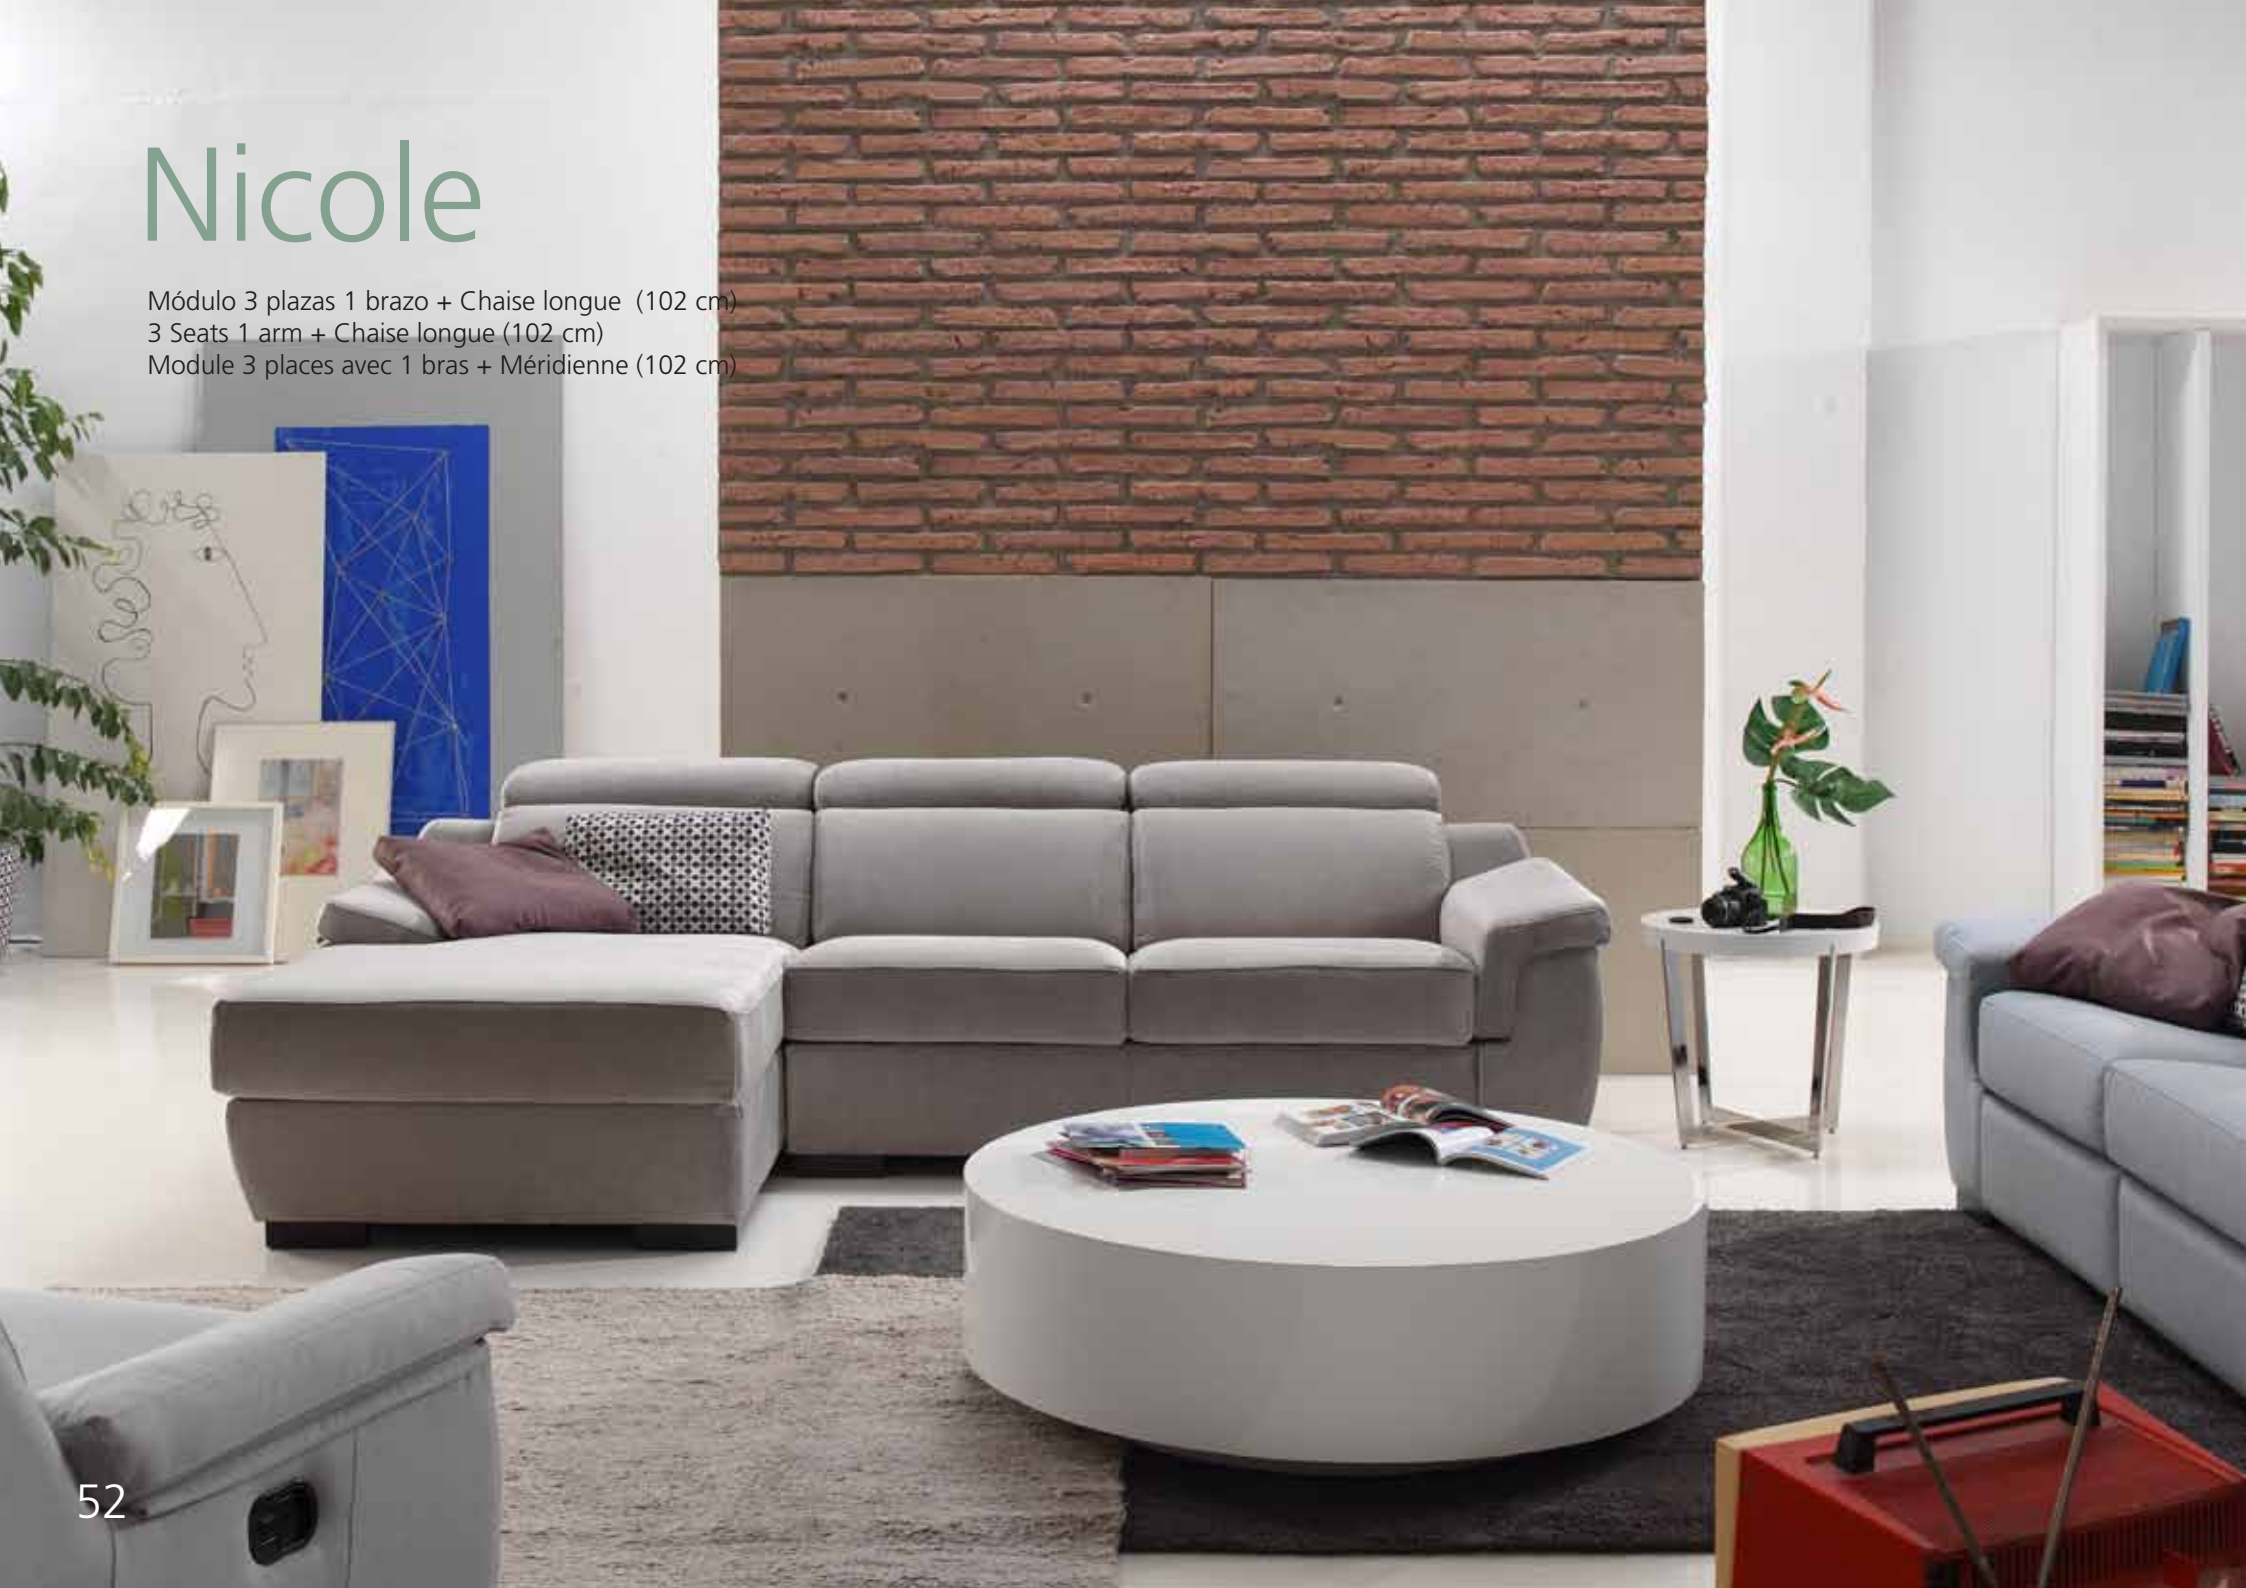

Nicole

Módulo 3 plazas 1 brazo + Chaise longue (102 cm)
3 Seats 1 arm + Chaise longue (102 cm)
Module 3 places avec 1 bras + Méridienne (102 cm)

Sofá 3 plazas, 2 relax
Sofa 3 seats, 2 relax
Canapé 3 places, 2 relax

Sillón relax
Relax armchair
Fauteuil relax