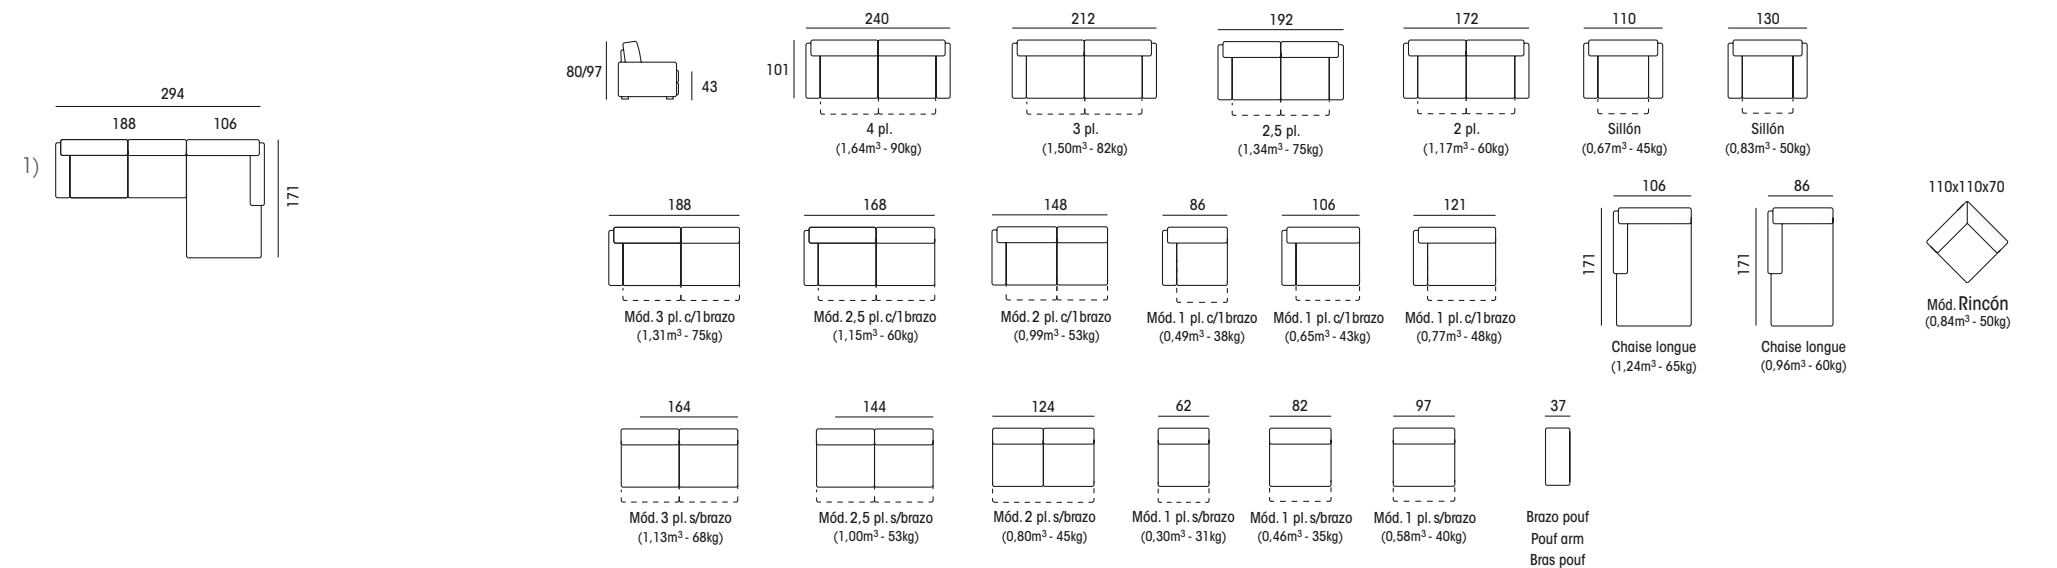

SERIE 1	SERIE 2	SERIE 3	SERIE 4	SERIE 5	SERIE 6	TELA CLIENTE CUSTOMER FABRIC	
1) Chaise longue completa (294 cm)	Complete chaise longue (294 cm)	Chaise longue complet (294 cm)	1017	1046	1079	1131	1188	1276	889	
Chaise longue con capitoné	Chaise longue with capitone	Chaise longue avec capitone	1061*	1090	1123	1175	1232	1320	933	
Brazo puff	Puff arm	Bras pouf	54	57	60	64	67	71	40	
Arcón	Storage	Coffre	65							
Asiento capitoné	Capitone seat	Assise capitone	+11	x asiento / x seat / x place		chaise longue x 2				
Asiento viscolástica	Meamory foam	Assise viscolastique	+18	x asiento / x seat / x place						
Asiento viscolástica	Meamory foam	Assise viscolastique	+30	x chaise longue						
Motor deslizante	Slide motor	Mecanisme avec motor	124	x chaise longue						
Bandeja rincón 55x30cm	Corner tray 55x30cm	Plateau d'angle bois	53							

* Precio Foto / Picture Price / Prix