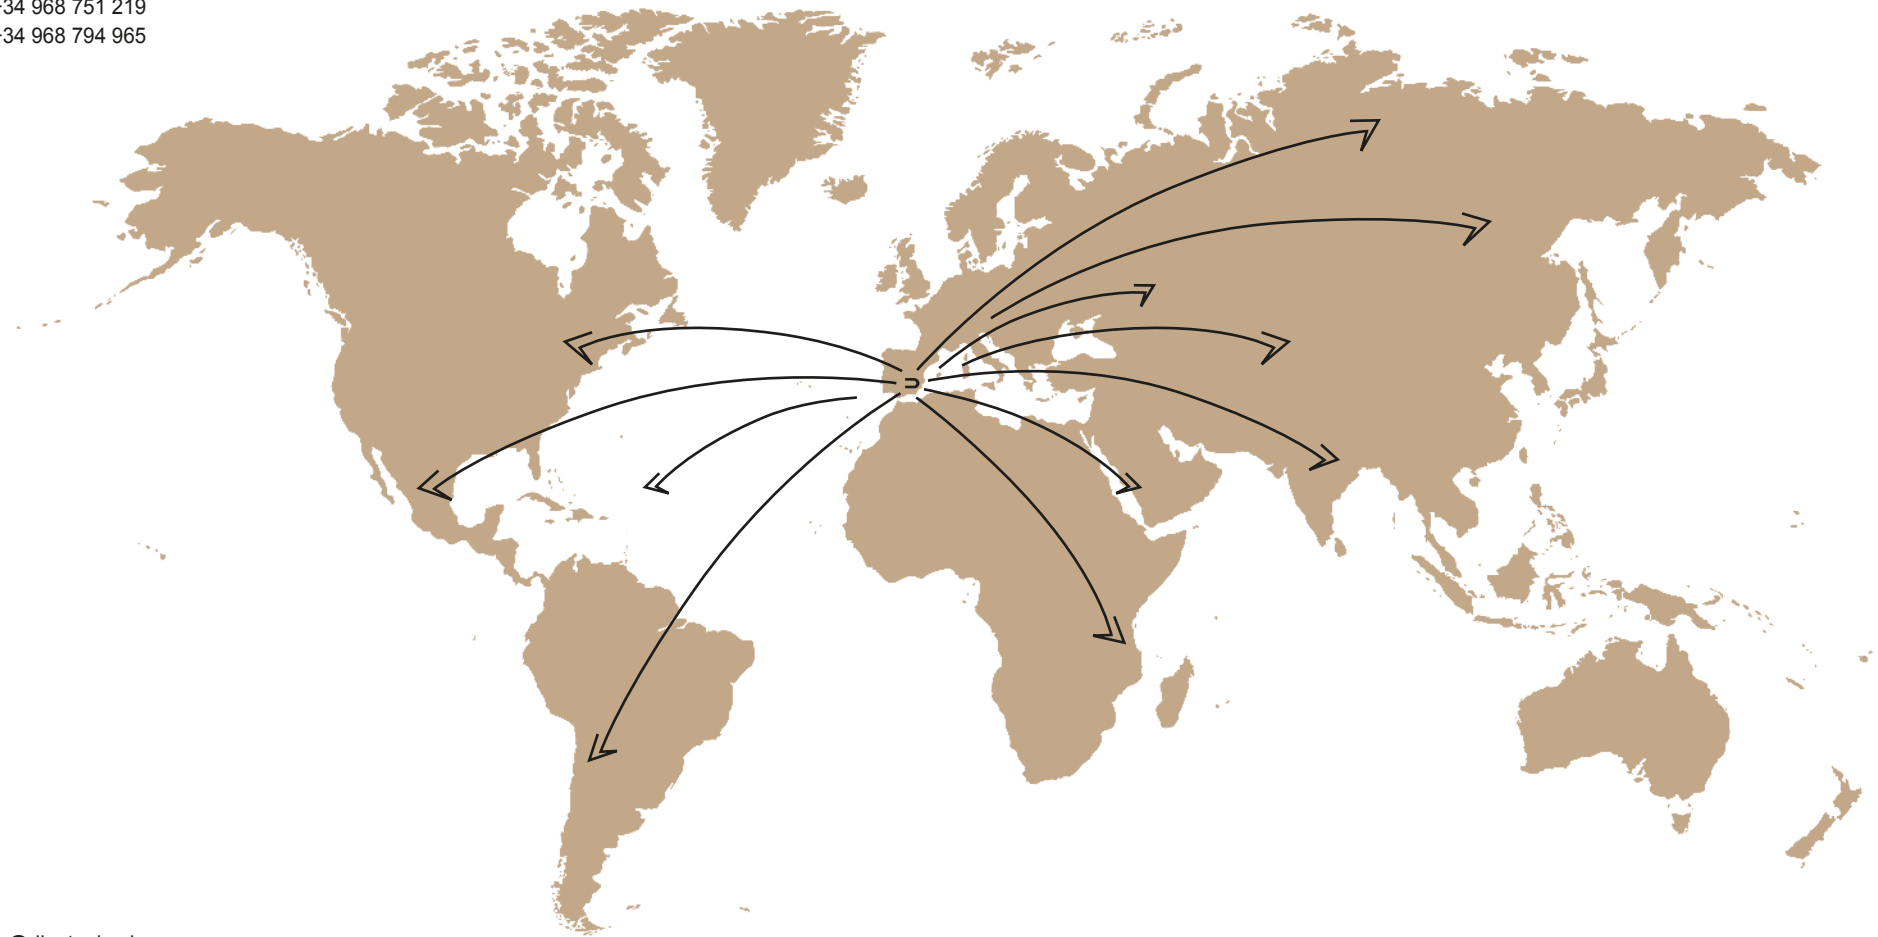

Avda. Juan Carlos I, N°2
Pol. Ind. La Herrada - Apdo. 92
30510 Yecla (Murcia) SPAIN

T. +34 968 751 185
T. +34 968 751 219
F. +34 968 794 965

dina@dinatapizados.com
www.dinatapizados.com

06-07 Piel
Leather
Cuir