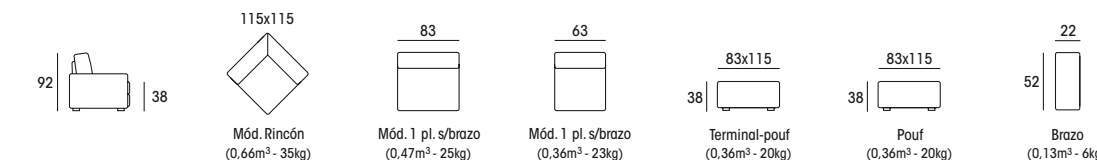

* Precio Foto / Picture Price / Prix

Con la opción de brazo no podrá ser reversible. / With the arm option it can not be reversible. / Avec le bras option se ne possible réversible.

Bianca

			SERIE 1	SERIE 2	SERIE 3	SERIE 4	SERIE 5	SERIE 6	TELA CLIENTE CUSTOMER FABRIC
Sofá 3 + 2 plazas	Sofa 3 + 2 seats	Canapé 3 + 2 places	1023	1060	1090	1131	1180	1266	909
Sofá 4 plazas (208cm)	Sofa 4 seats (208cm)	Canapé 4 places (208cm)	610	630	645	670	692	745	545
Sofá 3 plazas (178cm)	Sofa 3 seats (178cm)	Canapé 3 places (178cm)	563	583	600	622 *	649	698	500
Sofá 2 plazas (148cm)	Sofa 2 seats (148cm)	Canapé 2 places (148cm)	460	477	490	509	531	568	409
Sillón (113cm)	Armchair (113cm)	Fauteuil (113cm)	408	425	437	454	472	507	363
Sillón (98cm)	Armchair (98cm)	Fauteuil (98cm)	389	405	416	432	450	483	346
Sillón (83cm)	Armchair (83cm)	Fauteuil (83cm)	342	355	365	379	395	424	304
Chaise longue (104cm)	Chaise longue (104cm)	Chaise longue (104cm)	425	436	450	468	485	515	380
Chaise longue (89cm)	Chaise longue (89cm)	Chaise longue (89cm)	400	411	425	440	460	485	360
Chaise longue (74cm)	Chaise longue (74cm)	Chaise longue (74cm)	360	370	385	398	420	455	320
Módulo 4 plazas 1 brazo	Module 4 seats 1 arm	Module 4 places 1 bras	556	571	582	600	624	672	490
Módulo 3 plazas 1 brazo	Module 3 seats 1 arm	Module 3 places 1 bras	516	531	542	560	584	630	450
Módulo 2 plazas 1 brazo	Module 2 seats 1 arm	Module 2 places 1 bras	415	425	440	458	480	520	360
Módulo 1 plaza 1 brazo (104cm)	Module 1 seat 1 arm (104cm)	Module 1 place 1 bras (104cm)	408	425	437	454	472	507	363
Módulo 1 plaza 1 brazo (89cm)	Module 1 seat 1 arm (89cm)	Module 1 place 1 bras (89cm)	389	405	416	432	450	483	346
Módulo 1 plaza 1 brazo (74cm)	Module 1 seat 1 arm (74cm)	Module 1 place 1 bras (74cm)	342	355	365	379	395	424	304
Módulo 4 plaza sin brazo	Module 4 seats no arm	Module 4 places sans bras	510	525	545	560	585	630	445
Módulo 3 plaza sin brazo	Module 3 seats no arm	Module 3 places sans bras	470	485	499	518	542	590	410
Módulo 2 plaza sin brazo	Module 2 seats no arm	Module 2 places sans bras	375	390	400	415	437	480	320
Módulo 1 plaza sin brazo (95cm)	Module 1 seat no arm (95cm)	Module 1 place sans bras (95cm)	375	385	398	418	435	465	330
Módulo 1 plaza sin brazo (80cm)	Module 1 seat no arm (80cm)	Module 1 place sans bras (80cm)	349	360	362	379	399	443	306
Módulo 1 plaza sin brazo (65cm)	Module 1 seat no arm (65cm)	Module 1 place sans bras (65cm)	302	315	325	339	355	384	264
Cojín adorno 40 x 40 cm	Decor cushion 40 x 40 cm	Coussin decoratif 40 x 40 cm	23	25	26	29	33	38	18
Módulo rincón	Corner	Corner	290	305	330	350	369	385	260