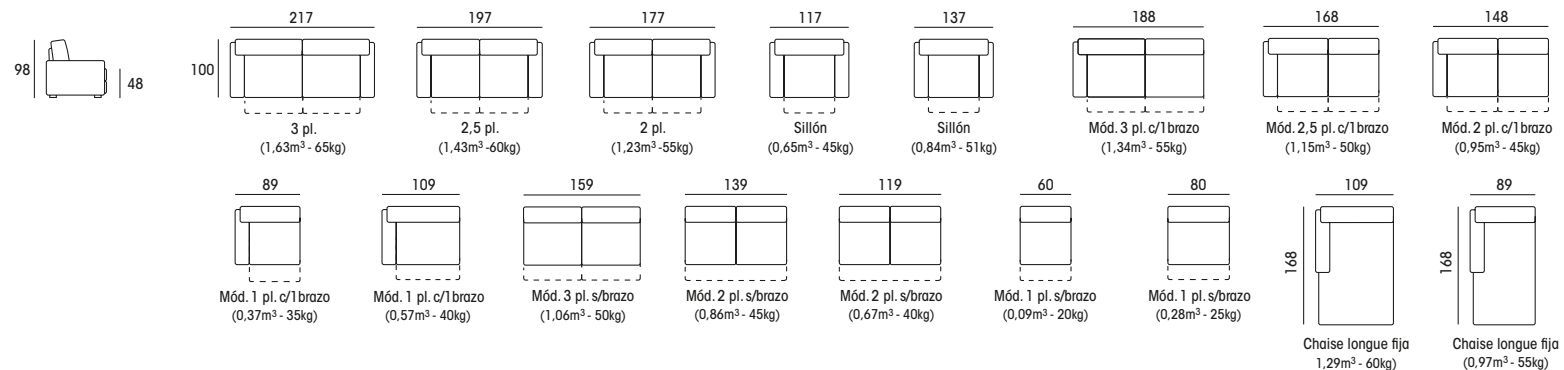

TEXAS / PVC	TEXAS	CIERVO / PVC	CIERVO	TAURO
m2 piel	m2 leather	m2 cuir	20	40	20	43	53

Mínimo se venderá una piel completa de 4,5a 5,5m2.
We will sell minimum a full leather from 4,5 to 5,5m2.
Le minimum 1 pear entière 4,5 a 5,5m2.

LIMPIEZA PIEL			
Kit limpieza piel	Leather cleaning kit	Kit de nettoyage pour cuir	25

Loción limpiadora, loción protectora, quitamanchas recientes de tinta y manual de limpieza.
Leather soft cleaner, leather protector cream, Ink away, cleaner manual.
Lotion nettoyeur, lotion protecteur, détachant du tentel.

NOTA:

En caso de combinar 2 pieles el precio se incrementa en 50 puntos x conjunto o sofá. En caso de querer el sofá en las calidades Texas, Ciervo y Tauro con bases en piel costra llevará un dto. del 7%.
If you combine 2 different leather the prices will be 50 point more for set or sofa. You have the possibility to mix Top in Texas, Ciervo and Tauro leather and structure in Split leather (crust leather). 7% discount.
En cas de marier 2 cuirs différents, il aura un supplément de prix en 50 points par l'ensemble ou le canapé. En cas où vous voulez le canapé en modèles Texas, Ciervo et Tauro, avec la base en cuir croûte, il aura le 7% réduction.

Se utilizará piel al 100% en todos los modelos tanto Texas, Ciervo y Tauro.
We use 100% leather in all the models in the quality Texas, Ciervo (deer) as Tauro.
On utilise cuir 100% sur tous les modèles Texas, Ciervo et Tauro.

Ciervo / Espesurada : 1,3 mm - 1,5mm Espesor (thickness).
Tauro: 1,3 - 1,5 mm Espesor (thickness).
Texas : 0,9mm - 1,1 mm Espesor (thickness).
Todas las pieles son de bovino curtidas al crudo en Italia. - All the leather are cowhide - bovine finished in Italy - Tous les cuir sont d'origine bovin avec finition en Italie.

Ciervo / PVC, únicamente en los colores - only in colours - Ciervo / PVC, uniquement dans les couleurs (blanco, chocolate, negro, hielo y piedra).
Texas /PVC únicamente en los colores - only in colours - uniquement dans les couleurs (blanco, hielo, chocolate, negro y piedra).