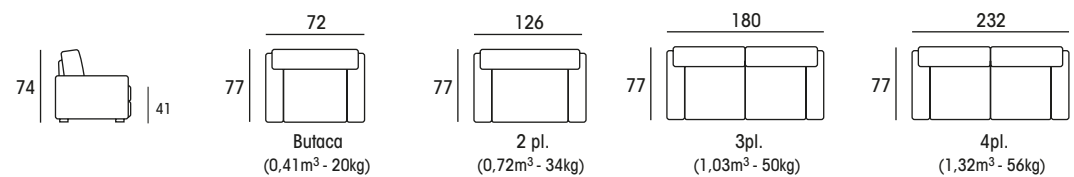

Madrid

			SERIE 1	SERIE 2	SERIE 3	SERIE 4	SERIE 5	SERIE 6	TELA CLIENTE CUSTOMER FABRIC
Butaca	Armchair	Fauteuil	238*	247	255	262	270	298	219
Butaca 2 plazas	Armchair 2 seats	Fauteuil 2 places	330	335	342	351	360	375	300
Butaca 3 plazas	Armchair 3 seats	Fauteuil 3 places	398	406	416	425	436	450	368
Sofá 4 plazas	Sofa 4 seats	Canapé 4 plazas	475	486	496	505	516	530	438

* Precio Foto / Picture Price / Prix

Lena

			SERIE 1	SERIE 2	SERIE 3	SERIE 4	SERIE 5	SERIE 6	TELA CLIENTE CUSTOMER FABRIC
Sofá Cama 1,60 (240cm)	Bed Sofa 1,60 (240cm)	Canapé lit 1,60 (240cm)	1089	1115	1146	1180	1229	1278	1030
Sofá Cama 1,40 (220cm)	Bed Sofa 1,40 (220cm)	Canapé lit 1,40 (220cm)	980	998	1024	1054	1098	1159	929
Sofá Cama 0,80 (160cm)	Bed Sofa 0,80 (160cm)	Canapé lit 0,80 (160cm)	849	864	880	901	945	995	788
Sofá 4 plazas (240cm)	Sofa 4 seats (240cm)	Canapé 4 plazas (240cm)	720	738	755	780	810	878	635
Sofá 3 plazas (220cm)	Sofa 3 seats (220cm)	Canapé 3 plazas (220cm)	655	670	692	718	755	799	578
Sofá 2 plazas (180cm)	Sofa 2 seats (180cm)	Canapé 2 plazas (180cm)	545	560	575	593	630	664	490
Sillón 1 plaza (120cm)	Armchair 1 seat (120cm)	Feuteuil 1 places (120cm)	405	419	434	450	467	495	358
Cojín 40x30 cm.	Decor cushion 40x30 cm.	Coussin décoratif 40x30 cm.	23	25	26	29	33	38	18

* Precio Foto / Picture Price / Prix

• Colchón viscolástica / Viscolastic mattress / Viscolastique matelas