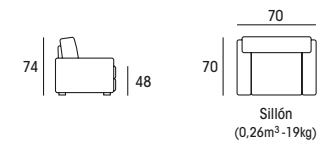

Lille

			SERIE 1	SERIE 2	SERIE 3	SERIE 4	SERIE 5	SERIE 6	TELA CLIENTE CUSTOMER FABRIC
Butaca	Armchair	Fauteuil	240	250	260	270 *	290	310	220

* Precio Foto / Picture Price / Prix

Lionel

			SERIE 1	SERIE 2	SERIE 3	SERIE 4	SERIE 5	SERIE 6	TELA CLIENTE CUSTOMER FABRIC
Butaca	Armchair	Fauteuil	237 *	244	250	256	265	292	219

* Precio Foto / Picture Price / Prix

Milton

			SERIE 1	SERIE 2	SERIE 3	SERIE 4	SERIE 5	SERIE 6	TELA CLIENTE CUSTOMER FABRIC
Butaca	Armchair	Fauteuil	184	197	210	225	245	270 *	162

* Precio Foto / Picture Price / Prix

Lilí

			SERIE 1	SERIE 2	SERIE 3	SERIE 4	SERIE 5	SERIE 6	TELA CLIENTE CUSTOMER FABRIC
Butaca	Armchair	Fauteuil	223	232	240	250 *	263	279	210

* Precio Foto / Picture Price / Prix