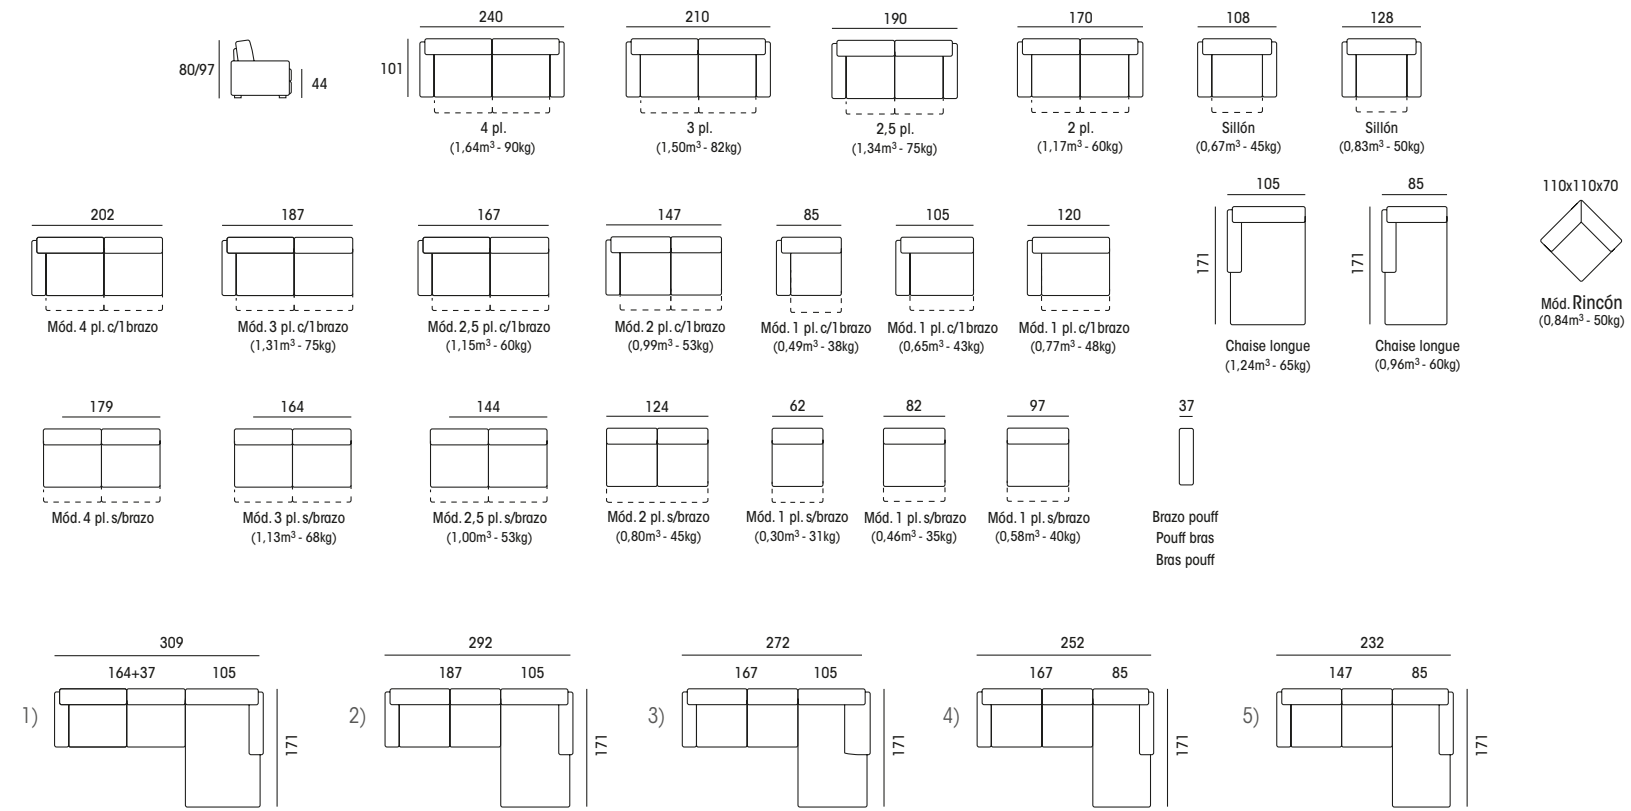

Vera