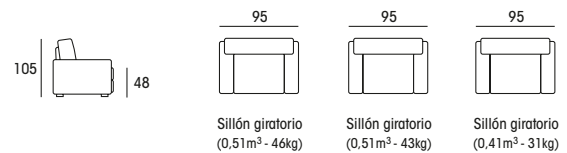

METRAJE Y ACCESORIOS / ACCESSORIES / ACCESSOIRES

			SERIE 1	SERIE 2	SERIE 3	SERIE 4	SERIE 5	SERIE 6	TELA CLIENTE CUSTOMER FABRIC
Metraje	Measurement	Tissu	15,5	18,5	20	22,5	26,5	31	-
Cojín decor.	Big cushion	Grand Coussin decoratif 55x55	37	41	44	50	55	65	28
Cojín adorno	Decor cushion	Coussin decoratif 40x40	23	25	26	29	33	38	18
Pouff 50x53 Palma fijo	Pouff 50x53 Palma fix	Pouff 50x53 Palma fijo	82	87	91	96	113	134	74
Pouff 82x72 Modena	Pouff 82x72 Modena	Pouff 82x72 Modena	116	124	129	137	156	178	94
Pouff 62x72 Modena	Pouff 62x72 Modena	Pouff 62x72 Modena	109	114	121	129	140	160	81
Pouff 90x93	Pouff 90x93	Pouff 90x93	200	205	211	218	225	236	175
Bandeja Pouff madera 90x93	Pouff tray wood 90x93	Plateau du pouf bois 90x93	83						

- Garantía de 7 años en estructura y 2 en fundas de telas
- 7 Years of Warranty in Structure and 2 in Cover fabrics
- Garantie 7 ans sur le structure et 2 ans sur le tissu.