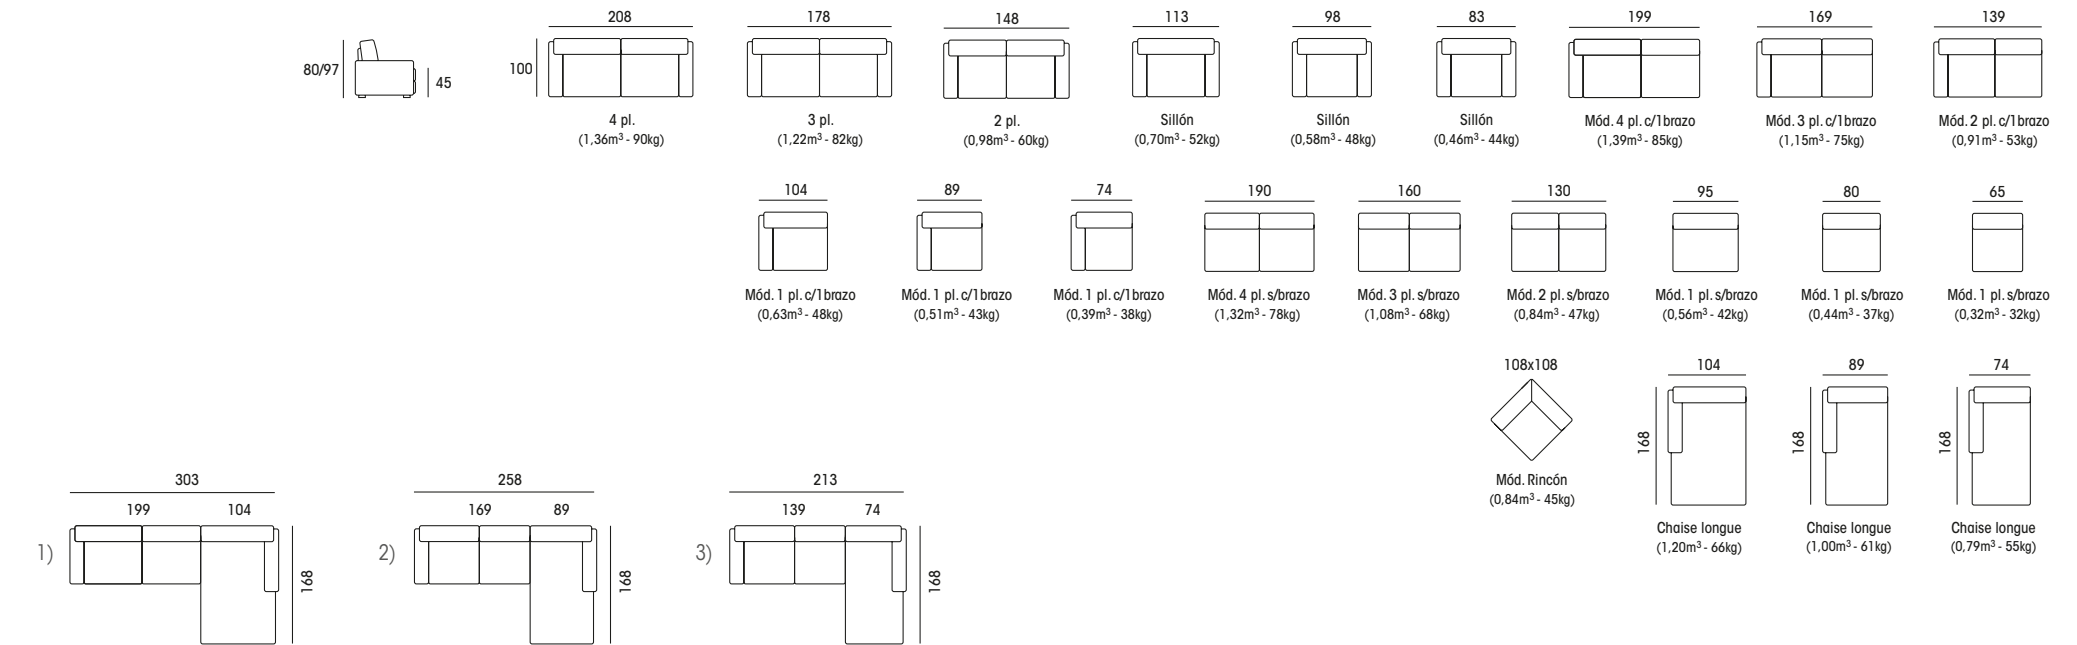

SERIE 1	SERIE 2	SERIE 3	SERIE 4	SERIE 5	SERIE 6	TELA CLIENTE CUSTOMER FABRIC	
1) Chaise longue completa (303cm)	Complete Chaise longue (303cm)	Complet chaise longue (303cm)	981	1007	1032	1068	1109	1187	870	
2) Chaise longue completa (258cm)	Complete Chaise longue (258cm)	Complet chaise longue (258cm)	916	942	967	1000	1044	1115	810	
3) Chaise longue completa (213cm)	Complete Chaise longue (213cm)	Complet chaise longue (213cm)	775	795	825	856	900	975	680	
Asiento viscolástica	Meamory foam	Assise viscolastique	+18 x asiento / x seat / x place							
Asiento viscolástica	Meamory foam	Assise viscolastique	+30 x chaise longue							
Motor deslizante	Slide motor	Motor deslizante	124							
Bandeja rincón	Corner try	Bandeja rincón	105							

* Precio Foto / Picture Price / Prix