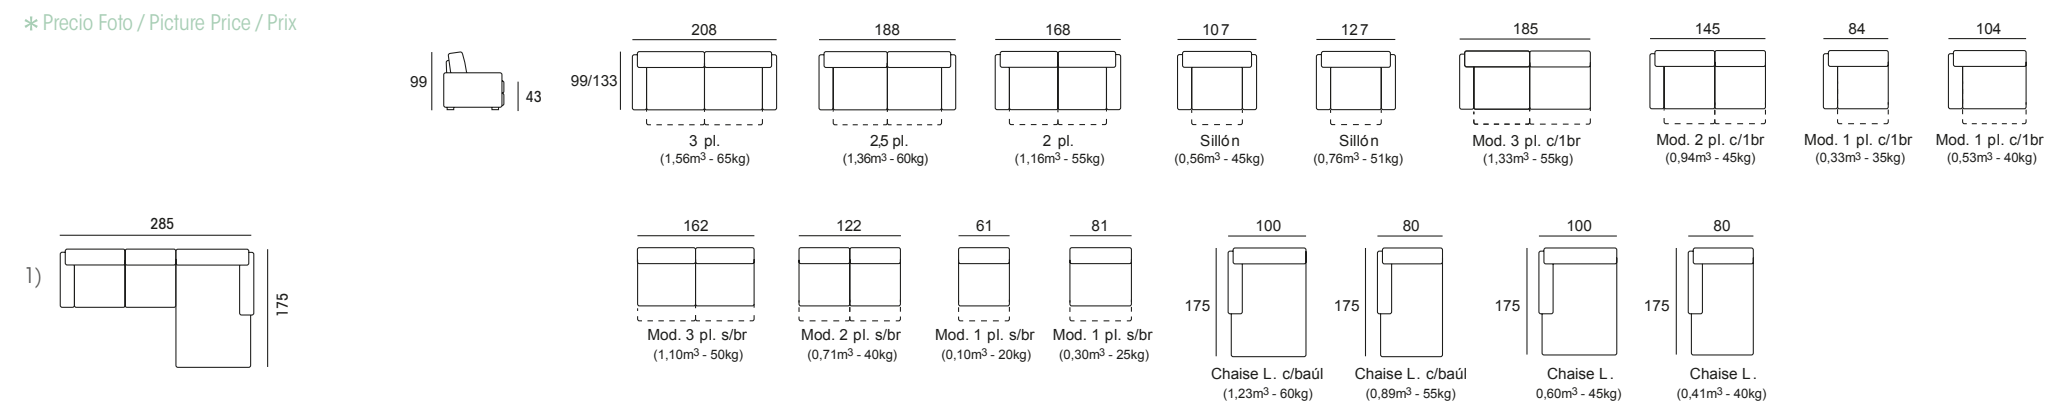

* Precio Foto / Picture Price / Prix