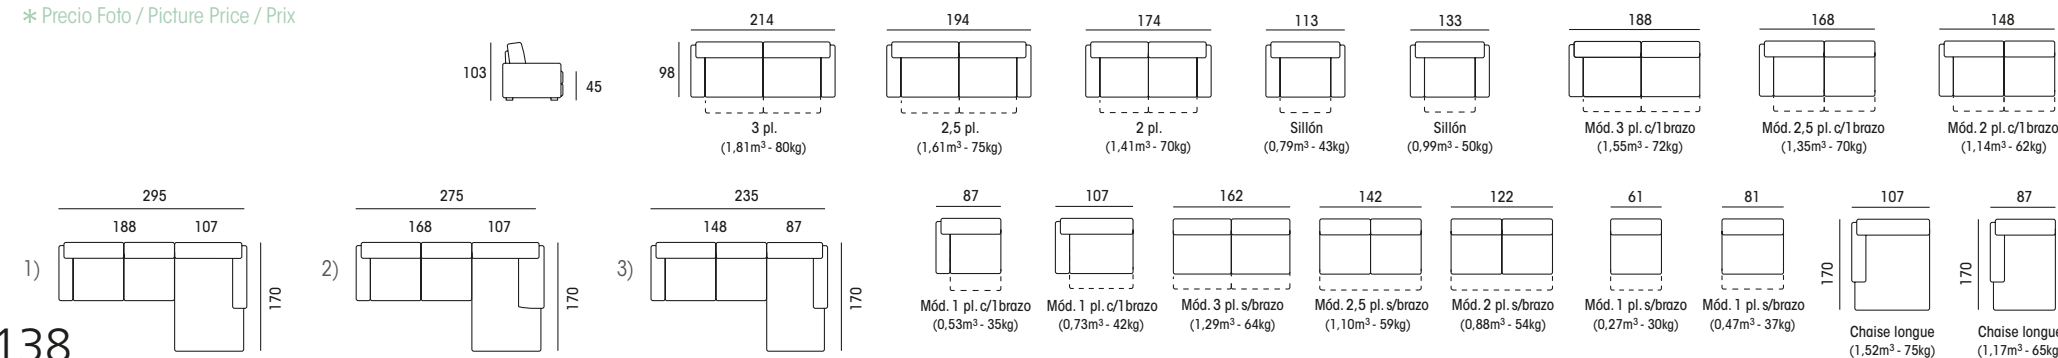

* Precio Foto / Picture Price / Prix