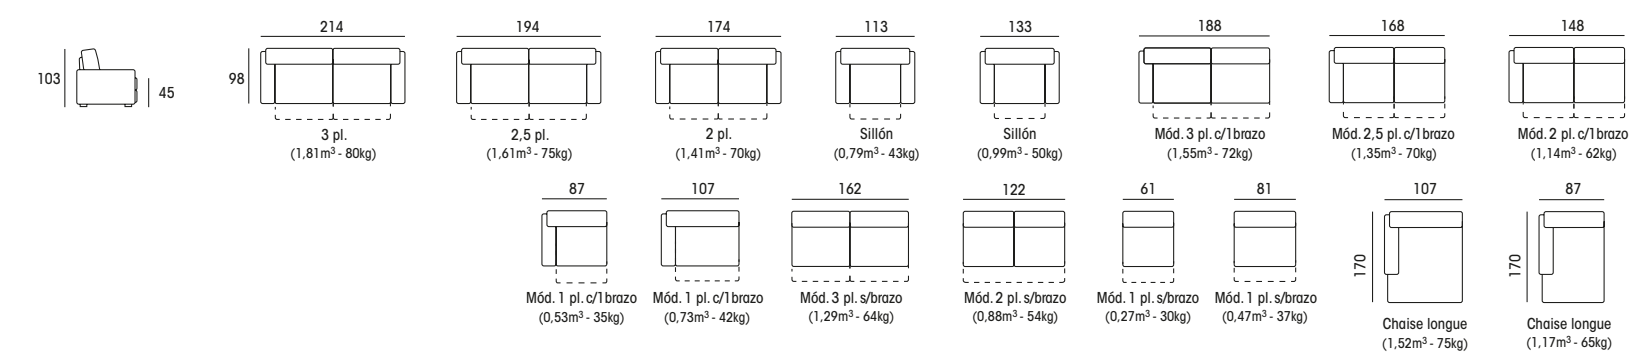

* Precio Foto / Picture Price / Prix