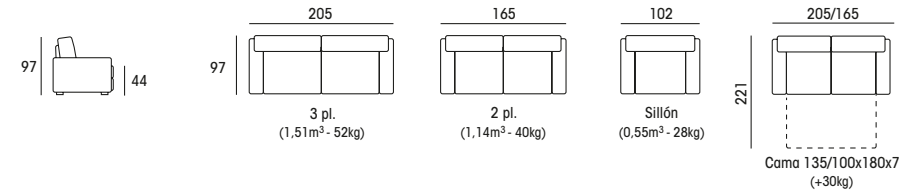

Chicago

	SERIE 1	SERIE 2	SERIE 3	SERIE 4	SERIE 5	SERIE 6	TELA CLIENTE CUSTOMER FABRIC		
Sofá 3 + 2 plazas	Sofa 3 + 2 seats	Canapé 3 + 2 places	849	878	918	960	1027	1111	713
Sofá 3 plazas	Sofa 3 seats	Canapé 3 places	467*	483	505	528	565	611	392
Sofá 2 plazas	Sofa 2 seats	Canapé 2 places	382	395	413	432	462	500	321
Sillón	Armchair	Fauteuil	297	307	321	336	360	389	250
Con cama 135/100x180x7cm	With bed 135/100x180x7cm	Avec lit 135/100x180x7cm	+215 Sistema francés 3 pliegues / French 3 movement opening system						
Con cama 160/140/120/90x190x14cm	With bed 160/140/120/90x190x14cm	Avec lit 160/140/120/90x190x14cm	+335 Sistema italiano 2 pliegues / Italian 2 movement opening system						

* Precio Foto / Picture Price / Prix

Karem

	SERIE 1	SERIE 2	SERIE 3	SERIE 4	SERIE 5	SERIE 6	TELA CLIENTE CUSTOMER FABRIC		
Sofá cama 140cm	Bed sofa 140cm	Canapé lit 140cm	850*	868	880	918	950	1003	768
Sofá cama 120cm	Bed sofa 120cm	Canapé lit 120cm	825	845	860	882	922	965	750
Módulo cama 140cm 1 brazo	Module bed 140cm 1 arm	Module lit 140cm 1 bras	770	790	818	856	902	960	705
Módulo cama 120cm 1 brazo	Module bed 120cm 1 arm	Module lit 120cm 1 bras	750	770	797	830	880	935	690
Chaise longue	Chaise longue	Chaise longue	382	395	410	428	455	500	336
1) Mód. cama 140 cm 1 brazo + Chaise longue	Mod. bed 140cm 1 arm + Chaise longue	Module lit 140cm 1 bras + Chaise longue	1152	1185	1228	1284	1357	1460	1041
Sofá cama 90cm	Bed sofa 90cm	Canapé lit 90cm	656	670	680	695	715	735	600
Opción colchón látex	Option latex mattress	Option latex matelas	+243						
Opción colchón viscolástica	Meamory foam mattress	Viscolastique matelas	+45						

* Precio Foto / Picture Price / Prix