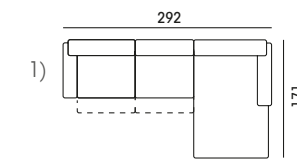

• Tarifa válida para modelos / Price list for model / Tarif pour modele: Vera - René - Lui