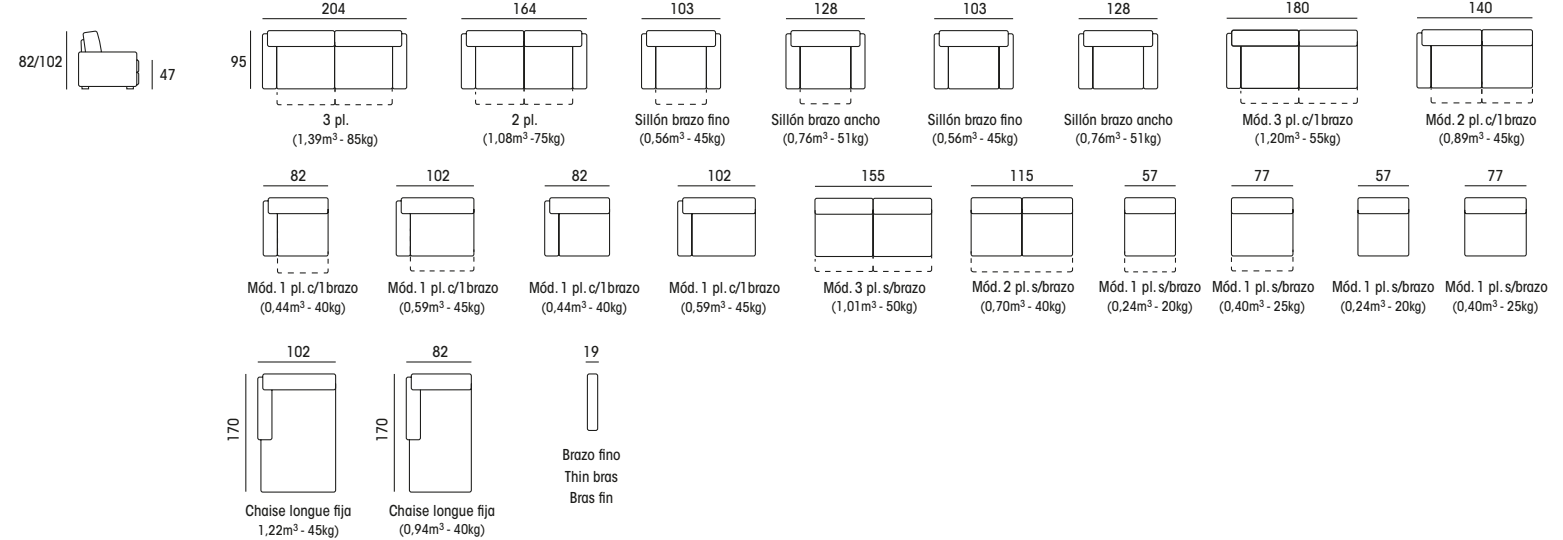

• Todos los sofás y módulos están sacados con medidas de brazo ancho (25 cm.) / All the sofas with wide arm (25 cm.) / Toutes les mesures (canapés) avec bras large (25 cm.)