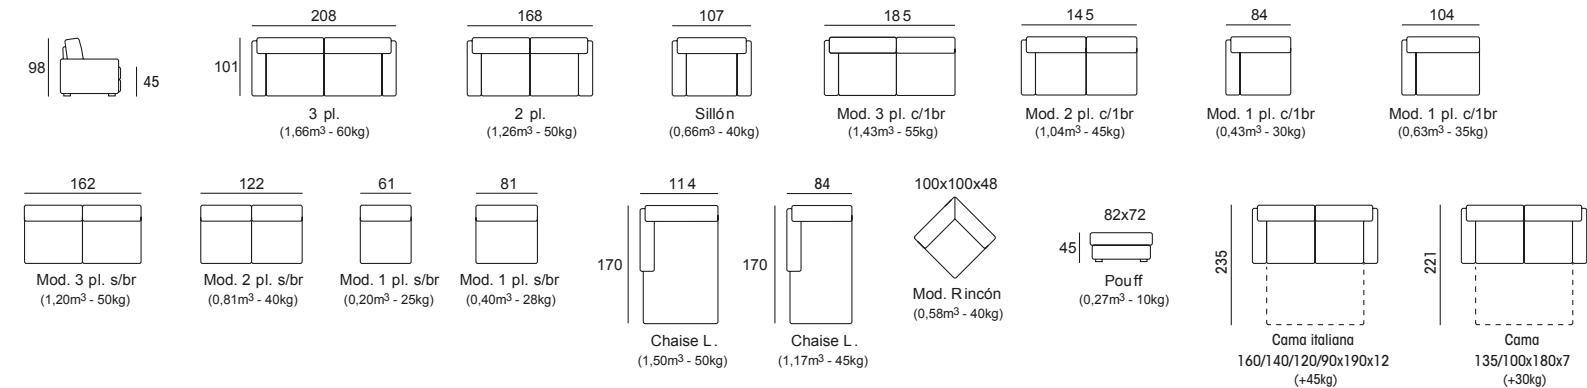

Budapest