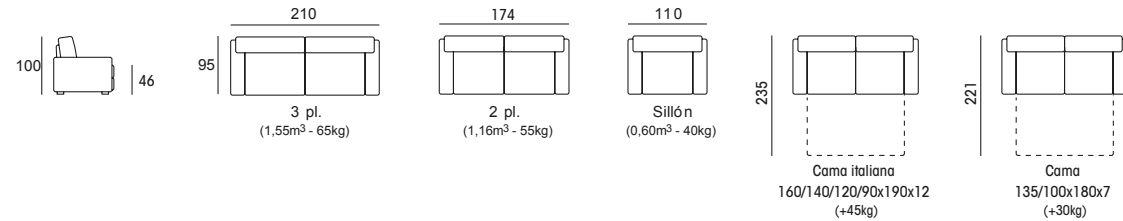

Liceo

			SERIE 1	SERIE 2	SERIE 3	SERIE 4	SERIE 5	SERIE 6	TELA CLIENTE CUSTOMER FABRIC
Tresillo (3+1+1 pl.)	3+1+1 seat	Canapé 3 places + 2 Fauteuils	1456	1503	1539	1580	1652	1836	1269
Sofá 3 + 2 pl.	3 + 2 seats	Canapé 2 + 3 places	1202	1241	1270	1305	1367	1518	1049
Sofá 3 pl.	3 seats	Canapé 3 places	649	670	687	705	738 *	820	567
Sofá 2 pl.	2 seats	Canapé 2 places	552	570	585	600	629	698	482
Sillón	Armchair	Fauteuil	403	416	426	438	457	508	351
Con Cama 135/100cm x 180 x 7cm	With Bed 135/100cm x 180 x 7 cm	Avec lit 135/100cm x 180 x 7 cm	+215	Sistema francés 3 pliegues / French 3 movement opening system / Sistema d'ouverture a 3 temps					
Con Cama 160/140/120/90cm x 190 x 14cm	With bed 160/140/120/90cm x 190 x 14cm	Avec lit 160/140/120/90cm x 190 x 14cm	+335 *	Sistema italiano 2 pliegues / Italian 2 movement opening system / Sistema italien d'ouverture a deux temps					

* Precio Foto / Picture Price / Prix

Jessica

			SERIE 1	SERIE 2	SERIE 3	SERIE 4	SERIE 5	SERIE 6	TELA CLIENTE CUSTOMER FABRIC
Tresillo (3+1+1 pl.)	3+1+1 seat	Canapé 3 places + 2 Fauteuils	1456	1503	1539	1580	1652	1836	1269
Sofá 3 + 2 pl.	3 + 2 seats	Canapé 2 + 3 places	1232	1260	1301	1345	1420	1520	1108
Sofá 3 pl.	3 seats	Canapé 3 places	672	685	711	740	780	830 *	608
Sofá 2 pl.	2 seats	Canapé 2 places	560	575	590	605	640	690	500
Sillón	Armchair	Fauteuil	413	422	436	451	476	510	372
Con Cama 135/100cm x 180 x 7cm	With Bed 135/100cm x 180 x 7 cm	Avec lit 135/100cm x 180 x 7 cm	+215	Sistema francés 3 pliegues / French 3 movement opening system / Sistema d'ouverture a 3 temps					
Con Cama 160/140/120/90cm x 190 x 14cm	With bed 160/140/120/90cm x 190 x 14cm	Avec lit 160/140/120/90cm x 190 x 14cm	+335	Sistema italiano 2 pliegues / Italian 2 movement opening system / Sistema italien d'ouverture a deux temps					

* Precio Foto / Picture Price / Prix