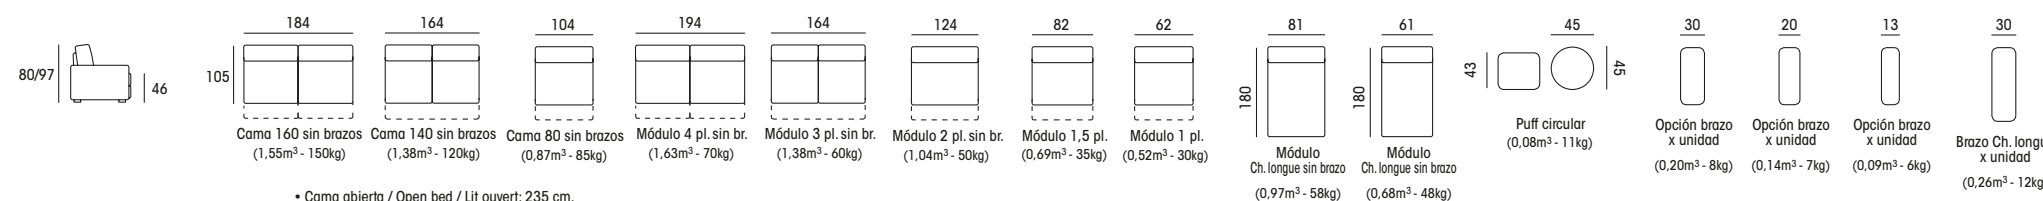

• Cama abierta / Open bed / Lit ouvert: 235 cm.