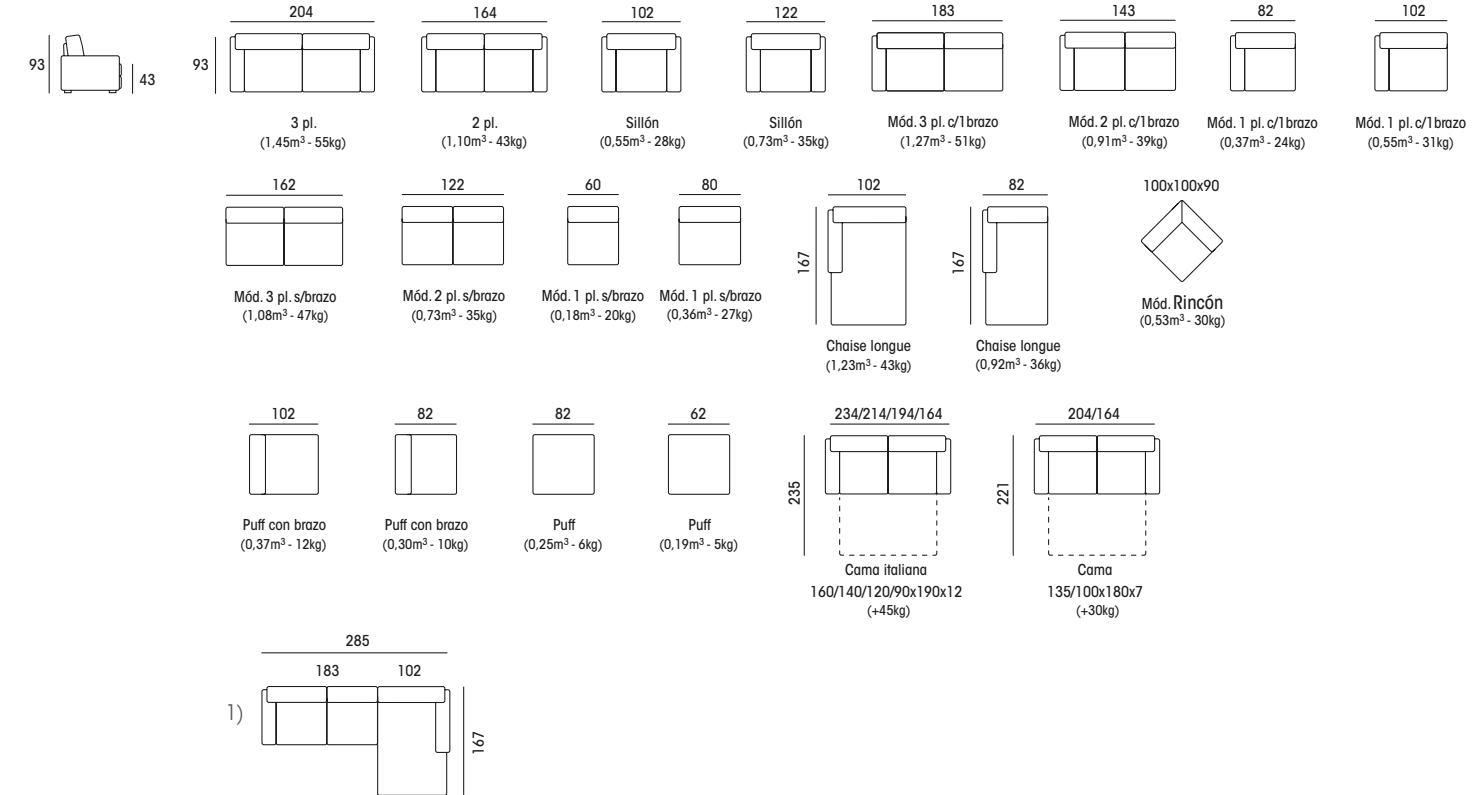

• Chaise-longue con cojín grande o partido / Chaise-longue with long o two cushion / Meridien avec 1 coussin or 2 coussin
El cojín con cilindro va tarificado a parte del modulo / For picture composition you have to add big cushion with cylindre / Pour tarifé mod. Modena comme le photo: mod. 3pl. Avec 1br + Chaise-longue 102 br. Large + Coussin avec cylindre

• Opción : Colchón goma o Muelles / Foam or Spring mattress / Matelas de mousse or ressorts

• Bandeja brazo / Arm Try / Plateau bras: +39 (Metacrilato negro / Methacrylat black / Méthacrylate noir)

• Bandeja puff / Pouf Try / Plateau pouf: +47 (Metacrilato negro / Methacrylat black / Méthacrylate noir)