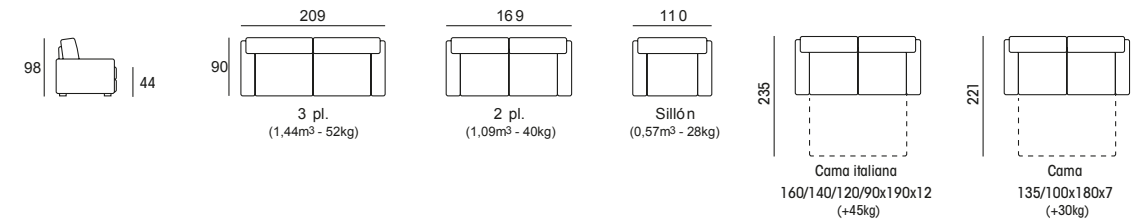

Liceo

			SERIE 1	SERIE 2	SERIE 3	SERIE 4	SERIE 5	SERIE 6	TELA CLIENTE CUSTOMER FABRIC
Tresillo (3+1+1 pl.)	3+1+1 seat	Canapé 3 places + 2 Fauteuils	1456	1503	1539	1580	1652	1836	1269
Sofá 3 + 2 pl.	3 + 2 seats	Canapé 2 + 3 places	1202	1241	1270	1305	1367	1518	1049
Sofá 3 pl.	3 seats	Canapé 3 places	649	670	687	705	738 *	820	567
Sofá 2 pl.	2 seats	Canapé 2 places	552	570	585	600	629	698	482
Sillón	Armchair	Fauteuil	403	416	426	438	457	508	351
Con Cama 135/100cm x 180 x 7cm	With Bed 135/100cm x 180 x 7 cm	Avec lit 135/100cm x 180 x 7 cm	+215	Sistema francés 3 pliegues / French 3 movement opening system / Sistema d'ouverture a 3 temps					
Con Cama 160/140/120/90cm x 190 x 14cm	With bed 160/140/120/90cm x 190 x 14cm	Avec lit 160/140/120/90cm x 190 x 14cm	+335 *	Sistema italiano 2 pliegues / Italian 2 movement opening system / Sistema italien d'ouverture a deux temps					

* Precio Foto / Picture Price / Prix

Jessica

			SERIE 1	SERIE 2	SERIE 3	SERIE 4	SERIE 5	SERIE 6	TELA CLIENTE CUSTOMER FABRIC
Tresillo (3+1+1 pl.)	3+1+1 seat	Canapé 3 places + 2 Fauteuils	1456	1503	1539	1580	1652	1836	1269
Sofá 3 + 2 pl.	3 + 2 seats	Canapé 2 + 3 places	1232	1260	1301	1345	1420	1520	1108
Sofá 3 pl.	3 seats	Canapé 3 places	672	685	711	740	780	830 *	608
Sofá 2 pl.	2 seats	Canapé 2 places	560	575	590	605	640	690	500
Sillón	Armchair	Fauteuil	413	422	436	451	476	510	372
Con Cama 135/100cm x 180 x 7cm	With Bed 135/100cm x 180 x 7 cm	Avec lit 135/100cm x 180 x 7 cm	+215	Sistema francés 3 pliegues / French 3 movement opening system / Sistema d'ouverture a 3 temps					
Con Cama 160/140/120/90cm x 190 x 14cm	With bed 160/140/120/90cm x 190 x 14cm	Avec lit 160/140/120/90cm x 190 x 14cm	+335	Sistema italiano 2 pliegues / Italian 2 movement opening system / Sistema italien d'ouverture a deux temps					

* Precio Foto / Picture Price / Prix