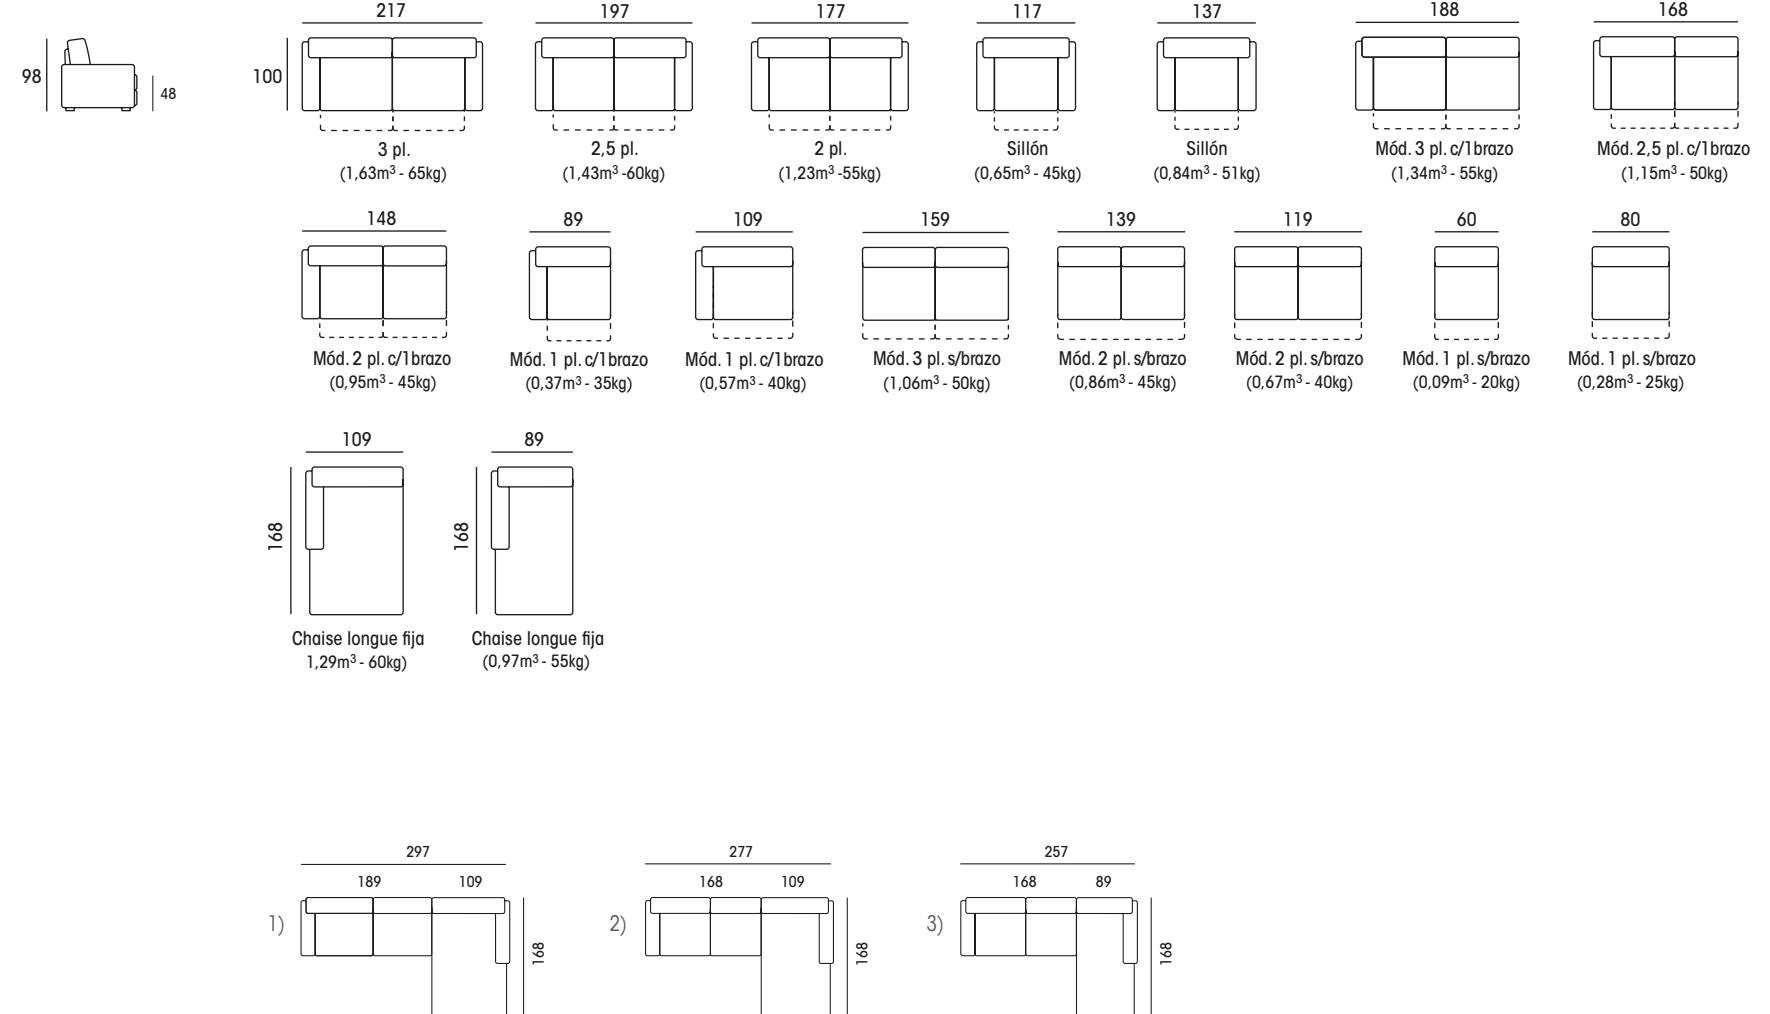

moderno - modern - moderne