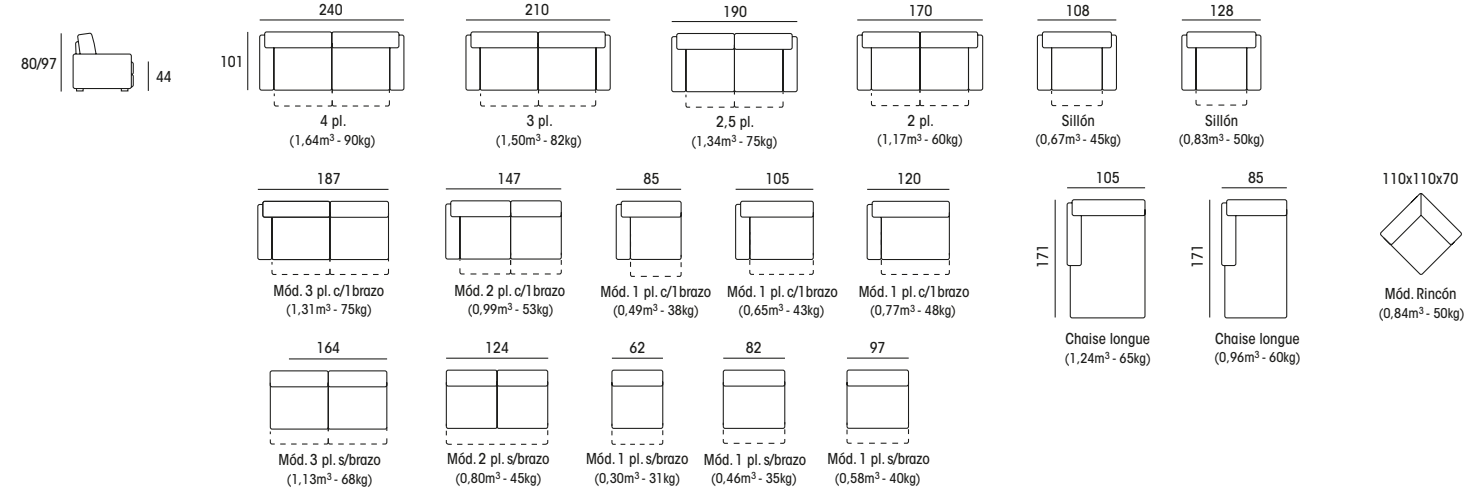

• Tarifa válida para modelos / Price list for model / Tarif pour modele: Vera - René - Lui

piel - leather - cuir