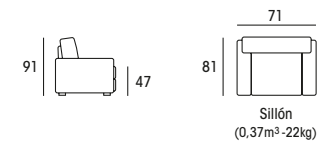

Lille

			SERIE 1	SERIE 2	SERIE 3	SERIE 4	SERIE 5	SERIE 6	TELA CLIENTE CUSTOMER FABRIC
Butaca	Armchair	Fauteuil	240	250	260	270 *	290	310	220

* Precio Foto / Picture Price / Prix

Lionel

			SERIE 1	SERIE 2	SERIE 3	SERIE 4	SERIE 5	SERIE 6	TELA CLIENTE CUSTOMER FABRIC
Butaca	Armchair	Fauteuil	237 *	244	250	256	265	292	219

* Precio Foto / Picture Price / Prix

Milton

			SERIE 1	SERIE 2	SERIE 3	SERIE 4	SERIE 5	SERIE 6	TELA CLIENTE CUSTOMER FABRIC
Butaca	Armchair	Fauteuil	184	197	210	225	245	270 *	162

* Precio Foto / Picture Price / Prix

Lilí

			SERIE 1	SERIE 2	SERIE 3	SERIE 4	SERIE 5	SERIE 6	TELA CLIENTE CUSTOMER FABRIC
Butaca	Armchair	Fauteuil	223	232	240	250 *	263	279	210

* Precio Foto / Picture Price / Prix