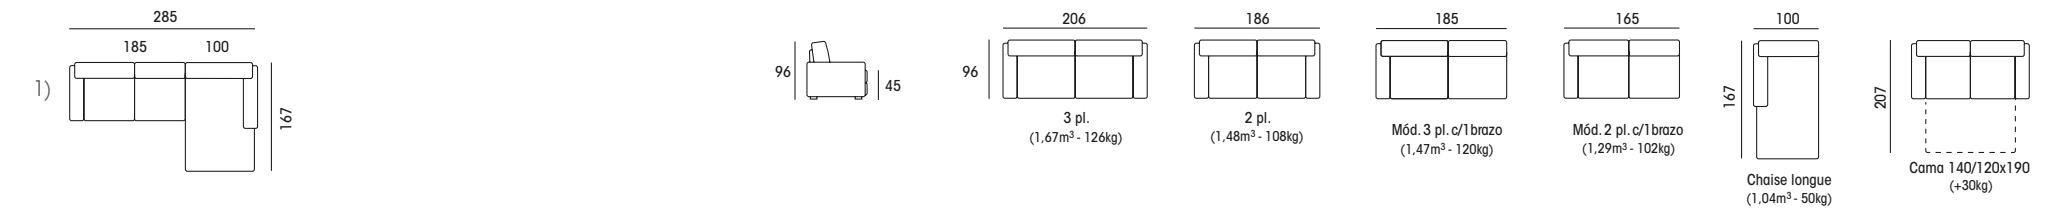

SERIE 1	SERIE 2	SERIE 3	SERIE 4	SERIE 5	SERIE 6	TELA CLIENTE CUSTOMER FABRIC		
Sofá cama 140cm	Bed sofa 140cm	Canapé lit 140cm	850*	868	880	918	950	1003	768
Sofá cama 120cm	Bed sofa 120cm	Canapé lit 120cm	825	845	860	882	922	965	750
Módulo cama 140cm 1 brazo	Module bed 140cm 1 arm	Module lit 140cm 1 bras	770	790	818	856	902	960	705
Módulo cama 120cm 1 brazo	Module bed 120cm 1 arm	Module lit 120cm 1 bras	750	770	797	830	880	935	690
Chaise longue	Chaise longue	Chaise longue	382	395	410	428	455	500	336
1) Mód. cama 140 cm 1 brazo + Chaise longue	Mod. bed 140cm 1 arm + Chaise longue	Module lit 140cm 1 bras + Chaise longue	1152	1185	1228	1284	1357	1460	1041
Sofá cama 90cm	Bed sofa 90cm	Canapé lit 90cm	656	670	680	695	715	735	600
Opción colchón látex	Option latex mattress	Option latex matelas	+243						
Opción colchón viscolástica	Meamory foam mattress	Viscolastique matelas	+45						

* Precio Foto / Picture Price / Prix