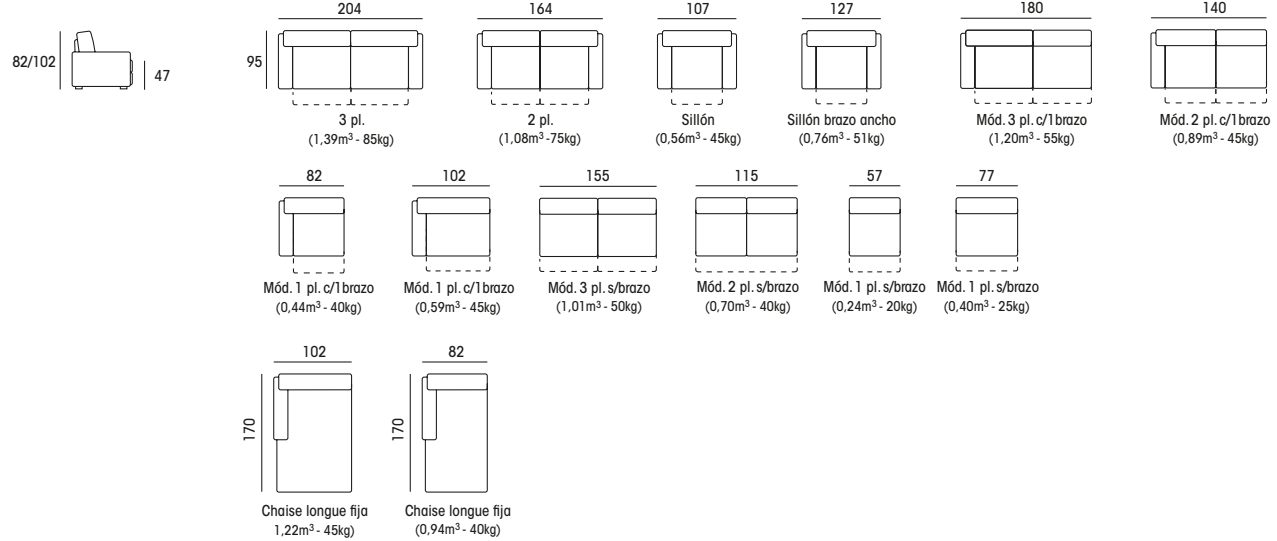

Irina