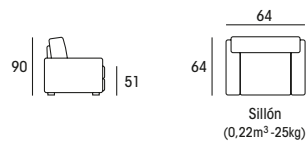

Lille

			SERIE 1	SERIE 2	SERIE 3	SERIE 4	SERIE 5	SERIE 6	TELA CLIENTE CUSTOMER FABRIC
Butaca	Armchair	Fauteuil	240	250	260	270 *	290	310	220

* Precio Foto / Picture Price / Prix

Lionel

			SERIE 1	SERIE 2	SERIE 3	SERIE 4	SERIE 5	SERIE 6	TELA CLIENTE CUSTOMER FABRIC
Butaca	Armchair	Fauteuil	237 *	244	250	256	265	292	219

* Precio Foto / Picture Price / Prix

Milton

			SERIE 1	SERIE 2	SERIE 3	SERIE 4	SERIE 5	SERIE 6	TELA CLIENTE CUSTOMER FABRIC
Butaca	Armchair	Fauteuil	184	197	210	225	245	270 *	162

* Precio Foto / Picture Price / Prix

Lilí

			SERIE 1	SERIE 2	SERIE 3	SERIE 4	SERIE 5	SERIE 6	TELA CLIENTE CUSTOMER FABRIC
Butaca	Armchair	Fauteuil	223	232	240	250 *	263	279	210

* Precio Foto / Picture Price / Prix