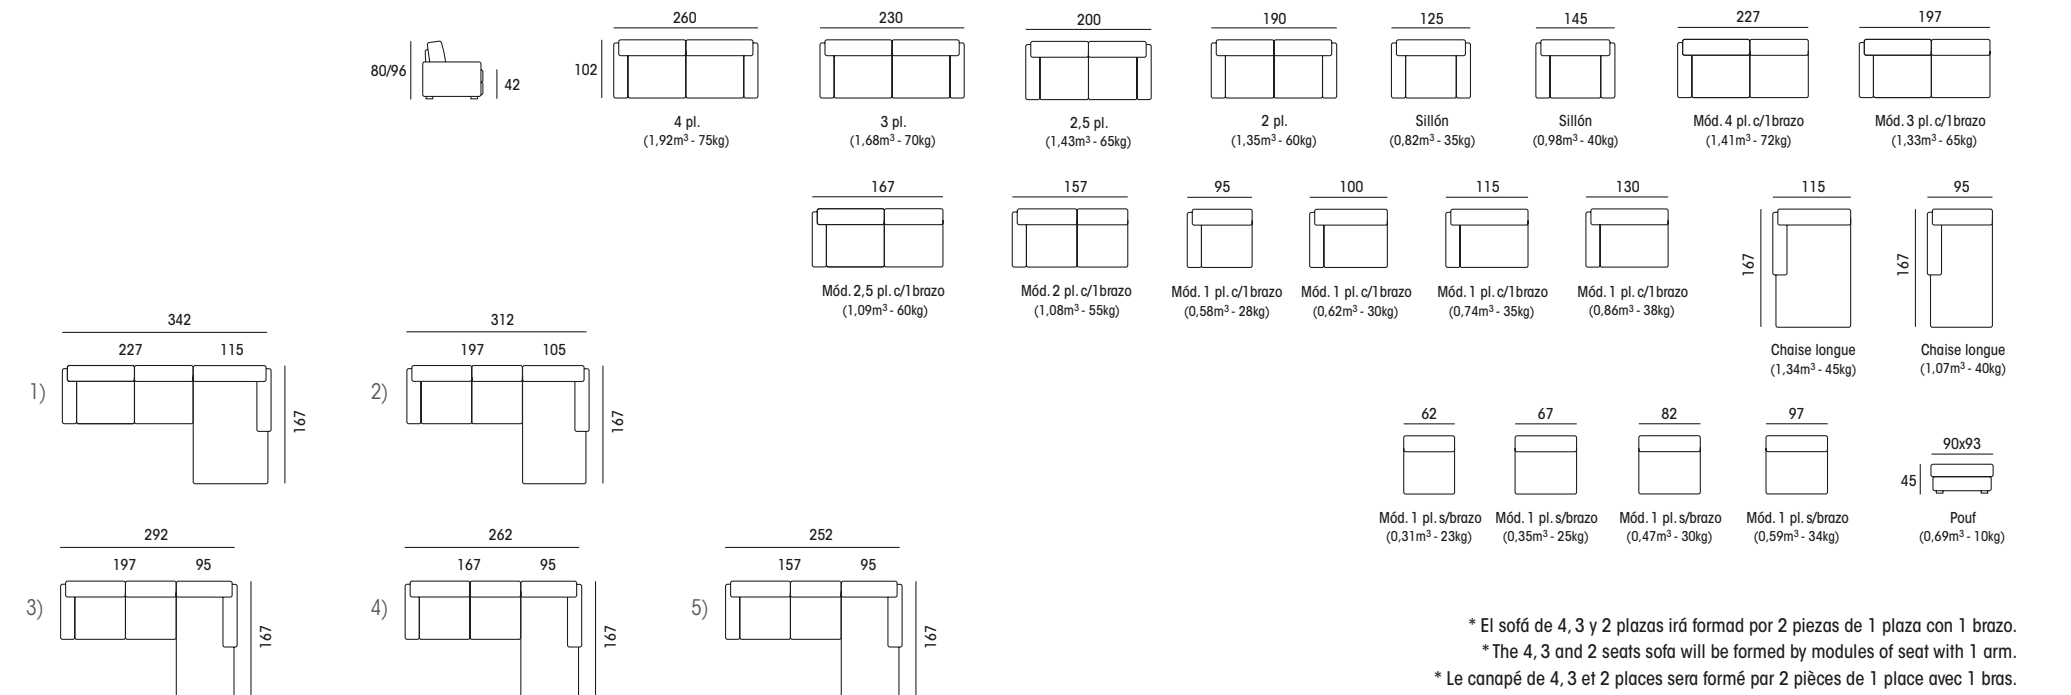

* El sofá de 4, 3 y 2 plazas irá formado por 2 piezas de 1 plaza con 1 brazo.
* The 4, 3 and 2 seats sofa will be formed by modules of seat with 1 arm.
* Le canapé de 4, 3 et 2 places sera formé par 2 pièces de 1 place avec 1 bras.