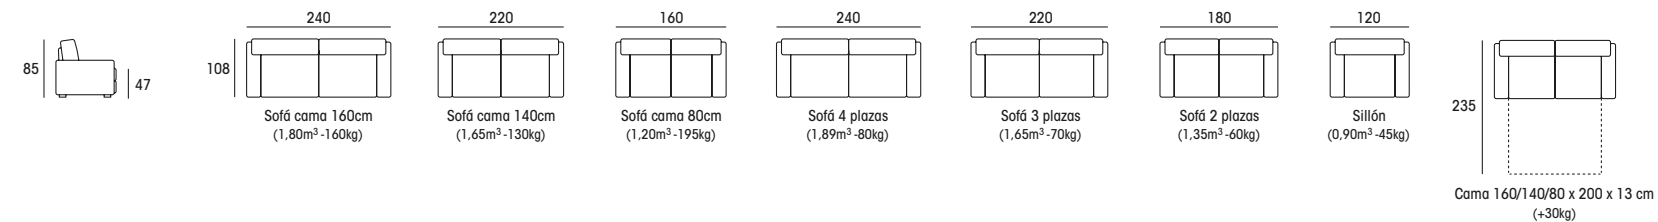

• Colchón viscolástica / Viscolastic mattress / Viscolastique matelas