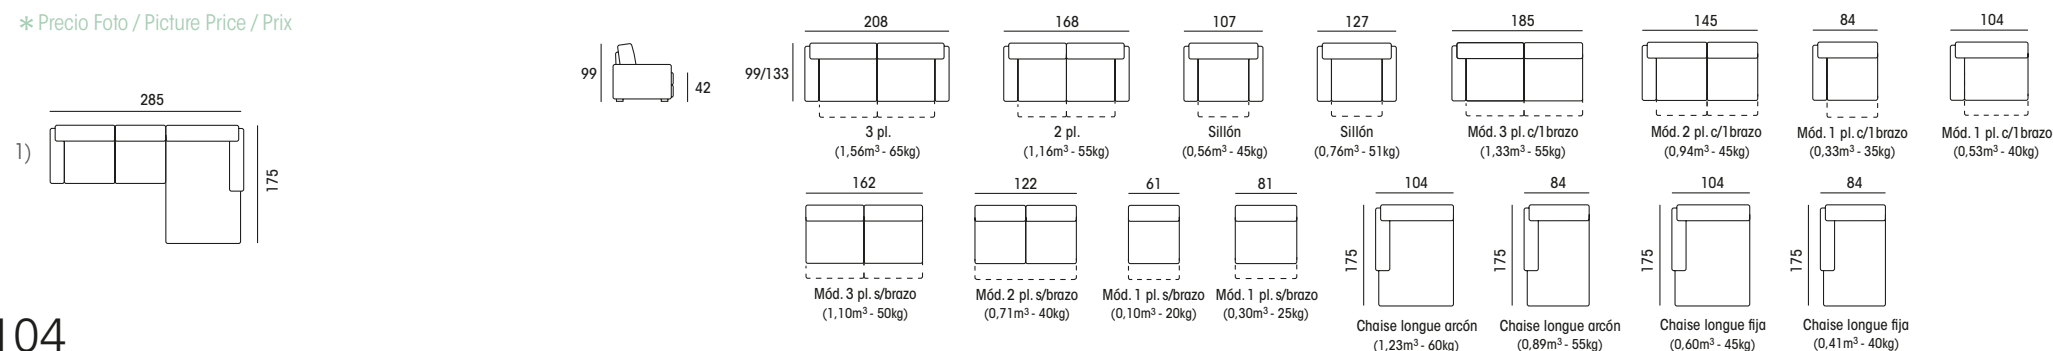

* Precio Foto / Picture Price / Prix