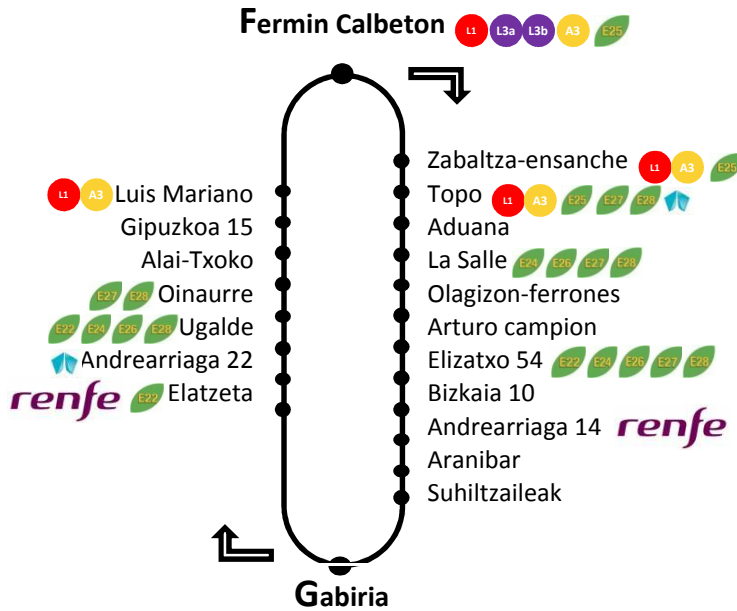

San Juan - Ventas

Ibilbidea / Recorrido

Loturak / Correspondencias

Irteerak Fermin Calbetonetik / Salidas de Fermín Calbetón

Astelehenetik ostiralera / De lunes a viernes

6h	7h	8h	9h	10h	11h	12h	13h	14h	15h	16h	17h	18h	19h	20h	21h	22h
'00	'00	'00	'00	'00	'00	'00	'00	'00	'00	'00	'00	'00	'00	'00	'00	'00
'20	'20	'20	'20	'20	'20	'20	'20	'20	'20	'20	'20	'20	'20	'20	'20	'20
'40	'40	'40	'40	'40	'40	'40	'40	'40	'40	'40	'40	'40	'40	'40	'40	'40

Araso industrialdea
gunera iristen da / Con
llegada a Zona industrial
Araso

Larunbatak / Sábados

7h	8h	9h	10h	11h	12h	13h	14h	15h	16h	17h	18h	19h	20h	21h	22h
'00	'00	'00	'00	'00	'00	'00	'00	'00	'00	'00	'00	'00	'00	'00	'00
'30	'30	'30	'30	'30	'30	'30	'30	'30	'30	'30	'30	'30	'30	'30	'30