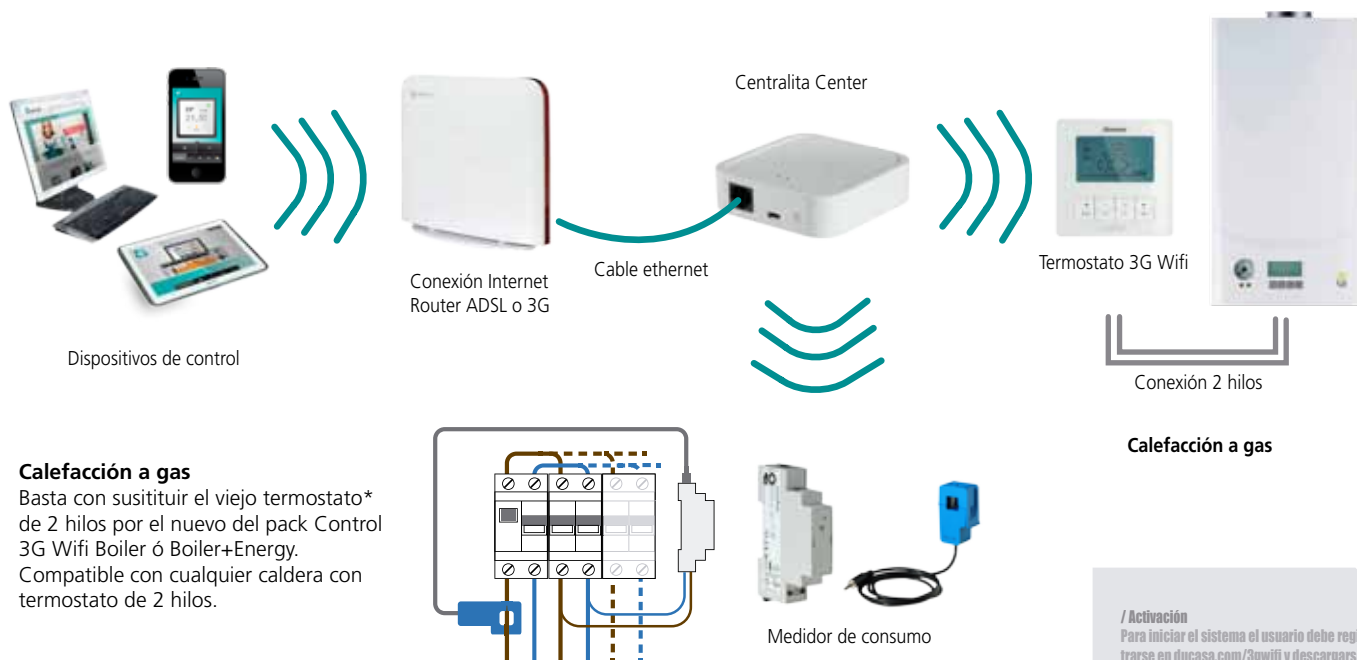

Ahora cualquier vivienda puede domotizar su instalación de calefacción mejorando el confort y facilitando el control del ahorro desde cualquier dispositivo conectado a Internet:

- Versiones para calefacción a gas:
 - Pack "**Boiler**" (para caldera)
 - Pack "**Boiler + Energy**" (caldera + medidor de consumo eléctrico)
- También versión sólo calefacción eléctrica, Pack "**Energy**", con emisores térmicos

Ducasa iEM 3G Wifi

Componentes packs Control 3G Wifi

Packs 3G Wifi.

Versión para calefacción a gas con medidor de consumo eléctrico, "3G Boiler + Energy"

Pack para calefacción a gas Boiler + Energy con Medidor de consumo eléctrico, termostato, y centralita Center.

Modelos Packs	Tipo de calefacción	Center	Medidor	Termostato	Código
Control 3G Wifi Boiler + Energy	Caldera a gas + Consumo eléctrico	Sí	Sí	Sí	0638610
Control 3G Wifi Boiler	Caldera a gas	Sí		Sí	0638612

Instalación packs Control 3G Wifi

Calefacción a gas

Basta con susstituir el viejo termostato* de 2 hilos por el nuevo del pack Control 3G Wifi Boiler ó Boiler+Energy. Compatible con cualquier caldera con termostato de 2 hilos.