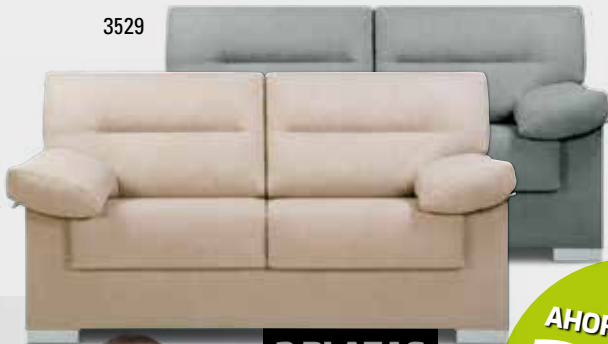

TU HOGAR A LA ÚLTIMA POR MUY POCO!

CONJUNTOS 3+2 PLAZAS

Superventas

3529

3 PLAZAS