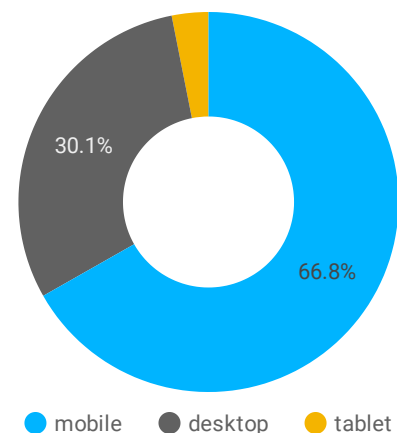

Usuarios  
**711,375**  
↑ 9.9%

Sesiones  
**795,463**  
↑ 10.4%

Número de páginas vistas  
**1,097,117**  
↑ 11.1%

Porcentaje de rebote  
**62.39%**  
↑ 4.3%

Duración media de la sesión  
**00:00:47**  
↑ 1.9%

### ¿Cómo es la tendencia de visitas?

### ¿Qué canales están impulsando las visitas?

### ¿De dónde vienen?

Ciudad	Sesiones	Usuarios
1. Madrid	137,757	128,360
2. Barcelona	74,777	68,254
3. Seville	39,801	36,765
4. Valencia	33,143	30,178
5. Bilbao	17,469	15,719

1 - 5 / 3250