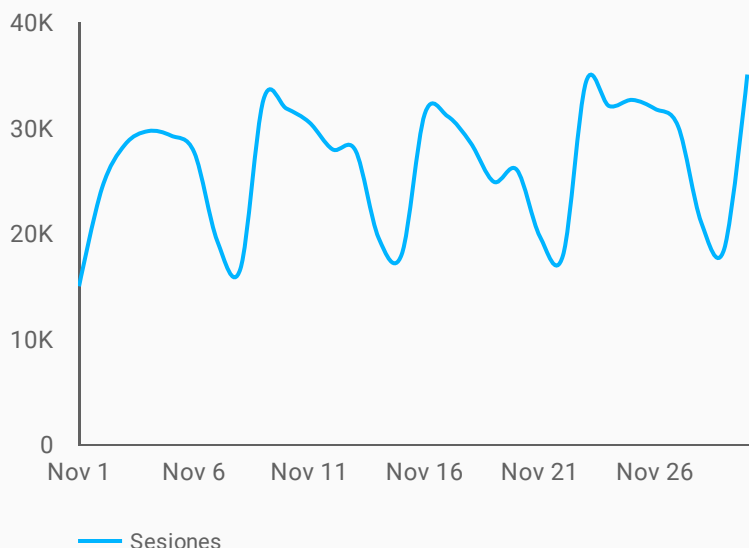

Usuarios  
**711,375**  
↑ 9.9%

Sesiones  
**795,463**  
↑ 10.4%

Número de páginas vistas  
**1,097,117**  
↑ 11.1%

Porcentaje de rebote  
**62.39%**  
↑ 4.3%

Duración media de la sesión  
**00:00:47**  
↑ 1.9%

### ¿Cómo es la tendencia de visitas?