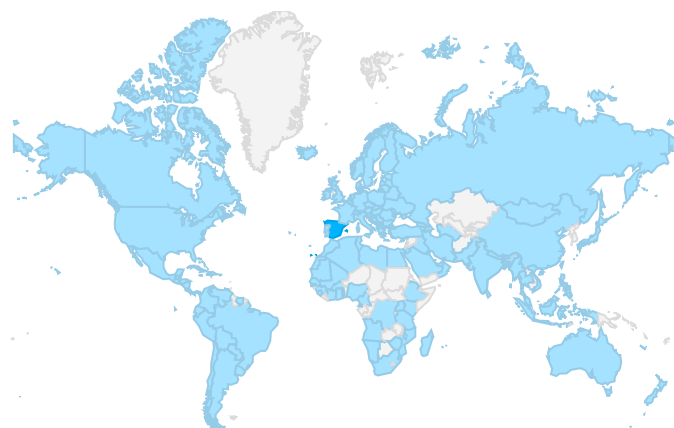

### ¿Cómo es la tendencia de visitas?

### ¿Qué canales están impulsando las visitas?

### ¿De dónde vienen?

Ciudad	Sesiones	Usuarios
1. Madrid	137,757	128,360
2. Barcelona	74,777	68,254
3. Seville	39,801	36,765
4. Valencia	33,143	30,178
5. Bilbao	17,469	15,719

1 - 5 / 3250