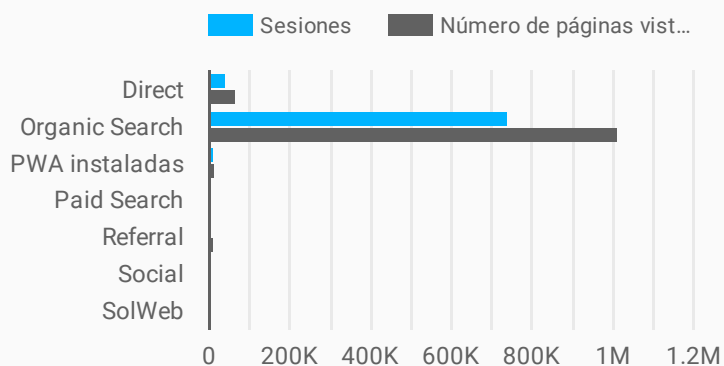

¿Qué canales están impulsando las visitas?