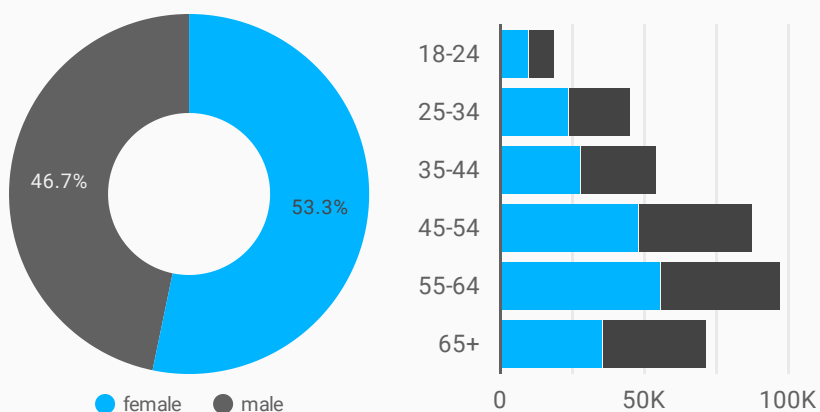

¿Quién nos visita?

Eventos de conversión para nuestros clientes

Categoría de eve...	Total de eventos	% Δ
1. Telefono	168,299	-4.1% ↓
2. Mapa	59,230	0.5% ↑
3. CWE	43,653	7.7% ↑
4. Otros	2,649	21.2% ↑
5. Registro	407	-2.2% ↓
Grand total	274,578	-1.2% ↓