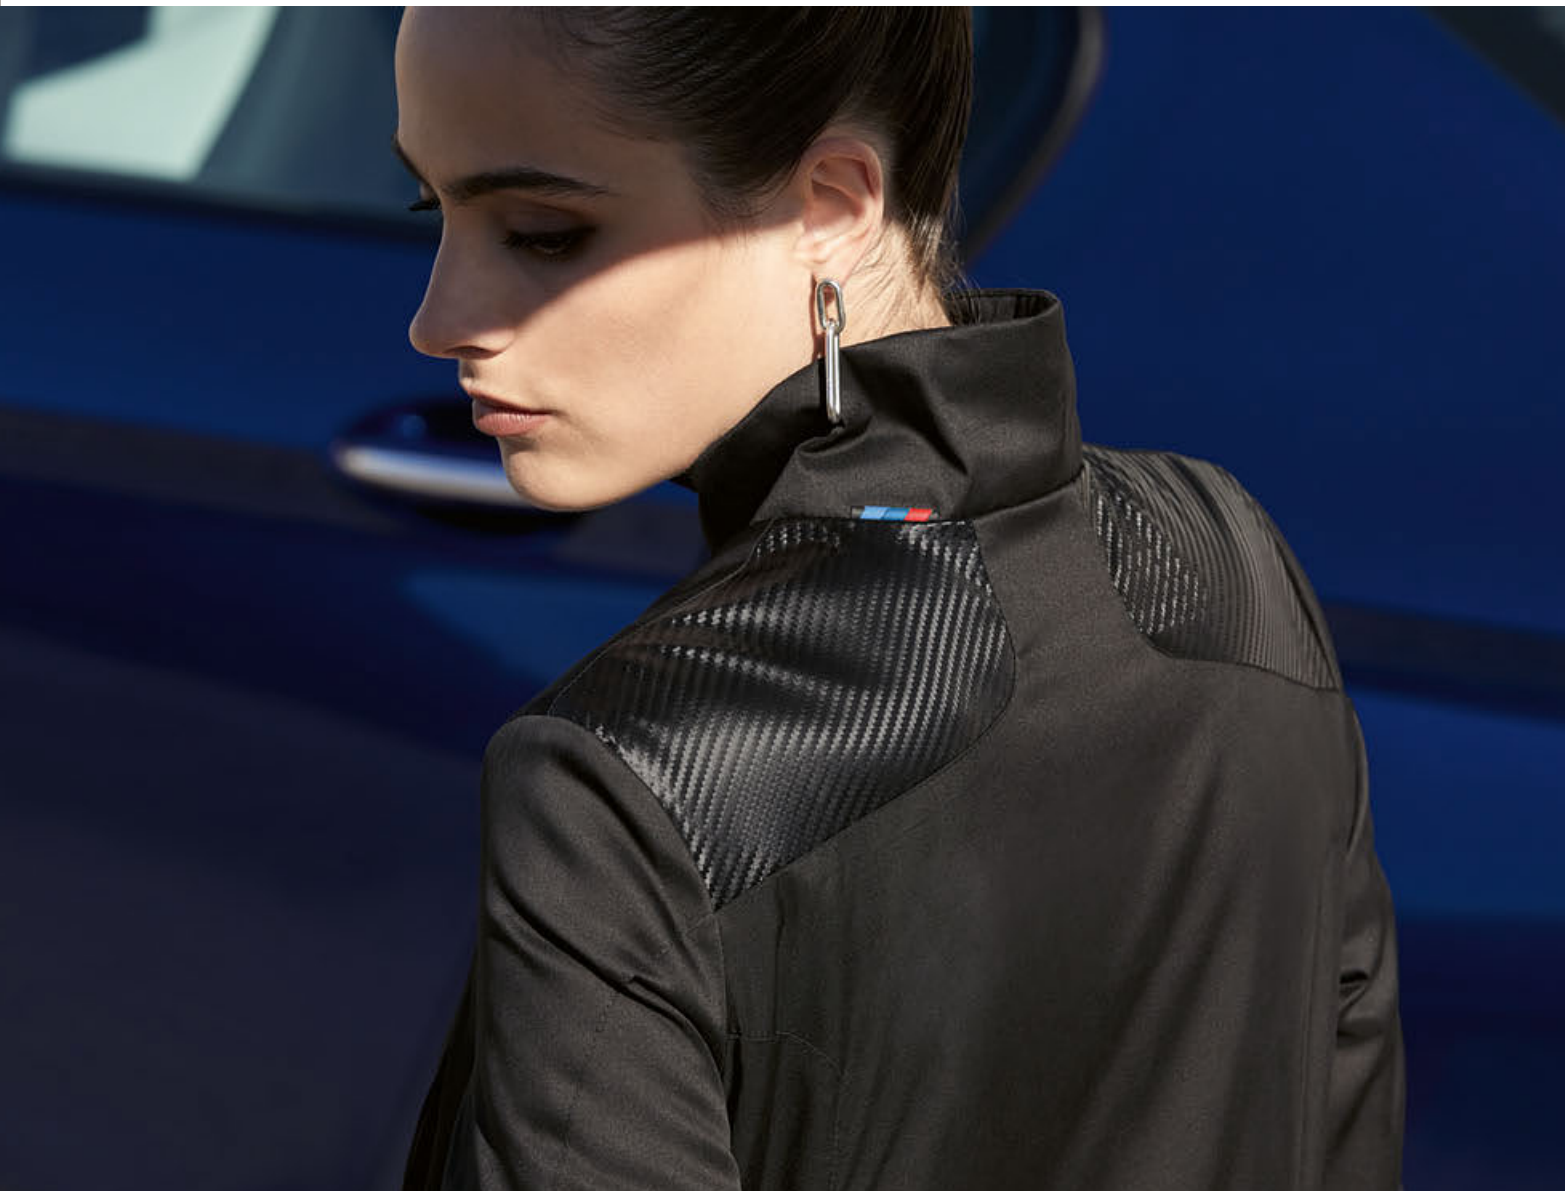

Cartera BMW M sin bolsillo para monedas

De cuero de buey fino y suave con exclusivos elementos de fibra de carbono. Incluye dieciséis compartimentos en total. Fabricada en Italia.

145 euros

Maletín BMW M

Con formas modernas, look mate, detalles de cuero natural y bordados decorativos en color Marina Bay Blue. Distribución inteligente de los compartimentos.

135 euros

Necesar BMW M

Diseño exclusivo en mate con formas modernas, detalles de cuero natural y pespunte en color Marina Bay Blue.

65 euros

Chaqueta BMW M, mujer

Exclusiva mezcla de materiales con inserciones en imitación de fibra de carbono. Corte femenino y discreto distintivo BMW M.

240 euros

Polo BMW M, mujer

Con cuello acanalado integrado y tira de cuatro botones de estilo femenino. Detalles de punto estriado en las mangas y rubberline en la espalda.

75 euros