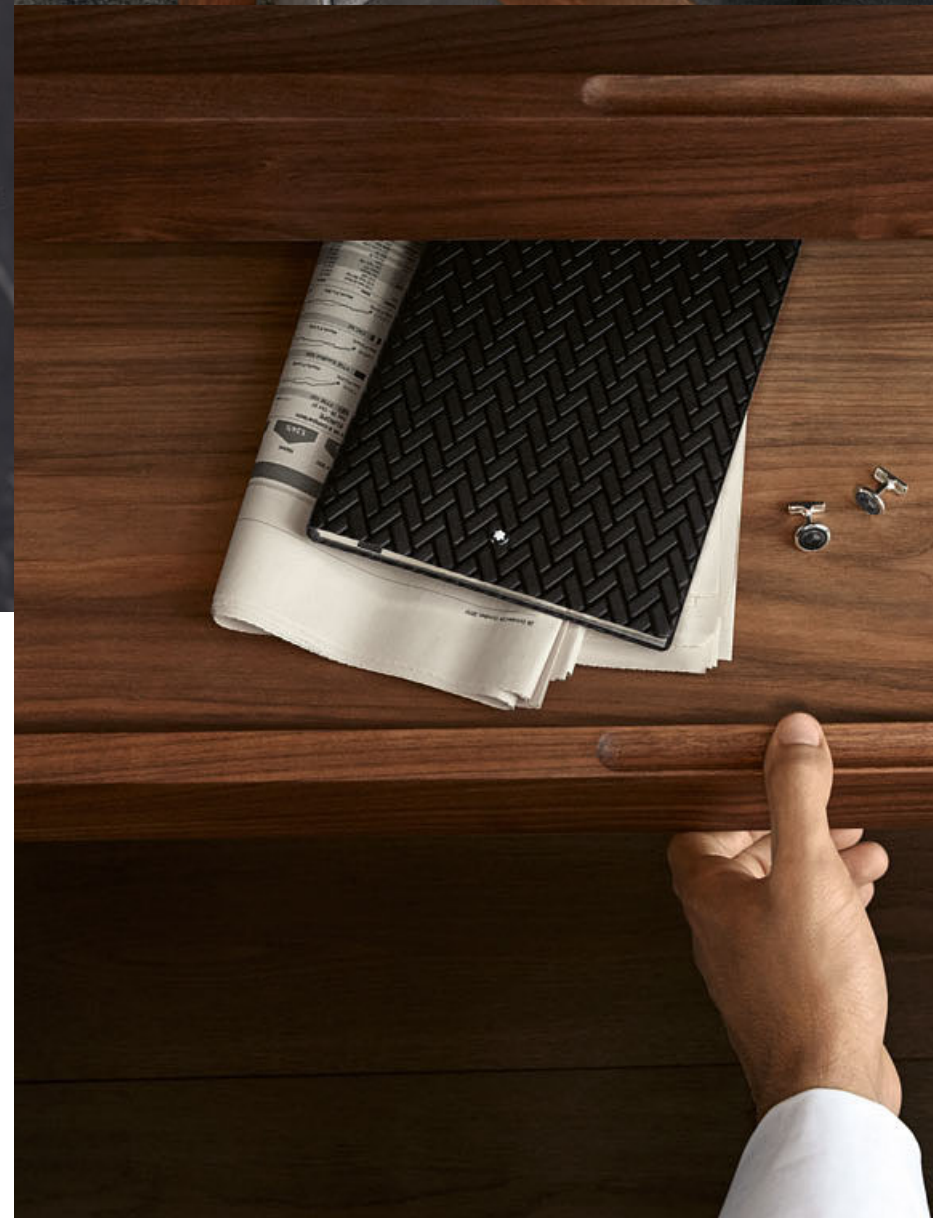

**Billetera
Montblanc for BMW**

De suave cuero de buey. Con 8 compartimentos para tarjetas, 3 compartimentos para billetes, 1 compartimento con cremallera y 2 compartimentos extra. Fabricada en Italia.

365 euros

**Maletín
Montblanc for BMW**

Hecho con suave cuero de buey italiano con estampado parcial y distintivo Montblanc for BMW. Fabricado en Italia.

1.015 euros

**Tintero
Montblanc for BMW**

Con tinta en exclusivo color Montblanc for BMW.

20 euros

**Pluma estilográfica
Montblanc for BMW**

Exclusiva pluma estilográfica StarWalker con pluma de oro artesanal de 14 quilates 585 rodiado y elementos en platino. Fabricada en Alemania.

570 euros

**Bloc de notas
Montblanc for BMW**

Encuadernado de cuero de buey con exclusivo estampado en relieve Montblanc for BMW. Con corte plateado y marcapáginas. Fabricado en Italia.

85 euros

**Gemelos
BMW Iconic**

Con inserción de ónix con logotipo en negro y sistema de cierre en T para facilitar su introducción en el puño. Fabricados en Alemania.

275 euros