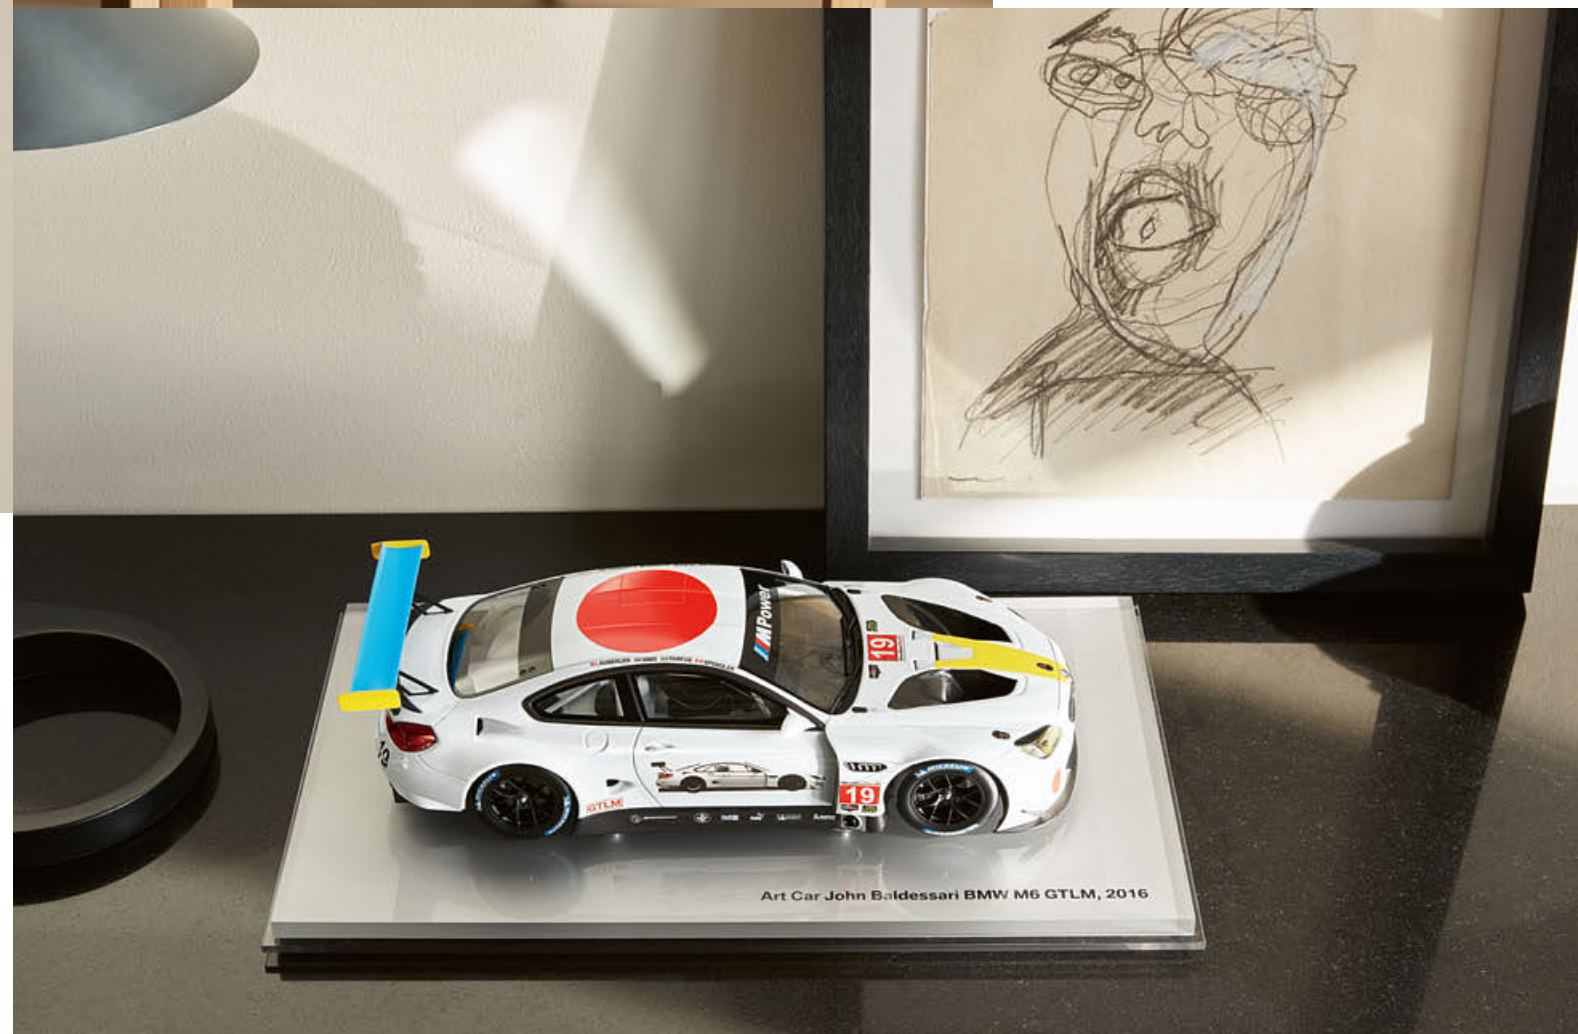

Art Car John Baldessari BMW M6 GTLM, 2016