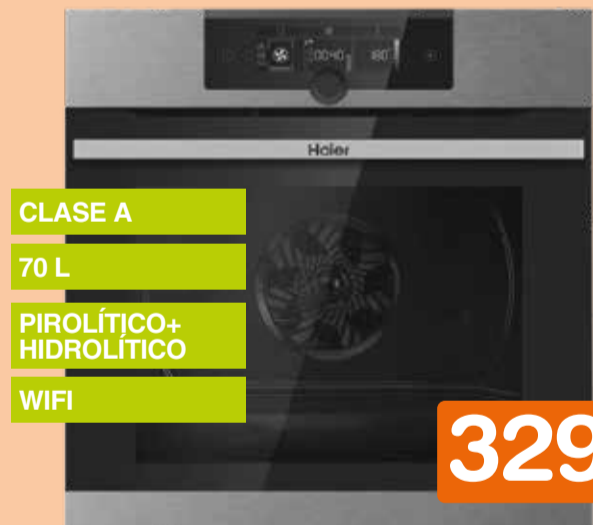

CLASE A

70 L

PIROLÍTICO+
HIDROLÍTICO

WIFI

329 €

HAIER HWO60SM2P8XH

HORNO. ¿Cómo funciona un horno Piroclítico e Hidrolítico? Este tipo de horno utiliza elevadas temperaturas y vapor de agua para eliminar la suciedad. Podrás limpiar los restos de grasa de forma rápida y fácil.