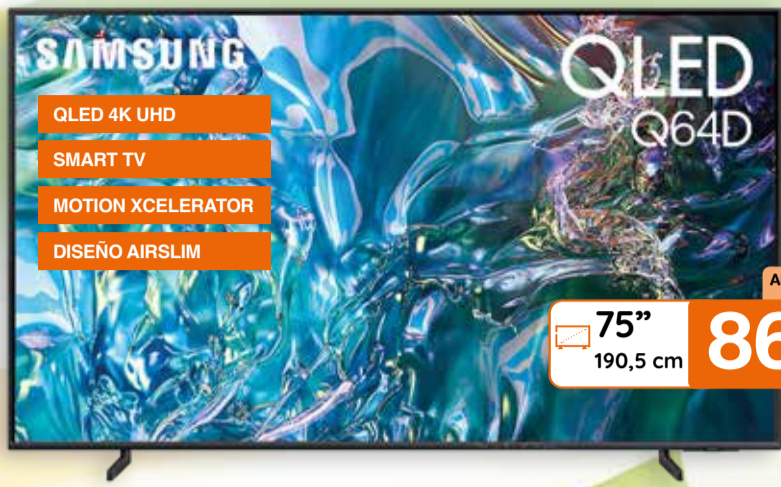

3 ZONAS DE INDUCCIÓN
TEMPORIZADOR
FUNCIÓN BOOSTER EN TODAS LAS ZONAS

ZONA XL 32 CM

ANTES 375,70 €

289 €

-87€

HOOVER HID633C

ENCIMERA. ¿Qué es la **función Booster**? Es la encargada de calentar a máxima potencia y tiempo récord uno de sus fuegos durante 10 minutos.