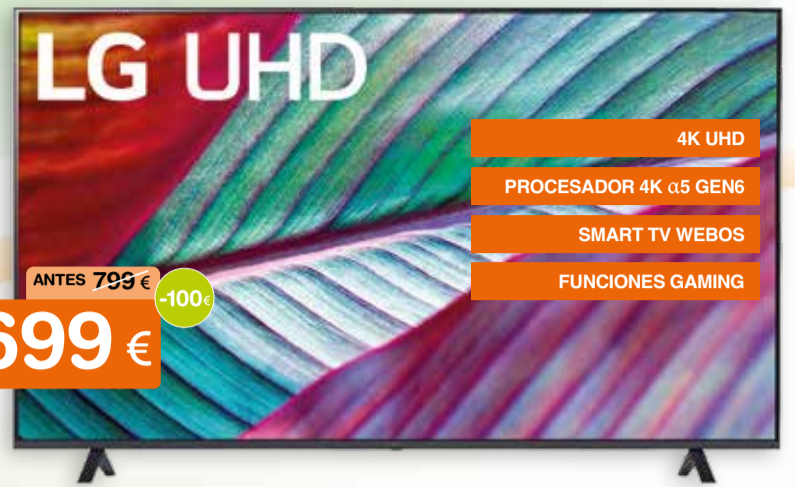

LG 75UR78006LK

Funciones Gaming
En los TVs UHD de LG la latencia es inferior a 10ms. Además, cuentan con un menú exclusivo gaming para que tengas todos los ajustes al alcance de tu mano.

ANTES 799 € -100€
75"
190,5 cm **699 €**