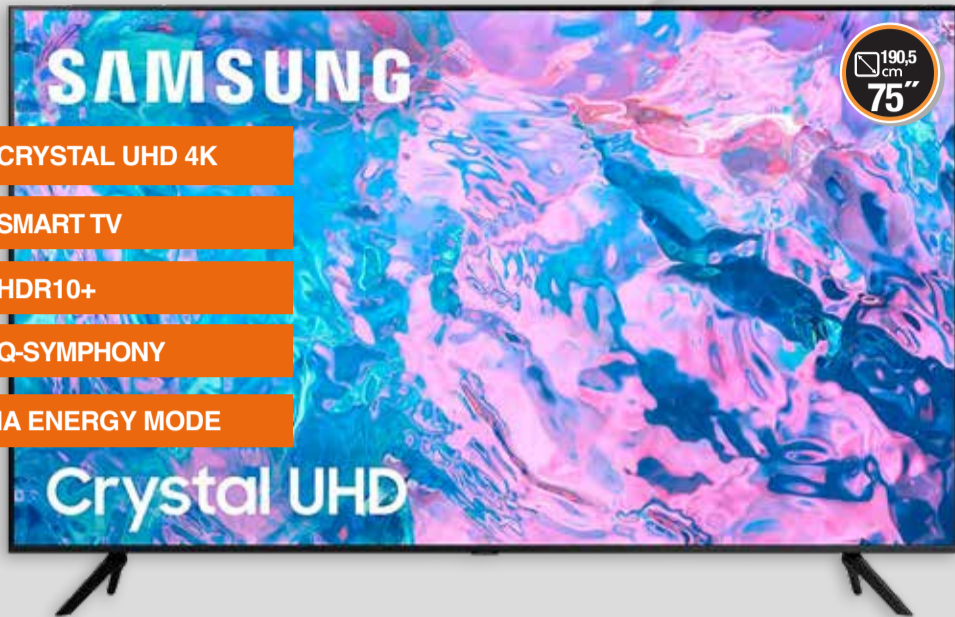

389,90 €

1450 W
15 BARES
1.5 LITROS
2 TAZAS

MOULINEX
XP330A OPIO SOLEIL
CAFETERA

99,90 €

15 BARES
0,8 LITROS
APAGADO AUTOMÁTICO

KRUPS
KP2431 GENIO S
CAFETERA

59 €

*PRECIO VINCULADO A LA COMPRA CONJUNTA CON 3 PAQUETES DE CAPSULAS DOLCE GUSTO.