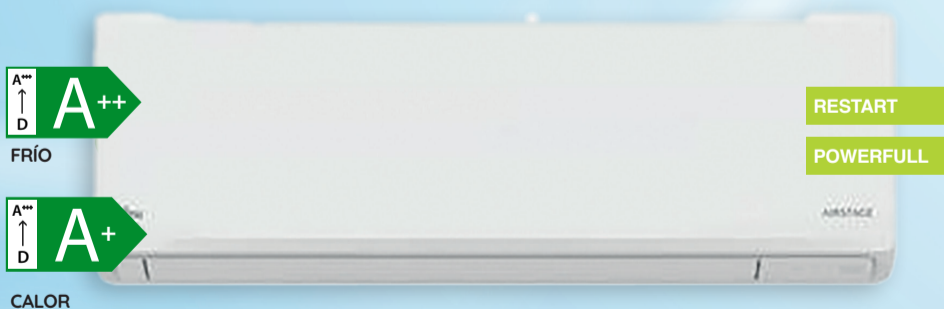

FRÍO **A++**

RESTART

POWERFULL

CALOR **A+**

2.150 FRIGORÍAS

2.150 CALORÍAS

~~629€~~

549€ ^{-80€}

2.924 FRIGORÍAS

2.924 CALORÍAS

~~659€~~

579€ ^{-80€}

FUJITSU ASY25KL
AIRE ACONDICIONADO.

FUJITSU ASY35KL
AIRE ACONDICIONADO.