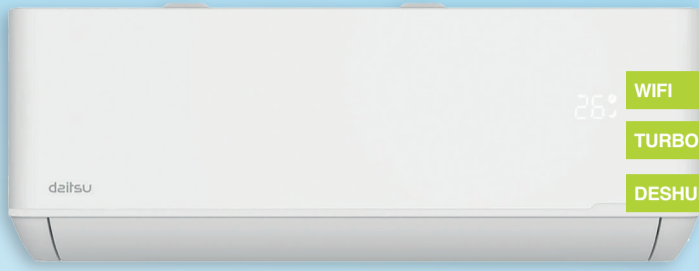

A++
FRÍO

A+
CALOR

- WIFI
- TURBO
- DESHUMIDIFICADOR

A++
FRÍO

A+++
CALOR