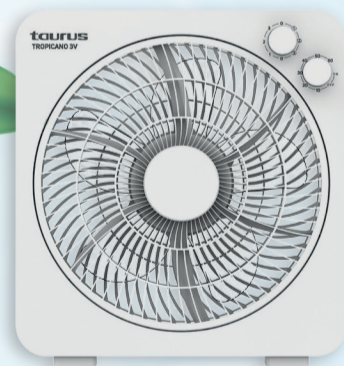

HAIER TIDE R 35
AIRE ACONDICIONADO

HAIER TIDE R 25
AIRE ACONDICIONADO

A++
FRÍO

A+
CALOR

- 2.924 FRIGORÍAS
- 2.941 CALORÍAS
- FILTRO IONES
- WIFI
- 22 DB

- 132 CM
- LED 3 TONOS DE LUZ
- MOTOR DC
- MANDO A DISTANCIA
- 6 VELOCIDADES

ARTICA PRO WHAP 12
AIRE ACONDICIONADO.

~~389€~~ -70€
319€

UFESA NEPAL
VENTILADOR TECHO.

~~129,90€~~ -15€
114,90€

- 40 W
- 3 TONOS DE LUZ
- Ø 106 CM
- LED
- ASPA RETRACTIL

4280ST

~~89,90€~~ -10€
79,90€

CECOTEC 4280
VENTILADOR TECHO

- 35 W
- 3 VELOCIDADES
- Ø 30 CM
- TEMPORIZADOR

~~39,90€~~
33,90€

TAURUS TROPICANO
VENTILADOR BOX

- 35 W
- Ø 30 CM
- SILENCIOSO

~~19,90€~~
15,90€

ARTICA AVS3000
VENTILADOR SOBREMESA

- 50 W
- 3 VELOCIDADES
- Ø 44 CM
- ALTURA 133 CM
- OSCILANTE