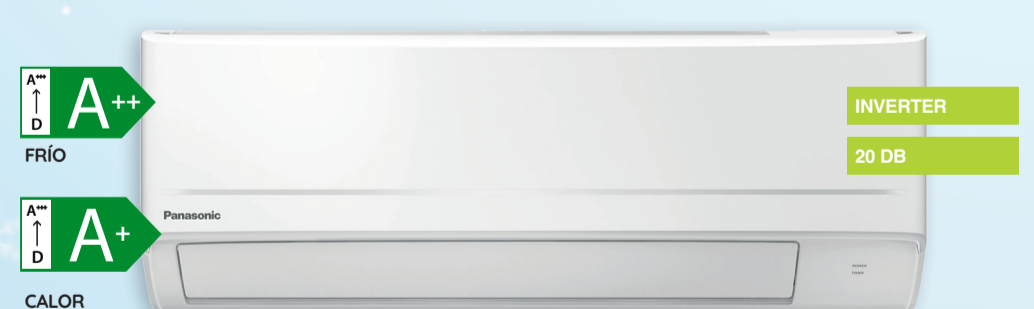

FRÍO **A++**

INVERTER

20 DB

CALOR **A+**

2.925 FRIGORÍAS

3.300 CALORÍAS

~~619€~~

539€ ^{-80€}

PANASONIC KITBZ35ZKE
AIRE ACONDICIONADO

2.150 FRIGORÍAS

2.710 CALORÍAS

~~599€~~

519€ ^{-80€}

PANASONIC KITBZ25ZKE
AIRE ACONDICIONADO