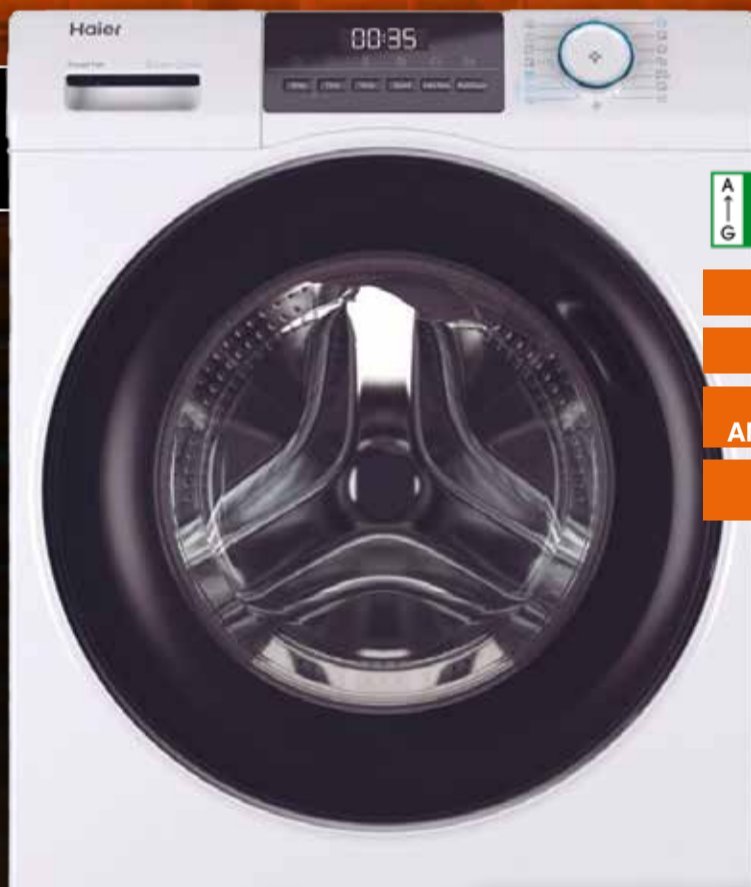

Nuestras primeras OFERTAS BLACK

HAIER
HW90BP14929AS
LAVADORA

ANTES ~~486,25 €~~
389 € - 97,25 €

A
G **A** ^{-20%}

- 9 KG
- 1400 RPM
- TRATAMIENTO ANTIBACTERIAS
- LAVADO CON VAPOR

TCL
43C655
TELEVISIÓN

ANTES ~~399 €~~
289 € - 110 €