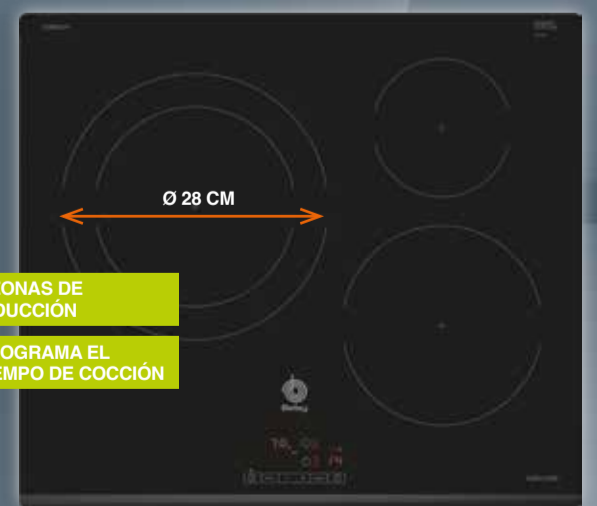

3 ZONAS DE
INDUCCIÓN

PROGRAMA EL
TIEMPO DE COCCIÓN

Ø 28 CM

ANTES 454,80 €

-75,00 €

379 €

BALAY 3EB865FR

ENCIMERA. **Programación**: Programa el tiempo de cocción para cada zona para tener todos tus platos bajo control.