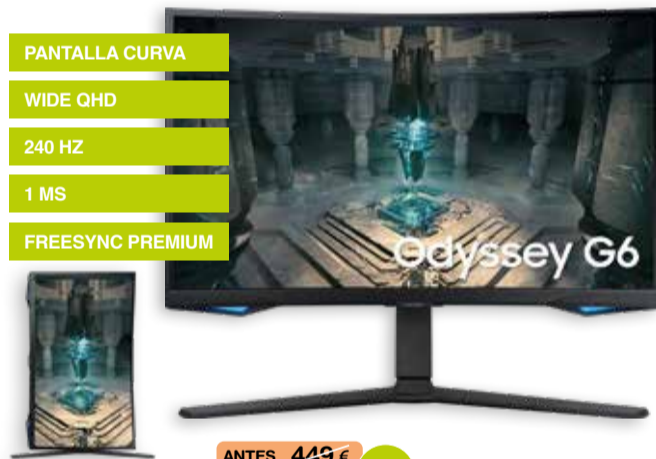

PANTALLA CURVA
WIDE QHD
240 HZ
1 MS
FREESYNC PREMIUM

ANTES 449 € -18%
27"
68,58 cm **369 €**
SAMSUNG LS27BG650EUXEN
MONITOR