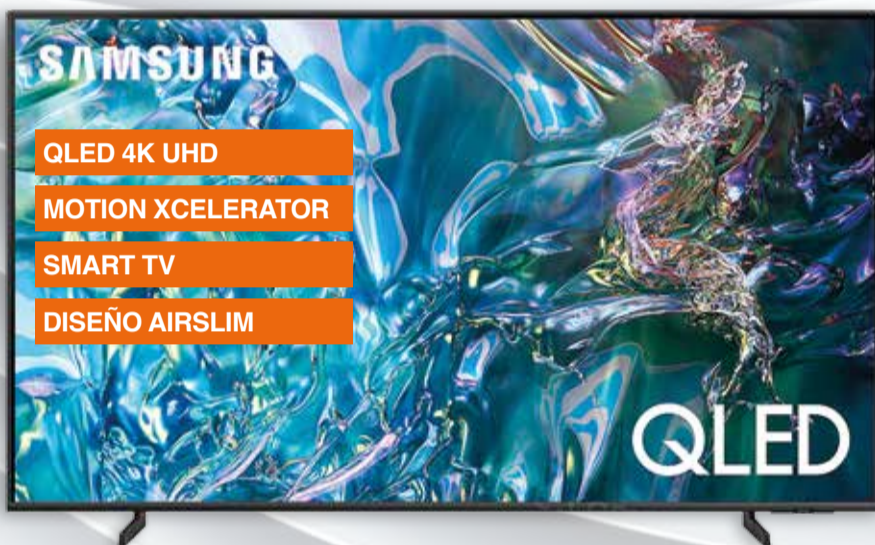

SAMSUNG TQ65Q64D TV

Tecnología Quantum Dot.
Más de 1.000 millones de colores. Convierte la luz en más de 1.000 millones de colores sin importar el nivel de brillo.

65" 164 cm **729 €**