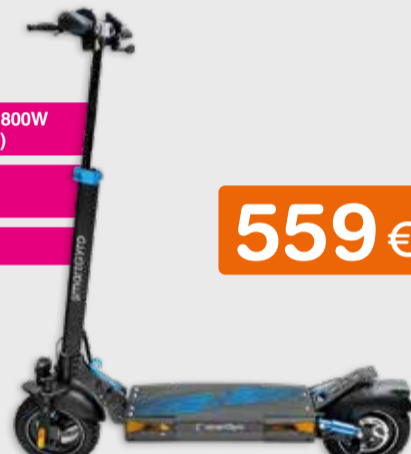

POTENCIA MÁX 800W (NOMINAL 500W)

AUTONOMÍA HASTA 50 KM

RUEDAS DE 10"

559 €

SMARTGYRO ROCKWAY C

PATÍN ELÉCTRICO

Intermitentes LED en la base. Doble suspensión delantera y trasera. Triple frenada: freno de disco delantero, trasero y frenada regenerativa.