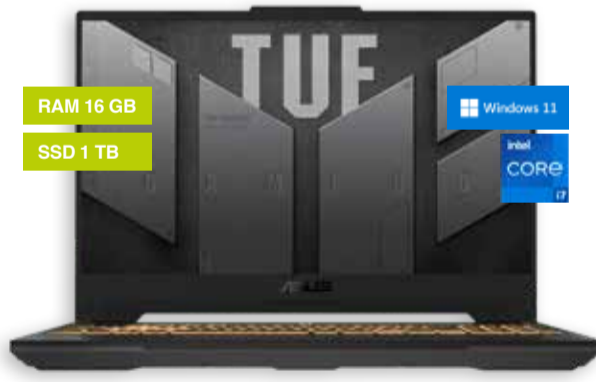

**ACER**  
A315 R7  
PORTÁTIL  
15,6"  
39,62 cm **559 €**

RAM 16 GB  
SSD 1 TB  
RYZEN  
RTX  
Windows 11

**919 €**  
**MEDION**  
ERAZER P45  
ORDENADOR GAMING

RAM 8 GB  
SSD 256 GB

**ASUS**  
E1504GA-NJ467W  
PORTÁTIL  
15,6"  
39,62 cm **399 €**