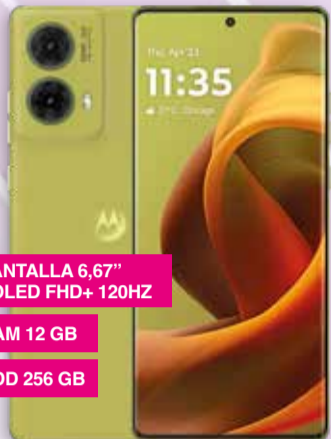

PANTALLA 6,67" pOLED FHD+ 120HZ

RAM 12 GB

HDD 256 GB

249 €

COLORES

MOTOROLA

G85 SMARTPHONE

- PROCESADOR OCTA CORE SNAPDRAGON 6S DE 3ª GENERACIÓN
- CÁMARA TRASERA DE 50MP
- CARGA RÁPIDA DE 30W
- CONECTIVIDAD 5G