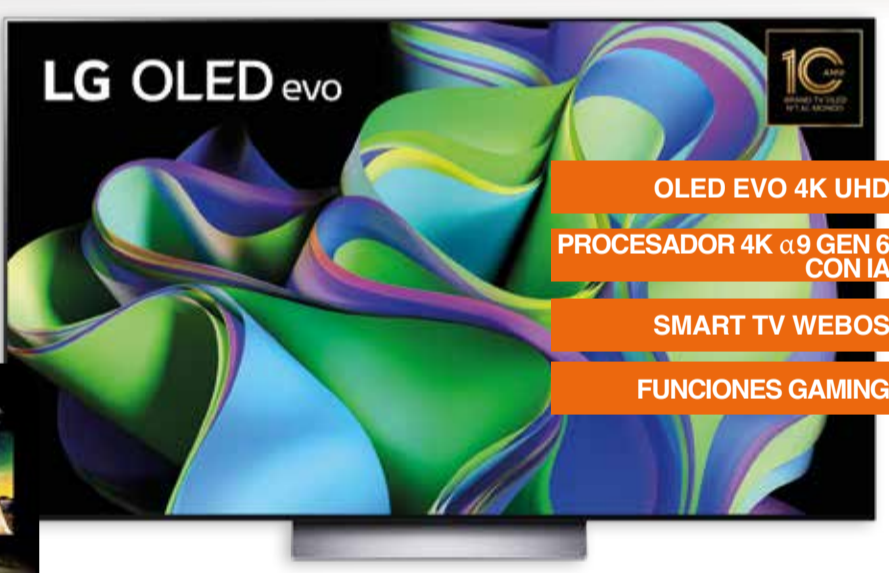

195,58 cm
77"

TQ77S93C
1.999 €

165,1 cm
65"

TQ65S90C
1.299 €

SAMSUNG

OLED CON QUANTUM HDR. Negros profundos y colores vivos. La unión definitiva. Un negro puro y más de 1.000 millones de colores gracias a su panel RGB con píxeles autoluminiscentes y Quantum dot, a cualquier nivel de brillo.

- OLED EVO 4K UHD
- PROCESADOR 4K α9 GEN 5 CON IA
- SMART TV WEBOS
- FUNCIONES GAMING

LG OLED evo
Gallery Edition

185,1 cm
65"

1.399 €

LG 65G26LA

Panel OLED Evo. Contraste infinito. Los píxeles autoluminiscentes se encienden y se apagan de forma independiente, consiguiendo generar negros puros y un contraste infinito. La nitidez de las imágenes permite apreciar detalles que, normalmente, tus ojos pasarían por alto.

- OLED EVO 4K UHD
- PROCESADOR 4K α9 GEN 6 CON IA
- SMART TV WEBOS
- FUNCIONES GAMING

121,9 cm
48"

929 €

LG 48C34LA

- 2000 W
- EFECTOS DE ILUMINACIÓN
- CONTROL CON APP
- PORTÁTIL
- CONECTIVIDAD VERSÁTIL (BLUETOOTH, 2 PUERTOS USB, DVD, CD Y RADIO FM)

429 €

LG OL10 ALTAVOZ

Un sonido excepcional con MERIDIAN. El LG XBOOM OL10 incluye la tecnología Bass and Space de Meridian; la marca de audio de alta resolución líder del mercado. Mejora tu experiencia acústica con geniales ritmos de fiesta y música redefinida.