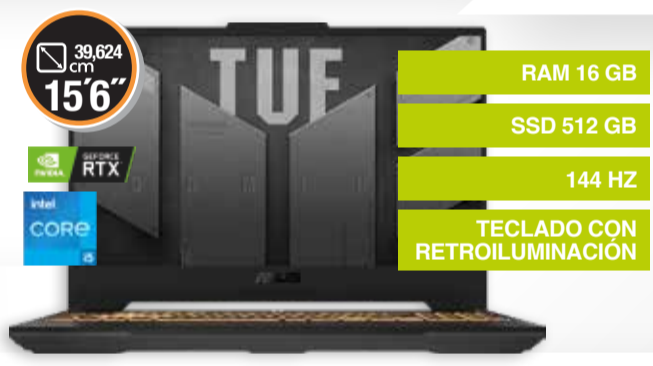

95 €

WIFI
COLOR
DUPLEX

59 €

HP 4130E IMPRESORA MULTIFUNCIÓN
Incluye 6 meses de Impresión HP Instant Ink (ver condiciones en www.hp.com).

29,99 €

TP LINK AC1200 REPETIDOR
WIFI /Doble Banda

39,624 cm
156"

RTX
Intel CORE i5