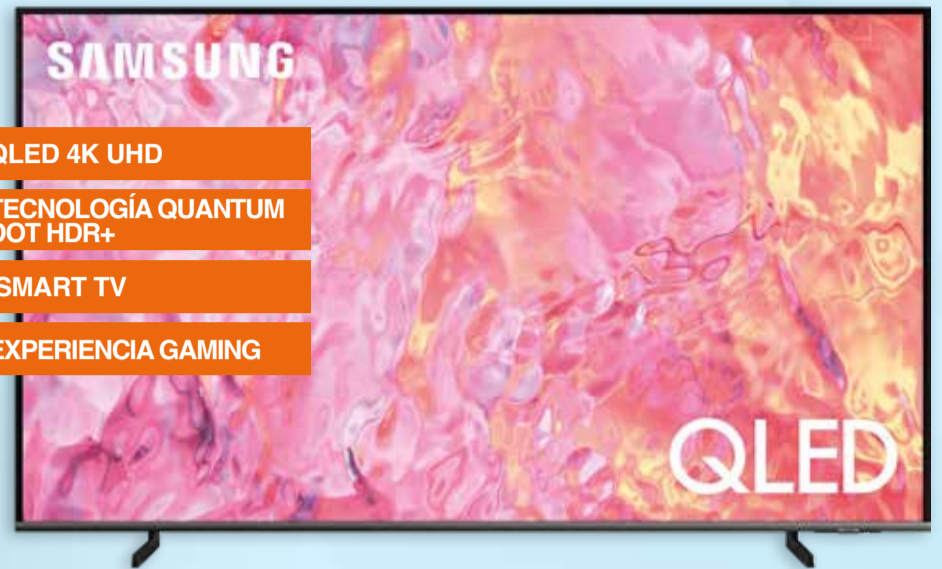

165,1 cm
65"

649* €

SAMSUNG TQ65Q64C TV

Diseño AirSlim. MÁS ELEGANTE Y ESBELTO QUE NUNCA. El alucinante diseño, fino y delgado, se integra perfectamente en la pared como nunca antes lo habías visto.