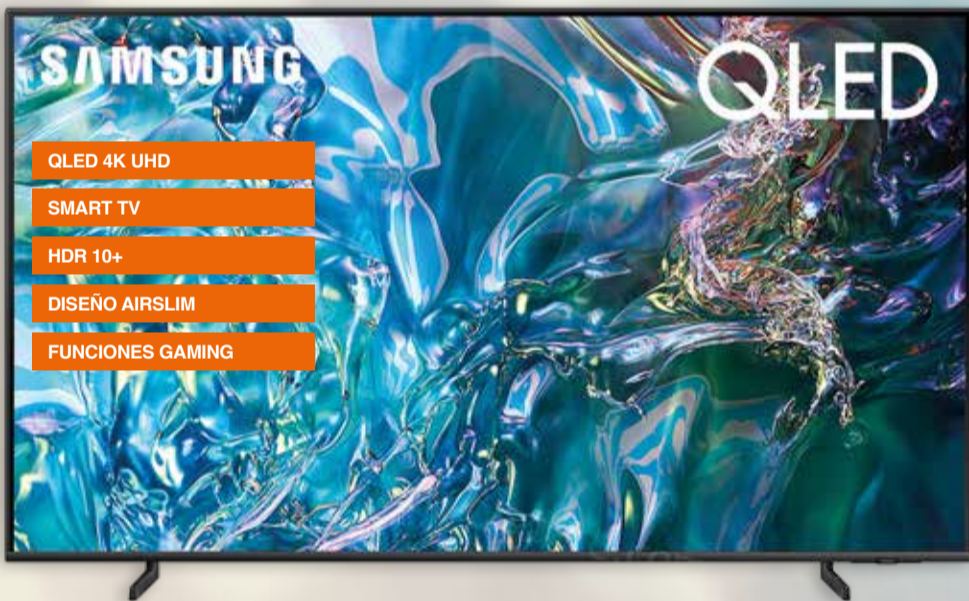

SAMSUNG TV

QLED: Más de 1.000 millones de colores 100% de volumen de color con Quantum Dot. La tecnología Quantum Dot convierte la luz en más de mil millones de colores a cualquier nivel de brillo.

75" 190,5 cm **899 €** TQ75Q64D

65" 165,1 cm **629 €** TQ65Q64D