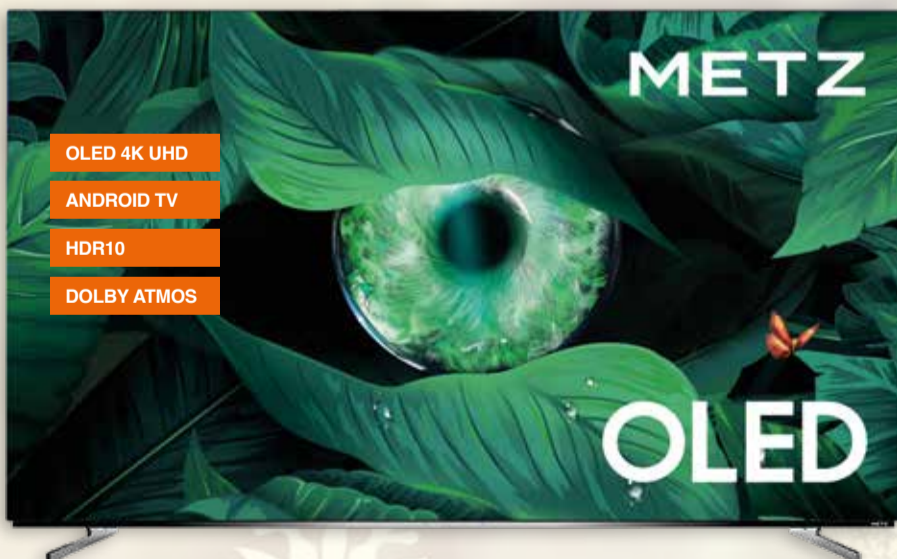

75" 190,5 cm **699 €**

METZ TV
55MOC9010Y

Panel OLED: Utiliza tecnología de pantalla orgánica para producir luz, permitiendo que cada píxel se ilumine de forma individual y generando negros más puros y colores más precisos.