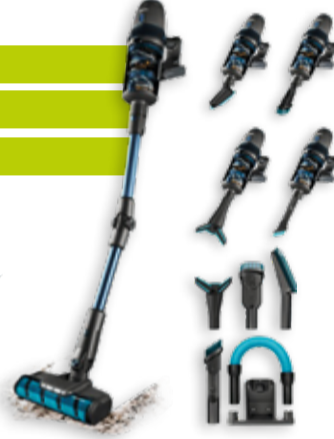

ROOMBA IROBOT I5578
ASPIRADOR ROBOT

MOTOR DIGITAL

SUCCIÓN 300 AW

FLEX

209 €

CECOTEC ROCKSTAR 11500
ASPIRADOR ESCOBA

750 W

LIMPIEZA RÁPIDA DE DERRAMES Y MANCHAS