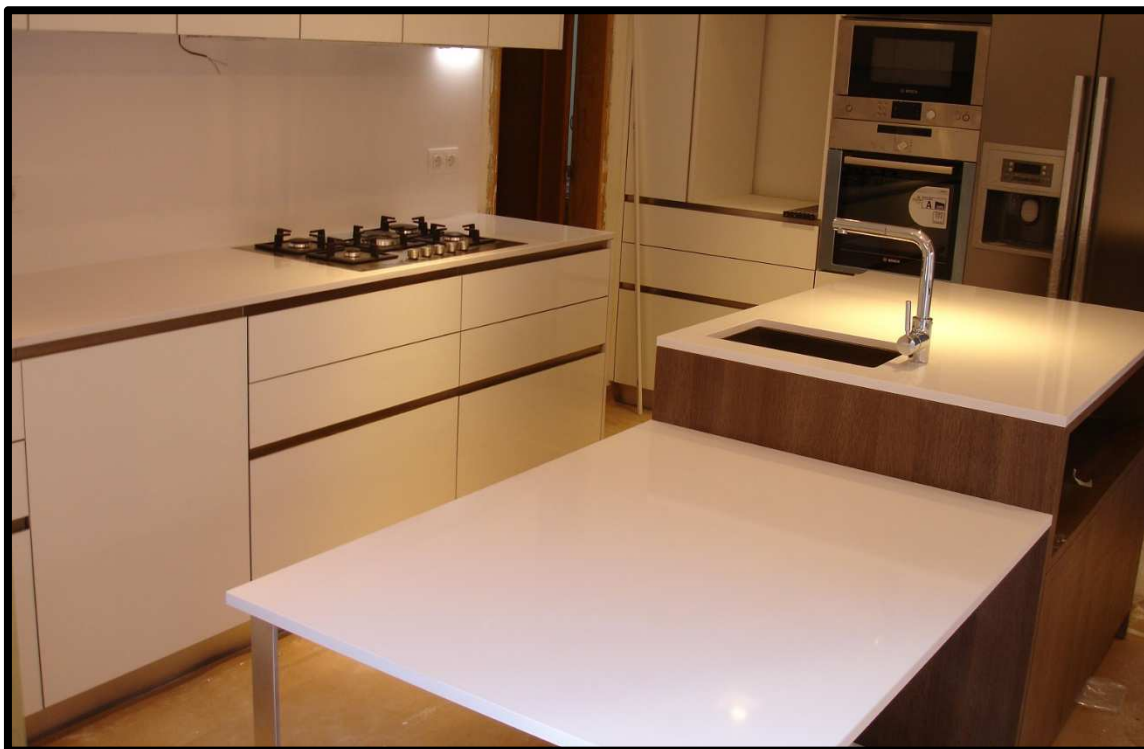

PRESSUPOSTOS SENSE COMPROMÍS

Restem a la seva disposició.

SOBRE DE CUINA, ILLA I TAULA DEL MATEIX MATERIAL
SILESTONE BLANCO ZEUS 2 CM

LAVABO INTEGRAT DE DOS SINUS EN SILESTONE BLANCO ZEUS, AMB
PENDENTS I VÀLVULA AMAGADA