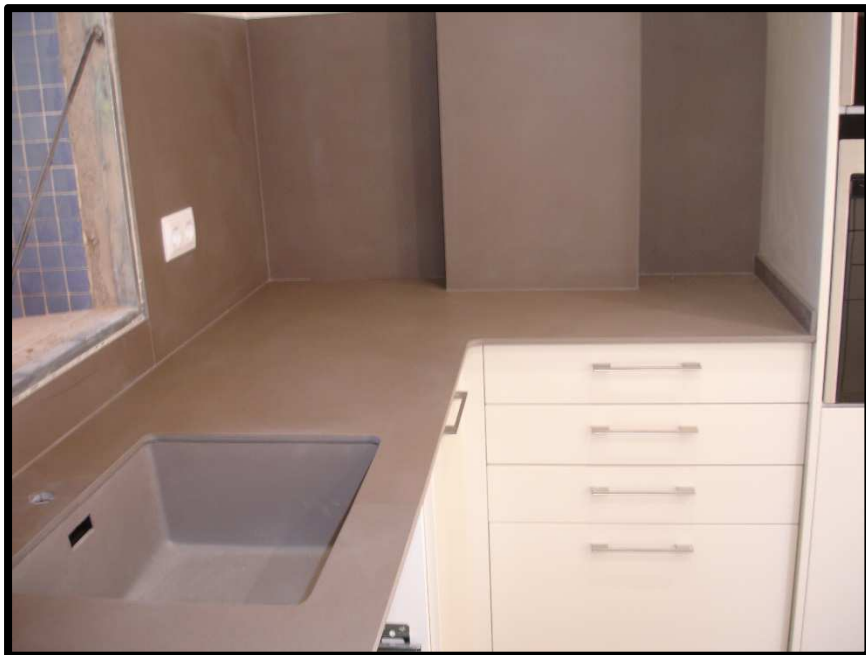

TAULELL Y PARETS DEL MATEIX MATERIAL
SILESTONE ROJO EROS 2 CM.

TAULELL DE NEOLITH 1 CM.

AMB LES PARETS DEL MATEIX MATERIAL