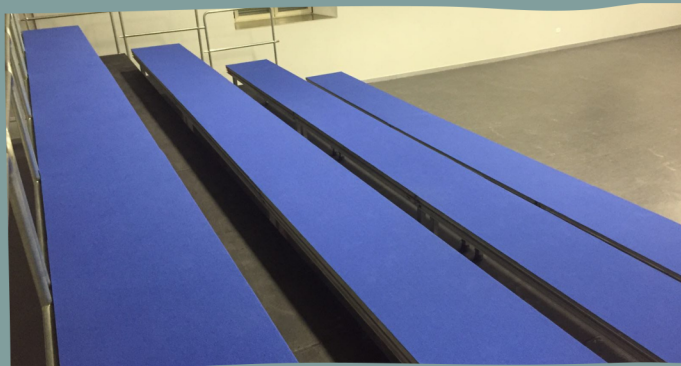

Gradas

Realizamos cualquier configuración de grada modular, tanto en interiores como en exteriores, en pequeñas configuraciones.

Las gradas se realizan con tarimas de gran capacidad de carga, fabricadas en aluminio y madera 100% de abedul.

Las dimensiones de la grada varían según el tipo de montaje y el espacio disponible para su ubicación. Podemos diseñar la grada que más se adecue a sus necesidades.

Nuestros módulos son totalmente personalizables, con el fin de configurar gradas para aquellos eventos donde se requiera que el público se siente directamente en la grada, o para aquellos donde se desee utilizar sillas.

La capacidad de un módulo de grada de 2 metros de longitud, es aproximadamente de 4-5 personas, en gradas de asiento corrido y de 4 personas en silla.

Podemos diseñar la grada que más se adecue a sus necesidades.

TARIMA 2 X 1
PESO 42 KG
RESISTENCIA M/2 750 KG.
SISTEMA ENCAJE RÁPIDO PATAS

ENSAYO NÚMERO C/15237811, de 6 de noviembre de 2015
INSTITUTO TECNOLÓGICO DE ARAGÓN
DIVISIÓN DE MATERIALES Y COMPONENTES
C/ María de Luna, 7-8 50018 ZARAGOZA -SPAIN

MADERA CONTRACHAPADO ABEDUL / RECUBRIMIENTO FENÓLICO ANTIDESLIZANTE
MARCO ALUMINO REFORZADO, EXTRUIDO EN ALEACIÓN 6063-T5
CERTIFICADOS: ISO 9001, ISO 14001, OHSAS 18001, PEFC and FSC, SHIPSPLY K-4687

Contacto

634-463-335

doseventos@doseventos.com

<https://www.doseventosproducciones.es>

Poligono Industrial De, C. los Gremios del Cuero, 9 Parcela 92 A, 40195 Hontoria, Segovia