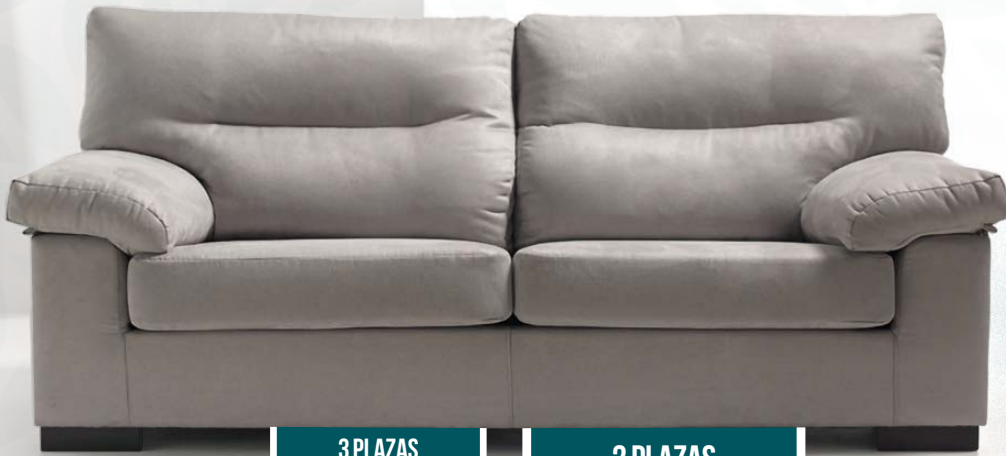

3 PLAZAS
POR SÓLO!

618€

2 PLAZAS
POR SÓLO!

510€

H79 Mesa centro elevable tapa ma-
dera mod. 103. Medidas 46x100x50.
Blanco, Cambrian o Tibet.

MESA ELEVABLE
POR SÓLO!

130€