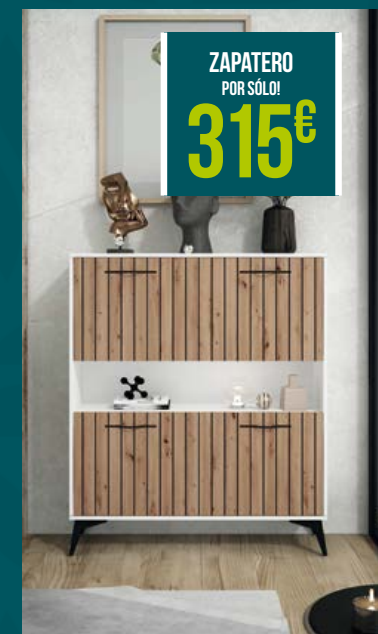

H101 Consola 320. 85x85x28cm.
Espejo 116. 80x110cm.

H102 Zapatero 313. 100x115x28cm.

RECIBIDOR
CON ESPEJO!
369€

ZAPATERO
POR SÓLO!
225€

RECIBIDOR
CON ESPEJO!
399€

ZAPATERO
POR SÓLO!
315€

ZAPATEROS Y RECIBIDORES

H106 Consola 304. 88x72x28cm.
Espejo 303. 88x110cm.

H107 Consola 319. 88x82x28cm.
Espejo 307. 88x110cm.

GRAN VARIEDAD DE COLORES Y MEDIDAS

H108 Entradita 306. 60x200x30cm. H109 Zapatero 312. 80x115x33cm.