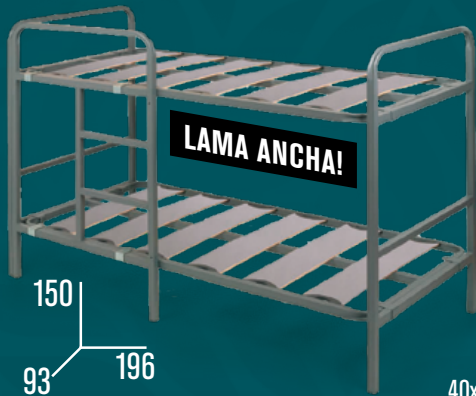

KIT

LITERA BLANCO
POR SÓLO!
419€

LITERA MIEL
POR SÓLO!
398€

H33 LITERA SIMPORO Cama superior 90x190 y cama baja 135x190. Lacado Blanco.

KIT

LITERA 90-135X190CM
POR SÓLO!
511€

LITERAS GRAN VARIEDAD

LAMA ANCHA!