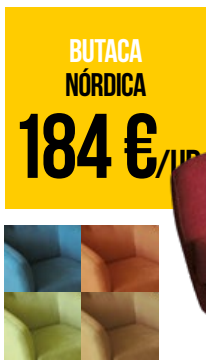

CABECERO 135CM.
66 €

E51 Cabecero Cuenca. 90cm **62€**; 105cm **64€**; 150cm **71€**;

CABECERO 90CM.
62 €

E52 Cabecero forja mod. Salamanca. 105cm **64€**; 135cm **66€**; 150cm **71€**;

SILLÓN
187 €

SILLÓN
136 €

SILLÓN
143 €

BALANCÍN
170 €

E57 Sillón mod.11 Tapizado en NIDO 2 ó NIDO 8.

E58 Sillón mod. 10 Tapizado en NIDO 2 ó NIDO 8.

E59 Sillón mod. 12 Tapizado en NIDO 2 ó NIDO 8.

E60 Balancín mod. 40 Tapizado en NIDO 2 ó NIDO 8.

Sillas, Sillones, Butacas, Mecedoras

BUTACA
NÓRDICA
184 €/u.

E61 Butaca estilo nórdico. Tapizado Tela Nido 2,5,8,9,10,14,16,17,19
GRAN VARIEDAD DE COLORES PARA ELEGIR.

GRAN VARIEDAD DE COLORES

LACTANCIA
MECEDORA
220 €