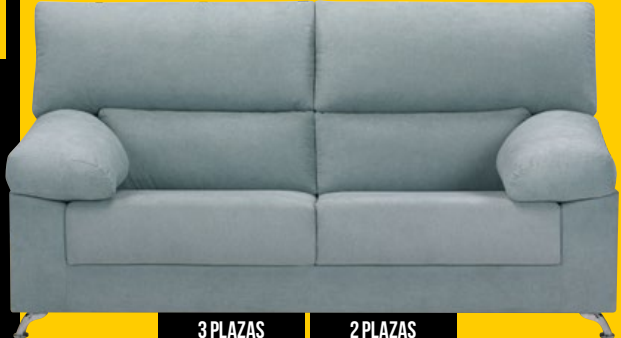

2 PLAZAS
90X146X103CM
299 €

Conjuntos 3+2

E33 Sofá mod. Lyon reclinable y extraíble tapizado en NIDO 2 ó NIDO 8.

3 PLAZAS
102X192X90CM
530 €

2 PLAZAS
102X156X90CM
468 €

E34 Sofá mod. París fijo. Tapizado en Nido 2 o Nido 8.

3 PLAZAS
103X193X100CM
486 €

2 PLAZAS
103X145X100CM
394 €

E35 Chaiselongue mod. Iris. Reclinable, extraíble, arcón, 2 puffs en brazo y reversible. Medidas 97x260x92/162cm. Tapizado en NIDO 2 ó NIDO 8.

E36 Sofá mod. Noa. Deslizante y reclinable. Cerrado 101x280x99. Abierto 90x217cm. Oferta tapizado en NIDO 2 ó NIDO 8.