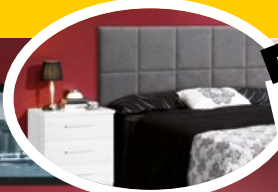

**DISPONIBLE!
MESITA DE 3
CAJONES
Y CABECERO
TAPIZADO**

**MARCO
46€**