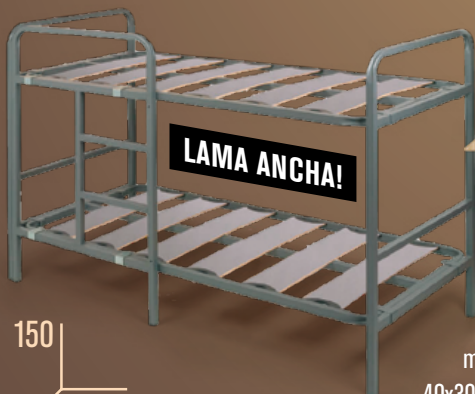

90cm.
Por Sólo
62€/ud.

G87 LITERA PACHA Lacada blanco o color miel. Cajón opcional.
Suplemento cajón nido **162€**.

BLANCO MIEL

LITERA
BLANCO!
419€

LITERA
MIEL!
398€

literas

G89 LITERA SIMPORO Cama superior 90x190 y cama baja 135x190. Lacado Blanco.