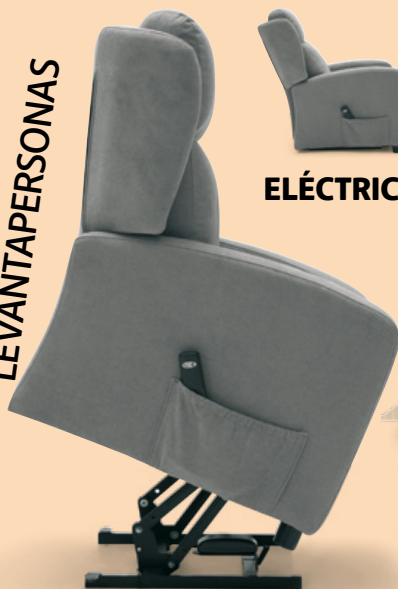

G52 Sillón relax mod. SOL 105x83x95. Estructura de madera de pino. Mecanismo 2 motores relax con power lift elevapersonas. Con mando. Almohadas de brazos y respaldos desenfundables.

ELÉCTRICO!

Time to Relax

RELAX ELÉCTRICO
598€

G53 Sillón relax VIRGINIA. Tapizado MAGNOLIA o CEMENTO.

G54 Sillón relax mod. Nube manual 113x68x100 tapizado en NIDO 2 ó NIDO 8.

LEVANTAPERSONAS

ELÉCTRICO!

100%!
CONFORT

RELAX CON MOTOR
676€