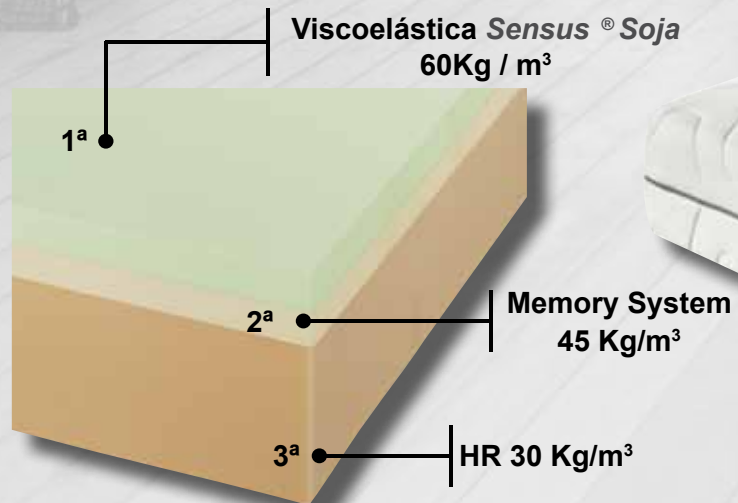

VISCOMONT

Núcleo de 17 cm en HR30 + 2 cm de Memory System de 45 kg + 2 cm de viscoelástica Sensus® Soja 60 kg termovisible y transpirable

Funda acolchada en diseño exclusivo con relleno de fibra hipoalergénica

Tejido Stretch

Funda interior de protección

Desenfundable

Total viscoelástica (Memory System más Sensus) 4 cm

Grosor total ± 23 cm

Envasado al vacío y enrollado

	80/90	105	135	150	160	180	200
180/190	195	229	274	312	354	412	465
200	214	253	301	342	388	452	507

Posibilidad de enviar estirado, incremento por portes:

En medidas de 80, 90 Y 105 - 16 puntos más

En medidas de 135, 150, 160, 180 y 200 - 23 puntos más

Ofertas