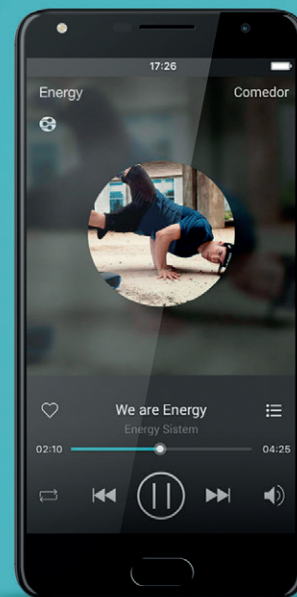

Un nuevo concepto de reproducción al más puro estilo hilo musical.

New playback concept based on background music style.

ENERGY MULTIROOM Wi-Fi

El sistema Energy Multiroom Wi-Fi te permite sincronizar varios dispositivos a una misma red Wi-Fi siguiendo estos sencillos pasos:

The Energy Multiroom Wi-Fi allows you to connect several devices to the same Wi-Fi network by following these steps:

1. Descárgate la aplicación Energy Multiroom Wi-Fi.
  Download the Energy Multiroom Wi-Fi application

2. Conecta tu smartphone y los dispositivos Energy Multiroom a una red Wi-Fi y emparejalos a través de la app.
  Connect your smartphone and the Energy Multiroom devices to a Wi-Fi network and pair them through the app.

3. Disfruta de tu música por toda la casa reproduciendo las canciones de tu smartphone, escuchando tus emisoras de radio en Tuneln o tus playlists en Spotify.

Enjoy your music all around your house, play your songs from your smartphone, listen to your radio stations on Tuneln or to your playlists on Spotify.