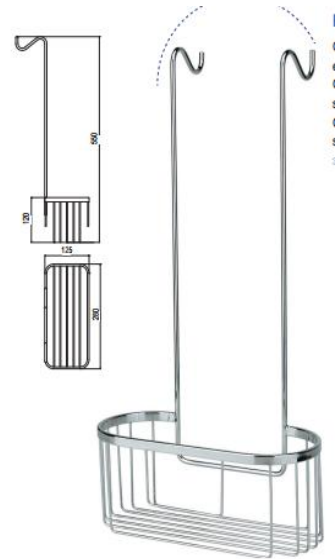

COLGAR MAMPARA