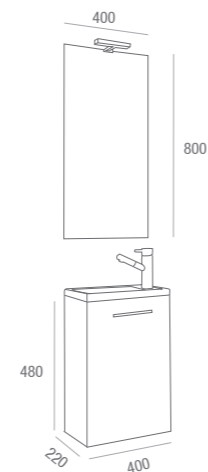

Separadores cajón
(opcional)
Para
mueble 600
cod. 19336
43€
 +IVA

CONJUNTO COMPLETO
Arenys 1200 Gris Mate
cod. 22394
895€
 +IVA

Lavabo reversible
Posibilidad de posicionar el grifo a la derecha o izquierda. La puerta también es reversible.