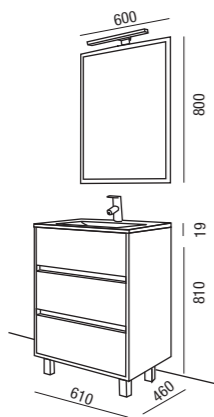

COMPLETO

CONJUNTO LAV. PORCELANA

Mueble + Lavabo porcelana +
Espejo + Aplique LED

- cod. 22356
- cod. 22364
- cod. 22360
- cod. 24124

367€
+IVA

Mueble + Lavabo porcelana

- cod. 16567
- cod. 18381
- cod. 16585
- cod. 23950

294€
+IVA

Separadores cajón
(opcional)

cod. 19336

Para
mueble 600

43€
+IVA