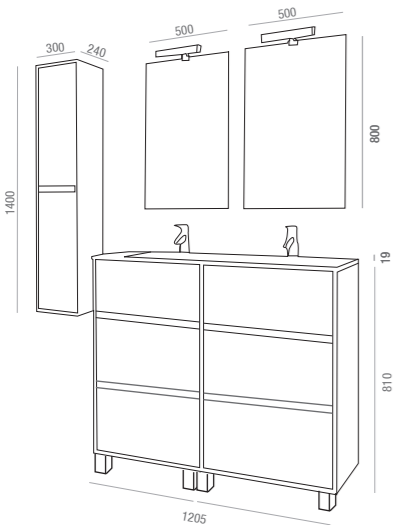

Arenys Lacado blanco alto brillo