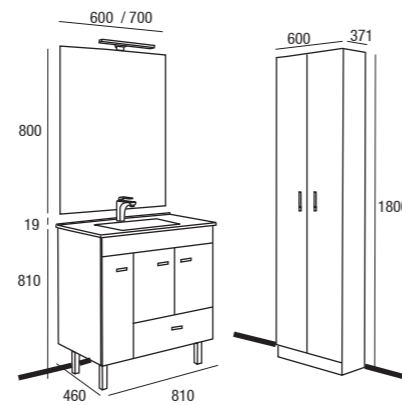

Betanzos 800

COMPLETO

CONJUNTO LAV. PORCELANA

Mueble + Lavabo porcelana +
Espejo + Aplique LED
cod. 22397

370€
+IVA

Mueble + Lavabo porcelana
cod. 22498

327€
+IVA

Betanzos 600