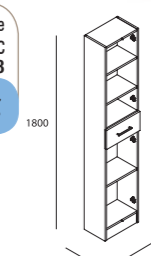

Pilar Motril Roble
caledonia 2P
cod. 22050
232€
+IVA