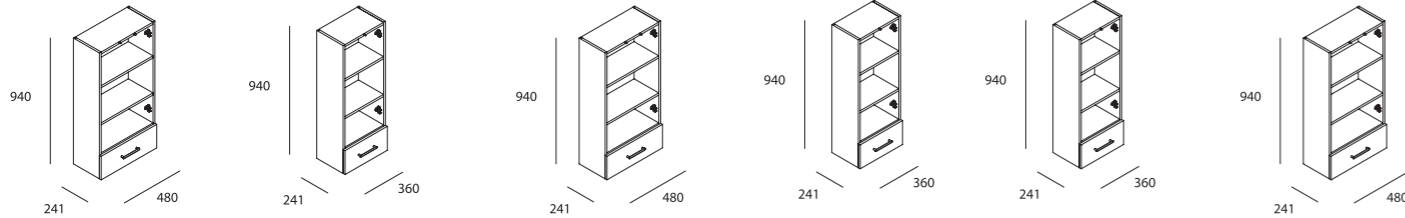

Cesta interior no incluida

PRODUCTO COMPLEMENTARIO
Juego de 2 patas en acabado brillo con regulación 40x300 mm. COD 22606
19€

<p>Armario Monaco Motril Blanco 2P / 1C cod. 22010</p> <p>129€ +IVA</p>	<p>Armario Optimo Motril Blanco 1P / 1C cod. 22013</p> <p>114€ +IVA</p>	<p>Armario Monaco Motril Roble Caledonia 2P / 1C cod. 22012</p> <p>129€ +IVA</p>	<p>Armario Optimo Motril Roble Caledonia 1P / 1C cod. 22015</p> <p>114€ +IVA</p>	<p>Armario Monaco Motril Wenge 2P / 1C cod. 22011</p> <p>129€ +IVA</p>	<p>Armario Optimo Motril Wenge 1P / 1C cod. 22014</p> <p>114€ +IVA</p>
--	--	---	---	---	---