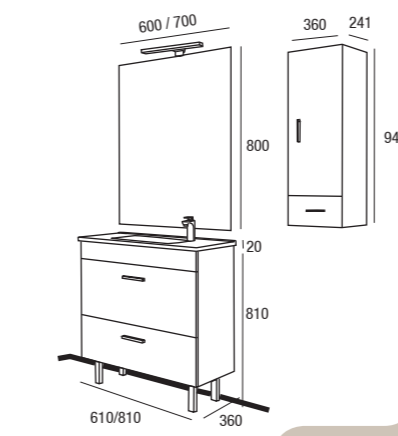

CONJUNTO LAV. PORCELANA

Mueble + Lavabo porcelana +
Espejo + Aplique LED
cod. 22502

370€
+IVA

Mueble + Lavabo porcelana
cod. 22503

327€
+IVA

Almagro 600

Mueble + Lavabo porcelana
cod. 22282

217€
+IVA