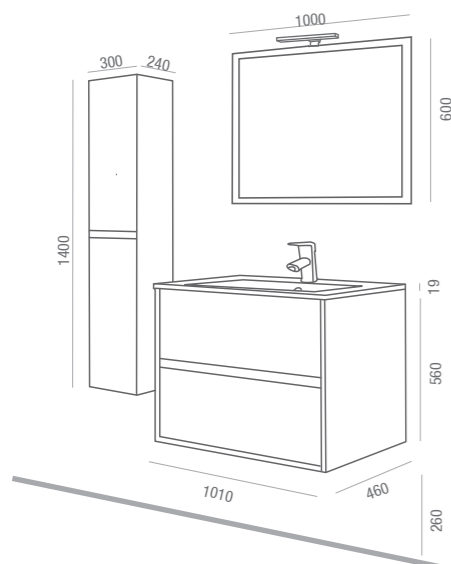

NOVEDAD

NOVEDAD

NOVEDAD

CONJUNTO COMPLETO
Noja 855 Roble caledonia
cod. 23969

399€
+IVA

> Cierre con freno amortiguado

COMPLETO
CONJUNTO LAV. PORCELANA

Mueble + Lavabo porcelana +
Espejo + Aplique LED