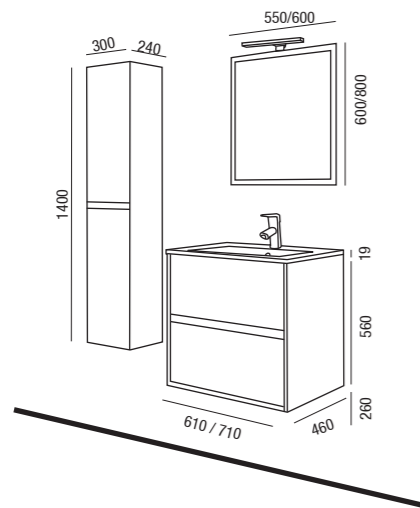

COLORES DISPONIBLES

CONJUNTO COMPLETO
Noja 600 Blanco
cod. 22311
308€
+IVA

> **Cierre con freno amortiguado**

Noja 600

COMPLETO
CONJUNTO LAV. PORCELANA

Mueble + Lavabo porcelana + Espejo + Aplique LED

- cod. 22311
- cod. 22319
- cod. 22315
- cod. 23943

308€
+IVA

Mueble + Lavabo porcelana

- cod. 17031
- cod. 18313
- cod. 17032
- cod. 23945

217€
+IVA

Noja 700

COMPLETO
CONJUNTO LAV. PORCELANA

Mueble + Lavabo porcelana + Espejo + Aplique LED

- cod. 22323
- cod. 22325
- cod. 22324
- cod. 23946

315€
+IVA

Mueble + Lavabo porcelana

- cod. 17282
- cod. 18366
- cod. 17283
- cod. 23948

233€
+IVA

Separadores cajón inferior (opcional)

Para mueble 600 cod. 19336 **43€**
+IVA

Para mueble 700 cod. 19502 **47€**
+IVA