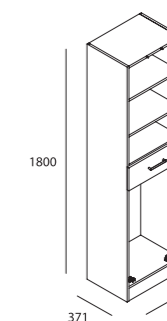

Cesta interior no incluida

PRODUCTO COMPLEMENTARIO
Juego de 2 patas en acabado brillo con regulación 40x300 mm. COD 22606
19€

<p>Armario Monaco Motril Blanco 2P / 1C cod. 22010</p> <p>129€ +IVA</p>	<p>Armario Optimo Motril Blanco 1P / 1C cod. 22013</p> <p>114€ +IVA</p>	<p>Armario Monaco Motril Roble Caledonia 2P / 1C cod. 22012</p> <p>129€ +IVA</p>	<p>Armario Optimo Motril Roble Caledonia 1P / 1C cod. 22015</p> <p>114€ +IVA</p>	<p>Armario Monaco Motril Wenge 2P / 1C cod. 22011</p> <p>129€ +IVA</p>	<p>Armario Optimo Motril Wenge 1P / 1C cod. 22014</p> <p>114€ +IVA</p>
--	--	---	---	---	---