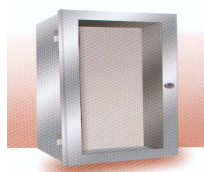

Armario de acero inoxidable extintor CO2. con puerta y cerradura

Armario fabricado en acero inoxidable, no empotrable, con puerta abisagrada + cerradura con juego de llaves, para extintor de CO2 de 5 kgs. Incluye adhesivo de "Rompase en Caso de Incendio". No incluye cristal. Provisto de taladros en la parte posterior, para atornillar a pared (4). Medidas aprox: 800x270x200 mm. Económico y robusto. Medida del cristal a instalar: 780x210. El cristal se instala abriendo la puerta, y se fija a las patillas interiores instaladas para su colocación. Ideal para Intemperie o ambientes salinos/húmedos. Posibilidad de solicitar metacrilato rompible.

225,90 €

ARMCODMCAI