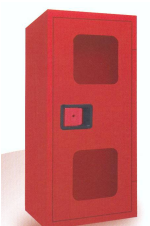

Armario metálico empotrable con puerta roja con visores para extintor de CO2 de 5 kg

Armario fabricado en chapa de acero de alta calidad, empotrable, pintado en rojo RAL-3000, con puerta semiciega con doble visor de metacrilato incluido pintada en rojo RAL-3000, con tirador de PVC y bisagra integrada con cierre de resbalón y precinto de seguridad, para extintor de CO2 de 5 kgs. Provisto de taladros en la parte posterior para atornillar a pared (4). Medidas aprox.: 800x300x220 mm. Robusto. Ideal para empotrar en instalaciones donde se requiera

135,56 €

ARMECOPCI