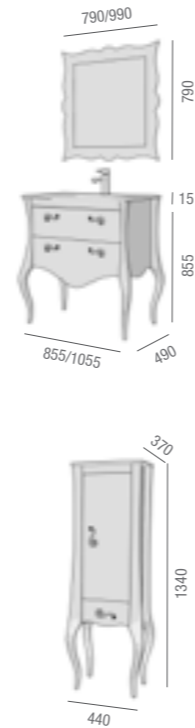

MUEBLE+LAVABO 977

Composición mueble **1000**

COD.	Descripción	€
1 19038	MUEBLE MARGARITA 1000 negro 2 cajones 1055 x 855 x 490 mm	790
2 15544	Lavabo IBERIA 1010 cristal plata con sifón y desagüe clicker 1010 x 15 x 460 mm	246

MUEBLE+LAVABO 1036

BLANCO NEGRO ORO

OPCIONALES

COD.	Descripción	€
o1 19046	Espejo MARGARITA 800 negro horizontal 790 x 790 mm	175
o2 19050	Espejo MARGARITA 1000 negro horizontal 990 x 790 mm	183

AUXILIARES

COD.	Descripción	€
a1 19042	Pilar MARGARITA/MAESTRO negro 1 puerta y 1 cajón 440 x 1340 x 370 mm	750

BLANCO NEGRO ORO

OPCIONALES

COD.	Descripción	€
o1 19047	Espejo MARGARITA/MAESTRO 800 oro horizontal 790 x 790 mm	192
o2 19051	Espejo MARGARITA/MAESTRO 1000 oro horizontal 990 x 790 mm	205

AUXILIARES

COD.	Descripción	€
a1 19043	Pilar MARGARITA/MAESTRO oro 1 puerta y 1 cajón 440 x 1340 x 370 mm	850

Composición mueble **800**

COD.	BESCHREIBUNG	€
1 19073	MUEBLE MARGARITA 800 oro 2 cajones 855 x 855 x 490 mm	870
2 14607	Lavabo IBERIA 810 cristal negro con sifón y desagüe clicker 810 x 15 x 460 mm	185

MUEBLE+LAVABO 1055

Composición mueble **1000**

COD.	BESCHREIBUNG	€
1 19077	MUEBLE MARGARITA 1000 oro 2 cajones 1055 x 855 x 490 mm	910
2 14612	Lavabo IBERIA 1010 cristal negro con sifón y desagüe clicker 1010 x 15 x 460 mm	188

MUEBLE+LAVABO 1098

MARGARITA 800/1000 ORO

2 CAJONES CON FRENO