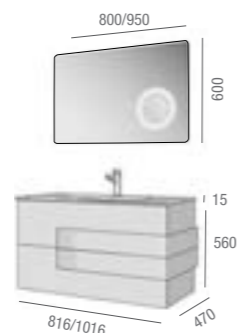

CRONOS 800/1000 Blanco/Antracita Mate
2 CAJONES CON FRENO

Composición mueble		800
COD.	Descripción	€
1 18932	Mueble Suspendido CRONOS 800 blanco/antracita mate 2 cajones con freno con separadores en cajón inferior 816 x 560 x 470 mm	380
2 19099	Lavabo SOFIA 805 Carga mienral cerámica sin sifón ni desagüe clicker 805 x 15 x 460 mm	250
MUEBLE+LAVABO		630

Composición mueble		1000
COD.	Descripción	€
1 18934	Mueble Suspendido CRONOS 1000 blanco/antracita mate 2 cajones con freno con separadores en cajón inferior 1016 x 560 x 470 mm	408
2 19100	Lavabo SOFIA 1005 Carga mienral cerámica sin sifón ni desagüe clicker 1005 x 15 x 460 mm	316
MUEBLE+LAVABO		724

OPCIONALES

COD.	Descripción	€
o1 16876	Espejo MOSCOW 800 horizontal con luz fluorescente, zona de aumento y sensor (22 W.) IP 44 800 x 600 mm	308
o2 16877	Espejo MOSCOW 950 horizontal con luz fluorescente, zona de aumento y sensor (22 W.) IP 44 950 x 600 mm	349
o3 13663	Sifón con desagüe clicker latón cromado	55

AUXILIARES

COD.	Descripción	€
a1 18936	Pilar suspendido CRONOS blanco/antracita mate izquierdo/derecho 2 puertas con freno 369 x 1600 x 319 mm	300
a2 18938	Módulo CRONOS blanco/antracita mate izquierdo/derecho 1 puerta con freno 320 x 1000 x 258 mm	210