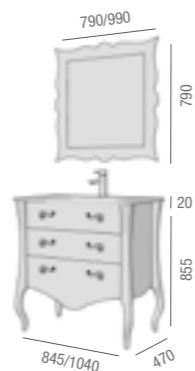

ORO / 800

3 CAJONES CON FRENO

NORMA EN 120 E-1

Composición mueble

800

COD.	Descripción	€
1 19035	MUEBLE MAESTRO 800 oro 3 cajones 845 x 855 x 470 mm	950
2 16884	Lavabo SQUARE 810 porcelana blanca sin sifón ni desagüe clicker 810 x 20 x 460 mm	167
MUEBLE+LAVABO		1117

Composición mueble

1000

COD.	Descripción	€
1 19039	MUEBLE MAESTRO 1000 oro 3 cajones 1040 x 855 x 470 mm	990
2 16885	Lavabo SQUARE 1010 porcelana blanca sin sifón ni desagüe clicker 1010 x 20 x 460 mm	195
MUEBLE+LAVABO		1185