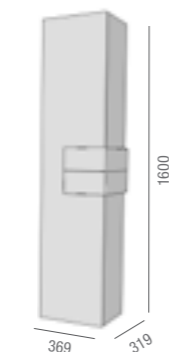

CRONOS 800/1000 Blanco/Moka mate
2 CAJONES CON FRENO

Composición mueble

800

COD.	Descripción	€
1 18933	Mueble Suspendido CRONOS 800 blanco/moka mate 2 cajones con freno con separadores en cajón inferior 816 x 560 x 470 mm	380
2 19099	Lavabo SOFIA 805 Carga mienral cerámica sin sifón ni desagüe clicker 805 x 15 x 460 mm	250
MUEBLE+LAVABO		630

Composición mueble

1000

COD.	Descripción	€
1 18935	Mueble Suspendido CRONOS 1000 blanco/moka mate 2 cajones con freno con separadores en cajón inferior 1016 x 560 x 470 mm	408
2 19100	Lavabo SOFIA 1005 Carga mienral cerámica sin sifón ni desagüe clicker 1005 x 15 x 460 mm	316
MUEBLE+LAVABO		724

OPCIONALES

COD.	Descripción	€
o1 19089	Espejo ROMA 800 horizontal/vertical con marco blanco, luz led (17W) IP 24 600 x 800 mm	198
o2 19090	Espejo ROMA 950 horizontal/vertical con marco blanco, luz led (17W) IP 24 600 x 950 mm	230
o3 13663	Sifón con desagüe clicker latón cromado	55

AUXILIARES

COD.	Descripción	€
a1 18937	Pilar suspendido CRONOS (1ud.) blanco/moka mate izquierdo/derecho 2 puertas con freno 369 x 1600 x 319 mm	300
a2 18939	Módulo CRONOS blanco/moka mate izquierdo/derecho 1 puerta con freno 320 x 1000 x 258 mm	210

PERSONALIZA TU MUEBLE:

El tirador viene a parte para que tú mismo puedas elegir la colocación a mano derecha o izquierda.

MOKA MATE

ANTRACITA MATE

CRONOS
CRONOS 800 BLANCO/MOKA MATE

2 CAJONES CON FRENO