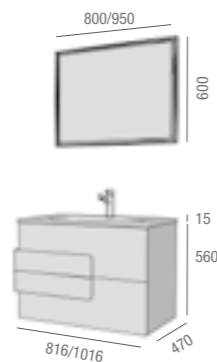

CRONOS 800/1000 Blanco/Moka mate
2 CAJONES CON FRENO

Composición mueble

800

COD.	Descripción	€
1 18933	Mueble Suspendido CRONOS 800 blanco/moka mate 2 cajones con freno con separadores en cajón inferior 816 x 560 x 470 mm	380
2 19099	Lavabo SOFIA 805 Carga mienral cerámica sin sifón ni desagüe clicker 805 x 15 x 460 mm	250
MUEBLE+LAVABO		630

Composición mueble

1000

COD.	Descripción	€
1 18935	Mueble Suspendido CRONOS 1000 blanco/moka mate 2 cajones con freno con separadores en cajón inferior 1016 x 560 x 470 mm	408
2 19100	Lavabo SOFIA 1005 Carga mienral cerámica sin sifón ni desagüe clicker 1005 x 15 x 460 mm	316
MUEBLE+LAVABO		724

OPCIONALES

COD.	Descripción	€
o1 19089	Espejo ROMA 800 horizontal/vertical con marco blanco, luz led (17W) IP 24 600 x 800 mm	198
o2 19090	Espejo ROMA 950 horizontal/vertical con marco blanco, luz led (17W) IP 24 600 x 950 mm	230
o3 13663	Sifón con desagüe clicker latón cromado	55

AUXILIARES

COD.	Descripción	€
a1 18937	Pilar suspendido CRONOS (1ud.) blanco/moka mate izquierdo/derecho 2 puertas con freno 369 x 1600 x 319 mm	300
a2 18939	Módulo CRONOS blanco/moka mate izquierdo/derecho 1 puerta con freno 320 x 1000 x 258 mm	210

PERSONALIZA TU MUEBLE:

El tirador viene a parte para que tú mismo puedas elegir la colocación a mano derecha o izquierda.

MOKA MATE

ANTRACITA MATE

CRONOS
CRONOS 800 BLANCO/MOKA MATE

2 CAJONES CON FRENO