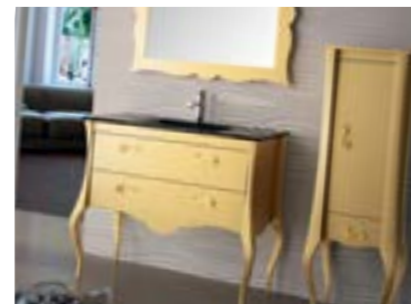

Salsar

TEBAS
ARADIA
CRONOS
MARGARITA
MAESTRO

TEBAS 900 Blanco chic
MUEBLE CURVO 2 CAJONES CON FRENO

Composición mueble

900

COD.	Descripción	€
1 18895	Mueble Suspendido TEBAS 900 blanco chic 2 cajones con freno 890 x 500 x 505 mm	538
2 19094	Lavabo TEBAS 900 blanco Carga mienral cerámica sin sifón ni desagüe clicker 905 x 25 x 515	275
MUEBLE+LAVABO		813