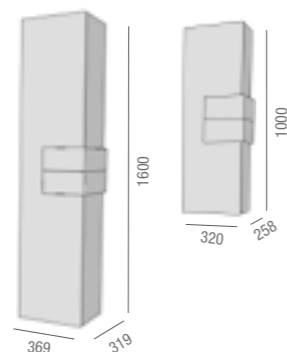

CRONOS 800/1000 Blanco/Antracita Mate
2 CAJONES CON FRENO

Composición mueble		800
COD.	Descripción	€
1 18932	Mueble Suspendido CRONOS 800 blanco/antracita mate 2 cajones con freno con separadores en cajón inferior 816 x 560 x 470 mm	380
2 19099	Lavabo SOFIA 805 Carga mienral cerámica sin sifón ni desagüe clicker 805 x 15 x 460 mm	250
MUEBLE+LAVABO		630

Composición mueble		1000
COD.	Descripción	€
1 18934	Mueble Suspendido CRONOS 1000 blanco/antracita mate 2 cajones con freno con separadores en cajón inferior 1016 x 560 x 470 mm	408
2 19100	Lavabo SOFIA 1005 Carga mienral cerámica sin sifón ni desagüe clicker 1005 x 15 x 460 mm	316
MUEBLE+LAVABO		724

OPCIONALES

COD.	Descripción	€
o1 16876	Espejo MOSCOW 800 horizontal con luz fluorescente, zona de aumento y sensor (22 W.) IP 44 800 x 600 mm	308
o2 16877	Espejo MOSCOW 950 horizontal con luz fluorescente, zona de aumento y sensor (22 W.) IP 44 950 x 600 mm	349
o3 13663	Sifón con desagüe clicker latón cromado	55

AUXILIARES

COD.	Descripción	€
a1 18936	Pilar suspendido CRONOS blanco/antracita mate izquierdo/derecho 2 puertas con freno 369 x 1600 x 319 mm	300
a2 18938	Módulo CRONOS blanco/antracita mate izquierdo/derecho 1 puerta con freno 320 x 1000 x 258 mm	210