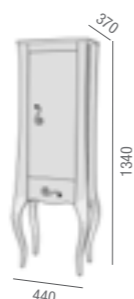

AUXILIARES

COD.	Descripción	€
a1 19043	Pilar MARGARITA/MAESTRO oro 1 puerta y 1 cajón 440 x 1340 x 370 mm	850