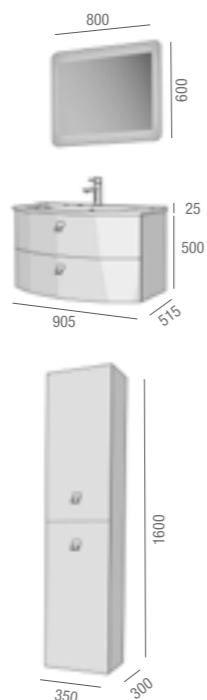

Salsar

TEBAS
ARADIA
CRONOS
MARGARITA
MAESTRO

TEBAS 900 Blanco chic
MUEBLE CURVO 2 CAJONES CON FRENO

Composición mueble

900

COD.	Descripción	€
1 18895	Mueble Suspendido TEBAS 900 blanco chic 2 cajones con freno 890 x 500 x 505 mm	538
2 19094	Lavabo TEBAS 900 blanco Carga mienral cerámica sin sifón ni desagüe clicker 905 x 25 x 515	275
MUEBLE+LAVABO		813

OPCIONALES

COD.	Descripción	€
o1 17840	Espejo CINEMA 800 horizontal con luz led (15 W) IP 44 800 x 600 mm	307
o2 13663	Sifón con desagüe clicker latón cromado	55

AUXILIARES

COD.	Descripción	€
a1 18899	Pilar TEBAS blanco chic izquierdo/derecho 2 puertas con freno 350 x 1600 x 300 mm	318

COD.	Descripción	€
1 18894	Mueble Suspendido TEBAS 900 visión 2 cajones con freno 890 x 500 x 505 mm	538
2 19094	Lavabo TEBAS 900 blanco Carga mienral cerámica sin sifón ni desagüe clicker 905 x 25 x 515	275
MUEBLE+LAVABO		813

Composición mueble

1000

COD.	Descripción	€
1 18914	Mueble Suspendido ARADIA 1000 lino gris 2 cajones con freno con separadores en cajón inferior 1040 x 400 x 477 mm	398
2 17752	PADOVA 1010 porcelana blanca sin sifón ni desagüe clicker 1010 x 15 x 465	233
MUEBLE+LAVABO		631