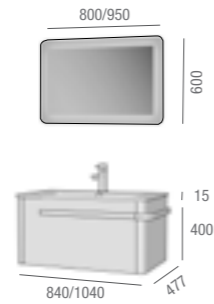

ARADIA 800/1000 Lino Óxido
1 CAJON TOALLERO CON FRENO

Composición mueble		800
COD.	Descripción	€
1 18911	Mueble Suspendido ARADIA 800 lino óxido 2 cajones con freno con separadores en cajón inferior 840 x 400 x 477 mm	358
2 17751	PADOVA 810 porcelana blanca sin sifón ni desagüe clicker 810 x 15 x 465 mm	198
MUEBLE+LAVABO		556

Composición mueble		1000
COD.	Descripción	€
1 18913	Mueble Suspendido ARADIA 1000 lino óxido 2 cajones con freno con separadores en cajón inferior 1040 x 400 x 477 mm	398
2 17752	PADOVA 1010 porcelana blanca sin sifón ni desagüe clicker 1010 x 15 x 465	233
MUEBLE+LAVABO		631

OPCIONALES

COD.	Descripción	€
o1 17840	Espejo CINEMA 800 horizontal con luz led (15 W) IP 44 800 x 600 mm	307
o2 17839	Espejo CINEMA 950 horizontal con luz led (15 W) IP 44 950 x 600 mm	317
o3 19366	Juego sifón reducido más válvula clicker	50

AUXILIARES

COD.	Descripción	€
a1 18915	Pilar suspendido ARADIA lino óxido (1ud.) izquierdo/ derecho 1 puerta con freno 400 x 1600 x 300 mm	378