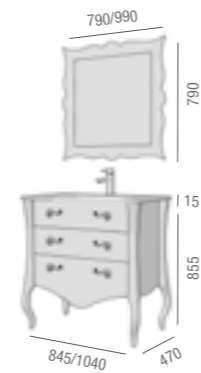

MUEBLE+LAVABO 1097

Composición mueble 1000

COD.	Descripción	€
1 19079	MUEBLE MAESTRO 1000 blanco 3 cajones 1040 x 855 x 470 mm	910
2 15547	Lavabo IBERIA 1010 cristal oro con sifón y desagüe clicker 1010 x 15 x 460 mm	246

MUEBLE+LAVABO 1156

BLANCO NEGRO ORO

OPCIONALES

COD.	Descripción	€
o1 19045	Espejo MARGARITA/MAESTRO 800 blanco horizontal 790 x 790 mm	175
o2 19049	Espejo MARGARITA/MAESTRO1000 blanco horizontal 990 x 790 mm	183

AUXILIARES

COD.	Descripción	€
a1 19041	Pilar MARGARITA/MAESTRO blanco 1 puerta y 1 cajón 440 x 1340 x 370 mm	750

BLANCO NEGRO ORO

OPCIONALES

COD.	Descripción	€
o1 19046	Espejo MARGARITA/MAESTRO 800 negro horizontal 790 x 790 mm	175
o2 19050	Espejo MARGARITA/MAESTRO 1000 negro horizontal 990 x 790 mm	183
o3 13663	Sifón con desagüe clicker latón cromado	55

AUXILIARES

COD.	Descripción	€
a1 19042	Pilar MARGARITA/MAESTRO negro 1 puerta y 1 cajón 440 x 1340 x 370 mm	750

Composición mueble 800

COD.	Descripción	€
1 19076	MUEBLE MAESTRO 800 negro 3 cajones 845 x 855 x 470 mm	870
2 16884	Lavabo SQUARE 810 porcelana blanca sin sifón ni desagüe clicker 810 x 20 x 460 mm	167

MUEBLE+LAVABO 1037

Composición mueble 1000

COD.	Descripción	€
1 19080	MUEBLE MAESTRO 1000 negro 3 cajones 1040 x 855 x 470 mm	910
2 16885	Lavabo SQUARE 1010 porcelana blanca sin sifón ni desagüe clicker 1010 x 20 x 460 mm	195

MUEBLE+LAVABO 1105

MAESTRO

800/1000
NEGRO

3 CAJONES CON FRENO