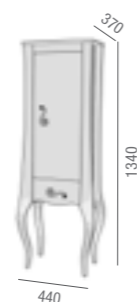

MARGARITA 800/1000 Blanco
2 CAJONES CON FRENO

BLANCO

NEGRO

ORO

MARGARITA
1000 / BLANCO

2 CAJONES CON FRENO

Composición mueble

800

COD.	Descripción	€
1 19033	MUEBLE MARGARITA 800 blanco 2 cajones 855 x 855 x 490 mm	750
2 16884	Lavabo SQUARE 810 porcelana blanca sin sifón ni desagüe clicker 810 x 20 x 460 mm	167
MUEBLE+LAVABO		917

Composición mueble

1000

COD.	Descripción	€
1 19037	MUEBLE MARGARITA 1000 blanco 2 cajones 1055 x 855 x 490 mm	790
2 16885	Lavabo SQUARE 1010 porcelana blanca sin sifón ni desagüe clicker 1010 x 20 x 460 mm	195
MUEBLE+LAVABO		985

OPCIONALES

COD.	Descripción	€
o1 19045	Espejo MARGARITA/MAESTRO 800 blanco horizontal 790 x 790 mm	175
o2 19049	Espejo MARGARITA/MAESTRO1000 blanco horizontal 990 x 790 mm	183
o3 13663	Sifón con desagüe clicker latón cromado	55

AUXILIARES

COD.	Descripción	€
a1 19041	Pilar MARGARITA/MAESTRO blanco 1 puerta y 1 cajón 440 x 1340 x 370 mm	750