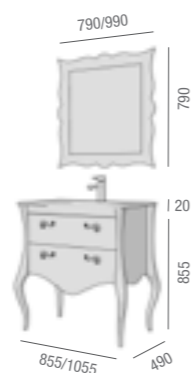

MARGARITA 800/1000 Blanco
2 CAJONES CON FRENO

BLANCO

NEGRO

ORO

MARGARITA
1000 / BLANCO

2 CAJONES CON FRENO

Composición mueble

800

COD.	Descripción	€
1 19033	MUEBLE MARGARITA 800 blanco 2 cajones 855 x 855 x 490 mm	750
2 16884	Lavabo SQUARE 810 porcelana blanca sin sifón ni desagüe clicker 810 x 20 x 460 mm	167
MUEBLE+LAVABO		917

Composición mueble

1000

COD.	Descripción	€
1 19037	MUEBLE MARGARITA 1000 blanco 2 cajones 1055 x 855 x 490 mm	790
2 16885	Lavabo SQUARE 1010 porcelana blanca sin sifón ni desagüe clicker 1010 x 20 x 460 mm	195
MUEBLE+LAVABO		985

OPCIONALES

COD.	Descripción	€
o1 19045	Espejo MARGARITA/MAESTRO 800 blanco horizontal 790 x 790 mm	175
o2 19049	Espejo MARGARITA/MAESTRO1000 blanco horizontal 990 x 790 mm	183
o3 13663	Sifón con desagüe clicker latón cromado	55

AUXILIARES

COD.	Descripción	€
a1 19041	Pilar MARGARITA/MAESTRO blanco 1 puerta y 1 cajón 440 x 1340 x 370 mm	750