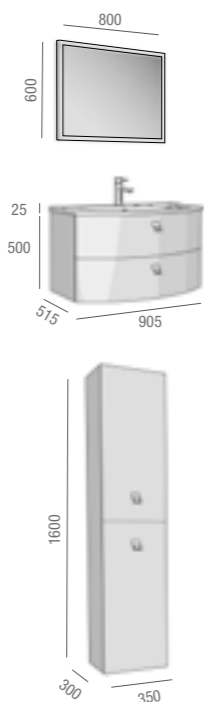

OPCIONALES

COD.	Descripción	€
o1 17840	Espejo CINEMA 800 horizontal con luz led (15 W) IP 44 800 x 600 mm	307
o2 13663	Sifón con desagüe clicker latón cromado	55

AUXILIARES

COD.	Descripción	€
a1 18899	Pilar TEBAS blanco chic izquierdo/derecho 2 puertas con freno 350 x 1600 x 300 mm	318

BLANCO CHIC

VISÓN

TEBAS
BLANCO CHIC / 900

MUEBLE CURVO 2 CAJONES CON FRENO

Envolvente de cajón metálico

TEBAS 900 Visión
MUEBLE CURVO 2 CAJONES CON FRENO

Composición mueble

900

COD.	Descripción	€
1 18894	Mueble Suspendido TEBAS 900 visión 2 cajones con freno 890 x 500 x 505 mm	538
2 19094	Lavabo TEBAS 900 blanco Carga mienral cerámica sin sifón ni desagüe clicker 905 x 25 x 515	275
MUEBLE+LAVABO		813

OPCIONALES

COD.	Descripción	€
o1 19089	Espejo ROMA 800 horizontal/vertical con marco blanco, con luz led (17W) IP 24 600 x 800 mm	198
o2 13663	Sifón con desagüe clicker latón cromado	55

AUXILIARES

COD.	Descripción	€
a1 18898	Pilar TEBAS visión izquierdo/derecho 2 puertas con freno 350 x 1600 x 300 mm	318