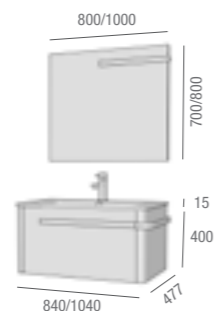

ARADIA 800/1000 Lino Gris
1 CAJON TOALLERO CON FRENO

Composición mueble

800

COD.	Descripción	€
1 18912	Mueble Suspendido ARADIA 800 lino gris 2 cajones con freno con separadores en cajón inferior 840 x 400 x 477 mm	358
2 17751	PADOVA 810 porcelana blanca sin sifón ni desagüe clicker 810 x 15 x 465	198
MUEBLE+LAVABO		556

Composición mueble

1000

COD.	Descripción	€
1 18914	Mueble Suspendido ARADIA 1000 lino gris 2 cajones con freno con separadores en cajón inferior 1040 x 400 x 477 mm	398
2 17752	PADOVA 1010 porcelana blanca sin sifón ni desagüe clicker 1010 x 15 x 465	233
MUEBLE+LAVABO		631

OPCIONALES

COD.	Descripción	€
o1 19092	Espejo FIRENZE 700 horizontal/vertical con marco 700 x 800 mm	129
o2 19093	Espejo FIRENZE 1000 horizontal/vertical con marco 1000 x 800 mm	152
o3 19703	Aplicue FIRENZE 455 metacrilato luz led (8,16W) 30 x 455 x 10 mm	142
o4 19366	Sifón con desagüe clicker latón cromado	50

AUXILIARES

COD.	Descripción	€
a1 18916	Pilar suspendido ARADIA lino gris (1 ud.) izquierdo/derecho 1 puerta con freno 400 x 1600 x 300 mm	378