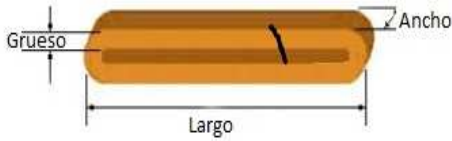

COBO INDUSTRIAL ELASTEC, S.L.

C/ De las Moreras, Parcela 4, Nave 27
 Poligono Industrial Camporosso-Sur
 28350 Ciempozuelos Madrid

Telef.: 91 134 50 59

Fax: 91 134 50 97

email :

cobo@coboelastec.com

Bolsa
100 gr

Bolsa
1 Kg.

Caja 100 gr.
Caja 1 KG

Carton
5x5

ANILLOS ELASTICOS - RUBBER BANDS (Hasta 2 mm de ancho)						
REF	MEDIDA (SIZES) Largo-ancho-grueso	DIAMETRO cm.	ENVASE			
			Bolsa 100 Gr	Bolsa 1 Kg	Caja 100 Gr	Caja 1 Kg.
2	20X1,5X1,5	1,27	X	X	X	X
3	30x1,5x1,6	1,91	X	X	X	X
4	40x1,5x1,6	2,55	X	X	X	X
5	50x1,5x1,6	3,18	X	X	X	X
6	60x1,5x1,6	3,82	X	X	X	X
7	70x1,8x1,6	4,46	X	X	X	X
8	80x1,8x1,6	5,09	X	X	X	X
9	90x1,8x1,6	5,73	X	X	X	X
10	100x2,0x1,6	6,37	X	X	X	X
12	120x2,0x1,6	7,64	X	X	X	X
14	140x2,0x1,6	8,91	X	X	X	X
15	150x2,0x1,6	9,55	X	X	X	X
16	160x2,0x1,6	10,19	X	X	X	X
18	180x2,0x1,6	11,46	X	X	X	X
20	200x2,0x1,6	12,73	X	X	X	X
22	220x2,0x1,6	14,01	X	X	X	X
24	240x2,0x1,6	15,28	X	X	X	X
5x5	Carton 5 colores 5 medidas					

BANDAS DE GOMA (Desde 3mm. Hasta 30 mm.)

MEDIDAS STANDARD

- 30x3,0x1,6
- 100x5,0x1,6
- 100x10x1,6
- 120x5,0x1,6
- 150x10x1,6
- 200x5,0x1,6
- 200x10x1,6
- 240x5,0x1,6

OTRAS MEDIDAS

Largo : desde 50 mm hasta 240 mm Ancho : Desde 5 mm hasta 30 mm