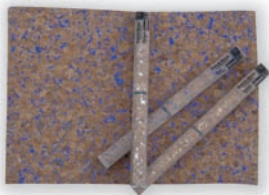

Forra libros.

Rollos autoadhesivos de corcho.

Medidas: 0,48 X 1 m.

* Nuevo color Cork autoadhesivo

Pizarras de corcho.

Marcos de madera y pizarras de vinilo.

Amplia variedad de medidas.

Tablón de anuncios autoadhesivo.