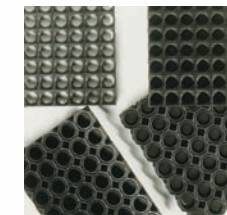

TENADI, S.L.

Sección de Corcho
y pavimentos de caucho