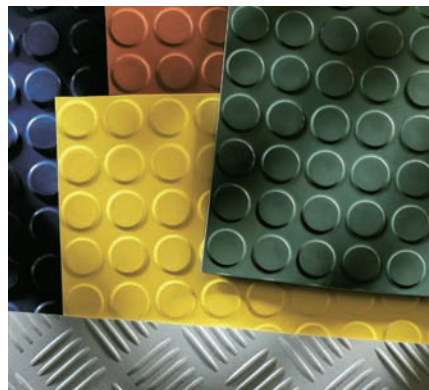

Forra libros.

Rollos autoadhesivos de corcho.

Medidas: 0,48 X 1 m.

* Nuevo color Cork autoadhesivo

Pizarras de corcho.

Marcos de madera y pizarras de vinilo.

Amplia variedad de medidas.

Tablón de anuncios autoadhesivo.

Especialmente indicado para centros docentes, oficinas y hogar. Sencilla colocación, se pega fácilmente a la pared.

Paneles de 40 x 50 cm x 4 mm.

Pavimentos de caucho

Pavimento de círculos.

Especialmente recomendado en edificios industriales, estaciones y grandes superficies.

Múltiples aplicaciones generales.

Variedades ignífugas.

Espesores: 3 mm, 4 mm, 6 mm y 10 mm.

Formatos: placas de 1 m x 1 m.
rollos de 1m y 1,20 m.

Largos: 10 m.

Colores: negro, gris, marrón, verde, azul. Si está interesado en otros colores, consúltenos.