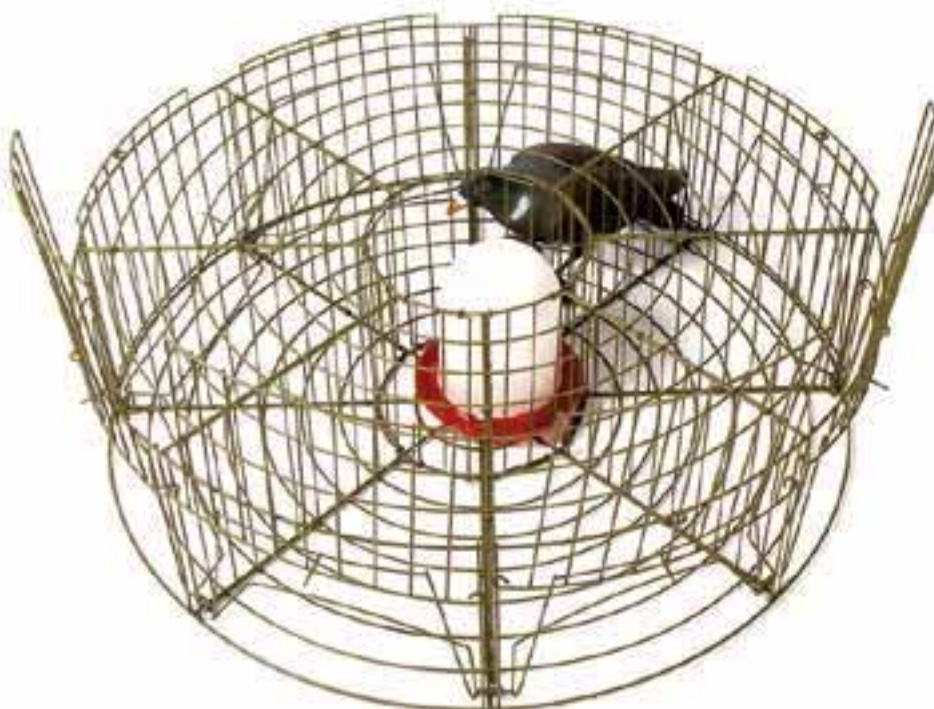

Jaula captura 8 departamentos palomas
Jaula captura 8 compartimentos pombos

Cod. 90520
Ø: 81 cm.

COPELE ante la posibilidad de mejorar sus fabricados, se reserva el derecho a modificarlos en relación a las características y especificaciones presentes en este catálogo