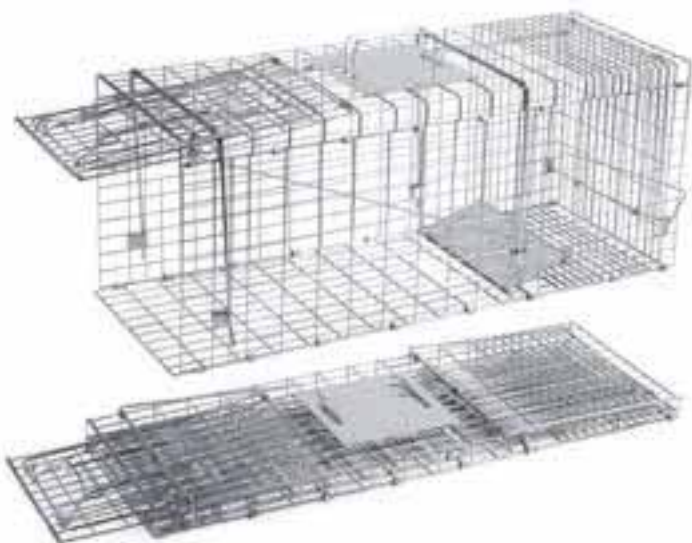

Jaula plegable grande
Jaula dobrável grande

Cod. 90220
cm: 29 x 79 x 32 h.

8 431029 038187