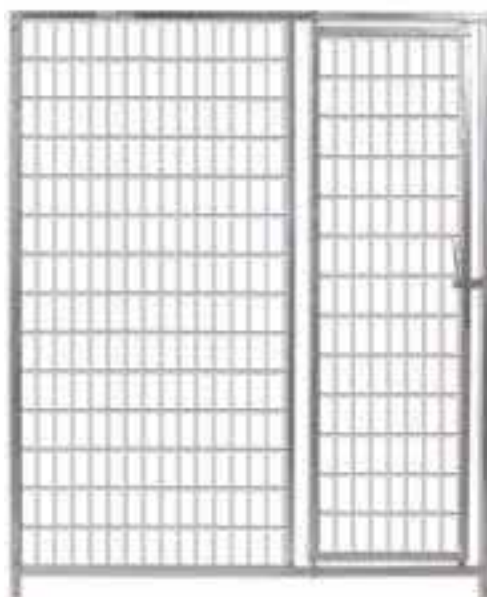

Frente malla 5x10 cm. con puerta box ECO
Frontal em malha 5x10 cm com porta box ECO

Cod. 70282

cm: 100 x 184 h.

8 431029 045390

Cod. 70283

cm: 150 x 184 h.

8 431029 045406

Cod. 70284

cm: 200 x 184 h.

8 431029 045413