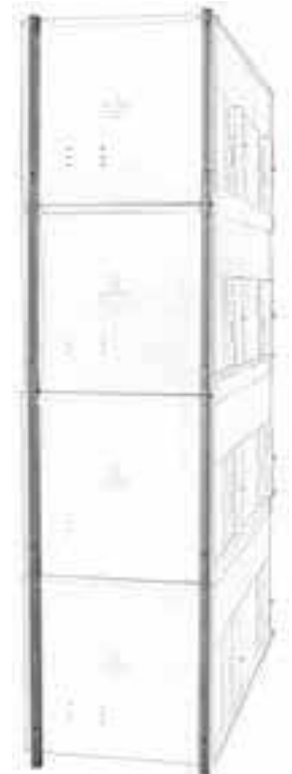

Cod. 70390

4 pisos

cm: 2 x 2 x 200 h.

8 431029 040647