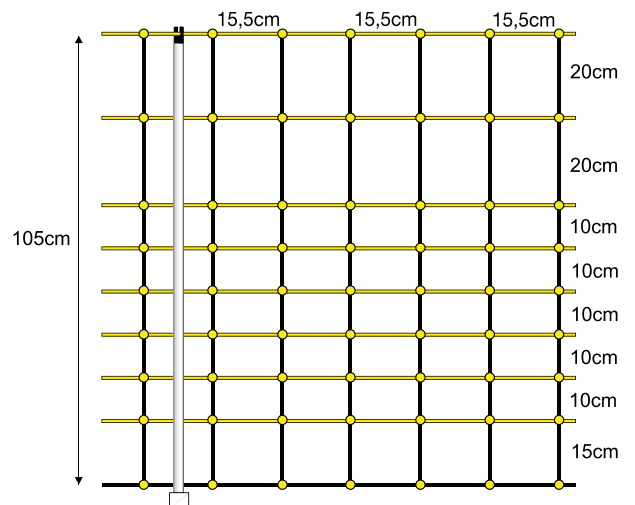

Malla eléctrica cabras 1,05x50m
Malha elétrica cabras 1,05x50m

Cod. 91570

8 431029 048407