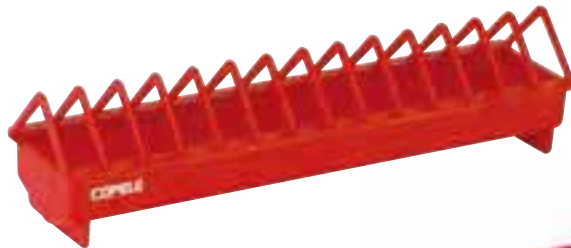

6

8 431029 033337

Cod. 30327
Plato 1ª edad
Plato 1ª idade
Ø: 40 x 5 h.

8 431029 033338

Comedero plástico 50 cm. 1ª edad
Comedouro Plástico 50cm 1ª idade

Cod. 30575
Rejilla ancha
Rede larga
cm: 51 x 12 x 12,5 h.

8

Cod. 30576
Rejilla estrecha
Rede estreita
cm: 51 x 12 x 12,5 h.

8

Cod. 30578
12 huecos
12 lugares
cm: 51 x 12 x 12,5 h.

8

Comedero plástico 1 metro 1ª edad
Comedouro plástico 1 metro 1ª idade

Cod. 30573
Rejilla ancha
Rede larga
cm: 102 x 12 x 12,5 h.