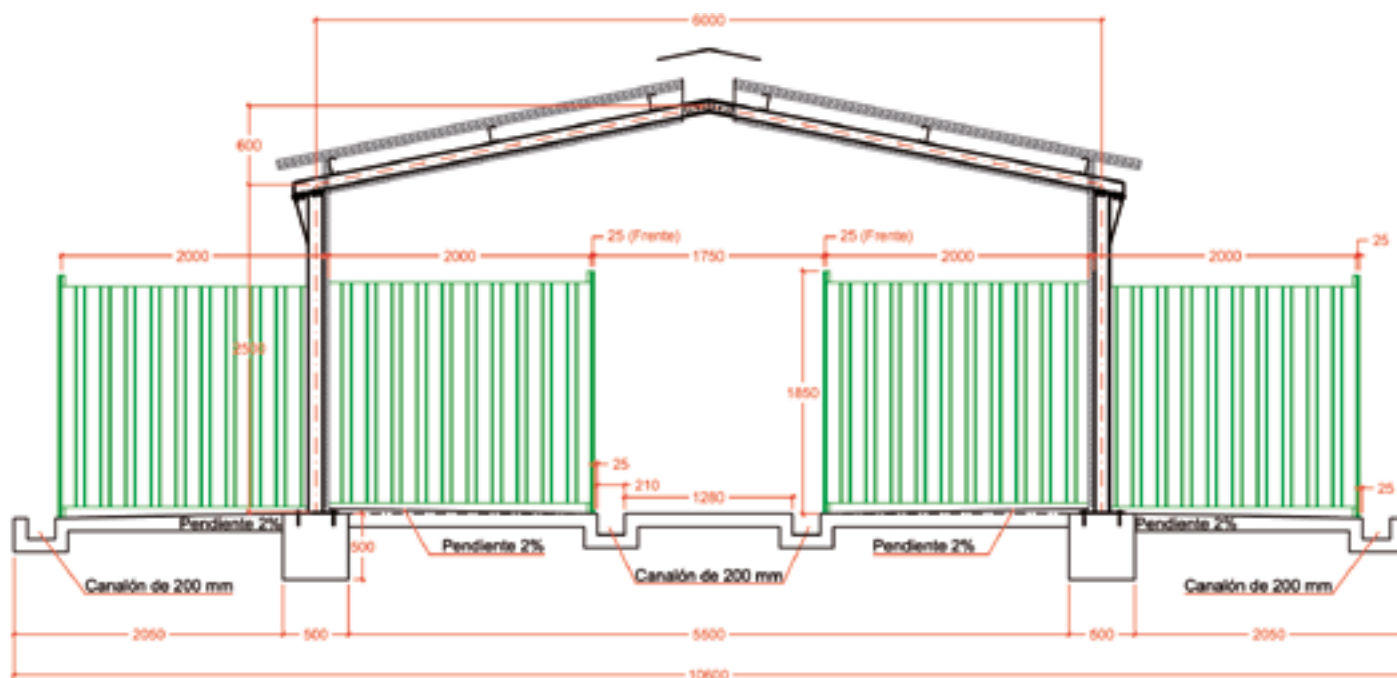

Cod.70990
Pequeña

Cod.70991
Mediana

Cod.70992
Grande

Seccion Resid-Dogs
Seccion Resid-Dogs

Características Resid-Dogs
Características Resid-Dogs

- Estructura atornillada fabricada en viga IPE galvanizada por inmersión en caliente.
 - Cubierta de panel sándwich (chapa-poliuretano-chapa) de 30 mm. de espesor, con cumbrera móvil para facilitar la ventilación interior.
 - Posibilidad de doble techo interior, para ocultar la estructura.
 - Cerramientos de panel sándwich (chapa-poliuretano-chapa) de 40 mm. de espesor, con ventanas de policarbonato de 8 mm, de apertura de guillotina centralizada a través de tornos manuales (posibilidad de ventanas batientes con cristal doble).
 - Frontis dotados de puertas de acceso de 1.50 y 0,90 metros de ancho por 2 metros de altura (una en cada piñón).
 - Posibilidad de montar los cerramientos por la parte exterior o interior de los pilares.
 - Salidas al exterior de los animales a través de ventanos de guillotina practicables desde el pasillo central interior.
 - No es necesario fundir placas de anclaje en la zapata perimetral de cimentación, ya que la estructura se fija con anclaje metálico de expansión o anclaje químico.
-
- Estrutura aparafusada, fabricada em viga IPE galvanizada por emersão a quente.
 - Telhado com painel sandwich (chapa- poliuretano- chapa) de 30mm de espessura, com cumbreira móvel para facilitar a ventilação interior.
 - Possibilidade de colocar duplo teto interior para ocultar a estrutura.
 - Laterais com paineis sandwich (chapa- poliuretano- chapa) de 40mm de espessura, com janelas de policarbonato de 8mm, abertura de guilhotina centralizada através de roldanas manuais (possibilidade de Janela de batente co vidro duplo).
 - Frontais dotados com portas de acesso de 1,5 m e 0,90 m de largura por 2 m de altura.
 - Possibilidade de montar os fechos pela parte interior ou exterior dos pilares.
 - Saída dos animais par o exterior através de janelas de guilhotina comandadas desde o passeio central interior .
 - Não é necesario fundir a placa da base da cimentação com a viga cinta. Porque a estrutura "pórticos" sao fixados com bucha química ou encaiche metálico de expansão.