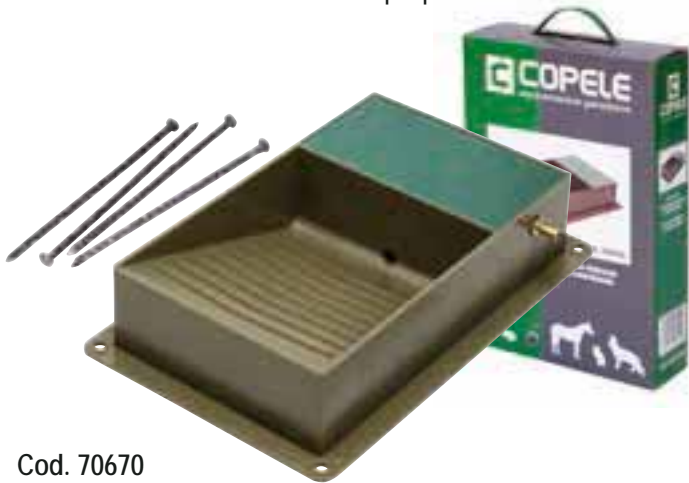

Cod. 30313
 cm: 100

Cod. 30312
 cm: 200

Bebedero campo plástico
Bebedouro campo plástico

Cod. 70670
cm: 36,5 x 23,5 x 8 h.
Baja presión

Bebedero campo hormigón
Bebedouro campo cimento

NOVEDAD
NOVIDADE

Cod. 70669
cm: 25 x 42 x 12 h.
Baja presión