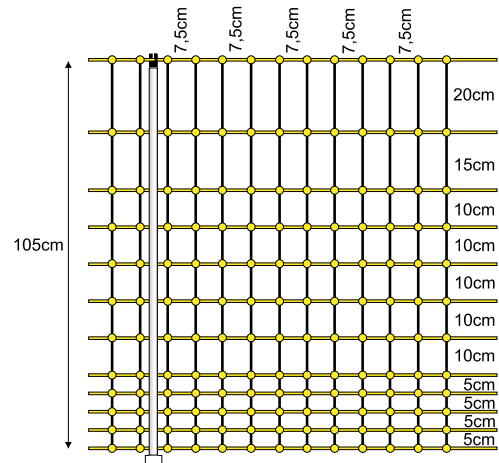

Malla eléctrica aves 1,05x50m
Malha elétrica aves 1,05x50m

Cod. 91568

8 431029 048384