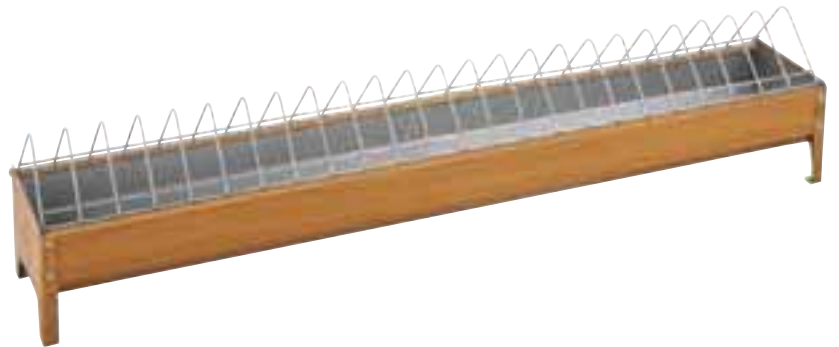

Comedero metálico 1 metro 1ª edad
Comedouro metálico 1 metro 1ª idade

Cod. 30306
Rejilla ancha
Rede larga
cm: 100 x 10 x 13 h.

Cod. 30307
Rejilla estrecha
Rede estreita
cm: 100 x 10 x 13 h.

Cod. 30450
Con molinete
Com barra giratória
cm: 100 x 10 x 13 h.

Comedero Corral
Comedouro de curral

Cod. 30690
60 cm.
cm: 56 x 19,5 x 24,5 h.

2

8 431029 046045

Cod. 30692
1,20 m.
cm: 120 x 19,5 x 24,5 h.

2

8 431029 046069

Comedero Corral con patas
Comedouro de curral con patas

Cod. 30691
60 cm.
cm: 61 x 55 x 59,5 h.

8 431029 046052

Cod. 30693
1,20 m.
cm: 125 x 55 x 59,5 h.

8 431029 046076

Tolva abertura mecânica 10 kg.
Comedouro dispensador abertura mecânica 10 kg.

Cod. 30591
cm: 30 x 45 x 41 h.