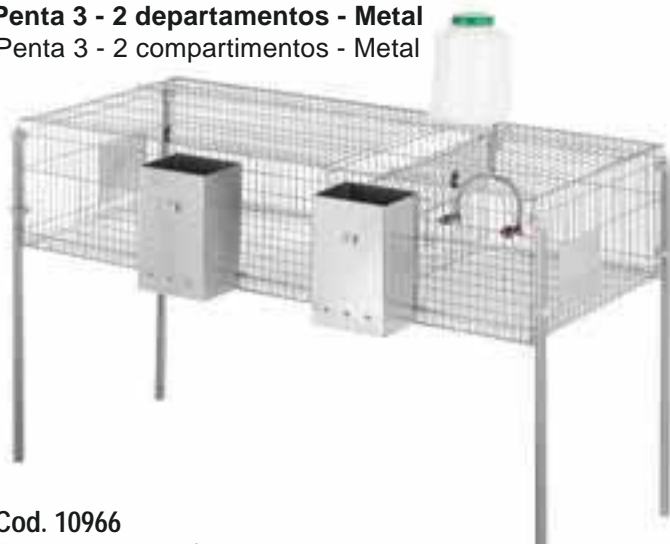

Ext. cm: 157 x 63 x 98 h.
Int. cm: 51 x 61 x 32 h. (x3)

Penta 3 - Plástico
Penta 3 - Plástico

Cod. 10963

Ext. cm: 157 x 63 x 98 h.
Int. cm: 51 x 61 x 32 h. (x3)

Penta 3 - 2 departamentos - Metal
Penta 3 - 2 compartimentos - Metal