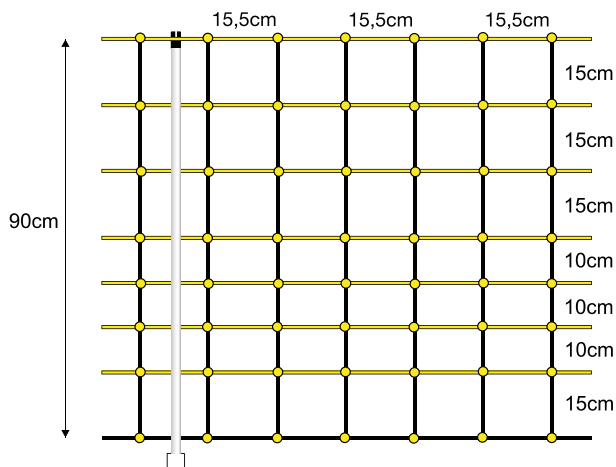

Cod. 91567

8 431029 048377

Malla eléctrica aves 1,05x50m
Malha elétrica aves 1,05x50m

Cod. 91568

8 431029 048384

Malla eléctrica ovino 0,90x50m
Malha elétrica ovinos 0,90x50m

Cod. 91569

8 431029 048391