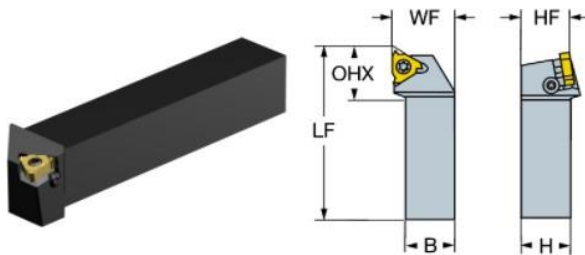

Por la compra de Placas de Roscar, un porta herramientas de Regalo\*

**Portas de exteriores**

266RFG-2020-16  
266RFG-2525-16 / 22  
266RFG-3232-16 / 22

**Portas de exteriores para acercarse al contra-punto:**

266RFA-2020-16  
266RFA-2525-16

**Portas de Interiores:**

266RKF-20-16 / 22  
266RKF-25-16 / 22  
266RKF-32-16 / 22

**Regalo\*** de un porta de **Exteriores** con la compra de:

- 20 placas tamaño 16
- 10 placas tamaño 22