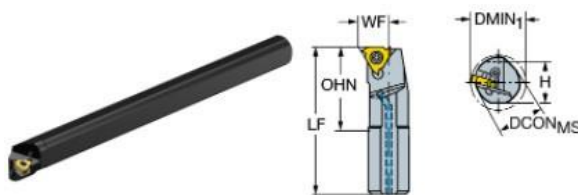

Por la compra de Placas de Roscar, un porta herramientas de Regalo\*

**Portas de exteriores**

266RFG-2020-16  
266RFG-2525-16 / 22  
266RFG-3232-16 / 22

**Portas de exteriores para acercarse al contra-punto:**

266RFA-2020-16  
266RFA-2525-16

**Portas de Interiores:**

266RKF-20-16 / 22  
266RKF-25-16 / 22  
266RKF-32-16 / 22

**Regalo\*** de un porta de **Exteriores** con la compra de:

- 20 placas tamaño 16
- 10 placas tamaño 22