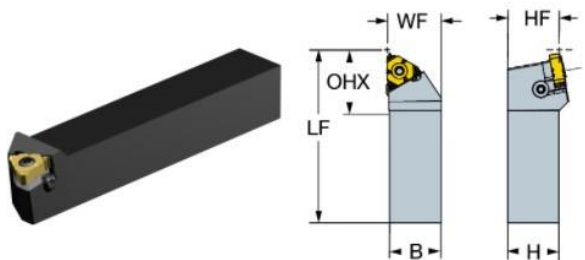

Por la compra de Placas de Roscar, un porta herramientas de Regalo\*

**Portas de exteriores**

266RFG-2020-16  
266RFG-2525-16 / 22  
266RFG-3232-16 / 22

**Portas de exteriores para acercarse al contra-punto:**

266RFA-2020-16  
266RFA-2525-16

**Portas de Interiores:**

266RKF-20-16 / 22  
266RKF-25-16 / 22  
266RKF-32-16 / 22

**Regalo\*** de un porta de **Exteriores** con la compra de:

- 20 placas tamaño 16
- 10 placas tamaño 22