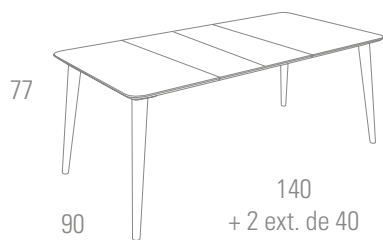

**Claude** APARADOR **659**

**Lupin** MESA TV **445**

**Arabella** MESA 2 EXTENSIBLES DE 40 **528**

**Elixir** MESA 2 EXTENSIBLES DE 40 **528**

**Veramar** MESA DE CENTRO **175**

OPCIONES DE MADERA: HAYA, ROBLE Y NOGAL/ OPTIONS OF WOOD: BEECH, OAK, WALNUT/ OPTIONS DE BOIS: HÊTRE, CHÊNE ET NOYER