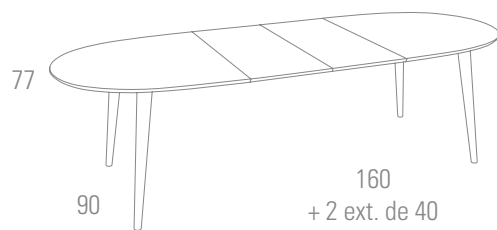

**Claude** APARADOR **659**

**Lupin** MESA TV **445**

**Arabella** MESA 2 EXTENSIBLES DE 40 **528**

**Elixir** MESA 2 EXTENSIBLES DE 40 **528**

**Veramar** MESA DE CENTRO **175**

OPCIONES DE MADERA: HAYA, ROBLE Y NOGAL/ OPTIONS OF WOOD: BEECH, OAK, WALNUT/ OPTIONS DE BOIS: HÊTRE, CHÊNE ET NOYER