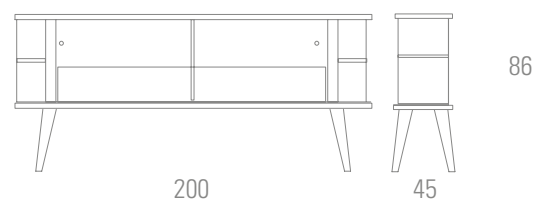

*EL CONCEPTO*  
de siempre para el  
mobiliario actual

MESA ARABELLA

SILLA DARÍO

*UNA VISIÓN* contemporánea y romántica para crear un espacio en tu hogar y buscar tu propia armonía

MESA ELIXIR

**Gynko** VITRINA **685**

**Claude** APARADOR **659**

**Lupin** MESA TV **445**

**Arabella** MESA 2 EXTENSIBLES DE 40 **528**

**Elixir** MESA 2 EXTENSIBLES DE 40 **528**

**Veramar** MESA DE CENTRO **175**

OPCIONES DE MADERA: HAYA, ROBLE Y NOGAL/ OPTIONS OF WOOD: BEECH, OAK, WALNUT/ OPTIONS DE BOIS: HÊTRE, CHÊNE ET NOYER