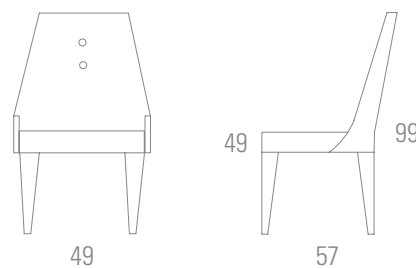

Liber SILLA S/A - S/B **134** S/C - S/D **152**