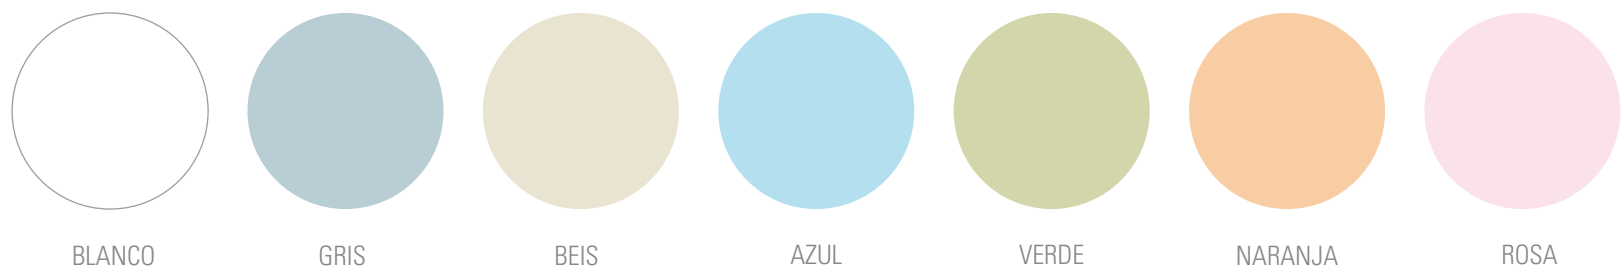

**Claude** APARADOR **659**

**Lupin** MESA TV **445**

**Arabella** MESA 2 EXTENSIBLES DE 40 **528**

**Elixir** MESA 2 EXTENSIBLES DE 40 **528**

**Veramar** MESA DE CENTRO **175**

OPCIONES DE MADERA: HAYA, ROBLE Y NOGAL/ OPTIONS OF WOOD: BEECH, OAK, WALNUT/ OPTIONS DE BOIS: HÊTRE, CHÊNE ET NOYER

OPCIONES DE LACADO / LACQUERED OPTIONS / OPTIONS LAQUÉ

Botones siempre en polipiel  
Buttons always Ecoleather / Boutons similibucir toujours

**Liber** SILLA S/A - S/B **134** S/C - S/D **152**

**Darío** SILLA S/A - S/B **117** S/C - S/D **129**