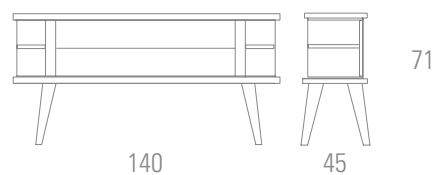

**Claude** APARADOR **659**

**Lupin** MESA TV **445**

**Arabella** MESA 2 EXTENSIBLES DE 40 **528**

**Elixir** MESA 2 EXTENSIBLES DE 40 **528**

**Veramar** MESA DE CENTRO **175**

OPCIONES DE MADERA: HAYA, ROBLE Y NOGAL/ OPTIONS OF WOOD: BEECH, OAK, WALNUT/ OPTIONS DE BOIS: HÊTRE, CHÊNE ET NOYER