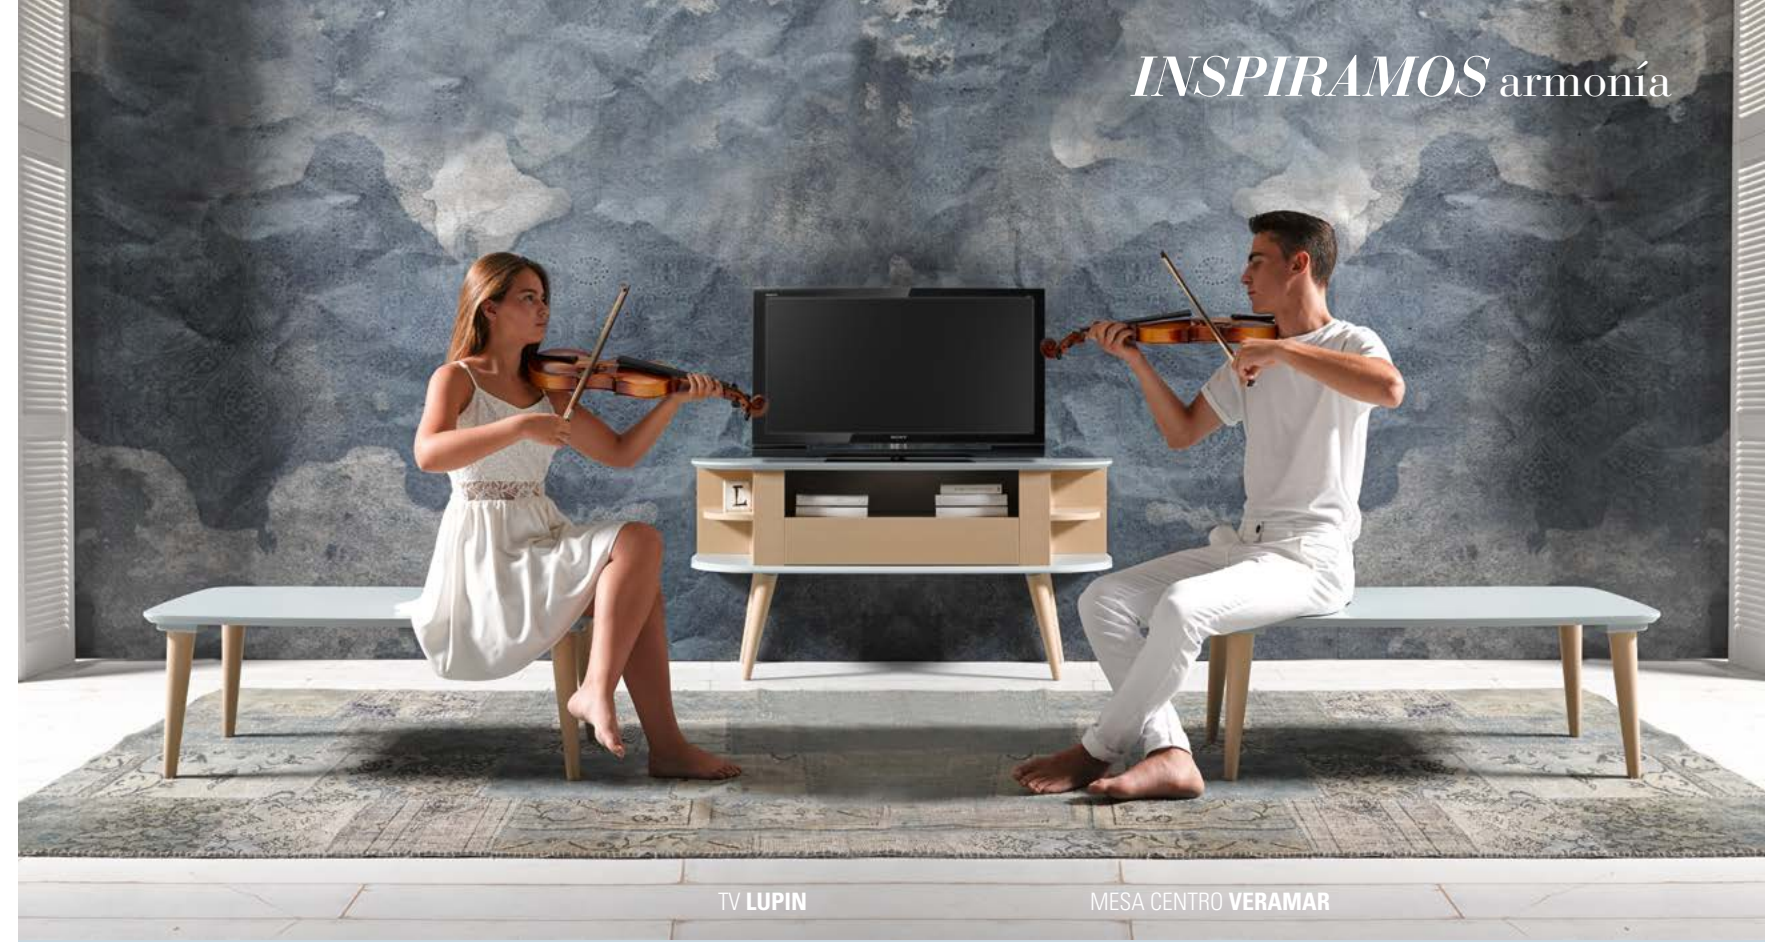

*SENCILLEZ* & armonía

colección **Bella Bora** 

BUTACA OLIVER

SILLA LIBER

INSPIRAMOS armonía

TV LUPIN

MESA CENTRO VERAMAR

VITRINA GYNKO

*EL CONCEPTO*  
de siempre para el  
mobiliario actual

MESA ARABELLA

SILLA DARÍO

*UNA VISIÓN* contemporánea y romántica para crear un espacio en tu hogar y buscar tu propia armonía

MESA ELIXIR

**Gynko** VITRINA **685**