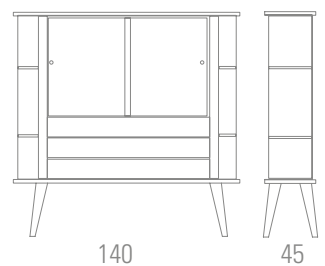

**Claude** APARADOR **659**

**Lupin** MESA TV **445**

**Arabella** MESA 2 EXTENSIBLES DE 40 **528**

**Elixir** MESA 2 EXTENSIBLES DE 40 **528**

**Veramar** MESA DE CENTRO **175**

OPCIONES DE MADERA: HAYA, ROBLE Y NOGAL/ OPTIONS OF WOOD: BEECH, OAK, WALNUT/ OPTIONS DE BOIS: HÊTRE, CHÊNE ET NOYER