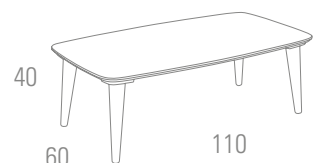

**Claude** APARADOR **659**

**Lupin** MESA TV **445**

**Arabella** MESA 2 EXTENSIBLES DE 40 **528**

**Elixir** MESA 2 EXTENSIBLES DE 40 **528**

**Veramar** MESA DE CENTRO **175**

OPCIONES DE MADERA: HAYA, ROBLE Y NOGAL/ OPTIONS OF WOOD: BEECH, OAK, WALNUT/ OPTIONS DE BOIS: HÊTRE, CHÊNE ET NOYER