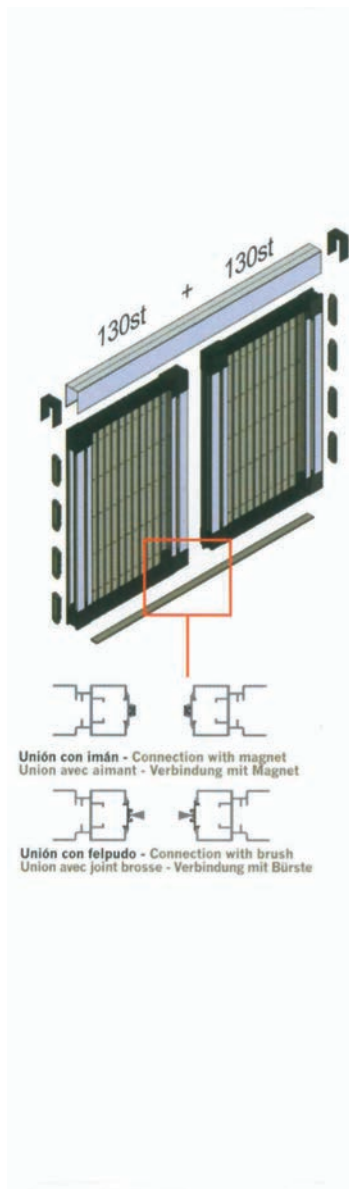

PLISADA 260 DC

Mod.	Alto x Ancho	Blanco	Colores	Madera	Foliado
260DC-A	1941-1970x2600mm				
260DC-B	1971-2000x2600mm	400	408	510	606
260DC-C	2001-2030x2600mm	398	406	508	604
260DC-D	2031-2060x2600mm				
260DC-E	2061-2090x2600mm				
260DC-F	2091-2120x2600mm				
260DC-G	2121-2150x2600mm	404	412	514	610
260DC-H	2151-2180x2600mm	402	410	512	608
260DC-I	2181-2210x2600mm				
260DC-J	2211-2240x2600mm				
260DC-K	2241-2270x2600mm				
260DC-L	2271-2300x2600mm				
260DC-M	2301-2330x2600mm				
260DC-N	2331-2360x2600mm	408	416	520	616
260DC-O	2361-2390x2600mm	406	414	518	614
260DC-P	2391-2420x2600mm				
260DC-Q	2421-2450x2600mm				
260DC-R	2451-2480x2600mm				
260DC-S	2481-2510x2600mm				
260DC-T	2511-2540x2600mm	455	463	573	659
260DC-U	2541-2570x2600mm	452	460	570	656
260DC-V	2571-2600x2600mm				
260DC-W	2601-2620x2600mm				

Rales estandar: 1015 - 3005 - 5010 - 6005 - 6009 - 7012 - 7016 - 7022 - 8014 - 8017 - 8019 - NEGRO MATE.

Maderas: CEREZO G-7 - GOLDEN LACADO - NOGAL OCURO - TEKA - SAPELY MARRÓN - PINO NUDO
GOLDEN FOLIADO - NOGAL OSCURO FOLIADO.