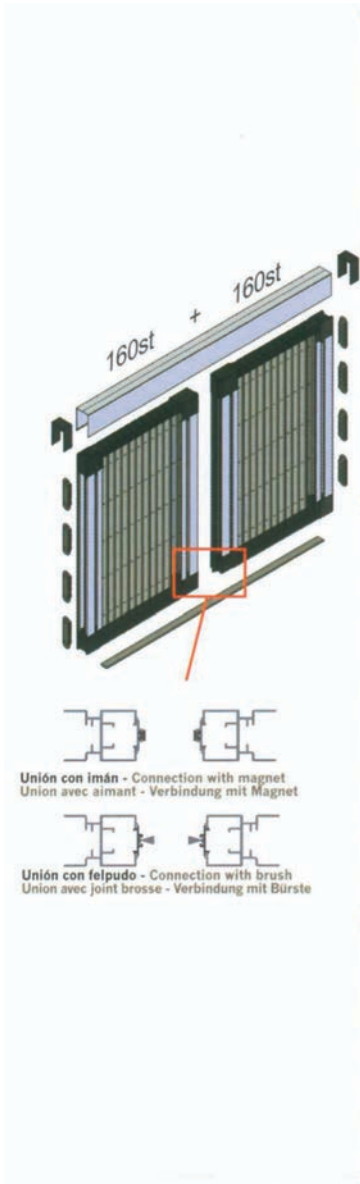

PLISADA 320 DC

Mod.	Alto x Ancho	Blanco	Colores	Madera	Foliado
320DC-A	1941-1970x3200mm				
320DC-B	1971-2000x3200mm	496	504	628	722
320DC-C	2001-2030x3200mm	494	502	626	720
320DC-D	2031-2060x3200mm				
320DC-E	2061-2090x3200mm				
320DC-F	2091-2120x3200mm				
320DC-G	2121-2150x3200mm	504	512	640	728
320DC-H	2151-2180x3200mm	502	510	638	726
320DC-I	2181-2210x3200mm				
320DC-J	2211-2240x1300mm				
320DC-K	2241-2270x3200mm				
320DC-L	2271-2300x3200mm				
320DC-M	2301-2330x3200mm				
320DC-N	2331-2360x3200mm	512	520	650	748
320DC-O	2361-2390x3200mm	510	518	648	746
320DC-P	2391-2420x3200mm				
320DC-Q	2421-2450x3200mm				
320DC-R	2451-2480x3200mm				
320DC-S	2481-2510x3200mm				
320DC-T	2511-2540x3200mm				
320DC-U	2541-2570x3200mm	569	579	723	831
320DC-V	2571-2600x3200mm	566	576	720	828
320DC-W	2601-2620x3200mm				

Rales estandar: 1015 - 3005 - 5010 - 6005 - 6009 - 7012 - 7016 - 7022 - 8014 - 8017 - 8019 - NEGRO MATE.

Maderas: CEREZO G-7 - GOLDEN LACADO - NOGAL OCURO - TEKA - SAPELY MARRÓN - PINO NUDO
GOLDEN FOLIADO - NOGAL OSCURO FOLIADO.