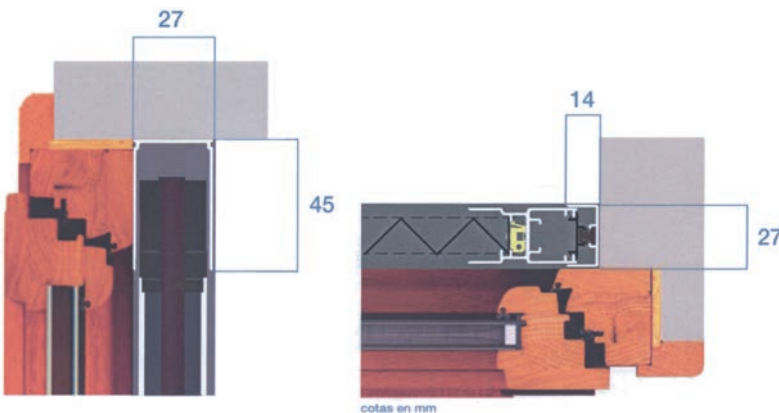

PLISSÉ 27 €												
ALTO HOJA mm	ANCHO HOJA DOBLE											
	2,000	2,200	2,400	2,600	2,800	3,000	3,200	3,400	3,600	3,800	4,000	
2,080	443,80	464,08	485,82	505,94	526,22	547,96	568,08	588,36	610,10	631,92	650,51	
2,230	456,81	473,86	495,60	515,72	536,00	557,74	577,86	598,14	619,88	641,70	660,28	
2,380	477,90	498,75	521,05	541,66	562,59	584,89	605,49	626,34	648,65	670,95	690,10	
2,530	540,44	566,79	594,51	619,47	645,74	673,45	698,42	724,77	752,48	780,20	803,72	
2,680	598,30	627,88	658,91	686,55	716,12	747,15	774,79	804,36	835,39	866,42	892,61	
2,830	608,73	638,30	669,33	696,89	726,55	757,58	785,13	814,71	845,74	876,77	902,95	
3,000	620,04	649,62	680,65	708,28	737,86	768,89	796,44	826,10	857,13	888,16	916,26	

ACABADOS:

BLANCO: Tarifa

ANODIZADOS Y ESTÁNDAR: + 4 %

NO ESTÁNDAR: + 15 %

ESPECIALES (RAL, Futura, Adapta): Consúltenos

MADERA: + 60 %

FOLIADOS: + 100 %

ACABADOS ESTÁNDAR Y ANODIZADOS								NO ESTÁNDAR					MADERA							
V. ABEYO 3009	PLATA	BRONCE	INOX	MARFIL 1015	VINO ROJO 3005	AZUL 5010	VERDE M. 6005	N. BRILLO 9005	G. SEÑALES 7004	B. PARDO 1011	ROJO VIVO 3000	A. ACERO 5011	GRIS ÁGATA V. LIMA 6018	M. ARCILLA 8003	V. PARDO 6022	PINO	NOGAL	SAPÉLLY	CEREZO	S. CAOBA