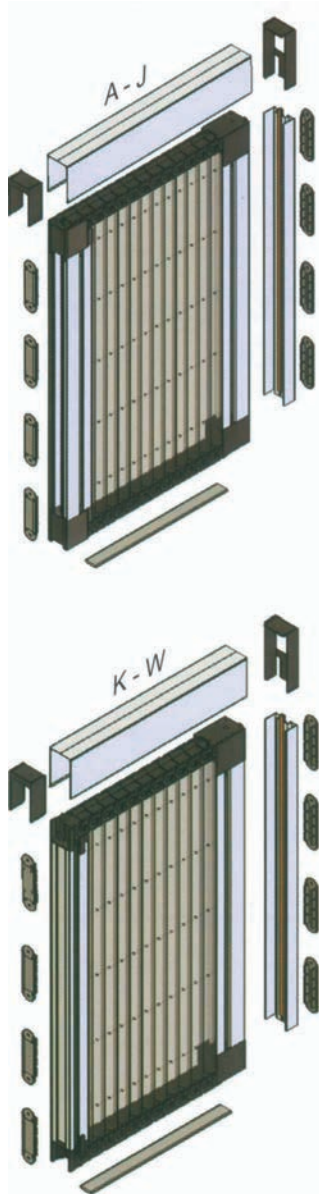

PLISADA 110 ST

Mod.	Alto x Ancho	Blanco	Colores	Madera	Foliado
110ST-A	1941-1970x1100mm				
110ST-B	1971-2000x1100mm	200	204	258	301
110ST-C	2001-2030x1100mm	189	193	242	275
110ST-D	2031-2060x1100mm				
110ST-E	2061-2090x1100mm				
110ST-F	2091-2120x1100mm				
110ST-G	2121-2150x1100mm	202	207	260	304
110ST-H	2151-2180x1100mm	191	195	244	278
110ST-I	2181-2210x1100mm				
110ST-J	2211-2240x1100mm				
110ST-K	2241-2270x1100mm				
110ST-L	2271-2300x1100mm				
110ST-M	2301-2330x1100mm				
110ST-N	2331-2360x1100mm	204	209	262	312
110ST-O	2361-2390x1100mm	193	197	246	286
110ST-P	2391-2420x1100mm				
110ST-Q	2421-2450x1100mm				
110ST-R	2451-2480x1100mm				
110ST-S	2481-2510x1100mm				
110ST-T	2511-2540x1100mm	227	231	289	339
110ST-U	2541-2570x1100mm	215	219	273	313
110ST-V	2571-2600x1100mm				
110ST-W	2601-2620x1100mm				

Rales estandar: 1015 - 3005 - 5010 - 6005 - 6009 - 7012 - 7016 - 7022 - 8014 - 8017 - 8019 - NEGRO MATE.

Maderas: CEREZO G-7 - GOLDEN LACADO - NOGAL OCURO - TEKA - SAPELY MARRÓN - PINO NUDO
GOLDEN FOLIADO - NOGAL OSCURO FOLIADO.