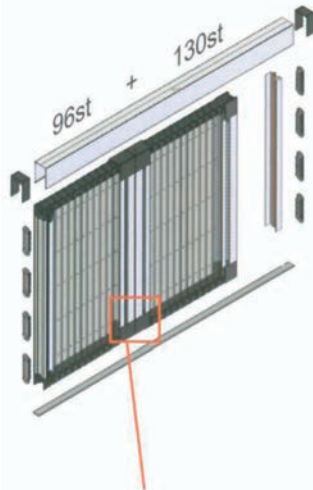

PLISADA 226 DL

Mod.	Alto x Ancho	Blanco	Colores	Madera	Foliado
226DL-A	1941-1970x2260mm				
226DL-B	1971-2000x2260mm	398	405	507	591
226DL-C	2001-2030x2260mm	387	394	491	565
226DL-D	2031-2060x2260mm				
226DL-E	2061-2090x2260mm				
226DL-F	2091-2120x2260mm				
226DL-G	2121-2150x2260mm	402	409	511	597
226DL-H	2151-2180x2260mm	391	397	495	571
226DL-I	2181-2210x2260mm				
226DL-J	2211-2240x2260mm				
226DL-K	2241-2270x2260mm				
226DL-L	2271-2300x2260mm				
226DL-M	2301-2330x2260mm				
226DL-N	2331-2360x2260mm	406	414	518	605
226DL-O	2361-2390x2260mm	395	402	502	579
226DL-P	2391-2420x2260mm				
226DL-Q	2421-2450x2260mm				
226DL-R	2451-2480x2260mm				
226DL-S	2481-2510x2260mm				
226DL-T	2511-2540x2260mm				
226DL-U	2541-2570x2260mm	451	459	564	643
226DL-V	2571-2600x2260mm	439	447	548	617
226DL-W	2601-2620x2260mm				

Detalle del perfil unión
Detail of union profile
Détail du profil union
Verbindungsprofil-Detail

Rales estandar: 1015 - 3005 - 5010 - 6005 - 6009 - 7012 - 7016 - 7022 - 8014 - 8017 - 8019 - NEGRO MATE.

Maderas: CEREZO - GOLDEN LACADO - NOGAL - TEKA - SAPELY MARRÓN - PINO NUDO.