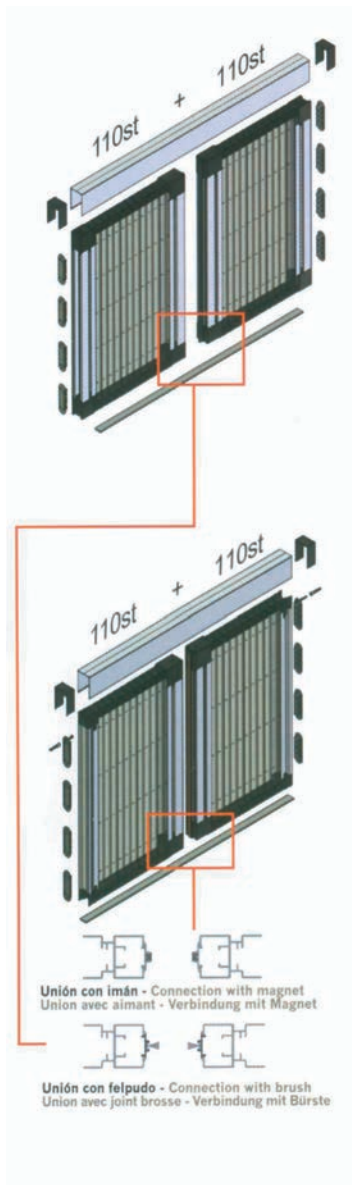

PLISADA 220 DC

Mod.	Alto x Ancho	Blanco	Colores	Madera	Foliado
220DC-A	1941-1970x2200mm				
220DC-B	1971-2000x2200mm	380	388	486	552
220DC-C	2001-2030x2200mm	378	386	484	550
220DC-D	2031-2060x2200mm				
220DC-E	2061-2090x2200mm				
220DC-F	2091-2120x2200mm				
220DC-G	2121-2150x2200mm	384	392	490	558
220DC-H	2151-2180x2200mm	382	390	488	556
220DC-I	2181-2210x2200mm				
220DC-J	2211-2240x2200mm				
220DC-K	2241-2270x2200mm				
220DC-L	2271-2300x2200mm				
220DC-M	2301-2330x2200mm				
220DC-N	2331-2360x2200mm	388	396	494	574
220DC-O	2361-2390x2200mm	386	394	492	572
220DC-P	2391-2420x2200mm				
220DC-Q	2421-2450x2200mm				
220DC-R	2451-2480x2200mm				
220DC-S	2481-2510x2200mm				
220DC-T	2511-2540x2200mm				
220DC-U	2541-2570x2200mm	433	441	549	629
220DC-V	2571-2600x2200mm	430	438	546	626
220DC-W	2601-2620x2200mm				

Rales estandar: 1015 - 3005 - 5010 - 6005 - 6009 - 7012 - 7016 - 7022 - 8014 - 8017 - 8019 - NEGRO MATE.

Maderas: CEREZO G-7 - GOLDEN LACADO - NOGAL OCURO - TEKA - SAPELY MARRÓN - PINO NUDO
GOLDEN FOLIADO - NOGAL OSCURO FOLIADO.