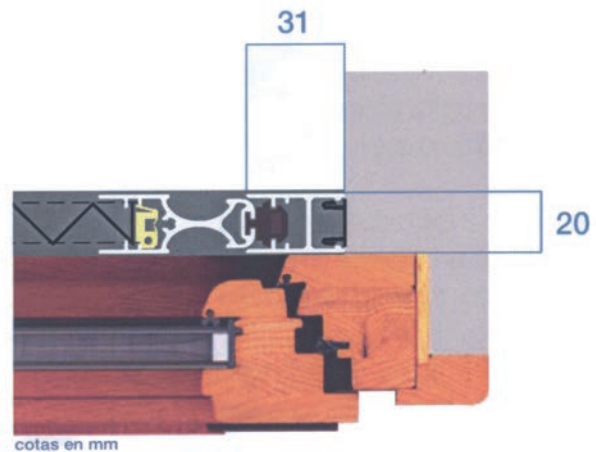

PLISADA 22

PLISSÉ 22 PUERTA €														
ALTO HOJA mm	ANCHO HOJA SIMPLE							ANCHO HOJA DOBLE						
	0,800	0,900	1,000	1,100	1,200	1,300	1,400	1,600	1,800	2,000	2,200	2,400	2,600	2,800
1,900	147,78	152,33	161,33	162,96	168,30	172,81	178,15	295,56	304,67	322,67	325,93	336,59	345,63	356,30
2,000	150,85	155,41	160,70	166,04	171,33	175,89	181,22	301,70	310,81	321,41	332,07	342,67	351,78	362,44
2,100	153,89	158,44	163,78	169,11	174,41	178,96	184,30	307,78	316,89	327,56	338,22	348,81	357,93	368,59
2,200	156,96	161,52	166,85	172,15	177,48	182,04	187,33	313,93	323,04	333,70	344,30	354,96	364,07	374,67
2,300	160,04	164,59	168,81	175,22	180,56	185,11	190,41	320,07	329,19	337,63	350,44	361,11	370,22	380,81
2,400	163,11	167,67	172,96	178,30	183,63	188,15	193,48	326,22	335,33	345,93	356,59	367,26	376,30	386,96
2,500	190,93	197,70	205,78	213,85	221,89	228,70	236,74	381,85	395,41	411,56	427,70	443,78	457,41	473,48
2,600	194,04	200,85	208,89	216,96	225,04	231,81	239,89	388,07	401,70	417,78	433,93	450,07	463,63	479,78

cotas en mm

ACABADOS:

- BLANCO: Tarifa
- ANODIZADOS Y ESTÁNDAR: + 4 %
- NO ESTÁNDAR: + 15 %
- ESPECIALES (RAL, Futura, Adapta): Consúltenos
- MADERA: + 60 %
- FOLIADOS: + 100 %

ACCESORIOS:

VARILLA DE ACCIÓN: + 13 €/pz.

ACABADOS ESTÁNDAR Y ANODIZADOS	ACABADOS ESTÁNDAR Y ANODIZADOS							NO ESTÁNDAR	NO ESTÁNDAR					MADERA	MADERA					
	V. ABETO 3009	GRIS IRON 7011	GRIS 7016	GRIS LIGHT 7035	MARRON 8007	VINO ROJO 3005	AZUL 5010		VERDE M. 6005	N. BRILLO 9005	G. SEVALES 7004	GRIS BEIGE 7006	G. SOMBRA 7022		GRIS ÁGATA 7038	M. ARCILLA 8003	PINO	NOGAL	SAPÉLLO	S. CAOBA
									B. PARDO 1011	ROJO VIVO 3000	A. ACERO 5011	V. LIMA 6018	V. PARDO 6022