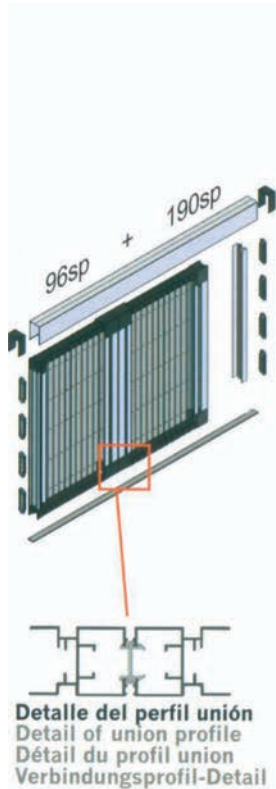

PLISADA 285 DL

Mod.	Alto x Ancho	Blanco	Colores	Madera	Foliado
285DL-A	1941-1960x2750mm				
285DL-B	1961-1980x2770mm	461	471	597	674
285DL-C	1981-2000x2790mm	450	460	581	648
285DL-D	2001-2020x2810mm				
285DL-E	2021-2040x2830mm				
285DL-F	2041-2060x2850mm				
285DL-G	2061-2080x2850mm				
285DL-H	2081-2100x2850mm				
285DL-I	2101-2120x2850mm	467	476	603	682
285DL-J	2121-2140x2850mm	456	464	587	656
285DL-K	2141-2160x2850mm				
285DL-L	2161-2180x2850mm				
285DL-M	2181-2200x2850mm				
285DL-N	2201-2220x2850mm				
285DL-O	2221-2240x2850mm				
285DL-P	2241-2260x2850mm				
285DL-Q	2261-2280x2850mm				
285DL-R	2281-2300x2850mm				
285DL-S	2301-2320x2850mm				
285DL-T	2321-2340x2850mm				
285DL-U	2341-2360x2850mm	473	483	611	695
285DL-V	2361-2380x2850mm	462	471	595	669
285DL-W	2381-2400x2850mm				
285DL-X	2401-2420x2850mm				
285DL-Y	2421-2440x2850mm				
285DL-Z	2441-2460x2850mm				
285DL-1	2461-2480x2850mm				
285DL-2	2481-2500x2850mm				
285DL-3	2501-2520x2850mm	525	536	662	755
285DL-4	2521-2540x2850mm	513	524	646	729
285DL-5	2541-2560x2850mm				
285DL-6	2561-2580x2850mm				
285DL-7	2581-2600x2850mm	548	569	704	825
285DL-8	2601-2620x2850mm	536	557	688	799

Rales estandar: 1015 - 3005 - 5010 - 6005 - 6009 - 7012 - 7016 - 7022 - 8014 - 8017 - 8019 - NEGRO MATE.

Maderas: CEREZO - GOLDEN LACADO - NOGAL - TEKA - SAPELY MARRÓN - PINO NUDO.