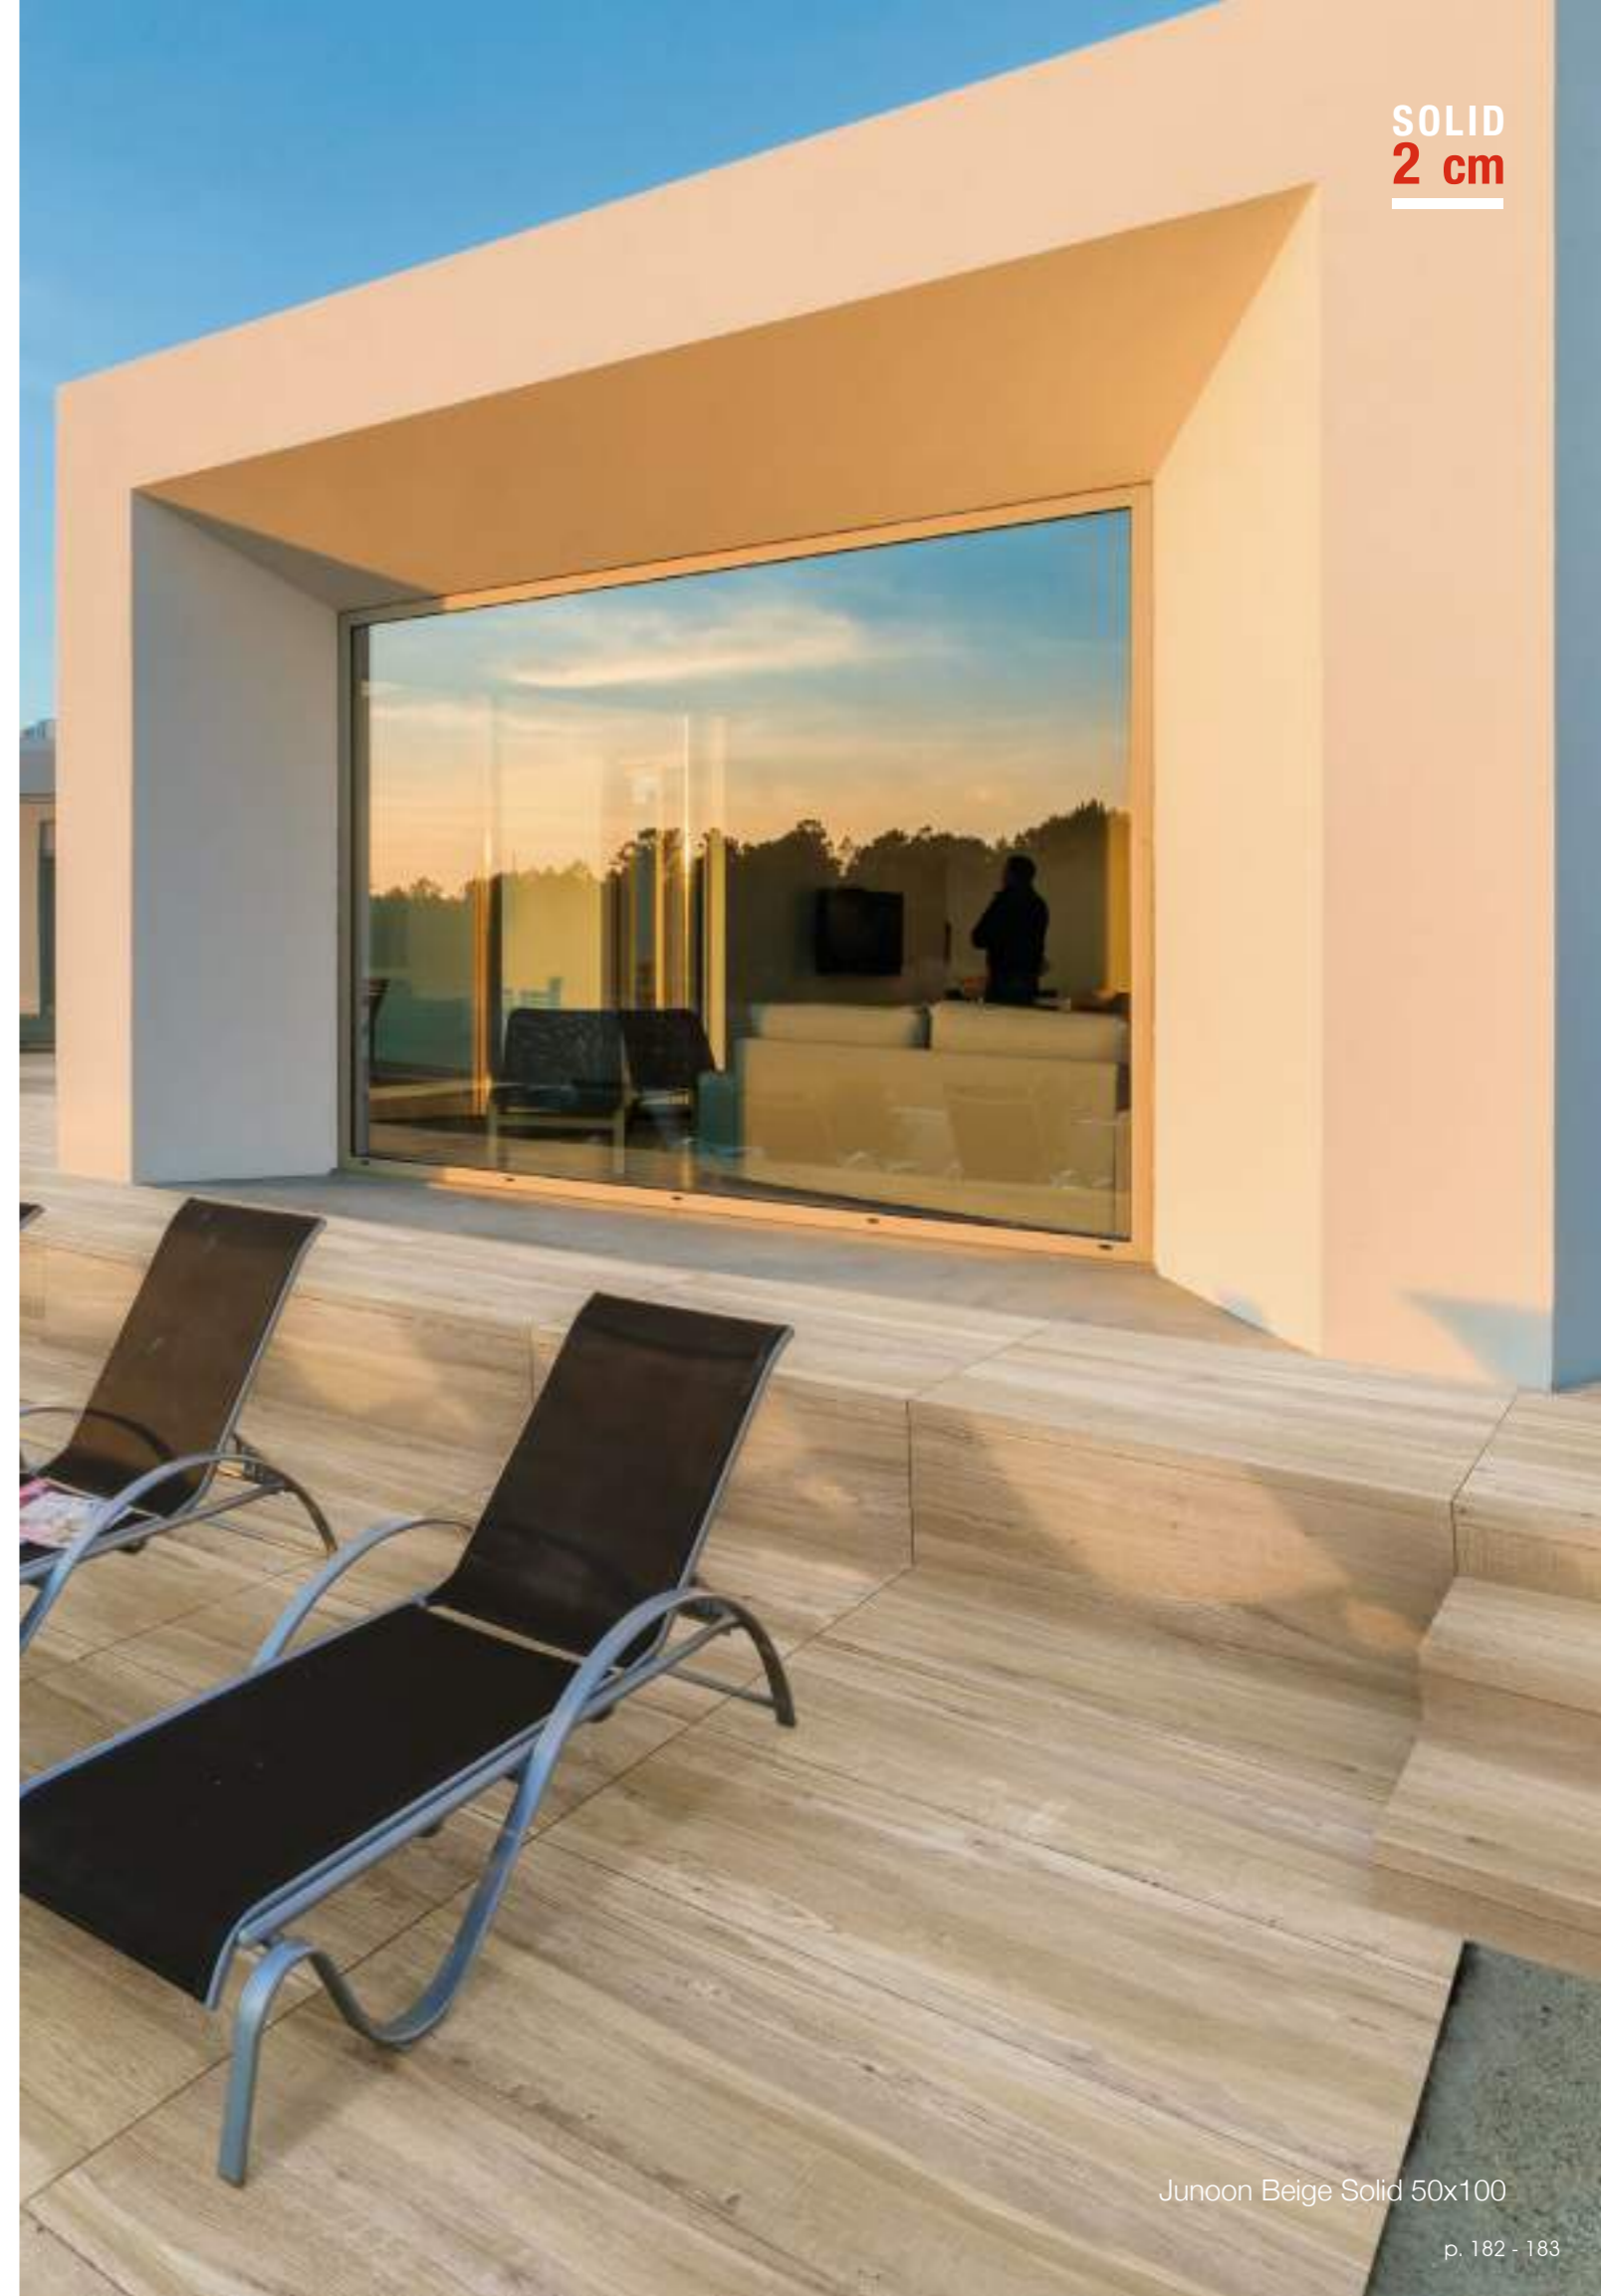

Junoon Beige Solid 50x100