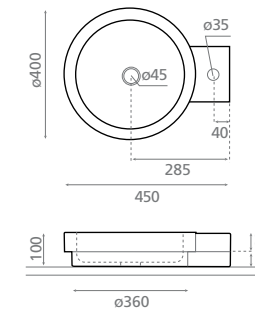

00338 ICONO BEIGE

Lavabo sobre encimera
Sin rebosadero
Compatible con pedestal Ref. 00331

Topcounter washbasin
Without overflow
Valid for Ref. 00331 pedestal

△ 21kg/ud / 0537_00