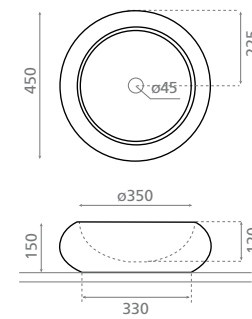

00315 FIJI NEGRO

Lavabo sobre encimera
Sin rebosadero
Compatible con pedestal Ref. 00331

Topcounter washbasin
Without overflow
Valid for Ref. 00331 pedestal

△ 41kg/ud / 0559_00