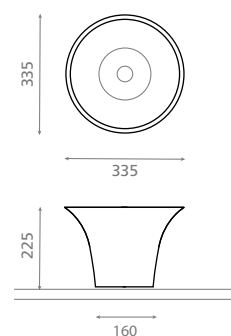

8332 SOTRES

Lavabo sobre encimera
Sin rebosadero
Acero

Topcounter washbasin
Without overflow
Stainless steel

△ 2,5kg/ud / 0198_00