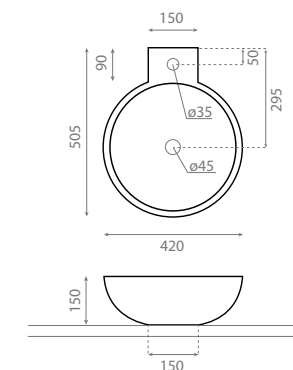

4119/CRU Carnac

0028 BAYONA

Lavabo sobre encimera /
suspendido
Sin rebosadero

Topcounter / Wall-hung washbasin
Without overflow

△ 10kg/ud / 0116_85