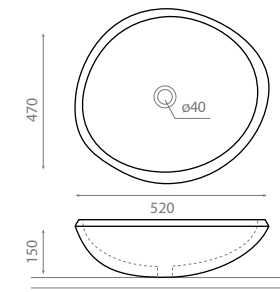

00393 PIEDRA RIO

Lavabo sobre encimera
Sin rebosadero

Topcounter washbasin
Without overflow

△ 44kg/ud / 0269_00

* Lavabos elaborados sobre piedras de rio originales. Forma y dimensiones variables.

* Washbasins made of original river stones. Changeable in shapes and sizes.