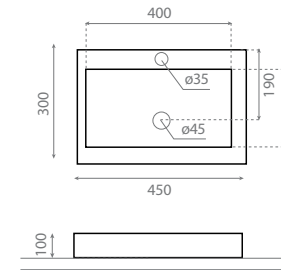

△ 19kg/ud / 0234_85

4055 PARIS

Lavabo sobre encimera / suspendido
Sin rebosadero

Topcounter / Wall-hung washbasin
Without overflow

△ 9kg/ud / 0107_95

4059 GÉNOVA B

Lavabo sobre encimera / suspendido
Con rebosadero