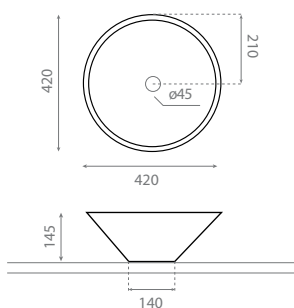

0015 CÁCERES

Lavabo sobre encimera
Sin rebosadero
Compatible con soporte Ref. 00114

Topcounter washbasin
Without overflow
Valid for Ref. 00114 support

△ 7kg/ud / 0106_85