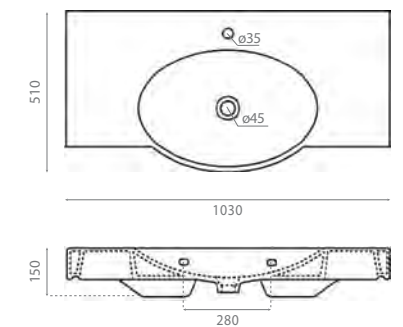

4095 COPENHAGUE 100

Lavabo suspendido
Con rebosadero

Wall-hung washbasin
With overflow

△ 23kg/ud / 0368_95