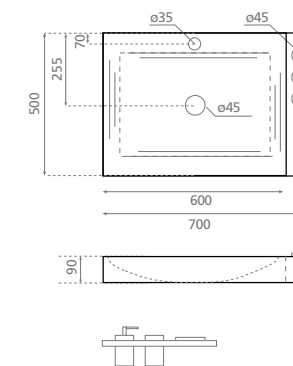

Encimera de acero inoxidable con
accesorios, combinada con lavabo
de resina

Toallero incluido en el soporte
Accesorios incluidos

Top combined with stainless steel
supports and resin washbasin
Towel rail included
Accessories included

REF **0321**
700 x 500 x 90mm

0795_95