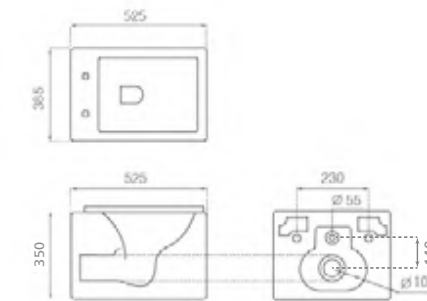

4535/UF ORINOCO

Inodoro suspendido
Antibacteriano
Asiento y tapa de duroplast con bisagras extraíble
Sistema soft close

Wall-hung toilet
Antibacterial
Duroplast removable seat and cover
Soft close system

△ 32kg/ud / 0329_85