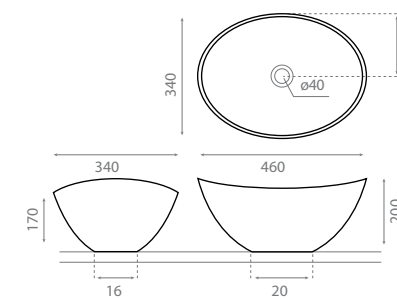

8306 BEGUR

Lavabo sobre encimera
Sin rebosadero
Aluminio rústico

Topcounter washbasin
Without overflow
Rustic aluminium

△ 4kg/ud / 0349_85