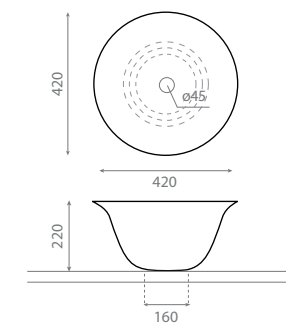

4062 NORDIC

Lavabo sobre encimera
Sin rebosadero

Topcounter washbasin
Without overflow

△ 10kg/ud / 0149_85