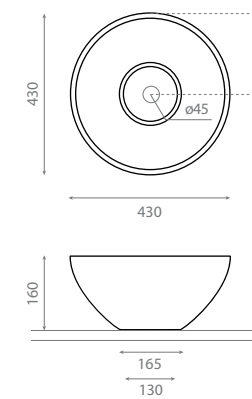

4033B/CRU NEW CUENCA

Lavabo sobre encimera
Sin rebosadero
Desagüe oculto
Acabado natural

Topcounter washbasin
Without overflow
Hidden draining hole
Natural finish

△ 9kg/ud / 0189_85