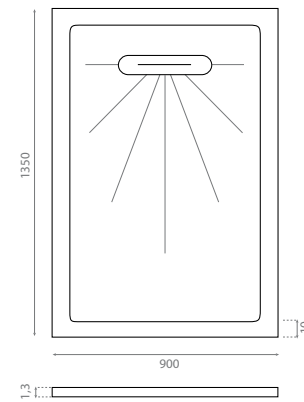

△ 1,25 kg/ud / 0624_85

PD005S OAKWOOD

Plato de ducha porcelánico / antideslizante
Sifón Lineer incluido
Marrón claro

Ceramic / non-slip shower tray
Lineer syphon included
Brown

△ 1,25 kg/ud / 0624_85

Plato de ducha porcelánico / antideslizante
Sifón Lineer incluido
Gris mate