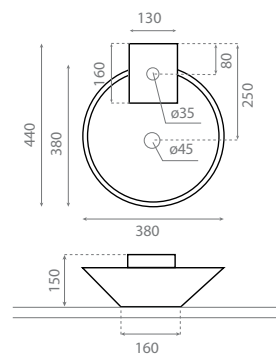

0009B BIARRITZ

Lavabo sobre encimera /
suspendido
Con rebosadero

Topcounter / Wall-hung washbasin
With overflow

△ 8kg/ud / 0128_95