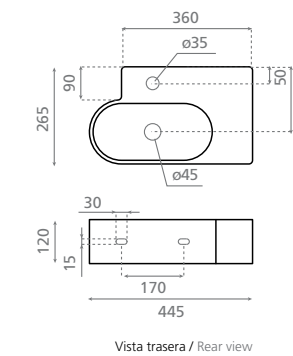

4051 KABUTO

Lavabo suspendido
Sin rebosadero
Wall-hung washbasin
Without overflow

△ 8kg/ud / 0104_95

Vista trasera / Rear view