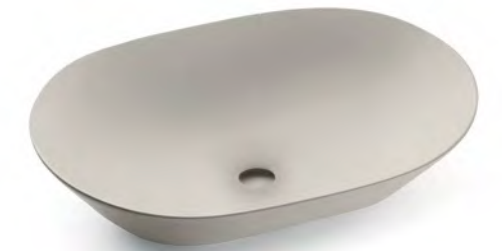

Topcounter washbasin
Without overflow

△ 15kg/ud / 0164_95

4037N/CRU NEW TOULOUSE

Lavabo sobre encimera
Sin rebosadero
Acabado natural

Topcounter washbasin
Without overflow
Natural finish

△ 11kg/ud / 0229_85