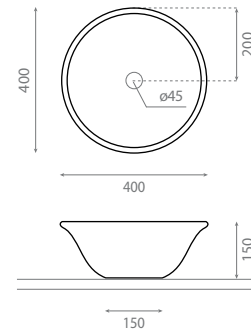

4062B/CRU NEW NORDIC

Lavabo sobre encimera
Sin rebosadero
Acabado natural

Topcounter washbasin
Without overflow
Natural finish

△ 7kg/ud / 0158_95