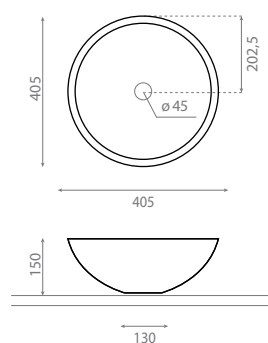

4121 BREST PLATEADO

Lavabo sobre encimera
Sin rebosadero

Topcounter washbasin
Without overflow

△ 5,5kg/ud / 0395_00