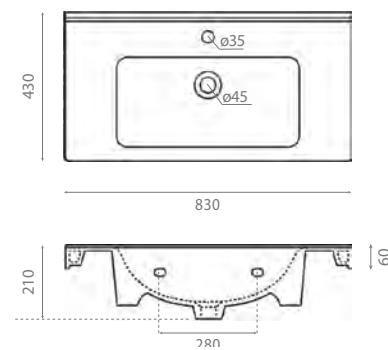

4098 PRAGA 80

Lavabo suspendido
Con rebosadero
Wall-hung washbasin
With overflow

△ 23kg/ud / 0249_85