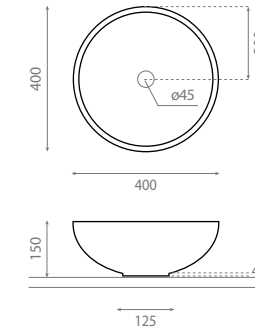

4084N/80 New Lys

4084N NEW LYS

Lavabo sobre encimera
Sin rebosadero

Topcounter washbasin
Without overflow

△ 7kg/ud

Deco Grupo/Group A - 0389_00
Deco Grupo/Group B - 0419_00
Deco Grupo/Group C - 0429_00
Deco Grupo/Group D - 0479_00