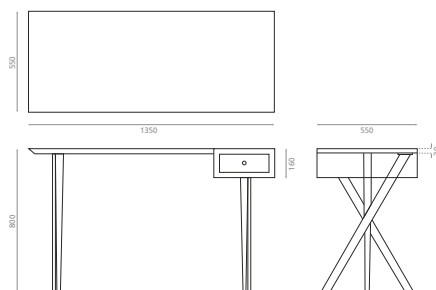

0985_00

Mueble Niza
Incluye

Espejo 350 x 800mm
Mueble 440 x 250 x 450mm
Lavabo de resina Niza
440 x 250 x 140mm

Niza cabinet
Includes

Mirror 350 x 800mm
Cabinet 440 x 250 x 450mm
Resin Niza washbasin
440 x 250 x 140mm