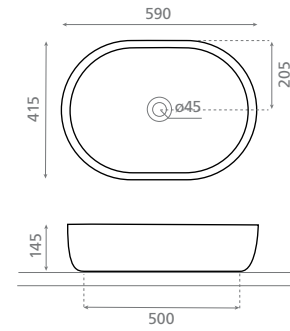

4037/CRU TOULOUSE

Lavabo sobre encimera
Sin rebosadero
Acabado natural

Topcounter washbasin
Without overflow
Natural finish

△ 15kg/ud

Deco Grupo/Group A - 0498_00
Deco Grupo/Group B - 0528_00
Deco Grupo/Group C - 0538_00
Deco Grupo/Group D - 0579_00