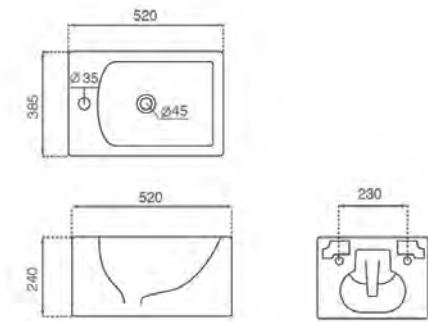

4536 ORINOCO

Bidé suspendido
Antibacteriano

Wall-hung bidet
Antibacterial

△ 22kg/ud / 0248_95