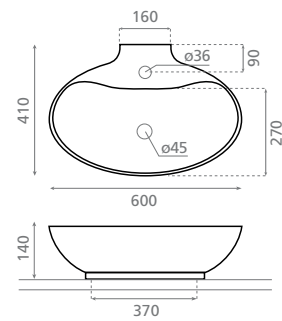

0034N NEW MÁLAGA

Lavabo sobre encimera /
suspendido
Sin rebosadero

Topcounter / Wall-hung washbasin
Without overflow

△ 12kg/ud / 0189_85