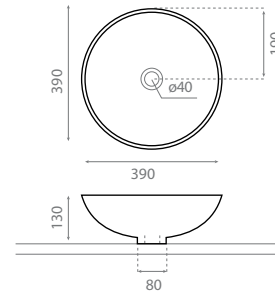

8322 DENIA

Lavabo sobre encimera
Sin rebosadero
Aluminio pulido

Topcounter washbasin
Without overflow
Shiny aluminium

△ 3,5kg/ud / 0248_95