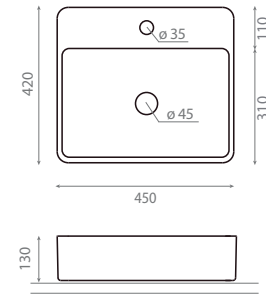

H1006 HANNOVER 130

Lavabo suspendido
Con rebosadero

Wall-hung washbasin
With overflow

△ 34kg/ud / 0439_95

4127 SANTOÑA 60

Lavabo sobre encimera /
suspendido
Con rebosadero

Topcounter /
Wall-hung washbasin
With overflow