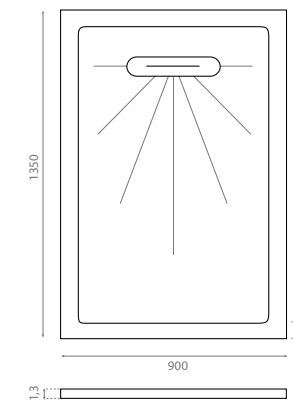

PD003S GUSTO

Plato de ducha porcelánico /
antideslizante

Sifón Lineer incluido
Gris Taupe

Ceramic / non-slip shower tray

Lineer syphon included
Grey Taupe

△ 1,25 kg/ud / 0624_85