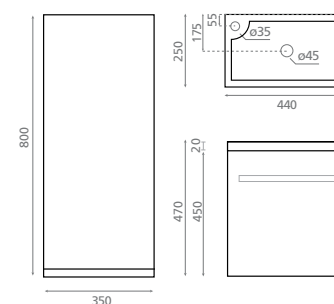

Espejo 350 x 800mm
Mueble 440 x 250 x 450mm
Lavabo de resina Niza
440 x 250 x 140mm

Niza cabinet
Includes

Mirror 350 x 800mm
Cabinet 440 x 250 x 450mm
Resin Niza washbasin
440 x 250 x 140mm

Acabados / Finishes

AZ - Azul / Blue
VE - Verde / Green
RJ - Rojo / Red
BL - Blanco / White
WN - Wengué / Wengue
RB - Roble blanco / White oak
NEMAT - Negro mate / Matt black

REF **9901**

440 x 250 x 470mm

0238_95