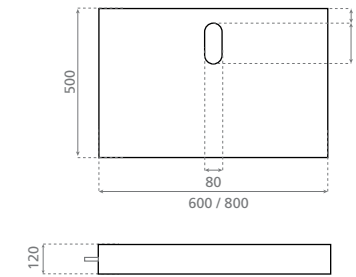

REF 02G

800 x 500 x 120mm

△ 14kg/ud / 0297_85