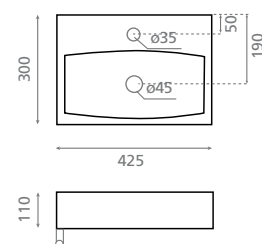

4902 RHIN

Lavabo suspendido
Lavabo con toallero
Posibilidad de acoplar toallero a ambos lados
Sin rebosadero

Wall-hung washbasin
Washbasin with towel rail
Towel rail fixing possibility on both sides
Without overflow

△ 8kg/ud / 0119_85