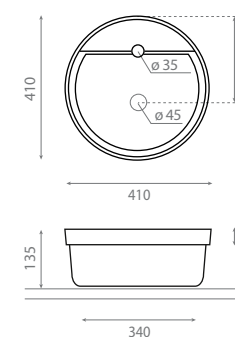

4124 BUELNA 4124/T BANDEJA BAMBÚ

Lavabo de semiencastré / sobre
encimera
Sin rebosadero

Semi-recessed / Topcounter
washbasin
Without overflow

△ 9,5kg/ud / 0182_00 / 0049_00