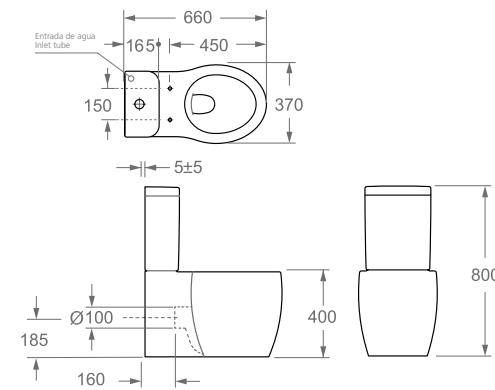

4548 EVORA

Inodoro con tanque
Taza de salida dual
Antibacteriano
Juego de mecanismo doble descarga
Asiento y tapa duroplast con bisagras extraibles
Sistema soft close

Floor toilet with tank
WC pan dual outlet
Antibacterial
Dual-flush cistern fittings
Duroplast removable seat and cover
Soft close system

△ 45,5kg/ud / 0468_95