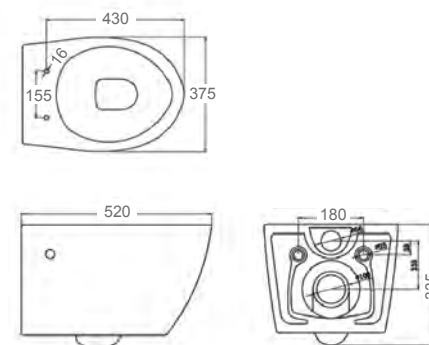

4553 ESTORIL

Inodoro suspendido * Rimless
Antibacteriano
Asiento duroplast con bisagras extraíbles
Tapa fina
Sistema soft close

Wall-hung toilet
Antibacterial
Duroplast removable seat
Slim seat cover
Soft close system

△ 26kg/ud / 0249_85