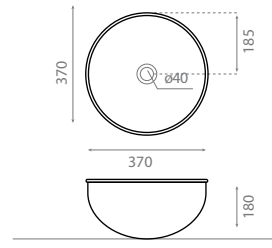

8314 MOGRO

Lavabo sobre encimera
Sin rebosadero
Acero esmaltado
Montreal / Blanco

Topcounter washbasin
Without overflow
Enamelled stainless steel
Montreal / White

△ 2,5kg/ud / 0259_00