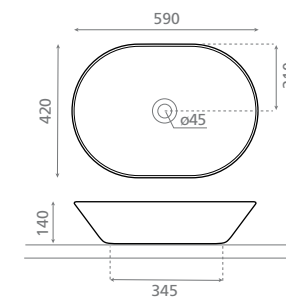

4037N/CRU NEW TOULOUSE

Lavabo sobre encimera
Sin rebosadero
Acabado natural

Topcounter washbasin
Without overflow
Natural finish

△ 11kg/ud / 0229_85