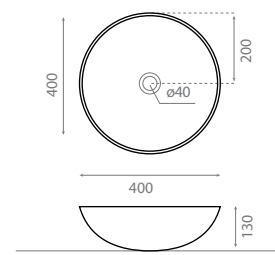

△ 3kg/ud / 0269_00

8325 NOJA

Lavabo sobre encimera
Sin rebosadero
Aluminio esmaltado
Rose Gold / Blanco

Topcounter washbasin
Without overflow
Enamelled aluminium
Rose Gold / White

△ 2,5kg/ud / 0279_00

8329 KIOTO