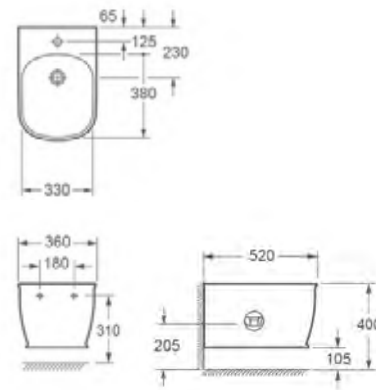

4547 LAGOS

Bidé suspendido
Antibacteriano

Wall-hung bidet
Antibacterial

△ 23kg/ud / 0328_95