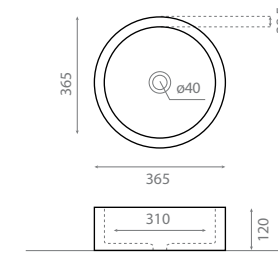

8311 ORUÑA

Lavabo sobre encimera
Sin rebosadero
Acero mate

Topcounter washbasin
Without overflow
Matt stainless steel

△ 2,5kg/ud / 0495_00