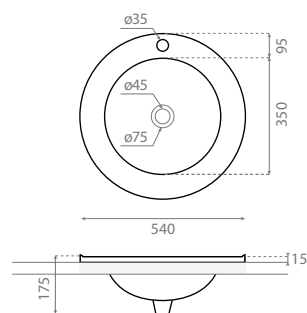

H1012 HAMBURG

Lavabo suspendido
Con rebosadero

Wall-hung washbasin
With overflow

16,5kg/ud / 0168_95

H1011 HABANA

Lavabo de encastre
Sin rebosadero

Vanity washbasin
Without overflow

9kg/ud / 0129_85