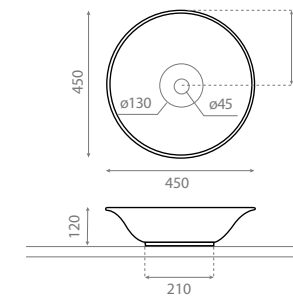

4033 CUENCA

Lavabo sobre encimera
Sin rebosadero
Desagüe oculto

Topcounter washbasin
Without overflow
Hidden draining hole

△ 9kg/ud / 0158_95