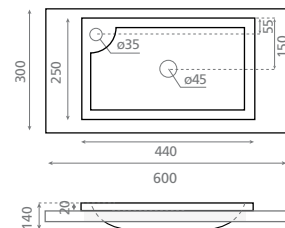

0527RJ/E IRIS SET

Incluye

Espejo 350 x 600mm
Lavabo de resina con cristal
350 x 350 x 110mm

Includes

Mirror 350 x 600mm
Resin top with glass washbasin
350 x 350 x 110mm

0199_95

9902 NIZA SET

Incluye

Encimera de madera
600 x 300 x 16mm
Soporte de acero 220mm
Lavabo de resina Niza 600
440 x 250 x 140mm

Includes

Wooden top 600 x 300 x 16mm
Stainless steel support 220mm
Resin Niza washbasin
440 x 250 x 140mm

Acabados / Finishes

WN - Wengué / Wengue
CE - Cerezo / Cherry

SET

600 x 300 x 16mm

0209_95

PD001S ARC

Plato de ducha porcelánico /
antideslizante

Sifón Lineer incluido
Gris mate

Ceramic / non-slip shower tray

Lineer syphon included
Matt grey

△ 1,25 kg/ud / 0624_85

PD002S BETON

Plato de ducha porcelánico /
antideslizante

Sifón Lineer incluido
Gris mate

Ceramic / non-slip shower tray

Lineer syphon included
Matt grey

△ 1,25 kg/ud / 0624_85

PD003S GUSTO

Plato de ducha porcelánico /
antideslizante

Sifón Lineer incluido
Gris Taupe

Ceramic / non-slip shower tray

Lineer syphon included
Grey Taupe

△ 1,25 kg/ud / 0624_85