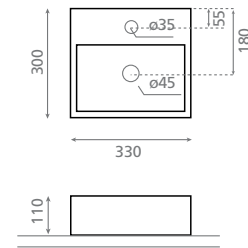

0010B BÉRGAMO

Lavabo sobre encimera /
suspendido
Sin rebosadero

Topcounter / Wall-hung washbasin
Without overflow

△ 10kg/ud / 0104_85 / 0017_95