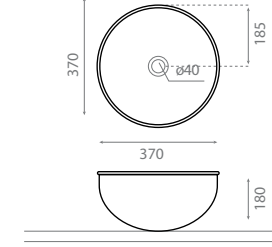

8318 MOGRO

Lavabo sobre encimera
Sin rebosadero
Acero esmaltado
Filo gris

Topcounter washbasin
Without overflow
Enamelled stainless steel
Grey edge

△ 2,5kg/ud / 0189_00