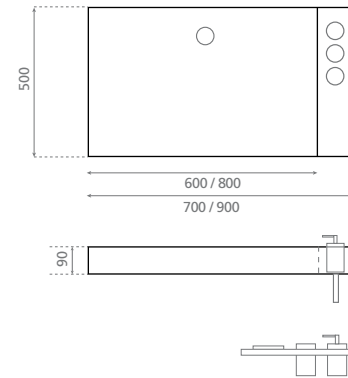

Encimera acero inoxidable con accesorios, combinada con encimera de madera o cristal
Posibilidad de elegir lavabo
Toallero incluido en el soporte
Accesorios incluidos

Top with accessories combined with wooden or glass top
Washbasin optional
Towel rail included
Accessories included

Acabados madera / Wood finish
CE - Cerezo / Cherry

REF 0301-M
700 x 500 x 90mm

△ 15,5kg/ud / 0678_95

REF 0302-M
900 x 500 x 90mm

△ 18,5kg/ud / 0768_95

Acabados cristal / Glass finishes

AZ - Azul / Blue
NA - Naranja / Orange
VE - Verde / Green

REF 0301-C
700 x 500 x 90mm

△ 15,5kg/ud / 0723_95

REF 0302-C
900 x 500 x 90mm

△ 18,5kg/ud / 0791_95

Encimera para soportes de acero / Top to combine with stainless steel supports

Acabados / Finishes
AZ - Azul / Blue
NA - Naranja / Orange
VE - Verde / Green

REF 0315
600 x 500 x 15mm
Compatible con soportes Ref. 00109 / Compatible with supports Ref. 00109

△ 3kg/ud / 0153_95

REF 0316
800 x 500 x 15mm
Compatible con soportes Ref. 00110 / Compatible with supports Ref. 00110

△ 4kg/ud / 0163_95

ENCIMERAS Y CAJONES LACADOS / LACQUERED TOPS AND DRAWERS

Encimera lacada / Lacquered top

Acabados / Finishes
NE - Negro mate / Matt black
BL - Blanco / White

REF 7001
600 x 450 x 150mm

△ 8kg/ud / 0169_85

REF 7002
800 x 450 x 150mm

△ 10kg/ud / 0209_85

REF 7003
1000 x 450 x 150mm

△ 12kg/ud / 0239_85

REF 7004
1200 x 450 x 150mm

△ 14kg/ud / 0269_85