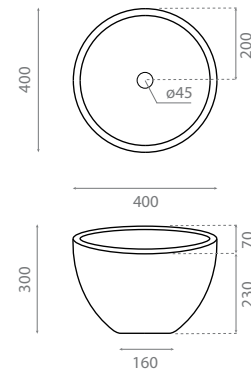

00373 MIRAGE BEIGE

Lavabo sobre encimera
Sin rebosadero
Compatible con pedestal Ref. 00331

Topcounter washbasin
Without overflow
Valid for Ref. 00331 pedestal

△ 25kg/ud / 0564_00