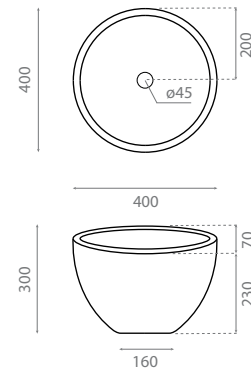

00374 MIRAGE NEGRO

Lavabo sobre encimera
Sin rebosadero
Compatible con pedestal Ref. 00331

Topcounter washbasin
Without overflow
Valid for Ref. 00331 pedestal

△ 25kg/ud / 0624_00