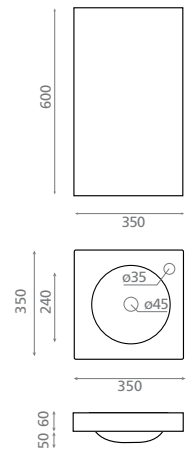

Includes

Mirror 350 x 600mm
Resin top with glass washbasin
350 x 350 x 110mm

0199_95

9902 NIZA SET

Incluye

Encimera de madera
600 x 300 x 16mm
Soporte de acero 220mm
Lavabo de resina Niza 600
440 x 250 x 140mm

Includes

Wooden top 600 x 300 x 16mm
Stainless steel support 220mm
Resin Niza washbasin
440 x 250 x 140mm

Acabados / Finishes

WN - Wengué / Wengue
CE - Cerezo / Cherry

SET

600 x 300 x 16mm

0209_95