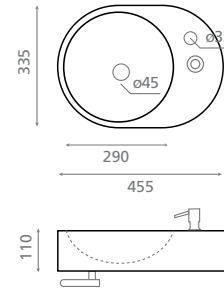

4909/D BENALMÁDENA/D

Lavabo suspendido
Lavabo con toallero y dosificador
Toallero a la izquierda
Sin rebosadero

Wall-hung washbasin
Washbasin with towel rail and
dispenser bottle
Towel rail on the left
Without overflow

△ 9kg/ud / 0164_85