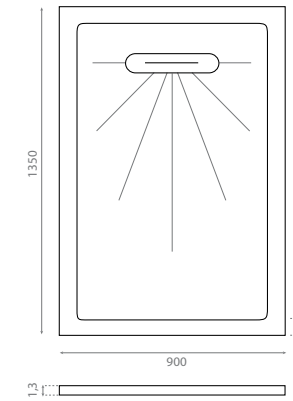

PD001S ARC

Plato de ducha porcelánico /
antideslizante

Sifón Lineer incluido
Gris mate

Ceramic / non-slip shower tray

Lineer syphon included
Matt grey

△ 1,25 kg/ud / 0624_85