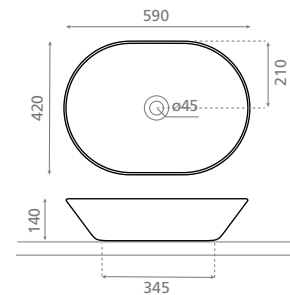

4037N NEW TOULOUSE

Lavabo sobre encimera
Sin rebosadero

Topcounter washbasin
Without overflow

△ 11kg/ud

Deco Grupo/Group A - 0538_00
Deco Grupo/Group B - 0568_00
Deco Grupo/Group C - 0578_00
Deco Grupo/Group D - 0619_00