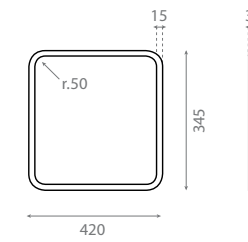

Soporte de acero para balda
2 piezas

Stainless steel support matching
with shelf
2 pcs

REF **H2003**
420 x 30 x 345mm

0258_95