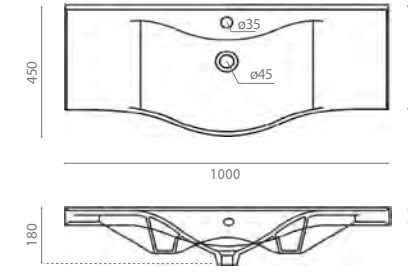

4089 NILO 50

Lavabo sobre encimera
Sin rebosadero

Topcounter washbasin
Without overflow

△ 12kg/ud / 0249_95

4093 HELSINKI 100

Lavabo suspendido
Con rebosadero

Wall-hung washbasin
With overflow

△ 23kg/ud / 0189_85