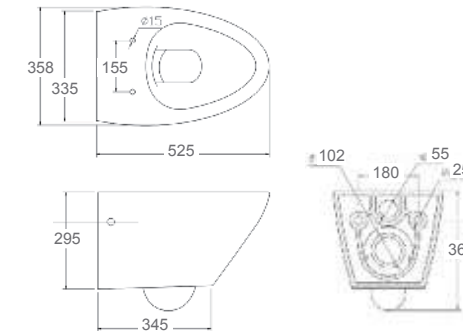

4552 CASCAIS

Inodoro suspendido * Rimless
Antibacteriano
Asiento y tapa duroplast con bisagras extraibles
Sistema soft close

Wall-hung toilet
Antibacterial
Duroplast removable seat and cover
Soft close system

△ 26kg/ud / 0249_85