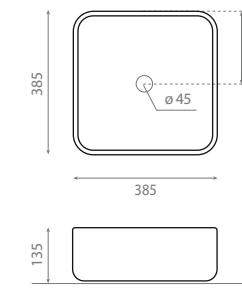

4114 DINAN NEGRO 50

Lavabo sobre encimera
Sin rebosadero
Acabado brillo

Topcounter washbasin
Without overflow
Black shiny finish

△ 12kg/ud / 0296_00

4123 BESAYA 4123/T BANDEJA BAMBÚ

Lavabo de semiencastré /
sobre encimera
Sin rebosadero