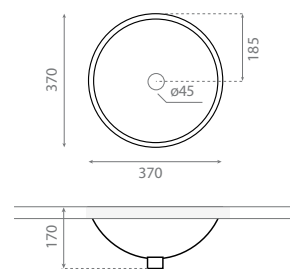

0052 CERDEÑA

Lavabo de bajoencastre
Con rebosadero
Undercounter washbasin
With overflow

△ 6kg/ud / 0079_95