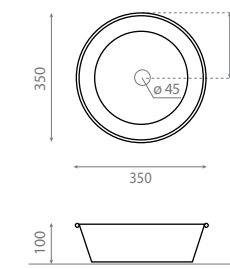

8329 KIOTO

Lavabo sobre encimera
Papelera, vaso, jabonera y válvula
Sin rebosadero
Zinc
Aquamarina

Topcounter washbasin
Bin, tumbler, soap dish and valve
Without overflow
Zinc
Aquamarine

△ 3kg/ud / 0269_00