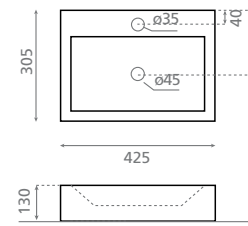

0037 GERONA

Lavabo sobre encimera /
suspendido
Sin rebosadero

Topcounter / Wall-hung washbasin
Without overflow

△ 10kg/ud / 0119_85