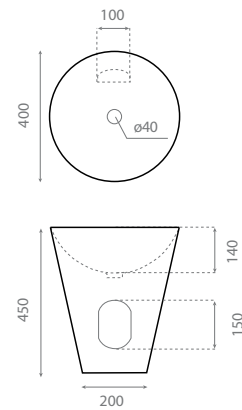

8309 PEDRAZA

Lavabo sobre encimera
Sin rebosadero
Acero brillo
Rose Gold

Topcounter washbasin
Without overflow
Shiny stainless steel
Rose Gold

△ 11kg/ud / 01647_00