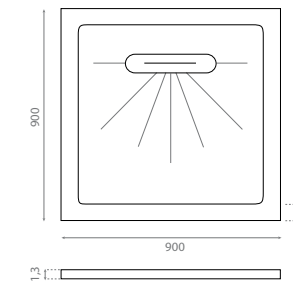

△ 1,25 kg/ud / 0598_95

PD008S GUSTO

Plato de ducha porcelánico / antideslizante
Sifón Lineer incluido
Gris Taupe

Ceramic / non-slip shower tray
Lineer syphon included
Grey Taupe

△ 1,25 kg/ud / 0598_95

PD009S INFINITY