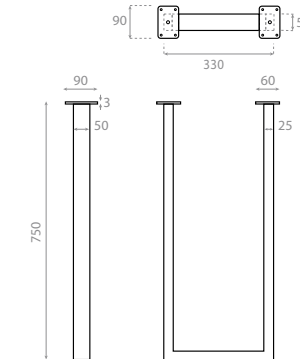

Juego soportes acero Negro 304 SS
2 piezas

**Black stainless steel support set
304 SS**
2 pcs

REF 8209
750 x 330 x 50mm

0345_85