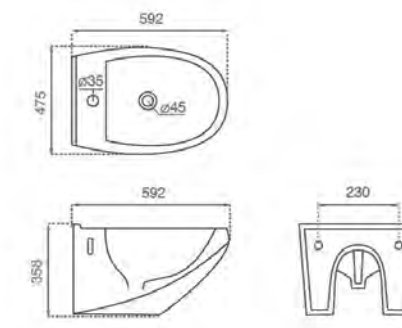

4532 TIBER

Bidé suspendido
Antibacteriano

Wall-hung bidet
Antibacterial

△ 24kg/ud / 0248_95