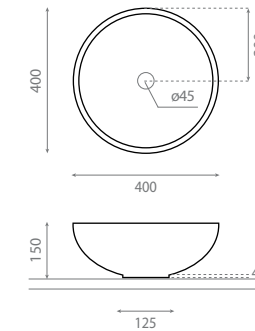

4084/CRU NEW LYS

Lavabo sobre encimera
Sin rebosadero
Acabado natural

Topcounter washbasin
Without overflow
Natural finish

△ 7kg/ud

Deco Grupo/Group A - 0389_00
Deco Grupo/Group B - 0419_00
Deco Grupo/Group C - 0429_00
Deco Grupo/Group D - 0479_00