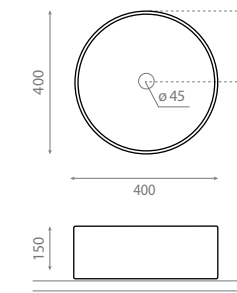

4117 DINAN NEGRO

Lavabo sobre encimera
Sin rebosadero
Acabado brillo

Topcounter washbasin
Without overflow
Black shiny finish

△ 9,5kg/ud / 0269_00