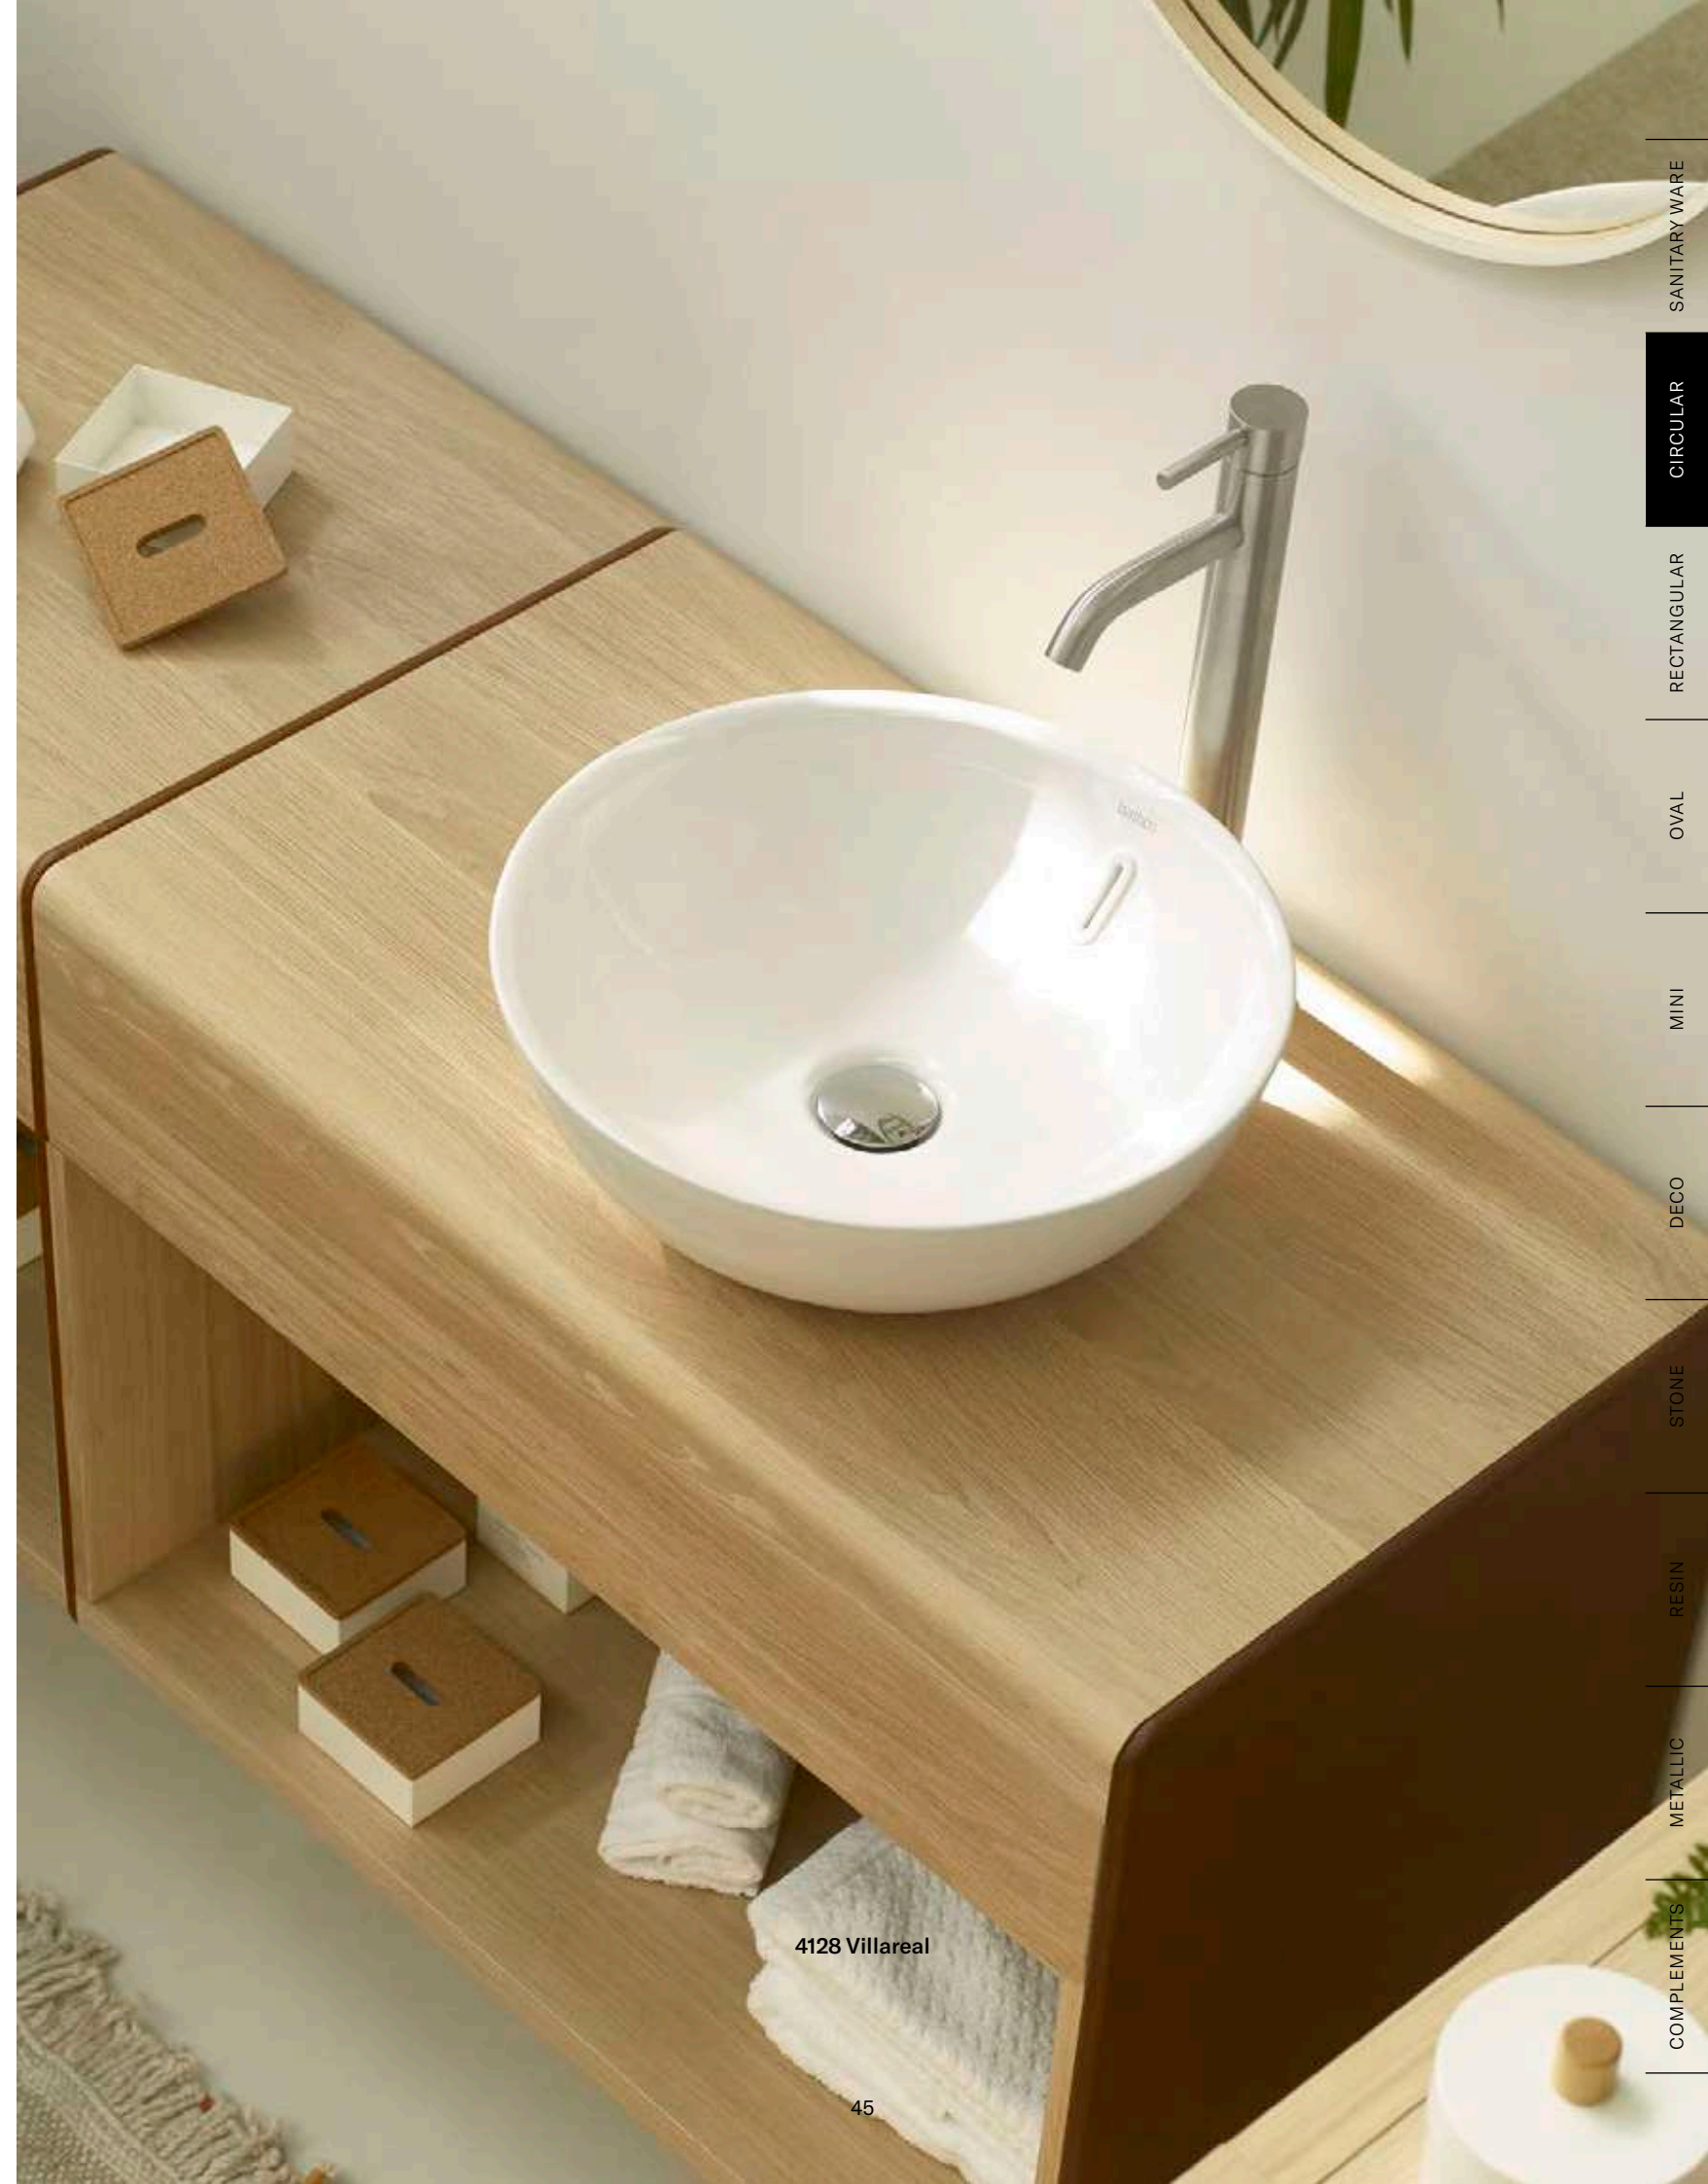

Bajoencastre
Undercounter

Ø 300

0052 Cerdeña
370 x 170mm
0079_95
P. 072

Ø 400

0052B Cerdeña B
420 x 190mm
0087_85
P. 072

Suspendido
Wall-hung

Ø 400

H1012 Hamburg
400 x 420 x 250mm
0168_95
P. 083

SANITARY WARE

CIRCULAR

RECTANGULAR

OVAL

MINI

DECO

STONE

RESIN

METALLIC

COMPLEMENTS

4128 Villareal