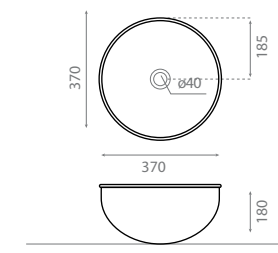

8312 MOGRO

Lavabo sobre encimera
Sin rebosadero
Acero esmaltado
Rose Gold / Blanco

Topcounter washbasin
Without overflow
Enamelled stainless steel
Rose Gold / White

△ 2,5kg/ud / 0239_00