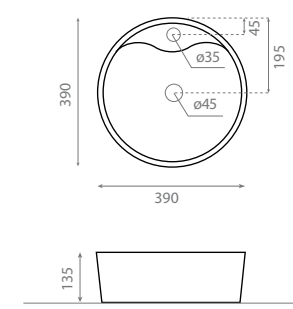

0040 VIENA

Lavabo sobre encimera
Con rebosadero
Compatible con soporte Ref. 00114

Topcounter washbasin
With overflow
Valid for Ref. 00114 support

△ 9kg/ud / 0099_85