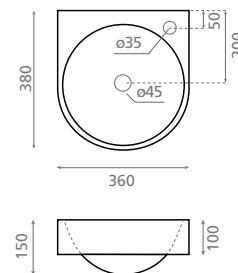

0087 DALIA

Lavabo suspendido
Sin rebosadero
Wall-hung washbasin
Without overflow

△ 8kg/ud / 0094_85