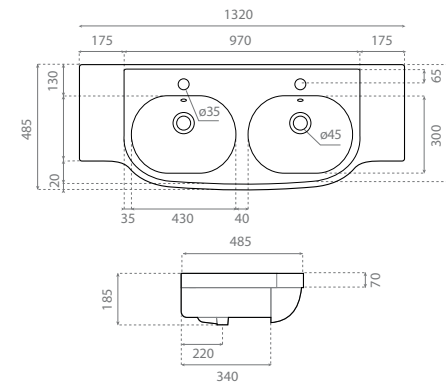

H1006 HANNOVER 130

Lavabo suspendido
Con rebosadero

Wall-hung washbasin
With overflow

△ 34kg/ud / 0439_95

4127 SANTOÑA 60

Lavabo sobre encimera /
suspendido
Con rebosadero

Topcounter /
Wall-hung washbasin
With overflow