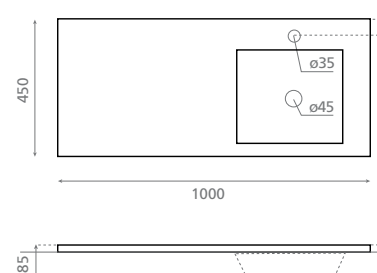

0542 CASTRO 100

Lavabo sobremueble / encastre
Con rebosadero

Furniture / vanity washbasin
With overflow

△ 24kg/ud / 0282_95