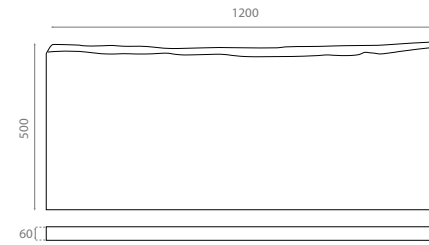

REF **8115**
1200 x 500 x 60mm

△ 35kg/ud / 0798_95

Encimera madera de Acacia /
Acacia wooden top