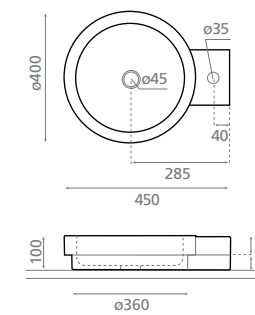

00339 ICONO NEGRO

Lavabo sobre encimera
Sin rebosadero
Compatible con pedestal Ref. 00331

Topcounter washbasin
Without overflow
Valid for Ref. 00331 pedestal

△ 21kg/ud / 0598_00