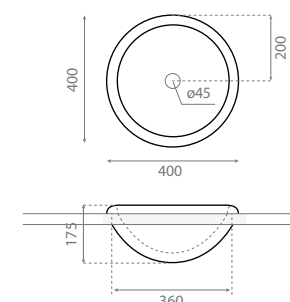

0063B LAREDO

Lavabo de encastre
Con rebosadero
Esmaltado por las dos caras
Vanity washbasin
With overflow
Glazed on both sides

△ 9kg/ud / 0086_25