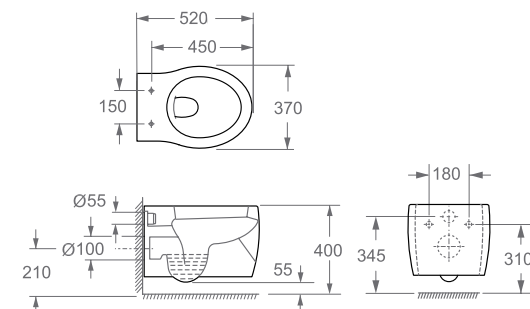

△ 28kg/ud / 0249_85

4549 EVORA

Inodoro suspendido
Antibacteriano
Asiento duroplast con bisagras extraibles
Sistema soft close

Wall-hung toilet
Antibacterial
Duroplast removable seat
Soft close system

△ 26kg/ud / 0308_95