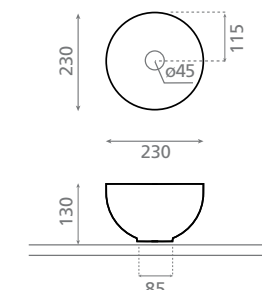

4912/CRU MINI LYS

Lavabo sobre encimera
Sin rebosadero
Acabado natural

Topcounter washbasin
Without overflow
Natural finish

△ 4kg/ud / 0108_00