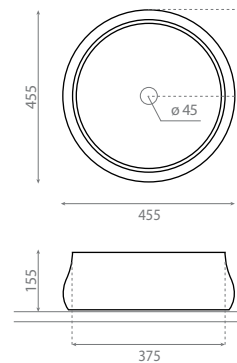

4118 RENNES

Lavabo sobre encimera
Sin rebosadero
Acabado engomado

Topcounter washbasin
Without overflow
Rubberized finish

△ 9kg/ud / 0229_00