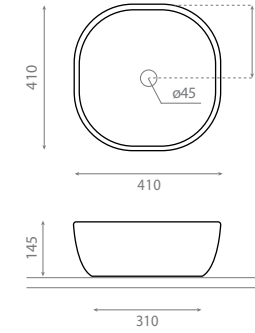

Lavabo sobremueble
Con rebosadero
Furniture washbasin
With overflow

△ 12kg/ud / 0136_95

4071 OLEA CUADRADO

Lavabo sobre encimera
Sin rebosadero
Topcounter washbasin
Without overflow

△ 9kg/ud / 0148_95

4066 LIÉBANA 80