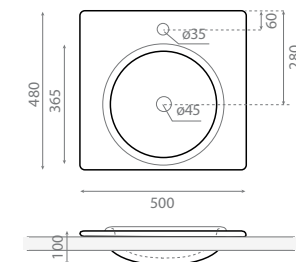

△ 12kg/ud / 0205_85

4005 LUNA 50

Lavabo de semiencastré
Sin rebosadero

Semi-recessed washbasin
Without overflow

△ 10kg/ud / 0154_95

4012/NM NUEVO MONTEVIDEO 80

Lavabo sobremueble
Con rebosadero

Furniture washbasin
With overflow