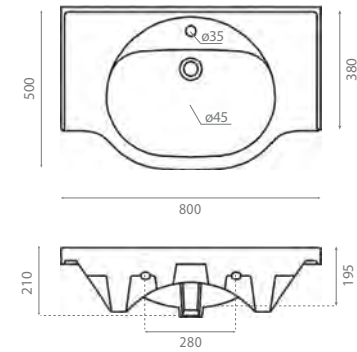

△ 22kg/ud / 0198_95

4101 RIGA 100

Lavabo suspendido
Con rebosadero
Wall-hung washbasin
With overflow

△ 25kg/ud / 0279_85

4102 BUCAREST 80

Lavabo suspendido
Con rebosadero
Wall-hung washbasin
With overflow

△ 24,5kg/ud / 0179_85