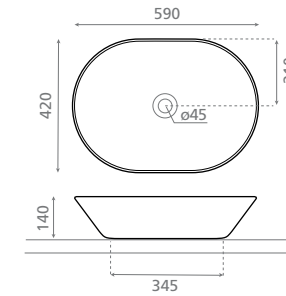

4037N NEW TOULOUSE

Lavabo sobre encimera
Sin rebosadero

Topcounter washbasin
Without overflow

△ 11kg/ud / 0189_95