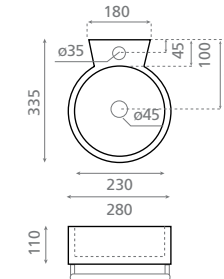

△ 8kg/ud / 0119_85

4905 SHERRY

Lavabo suspendido
Lavabo con toallero
Sin rebosadero

Wall-hung washbasin
Washbasin with towel rail
Without overflow

△ 7kg/ud / 0129_85

4903 JAVEA

Lavabo suspendido
Lavabo con toallero
Posibilidad de acoplar toallero a ambos lados
Sin rebosadero