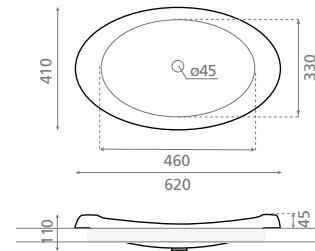

4022 ELLIPSE

Lavabo de semiencastré
Sin rebosadero

Semi-recessed washbasin
Without overflow

△ 7kg/ud / 0172_95