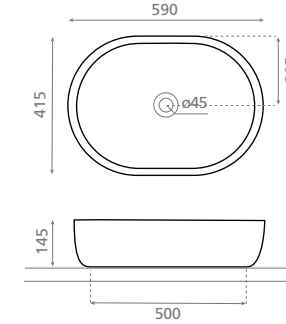

4037/CRU TOULOUSE

Lavabo sobre encimera
Sin rebosadero
Acabado natural

Topcounter washbasin
Without overflow
Natural finish

△ 15kg/ud / 0192_95