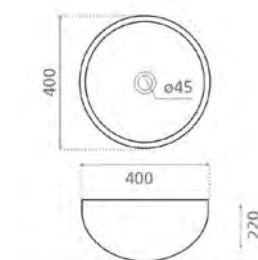

8333 BEJES

Lavabo sobre encimera
Sin rebosadero
Acero

Topcounter washbasin
Without overflow
Stainless steel

△ 3,5kg/ud / 0289_00