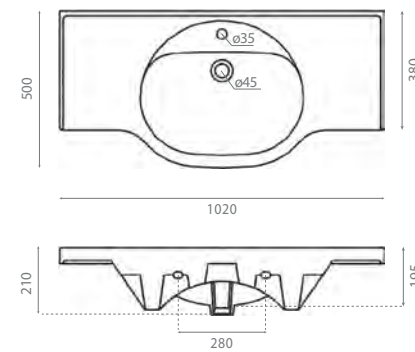

4103 BUCAREST 100

Lavabo suspendido
Con rebosadero
Wall-hung washbasin
With overflow

△ 29kg/ud / 0213_95