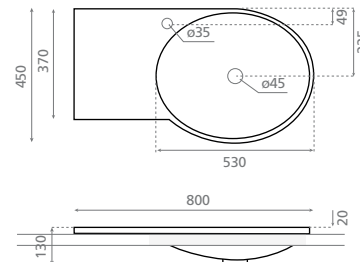

△ 22kg/ud / 0523_85

0577 NANTES

Lavabo sobremueble / encastre
Sin rebosadero

Furniture / vanity washbasin
Without overflow

△ 11kg/ud / 0215_95

9901-L NIZA

Lavabo sobremueble / encastre
Con rebosadero

Furniture / vanity washbasin
With overflow