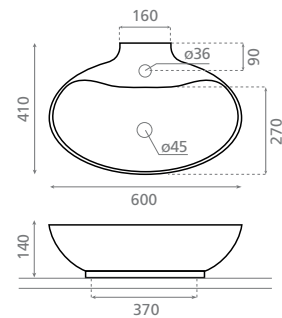

0034N/CRU NEW MÁLAGA

Lavabo sobre encimera /
suspendido
Sin rebosadero
Acabado natural

Topcounter / Wall-hung washbasin
Without overflow
Natural finish

△ 12kg/ud / 0229_85