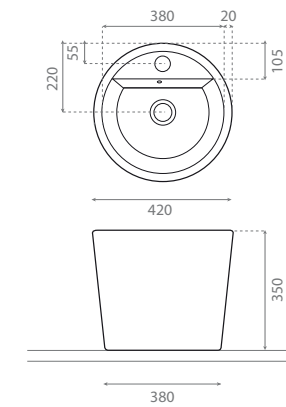

Lavabo sobre encimera
Con rebosadero

Topcounter washbasin
With overflow

△ 12,5kg/ud / 0134_95

4057 FLORENCIA B

Lavabo sobre encimera
Con rebosadero

Topcounter washbasin
With overflow

△ 18kg/ud / 0188_95

4062 NORDIC