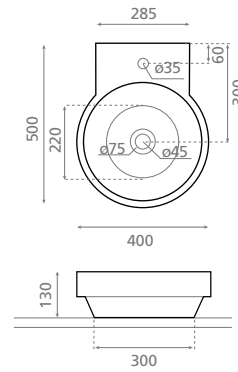

4036 MARSELLA

Lavabo sobre encimera / suspendido
Sin rebosadero
Desagüe oculto
Tapa de colores acabado silicona

Topcounter / Wall-hung washbasin
Without overflow
Hidden draining hole
Colored silicone finish lid

△ 13kg/ud / 0146_85