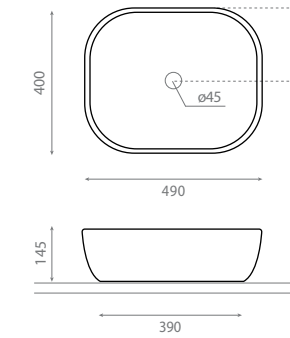

Lavabo sobremueble
Con rebosadero
Furniture washbasin
With overflow

△ 16kg/ud / 0187_95

4072 OLEA RECTANGULAR

Lavabo sobre encimera
Sin rebosadero
Topcounter washbasin
Without overflow

△ 10kg/ud / 0165_85