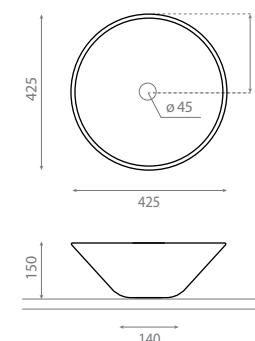

4125 PLASENCIA

Lavabo sobre encimera
Sin rebosadero

Topcounter washbasin
Without overflow

△ 7kg/ud / 0129_00