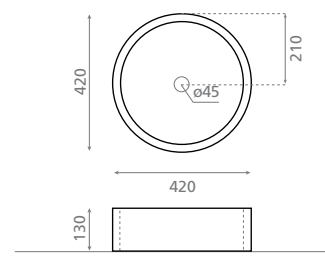

00303 BALI BEIGE

Lavabo sobre encimera
Sin rebosadero
Compatible con pedestal Ref. 00331

Topcounter washbasin
Without overflow
Valid for Ref. 00331 pedestal

△ 25kg/ud / 0416_00