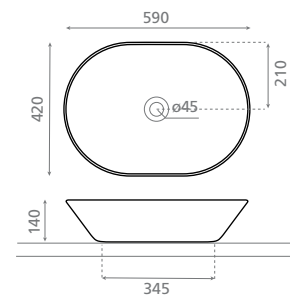

4037N/CRU NEW TOULOUSE

Lavabo sobre encimera
Sin rebosadero
Acabado natural

Topcounter washbasin
Without overflow
Natural finish

△ 11kg/ud

Deco Grupo/Group A - 0538_00
Deco Grupo/Group B - 0568_00
Deco Grupo/Group C - 0578_00
Deco Grupo/Group D - 0619_00