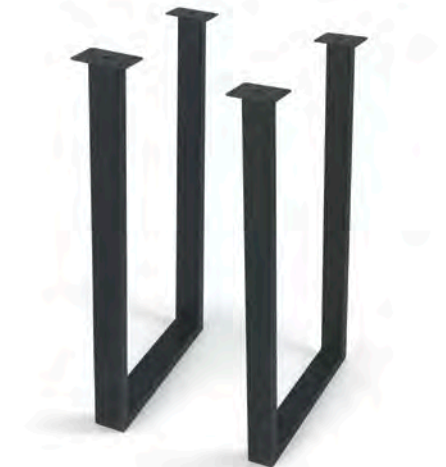

REF 3012 SUP
500 x 300 x 165mm

0069_00

Juego soportes acero Negro 304 SS
2 piezas

**Black stainless steel support set
304 SS**
2 pcs

REF 8209
750 x 330 x 50mm

0345_85

Juego soportes acero 304 SS
2 piezas

Stainless steel support set 304 SS
2 pcs