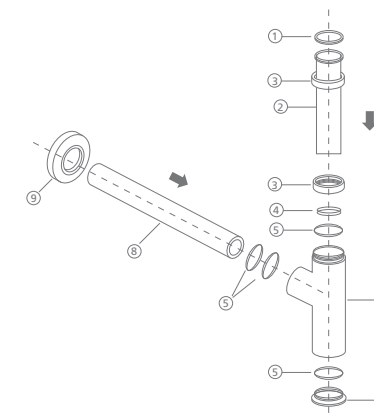

0209RG SIFÓN

Sifón redondo
Acabado Rose Gold

Round basin trap
Rose Gold finish

0089_95

Nº	Descripción	Medidas mm
1	Arandela de papel / Paper washer	Ø 30 x 2,5
2	Tubo / Tube	Ø 32 x 120
3	1/4" Tuerca de cromo / Brass nut	Ø 40
4	Arandela de goma / Rubber washer	
5	Aro / Ring	
6	Tubo 1 1/4" / Body	Ø 54 x 116
7	Tuerca de cromo / Brass nut	Ø 47
8	Tubo recto / Straight tube	Ø 32 x 300
9	Brida de cromo / Brass flange	Ø 70 x 13