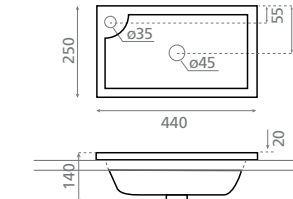

9901-L NIZA

Lavabo sobremueble / encastre
Con rebosadero

Furniture / vanity washbasin
With overflow

△ 5kg/ud / 0103_95