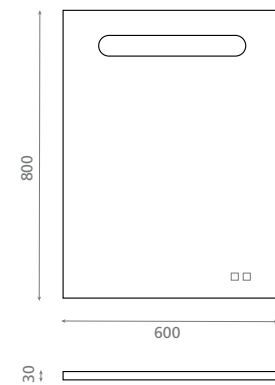

02013 BOGOTÁ

600 x 800mm

0185_00