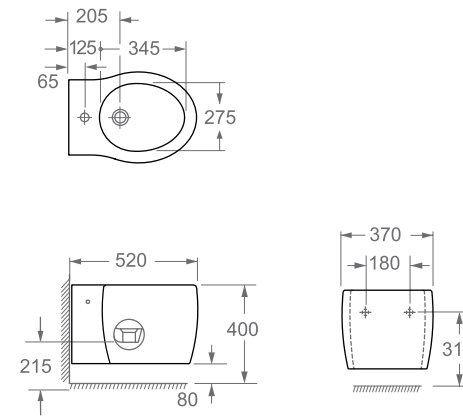

4550 EVORA

Bidé suspendido
Antibacteriano

Wall-hung bidet
Antibacterial

△ 23kg/ud / 0258_95