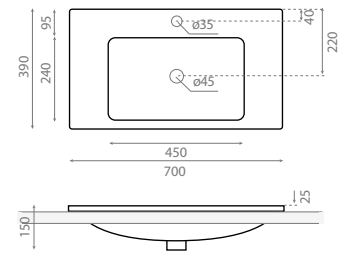

△ 21kg/ud / 0378_85

4029 CALIFORNIA 70

Lavabo sobremueble
Con rebosadero

Furniture washbasin
With overflow

△ 13kg/ud / 0161_95

4035 MADRID

Lavabo suspendido
Sin rebosadero

Wall-hung washbasin
Without overflow