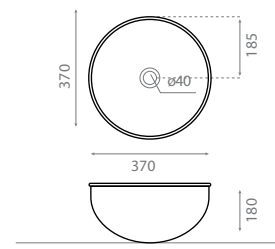

△ 3,5kg/ud / 0248_95

8303 MOGRO

Lavabo sobre encimera
Sin rebosadero
Acero esmaltado
Rose Gold

Topcounter washbasin
Without overflow
Enamelled stainless steel
Rose Gold

△ 2,5kg/ud / 0229_00

8306 BEGUR

Lavabo sobre encimera
Sin rebosadero
Aluminio rústico