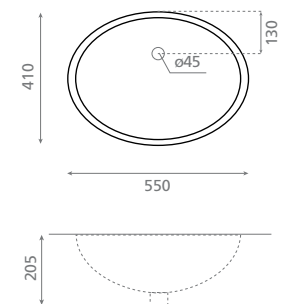

0053 ANCONA

Lavabo de bajoencastre
Con rebosadero

Undercounter washbasin
With overflow

△ 8,5kg/ud / 0093_85