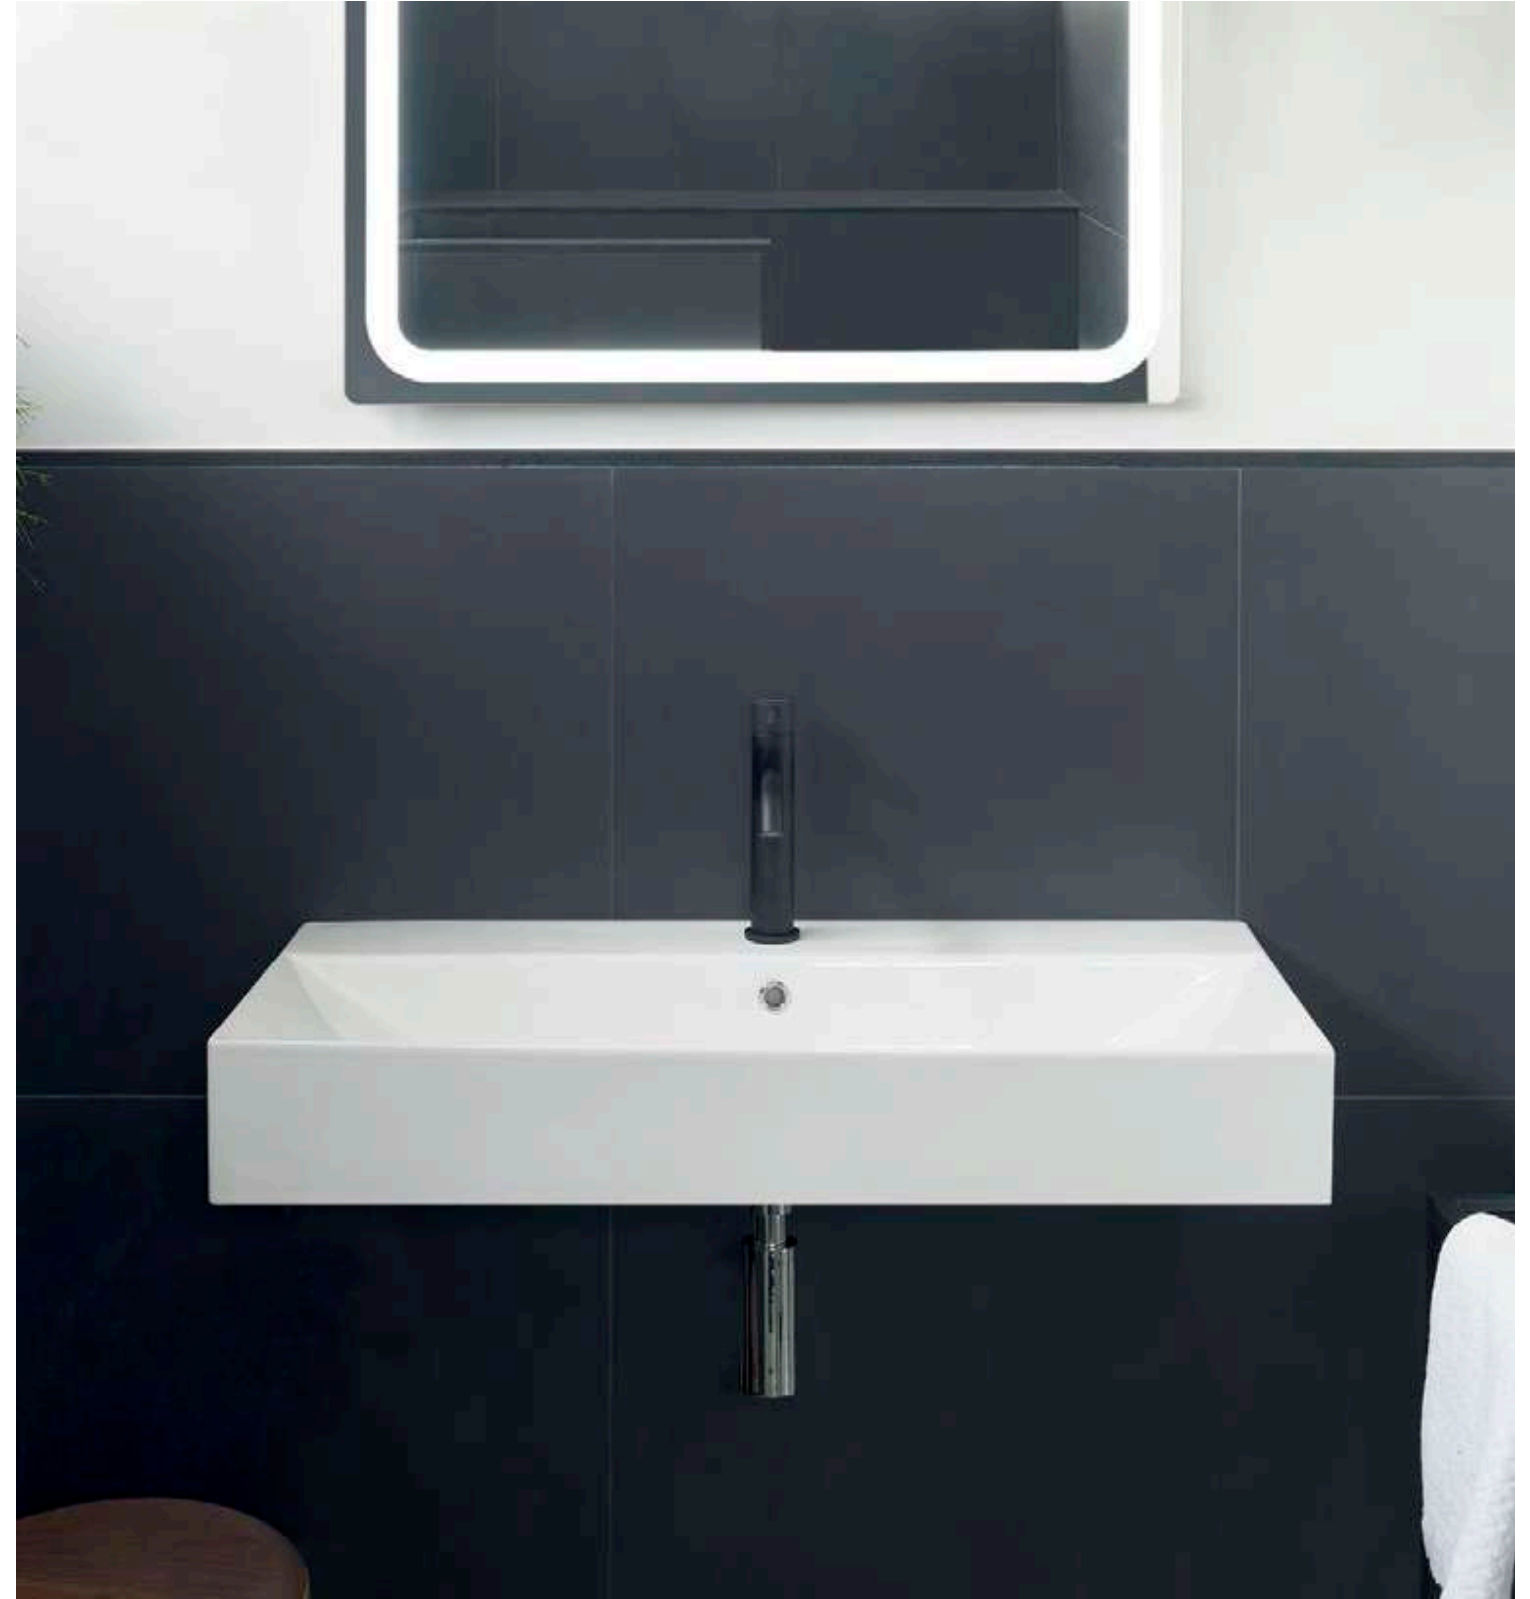

COMPLEMENTS

4072 Olea Rectangular

4088 Nilo 60

4127 Santoña 60

4108 Bruselas 90

0010 BOLONIA

**Lavabo sobre encimera /
suspendido**
Con rebosadero

Topcounter / Wall-hung washbasin
With overflow