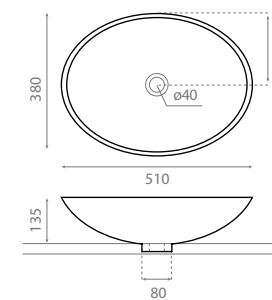

8321 ALTEA

Lavabo sobre encimera
Sin rebosadero
Aluminio pulido

Topcounter washbasin
Without overflow
Shiny aluminium

△ 3,5kg/ud / 0289_85