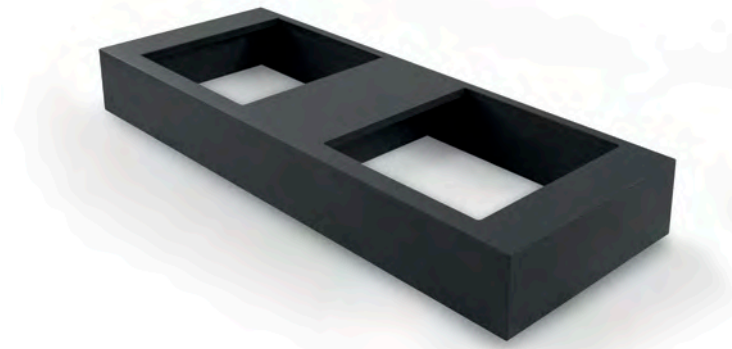

**Encimera lacada de encastre /
Lacquered top cut out**

REF 7006
1200 x 450 x 150mm
Compatible con lavabo de cristal
Miami Ref. 3005

Valid for glass washbasin
Miami Ref. 3005

△ 10kg/ud / 0269_85

Acabados / Finishes
NE - Negro mate / Matt black
BL - Blanco / White