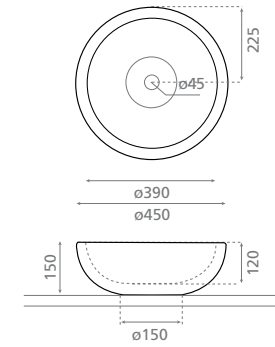

00317 PUKET NEGRO

Lavabo sobre encimera
Sin rebosadero
Compatible con pedestal Ref. 00331

Topcounter washbasin
Without overflow
Valid for Ref. 00331 pedestal

△ 24kg/ud / 0499_00