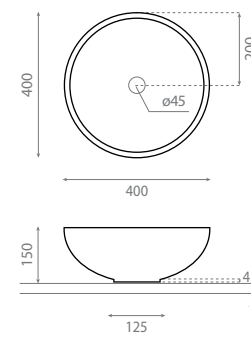

4069 SICILIA

Lavabo sobre encimera
Sin rebosadero

Topcounter washbasin
Without overflow

△ 7kg/ud / 0119_95