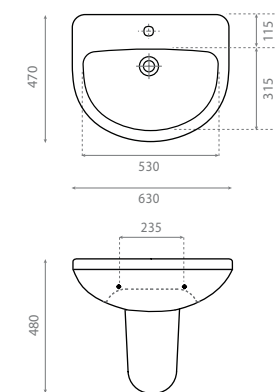

4038 NEW TOULOUSE

Lavabo sobre encimera
Con rebosadero

Topcounter washbasin
With overflow

△ 11kg/ud / 0198_00

4079 ALGARVE B

Lavabo suspendido
Con rebosadero

Wall-mounted washbasin
With overflow

△ 22kg/ud / 0112_95