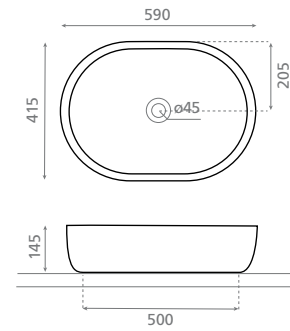

4037 TOULOUSE

Lavabo sobre encimera
Sin rebosadero

Topcounter washbasin
Without overflow

△ 15kg/ud

Deco Grupo/Group A - 0498_00
Deco Grupo/Group B - 0528_00
Deco Grupo/Group C - 0538_00
Deco Grupo/Group D - 0579_00