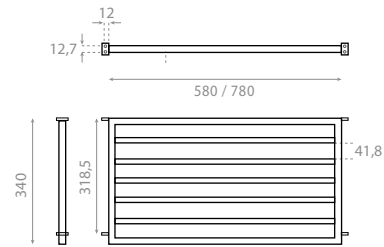

Bandeja de acero 304 para
soportes 304 SS / Stainless steel
tray 304 for support set 304 SS

REF **8210**
580 x 340mm

0229_85

REF **8211**
780 x 330mm

0259_85