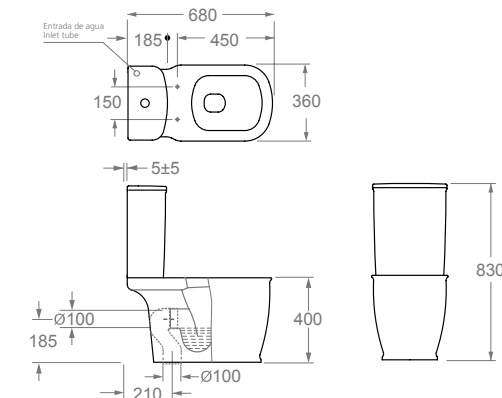

4545 LAGOS

Inodoro con tanque
Taza de salida dual
Antibacteriano
Juego de mecanismo doble descarga
Asiento y tapa de duroplast con bisagras extraíbles
Tapa fina
Sistema soft close

Floor toilet with tank
WC pan dual outlet
Antibacterial
Dual-flush cistern fittings
Duroplast removable seat and cover
Slim seat cover
Soft close system

△ 47,5kg/ud / 0498_95