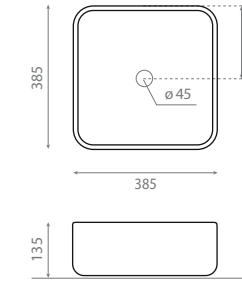

4115/CRU DINAN 40

Lavabo sobre encimera
Sin rebosadero
Acabado natural

Topcounter washbasin
Without overflow
Natural finish

△ 9kg/ud / 0189_00