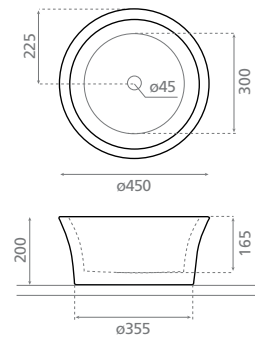

00327 MANILA NEGRO

Lavabo sobre encimera
Sin rebosadero
Compatible con pedestal Ref. 00331

Topcounter washbasin
Without overflow
Valid for Ref. 00331 pedestal

△ 27kg/ud / 0649_00