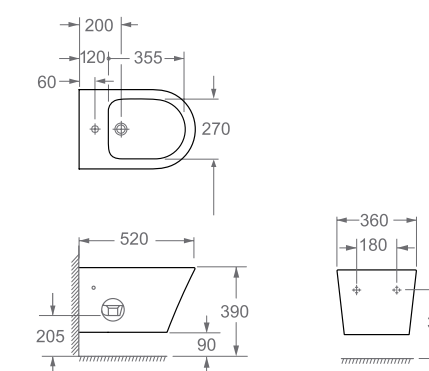

Wall-hung bidet

Antibacterial

△ 23kg/ud / 0308_95