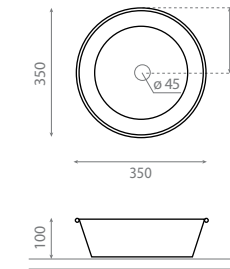

8328 KIOTO

Lavabo sobre encimera
Papelera, vaso, jabonera y válvula
Sin rebosadero
Zinc
Blanco

Topcounter washbasin
Bin, tumbler, soap dish and valve
Without overflow
Zinc
White

△ 3kg/ud / 0269_00