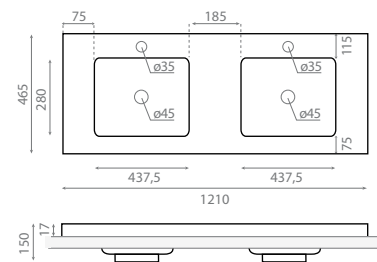

4068 LIÉBANA 120

Lavabo sobremueble
Con rebosadero
Furniture washbasin
With overflow

△ 23kg/ud / 0513_95

4088 NILO 60

Lavabo sobre encimera
Sin rebosadero
Topcounter washbasin
Without overflow

△ 15kg/ud / 0349_85