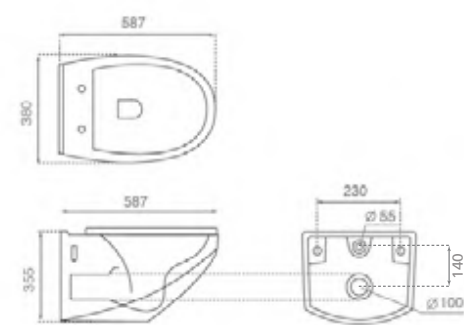

4531/UF TIBER

Inodoro suspendido
Antibacteriano
Asiento y tapa duroplast con bisagras extraíble
Sistema soft close

Wall-hung toilet
Antibacterial
Duroplast removable seat and cover
Soft close system

△ 31kg/ud / 0329_85