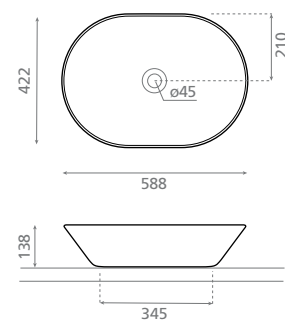

4038 NEW TOULOUSE

Lavabo sobre encimera
Con rebosadero

Topcounter washbasin
With overflow

△ 11kg/ud / 0198_00