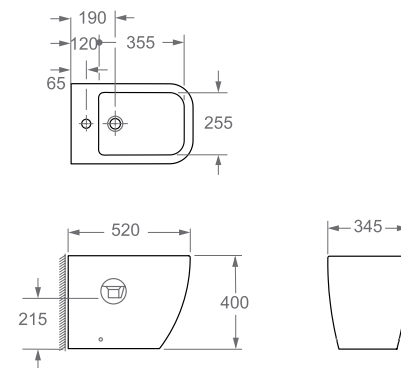

Bidet

Antibacterial

△ 23kg/ud / 0308_95