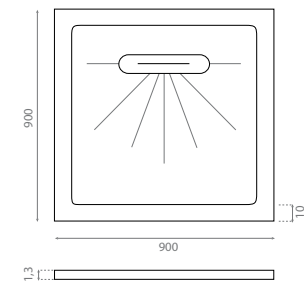

Plato de ducha porcelánico / antideslizante
Sifón Lineer incluido
Gris mate

Ceramic / non-slip shower tray
Lineer syphon included
Matt grey

△ 1,25 kg/ud / 0598_95