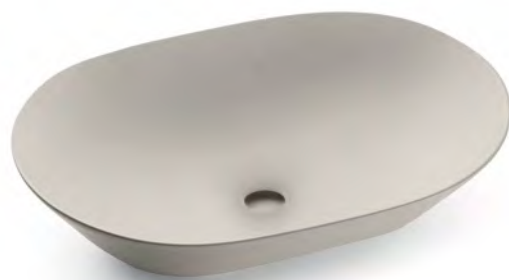

△ 8kg/ud

Deco Grupo/Group A - 0399_00
Deco Grupo/Group B - 0429_00
Deco Grupo/Group C - 0439_00
Deco Grupo/Group D - 0489_00

4037N/CRU NEW TOULOUSE

Lavabo sobre encimera
Sin rebosadero
Acabado natural

Topcounter washbasin
Without overflow
Natural finish