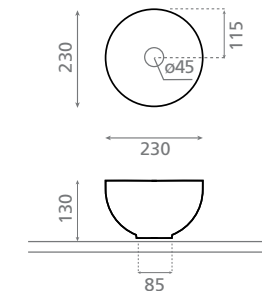

4912 MINI LYS

Lavabo sobre encimera
Sin rebosadero

Topcounter washbasin
Without overflow

△ 4kg/ud / 0098_00