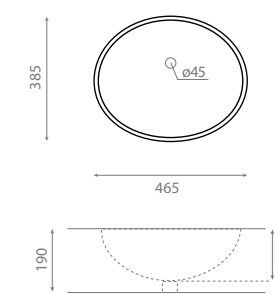

0054 MÓDENA

Lavabo de bajoencastre
Con rebosadero

Undercounter washbasin
With overflow

△ 8kg/ud / 0089_85