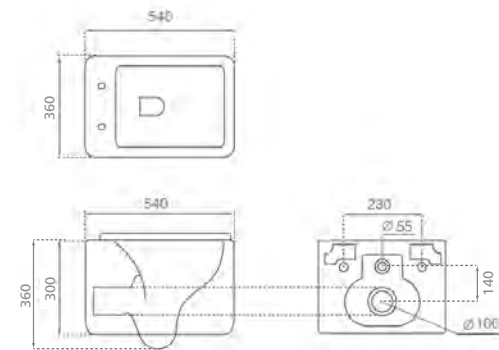

4537/UF VOLGA

Inodoro suspendido
Antibacteriano
Asiento y tapa de duroplast con bisagras extraíbles
Sistema soft close

Wall-hung toilet
Antibacterial
Duroplast removable seat and cover
Soft close system

△ 32kg/ud / 0329_85