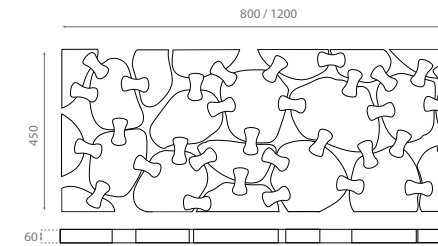

REF **8217**
800 x 500 x 60mm
Acabado marrón claro
Light brown finish

△ 25kg/ud / 0379_00

REF **8202MC**
1200 x 500 x 60mm
Acabado marrón claro
Light brown finish

△ 27kg/ud / 0489_95

REF **8220**
1500 x 500 x 60mm
Acabado marrón claro
Light brown finish

△ 50kg/ud / 0785_00

REF **8218**
800 x 500 x 60mm
Acabado marrón oscuro
Dark brown finish

△ 25kg/ud / 0379_00

REF **8202MO**
1200 x 500 x 60mm
Acabado marrón oscuro
Dark brown finish

△ 27kg/ud / 0489_95

REF **8221**
1500 x 500 x 60mm
Acabado marrón oscuro
Dark brown finish

△ 50kg/ud / 0785_00

Encimera troncos Teka /
Teak log top

REF **8214**
800 x 450 x 60mm

△ 16kg/ud / 0985_00

REF **8215**
1200 x 450 x 60mm

△ 18kg/ud / 1395_00