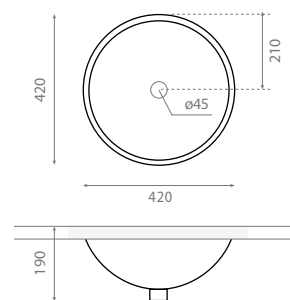

0052B CERDEÑA B

Lavabo de bajoencastre
Con rebosadero
Undercounter washbasin
With overflow

△ 6kg/ud / 0087_85