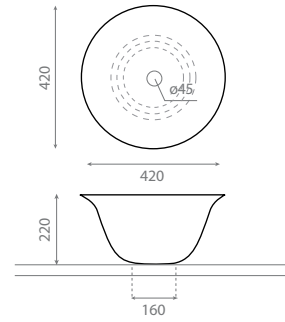

4062/NE NORDIC NEGRO

Lavabo sobre encimera
Sin rebosadero
Acabado brillo

Topcounter washbasin
Without overflow
Black shiny finish

△ 10kg/ud / 0189_85