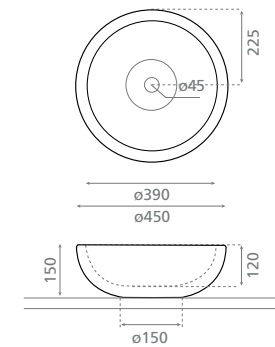

00318 PUKET BEIGE

Lavabo sobre encimera
Sin rebosadero
Compatible con pedestal Ref. 00331

Topcounter washbasin
Without overflow
Valid for Ref. 00331 pedestal

△ 24kg/ud / 0439_00