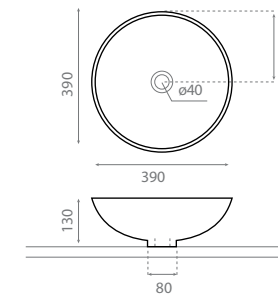

8305 DENIA

Lavabo sobre encimera
Sin rebosadero
Aluminio rústico

Topcounter washbasin
Without overflow
Rustic aluminium

△ 3,5kg/ud / 0248_95