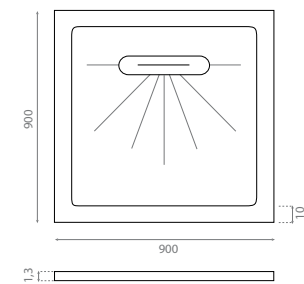

△ 1,25 kg/ud / 0598_95

PD008S GUSTO

Plato de ducha porcelánico / antideslizante
Sifón Lineer incluido
Gris Taupe

Ceramic / non-slip shower tray
Lineer syphon included
Grey Taupe

△ 1,25 kg/ud / 0598_95

PD009S INFINITY