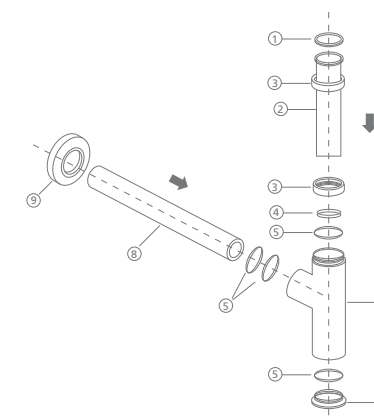

0209 SIFÓN

Sifón redondo /
Round basin trap

0076_95

Nº	Descripción	Medidas mm
1	Arandela de papel / Paper washer	Ø 30 x 2,5
2	Tubo / Tube	Ø 32 x 120
3	1/4" Tuerca de cromo / Brass nut	Ø 40
4	Arandela de goma / Rubber washer	
5	Aro / Ring	
6	Tubo 1 1/4" / Body	Ø 54 x 116
7	Tuerca de cromo / Brass nut	Ø 47
8	Tubo recto / Straight tube	Ø 32 x 300
9	Brida de cromo / Brass flange	Ø 70 x 13