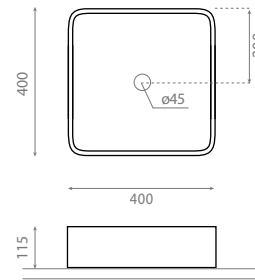

4090 NILO 40

Lavabo sobre encimera
Sin rebosadero

Topcounter washbasin
Without overflow

△ 10kg/ud / 0199_85