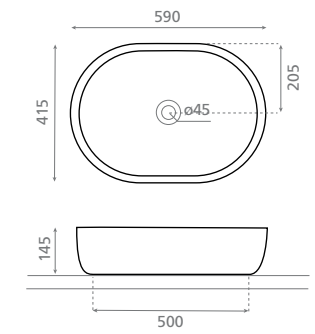

4037 TOULOUSE

Lavabo sobre encimera
Sin rebosadero

Topcounter washbasin
Without overflow

△ 15kg/ud / 0164_95