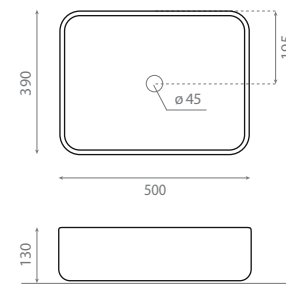

4114 DINAN NEGRO 50

Lavabo sobre encimera
Sin rebosadero
Acabado brillo

Topcounter washbasin
Without overflow
Black shiny finish

△ 12kg/ud / 0296_00