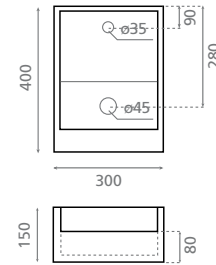

Lavabo suspendido
Con rebosadero
Wall-hung washbasin
With overflow

△ 9kg/ud / 0089_85

0085 CASCADE

Lavabo suspendido
Sin rebosadero
Wall-hung washbasin
Without overflow

△ 11kg/ud / 0089_85

4049 BRISTOL

Lavabo esquinero / suspendido
Sin rebosadero
Corner / Wall-hung washbasin
Without overflow