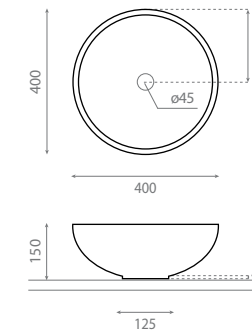

4069/CRU SICILIA

Lavabo sobre encimera
Sin rebosadero
Acabado natural

Topcounter washbasin
Without overflow
Natural finish

△ 7kg/ud / 0149_95