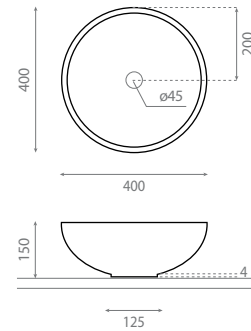

4084/CRU NEW LYS

Lavabo sobre encimera
Sin rebosadero
Acabado natural

Topcounter washbasin
Without overflow
Natural finish

△ 7kg/ud / 0189_85