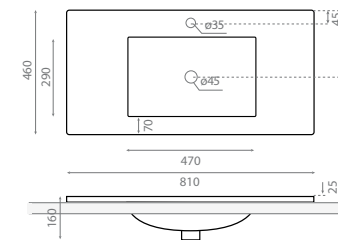

4012/NM NUEVO MONTEVIDEO 80

Lavabo sobremueble
Con rebosadero

Furniture washbasin
With overflow

△ 15kg/ud / 0196_95