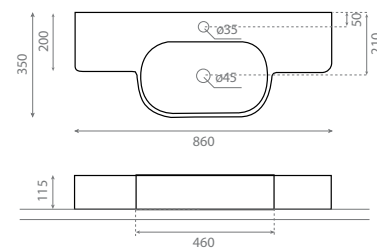

4035 MADRID

Lavabo suspendido
Sin rebosadero

Wall-hung washbasin
Without overflow

△ 19kg/ud / 0234_85