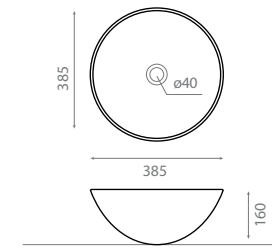

△ 3kg/ud / 0495_00

8315 MOGRO

Lavabo sobre encimera
Sin rebosadero
Acero esmaltado
Gris / Blanco

Topcounter washbasin
Without overflow
Enamelled stainless steel
Grey / White

△ 2,5kg/ud / 0219_00

8321 ALTEA