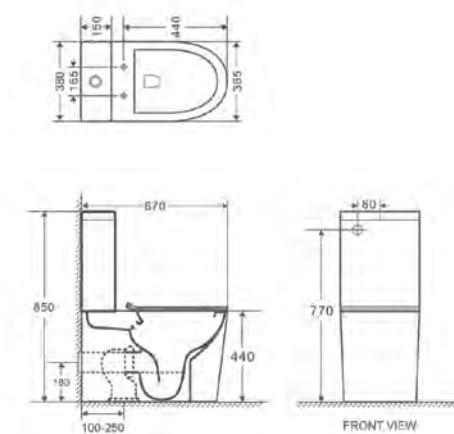

4501 IBIZA

Inodoro con tanque

Taza de salida dual
Antibacteriano
Juego de mecanismo doble descarga
Asiento y tapa duroplast con bisagras extraíbles
Sistema soft close

Floor toilet with tank

WC pan dual outlet
Antibacterial
Dual-flush cistern fittings
Duroplast removable seat and cover
Soft close system

△ 33kg/ud / 0369_85

4502 IBIZA

Inodoro suelo

Taza de salida horizontal
Antibacteriano
Asiento y tapa de bisagras extraíbles
Sistema soft close

Back to wall toilet

WC pan horizontal outlet
Antibacterial
Removable seat and cover
Soft close system

△ 23kg/ud / 0219_85

4511R NEW RONDA

Inodoro con tanque * Rimless

Taza de salida dual
Antibacteriano
Juego de mecanismo doble descarga
Asiento y tapa duroplast con bisagras extraíbles
Tapa fina
Sistema soft close

Floor toilet with tank

WC pan dual outlet
Antibacterial
Dual-flush cistern fittings
Duroplast removable seat and cover
Slim seat cover
Soft close system

△ 45kg/ud / 0468_95

4512R NEW RONDA

Inodoro suspendido * Rimless

Antibacteriano
Asiento y tapa duroplast con bisagras extraíbles
Tapa fina
Sistema soft close

Wall-hung toilet

Antibacterial
Duroplast removable seat and cover
Slim seat cover
Soft close system

△ 26kg/ud / 0358_95

4513R NEW RONDA

Bidé

Antibacteriano

Bidet

Antibacterial

△ 23kg/ud / 0308_95

4513RS NEW RONDA

Bidé suspendido

Antibacteriano

Wall-hung bidet

Antibacterial

△ 23kg/ud / 0308_95