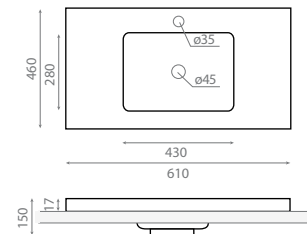

4065 LIÉBANA 60

Lavabo sobremueble
Con rebosadero
Furniture washbasin
With overflow

△ 12kg/ud / 0136_95