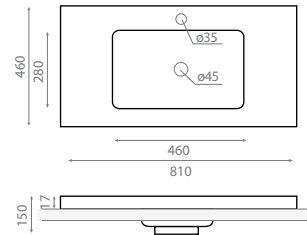

4066 LIÉBANA 80

Lavabo sobremueble
Con rebosadero
Furniture washbasin
With overflow

△ 16kg/ud / 0187_95