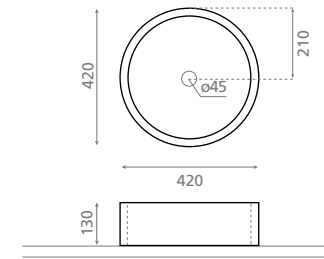

00322 Java Beige

00304 BALI NEGRO

Lavabo sobre encimera
Sin rebosadero
Compatible con pedestal Ref. 00331

Topcounter washbasin
Without overflow
Valid for Ref. 00331 pedestal

△ 25kg/ud / 0479_00