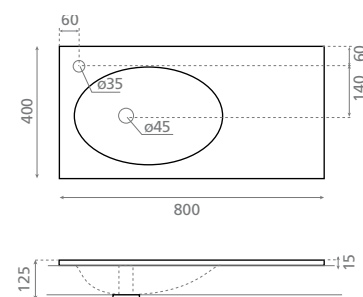

0539 VERONA 80

Lavabo sobremueble / encastre
Sin rebosadero
Compatible con soportes Ref. 00110
y Ref. 00101

Furniture / vanity washbasin
Without overflow
Valid for Ref. 00110 and
Ref. 00101 supports

△ 9kg/ud / 0187_95