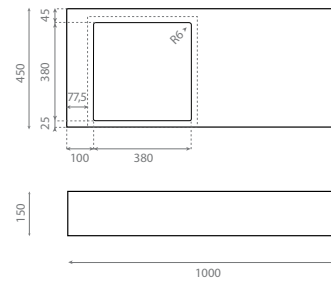

Valid for glass washbasin
Miami Ref. 3005

△ 10kg/ud / 0239_85

Acabados / Finishes
NE - Negro mate / Matt black
BL - Blanco / White

**Encimera lacada de encastre /
Lacquered top cut out**

REF 7006
1200 x 450 x 150mm
Compatible con lavabo de cristal
Miami Ref. 3005