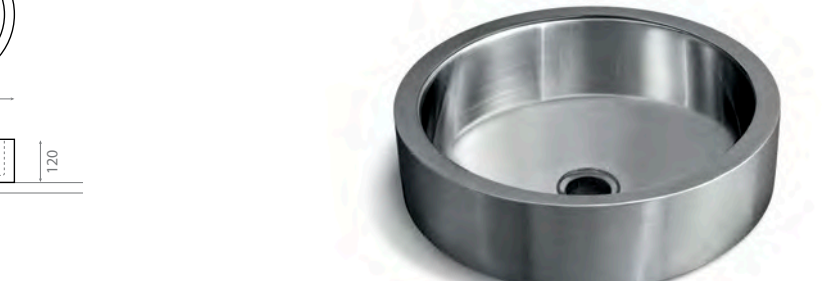

△ 2,5kg/ud / 0495_00

8309 PEDRAZA

Lavabo sobre encimera
Sin rebosadero
Acero brillo
Rose Gold

Topcounter washbasin
Without overflow
Shiny stainless steel
Rose Gold

△ 11kg/ud / 01647_00

8312 MOGRO

Lavabo sobre encimera
Sin rebosadero
Acero esmaltado
Rose Gold / Blanco