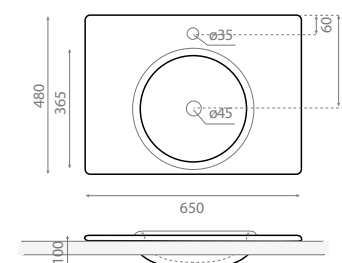

△ 15kg/ud / 0196_95

4006 LUNA 65

Lavabo de semiencastré
Sin rebosadero

Semi-recessed washbasin
Without overflow

△ 14kg/ud / 0199_95

4012NEG MONTEVIDEO NEGRO 80

Lavabo sobremueble
Con rebosadero
Acabado brillo