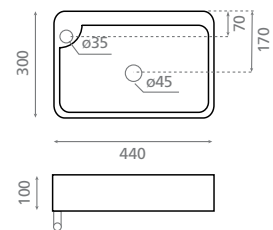

4903 JAVEA

Lavabo suspendido
Lavabo con toallero
Posibilidad de acoplar toallero a ambos lados
Sin rebosadero

Wall-hung washbasin
Washbasin with towel rail
Towel rail fixing possibility on both sides
Without overflow

△ 9kg/ud / 0124_95