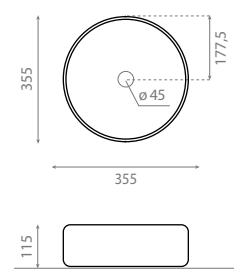

4119/CRU CARNAC

Lavabo sobre encimera
Sin rebosadero
Acabado natural

Topcounter washbasin
Without overflow
Natural finish

△ 7,5kg/ud / 0229_00