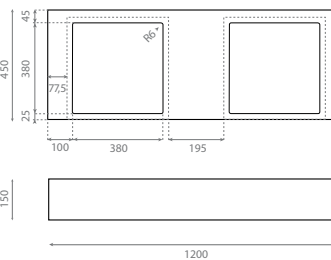

**Encimera lacada de encastre /
Lacquered top cut out**

REF 7006
1200 x 450 x 150mm
Compatible con lavabo de cristal
Miami Ref. 3005

Valid for glass washbasin
Miami Ref. 3005

△ 10kg/ud / 0269_85

Acabados / Finishes
NE - Negro mate / Matt black
BL - Blanco / White