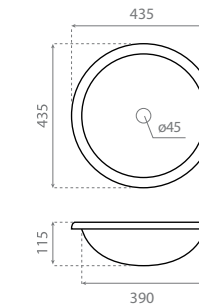

4075 RELIEF

Lavabo de encastre
Sin rebosadero

Vanity washbasin
Without overflow

△ 5kg/ud / 0187_95