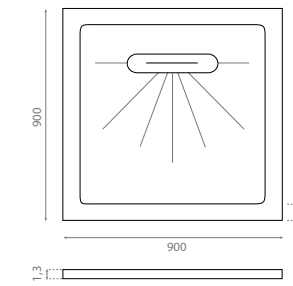

PD009S INFINITY

Plato de ducha porcelánico / antideslizante
Sifón Lineer incluido
Blanco

Ceramic / non-slip shower tray
Lineer syphon included
White

△ 1,25 kg/ud / 0598_95