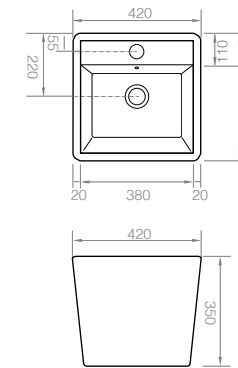

4059 GÉNOVA B

Lavabo sobre encimera / suspendido
Con rebosadero

Topcounter / Wall-hung washbasin
With overflow

△ 22kg/ud / 0219_95