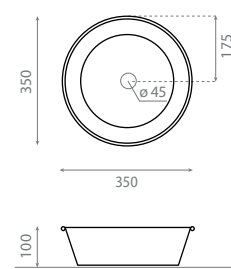

8331 KIOTO

Lavabo sobre encimera
Papelera, vaso, jabonera y válvula
Sin rebosadero
Zinc
Gris

Topcounter washbasin
Bin, tumbler, soap dish and valve
Without overflow
Zinc
Grey

△ 3kg/ud / 0269_00