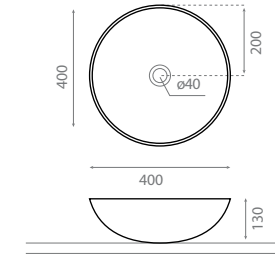

△ 3,5kg/ud / 0248_95

8326 NOJA

Lavabo sobre encimera
Sin rebosadero
Aluminio esmaltado
Gris / Blanco

Topcounter washbasin
Without overflow
Enamelled aluminium
Grey / White

△ 2,5kg/ud / 0279_00

8323 BEGUR

Lavabo sobre encimera
Sin rebosadero
Aluminio pulido