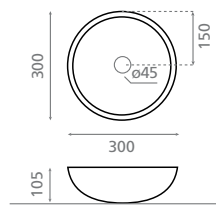

4013 MOON

Lavabo sobre encimera
Sin rebosadero
Compatible con soportes Ref. 00115
y Ref. 00114

Topcounter washbasin
Without overflow
Valid for Ref. 00115 and Ref. 00114
supports

△ 4kg/ud / 0078_95