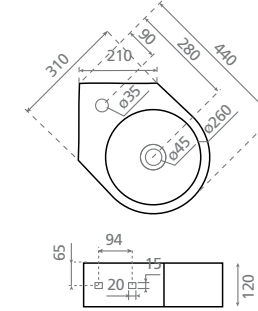

4049 BRISTOL

Lavabo esquinero / suspendido
Sin rebosadero
Corner / Wall-hung washbasin
Without overflow

△ 8kg/ud / 0114_85