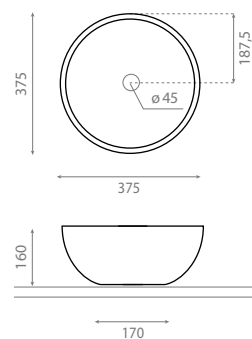

4131 BARI

Lavabo sobre encimera
Con rebosadero

Topcounter washbasin
With overflow

8kg/ud / 0138_00