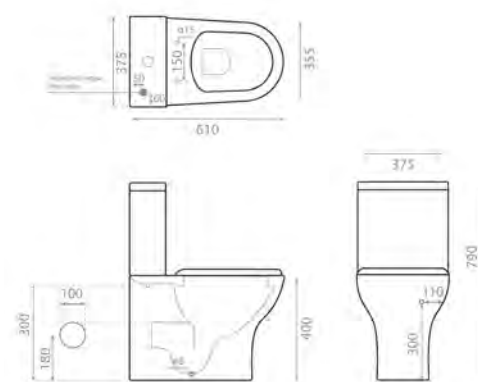

4555 SIDNEY

Inodoro con tanque * Rimless
Taza de salida dual
Antibacteriano
Juego de mecanismo doble descarga
Asiento duroplast con bisagras extraíbles
Tapa fina
Sistema soft close

Floor toilet with tank
WC pan dual outlet
Antibacterial
Dual-flush cistern fittings
Duroplast removable seat
Slim seat cover
Soft close system

△ 43,5kg/ud / 0298_00