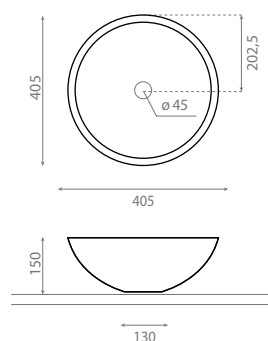

4120 BREST DORADO

Lavabo sobre encimera
Sin rebosadero

Topcounter washbasin
Without overflow

△ 5,5kg/ud / 0395_00