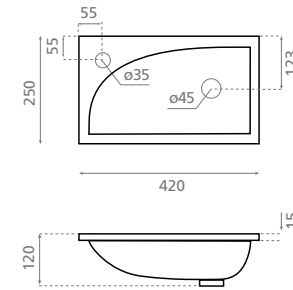

0546 SOMO

Lavabo sobremueble / encastre
Sin rebosadero
Compatible con soporte Ref. 00111

Furniture / vanity washbasin
Without overflow
Valid for Ref. 00111 support

△ 4kg/ud / 0089_85