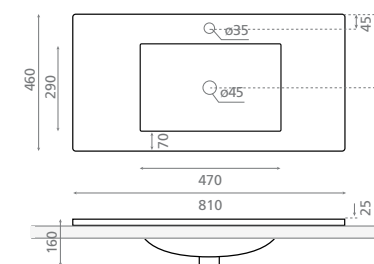

4012NEG MONTEVIDEO NEGRO 80

Lavabo sobremueble
Con rebosadero
Acabado brillo

Furniture washbasin
With overflow
Black shiny finish

△ 17kg/ud / 0287_85