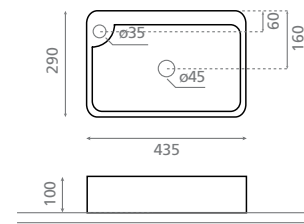

△ 8kg/ud / 0104_85

0036P ALICANTE

Lavabo sobre encimera /
suspendido
Sin rebosadero

Topcounter / Wall-hung washbasin
Without overflow

△ 9kg/ud / 0109_85

0067 DUBLÍN

Lavabo de encastre
Con rebosadero
Esmaltado por ambas caras