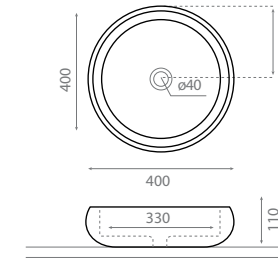

8310 ASÓN

Lavabo sobre encimera
Sin rebosadero
Acero brillo

Topcounter washbasin
Without overflow
Shiny stainless steel

△ 2,5kg/ud / 0495_00