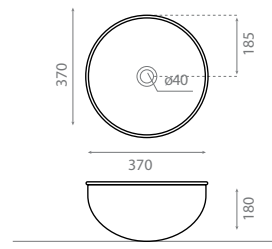

△ 3kg/ud / 0495_00

8315 MOGRO

Lavabo sobre encimera
Sin rebosadero
Acero esmaltado
Gris / Blanco

Topcounter washbasin
Without overflow
Enamelled stainless steel
Grey / White

△ 2,5kg/ud / 0219_00

8321 ALTEA