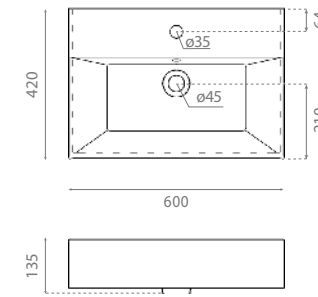

4106 BRUSELAS 60

Lavabo sobre encimera /
suspendido
Con rebosadero
Topcounter /
Wall-hung washbasin
With overflow

△ 18,5kg/ud / 0189_00