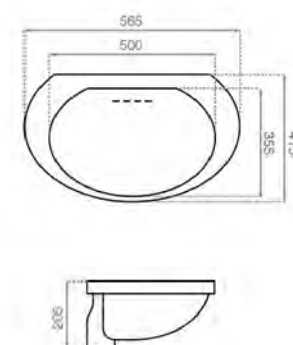

4073 TITANIC 1ST CLASS

Lavabo de bajoencastre
Sin rebosadero
Incluye sifón

Undercounter washbasin
Without overflow
Basin trap included

△ 9kg/ud / 0298_65