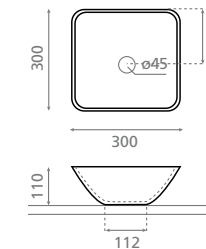

4050 BAVIERA

Lavabo sobre encimera
Sin rebosadero
Compatible con soportes Ref. 00115
y Ref. 00114

Topcounter washbasin
Without overflow
Valid for Ref. 00115 and Ref. 00114
supports

△ 4kg/ud / 0085_95