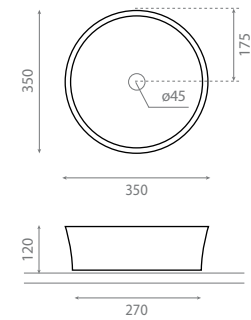

4086 VOLTA 35

Lavabo sobre encimera
Sin rebosadero

Topcounter washbasin
Without overflow

△ 7kg/ud / 0136_85