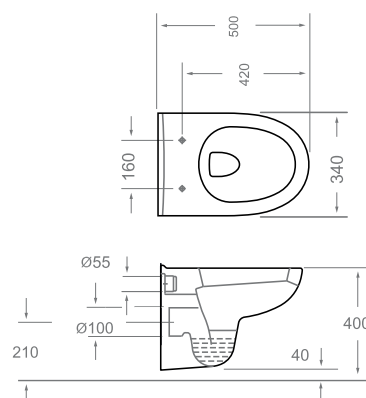

4554 TAMPA

Inodoro suspendido
Antibacteriano
Asiento y tapa de duroplast con bisagras extraíbles
Sistema soft close

Wall-hung toilet
Antibacterial
Duroplast removable seat and cover
Soft close system

△ 17,5kg/ud / 0194_00

4500 MW2CR

Mecanismo tanque inodoro suspendido con pulsador cromado

Tank mechanism with chrome push button for wall-hung toilet

0314_95