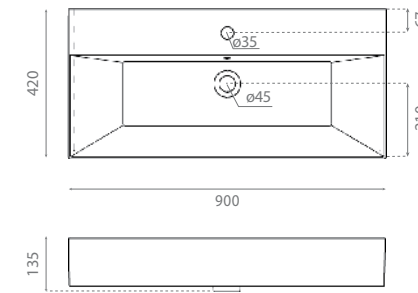

4108 BRUSELAS 90

Lavabo sobre encimera /
suspendido
Con rebosadero
Topcounter /
Wall-hung washbasin
With overflow

△ 27kg/ud / 0299_00