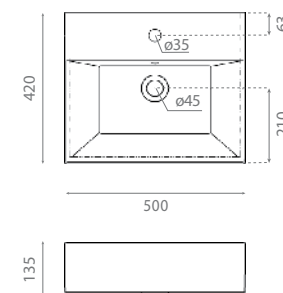

4105 BRUSELAS 50

Lavabo sobre encimera /
suspendido
Con rebosadero
Topcounter /
Wall-hung washbasin
With overflow

△ 16kg/ud / 0159_00