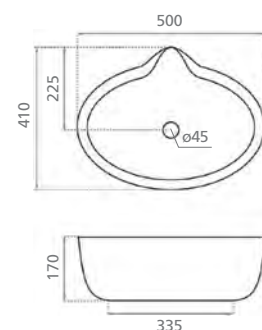

4074 TITANIC 2ND CLASS

Lavabo sobre encimera
Sin rebosadero
Opción filo oro 4074/23 / 0459_85

Topcounter washbasin
Without overflow
Optional Gold ring 4074/23 / 0459_85

△ 9kg/ud / 0279_85