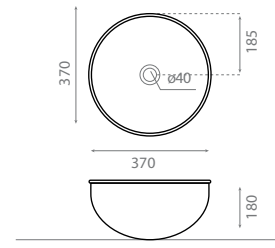

8302 MOGRO

Lavabo sobre encimera
Sin rebosadero
Acero esmaltado
Toile de Jouy / Blanco

Topcounter washbasin
Without overflow
Enamelled stainless steel
Toile de Jouy / White

△ 2,5kg/ud / 0259_00