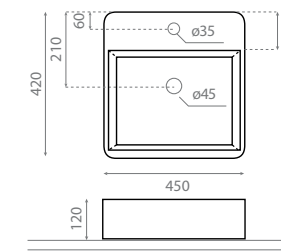

Topcounter / Wall-hung washbasin
With overflow

△ 22kg/ud / 0219_95

4063 SANTANDER 45

Lavabo sobre encimera / suspendido
Con rebosadero

Topcounter / Wall-hung washbasin
With overflow

△ 15,5kg/ud / 0143_95

4065 LIÉBANA 60