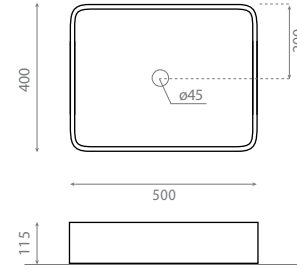

4089 NILO 50

Lavabo sobre encimera
Sin rebosadero

Topcounter washbasin
Without overflow

△ 12kg/ud / 0249_95