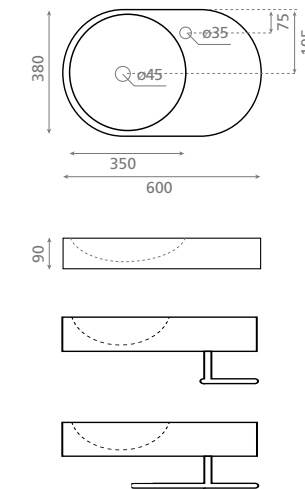

0065B FUENGIROLA 0065BT TOALLERO - TOWEL RAIL 0065BTG TOALLERO - TOWEL RAIL

Lavabo sobre encimera /
suspendido

Sin rebosadero
Posibilidad de aclopar toallero
Ref. 0065T a ambos lados

Topcounter / Wall-hung washbasin
Without overflow
Ref. 0065T towel rail ficing
possibility on both sides

△ 11kg/ud / 00173_85 /
0025_85 / 0030_85