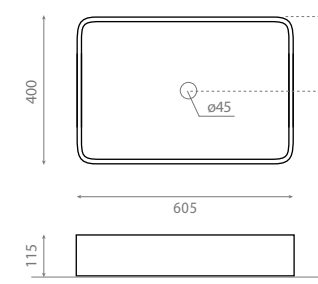

4068 LIÉBANA 120

Lavabo sobremueble
Con rebosadero
Furniture washbasin
With overflow

△ 23kg/ud / 0513_95

4088 NILO 60

Lavabo sobre encimera
Sin rebosadero
Topcounter washbasin
Without overflow

△ 15kg/ud / 0349_85