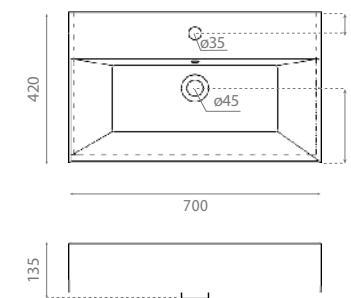

4107 BRUSELAS 70

Lavabo sobre encimera /
suspendido
Con rebosadero
Topcounter /
Wall-hung washbasin
With overflow

△ 21kg/ud / 0239_00