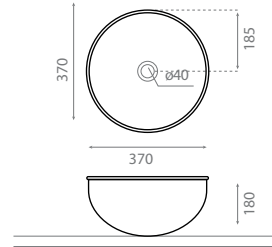

8313 MOGRO

Lavabo sobre encimera
Sin rebosadero
Acero esmaltado
Lavanda / Blanco

Topcounter washbasin
Without overflow
Enamelled stainless steel
Lavender / White

△ 2,5kg/ud / 0219_00