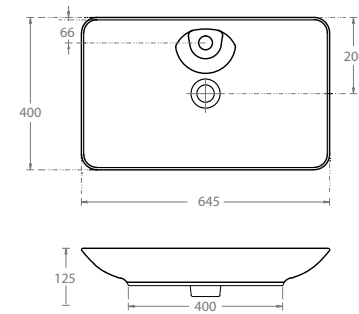

4110 BRUJAS

Lavabo sobre encimera
Sin rebosadero

Topcounter washbasin
Without overflow

△ 13kg/ud / 0229_00