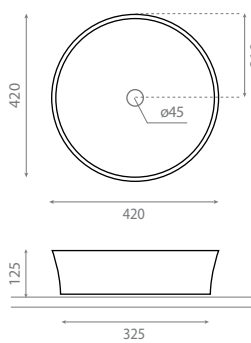

4087 VOLTA 42

Lavabo sobre encimera
Sin rebosadero

Topcounter washbasin
Without overflow

△ 9kg/ud / 0175_95