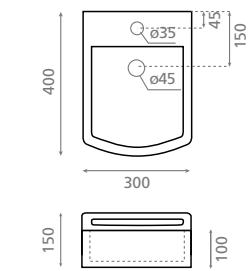

0083 SPACE

Lavabo suspendido
Con rebosadero
Wall-hung washbasin
With overflow

△ 9kg/ud / 0089_85