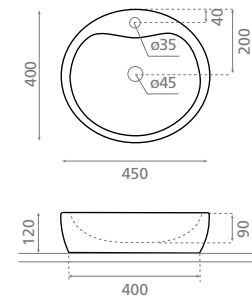

00312 SANTORINI 45 BEIGE

Lavabo sobre encimera
Sin rebosadero
Compatible con pedestal Ref. 00331

Topcounter washbasin
Without overflow
Valid for Ref. 00331 pedestal

△ 29kg/ud / 0569_00