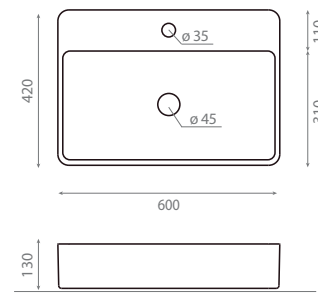

4127 SANTOÑA 60

Lavabo sobre encimera /
suspendido
Con rebosadero

Topcounter /
Wall-hung washbasin
With overflow

△ 17kg/ud / 0189_00