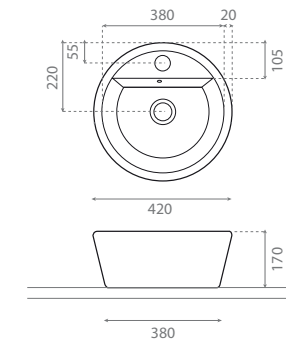

4036 MARSELLA

Lavabo sobre encimera / suspendido
Sin rebosadero
Desagüe oculto
Tapa de colores acabado silicona

Topcounter / Wall-hung washbasin
Without overflow
Hidden draining hole
Colored silicone finish lid

△ 13kg/ud / 0146_85

4036P TAPA - LID EXTRA 0032_95

4056 FLORENCIA A

Lavabo sobre encimera
Con rebosadero

Topcounter washbasin
With overflow

△ 12,5kg/ud / 0134_95

4057 FLORENCIA B

Lavabo sobre encimera
Con rebosadero

Topcounter washbasin
With overflow

△ 18kg/ud / 0188_95

4062 NORDIC

Lavabo sobre encimera
Sin rebosadero

Topcounter washbasin
Without overflow

△ 10kg/ud / 0149_85