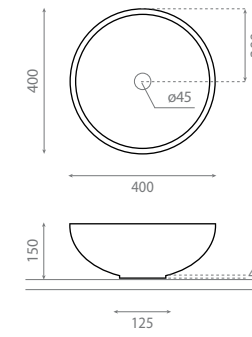

4084N NEW LYS

Lavabo sobre encimera
Sin rebosadero

Topcounter washbasin
Without overflow

△ 7kg/ud / 0159_85