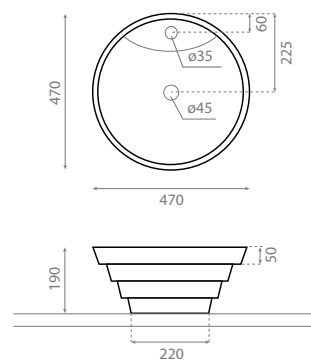

0005 ATLANTA

Lavabo sobre encimera /
semiencastre
Con rebosadero

Topcounter / Semi-recessed
washbasin
With overflow

△ 12kg/ud / 0112_95