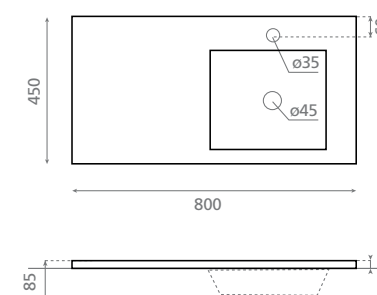

△ 7kg/ud / 0156_95

0541 CASTRO 80

Lavabo sobremueble / encastre
Con rebosadero

Furniture / vanity washbasin
With overflow

△ 20kg/ud / 0235_95

0539 VERONA 80

Lavabo sobremueble / encastre
Sin rebosadero
Compatible con soportes Ref. 00110
y Ref. 00101