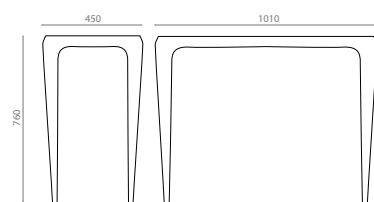

0938_95

Mesa de aluminio /
Aluminium table

REF **8200**
1010 x 450 x 760mm

1195_00

Taburete de aluminio /
Aluminium stool

REF **8201**
260 x 260 x 420mm

0198_00

Secreter
Mueble de madera de acacia
Acabado roble