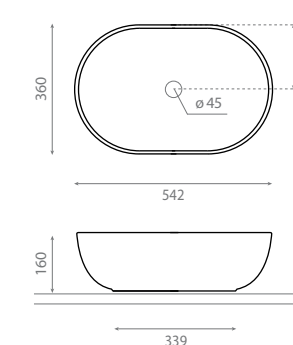

4129 LIVORNO 55

Lavabo sobre encimera
Con rebosadero

Topcounter washbasin
With overflow

△ 10kg/ud / 0169_00