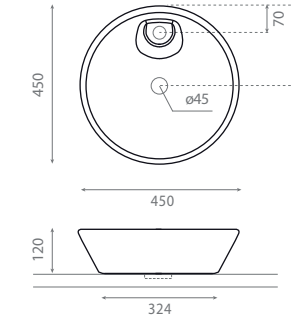

4109 LIEJA

Lavabo sobre encimera
Sin rebosadero

Topcounter washbasin
Without overflow

△ 9kg/ud / 0169_00