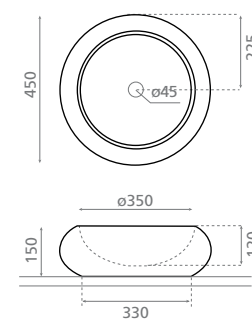

00316 FIJI BEIGE

Lavabo sobre encimera
Sin rebosadero
Compatible con pedestal Ref. 00331

Topcounter washbasin
Without overflow
Valid for Ref. 00331 pedestal

△ 41kg/ud / 0498_00