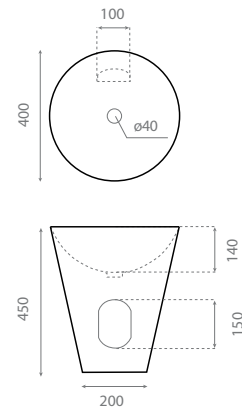

8307 PEDRAZA

Lavabo sobre encimera
Sin rebosadero
Acero brillo

Topcounter washbasin
Without overflow
Shiny stainless steel

△ 11kg/ud / 01347_00