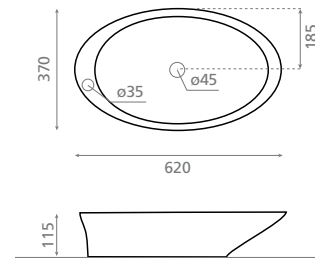

4020 PURE

Lavabo sobre encimera
Sin rebosadero

Topcounter washbasin
Without overflow

△ 10kg/ud / 0176_85