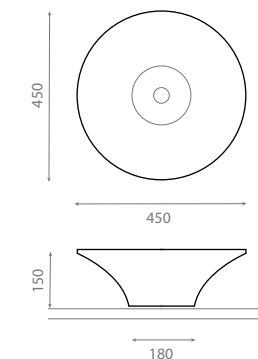

8334 BULNES

Lavabo sobre encimera
Sin rebosadero
Acero

Topcounter washbasin
Without overflow
Stainless steel

△ 3kg/ud / 0239_00