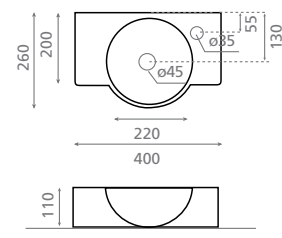

4052 VENECIA 40

Lavabo sobre encimera / suspendido
Sin rebosadero

Topcounter / Wall-hung washbasin
Without overflow

△ 11kg/ud / 0099_85