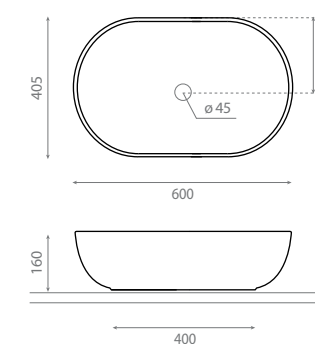

4130 LIVORNO 60

Lavabo sobre encimera
Con rebosadero

Topcounter washbasin
With overflow

△ 12,5kg/ud / 0189_00