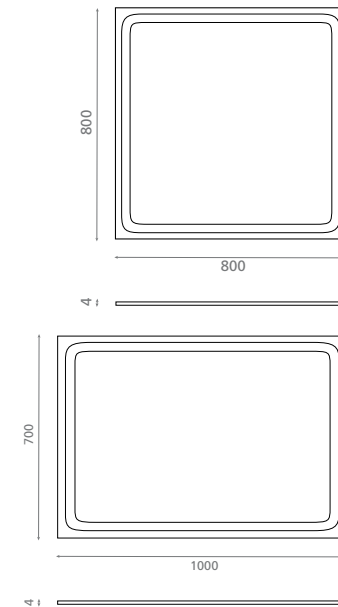

LIMA

REF **02011**
800 x 800mm

0375_00

REF **02012**
1000 x 700mm

0399_00