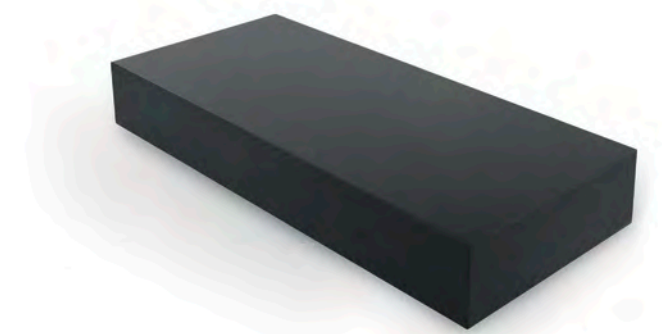

REF 7002
800 x 450 x 150mm

△ 10kg/ud / 0209_85

REF 7003
1000 x 450 x 150mm

△ 12kg/ud / 0239_85

REF 7004
1200 x 450 x 150mm

△ 14kg/ud / 0269_85

**Encimera lacada de encastre /
Lacquered top cut out**

REF 7005
1000 x 450 x 150mm
Compatible con lavabo de cristal
Miami Ref. 3005