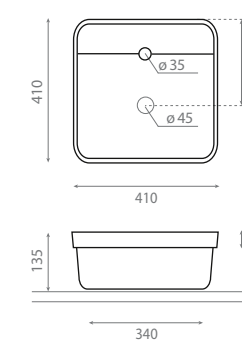

4123 BESAYA 4123/T BANDEJA BAMBÚ

Lavabo de semiencastré /
sobre encimera
Sin rebosadero

Semi-recessed / Topcounter
washbasin
Without overflow

△ 11kg/ud / 0189_00 / 0049_00