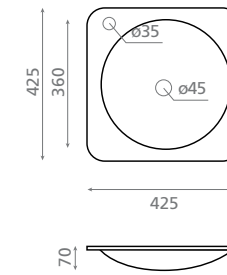

3005 MIAMI

Lavabo de encastre
Sin rebosadero

Vanity washbasin
Without overflow

Acabados / Finishes
AQ - Aquamarina / Aquamarine
NE - Negro / Black
RJ - Rojo / Red

0139_85

SOPORTES / SUPPORTS

Soporte de acero
Juego de soportes de acero para
encimeras de madera o cristal

Top support
Set of stainless steel supports for
glass or wooden tops

REF 00100
500mm

0199_00