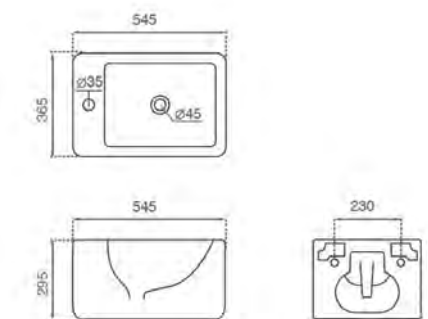

4538 VOLGA

Bidé suspendido
Antibacteriano

Wall-hung bidet
Antibacterial

△ 23kg/ud / 0248_95