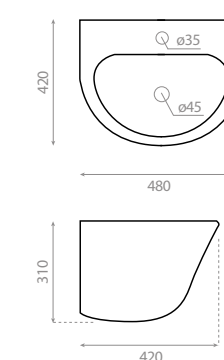

4085 GANTE

Lavabo suspendido
Con rebosadero

Wall-mounted washbasin
With overflow

△ 18kg/ud / 0238_95