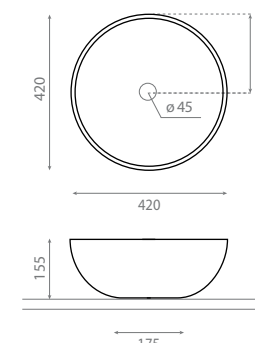

4128 VILLAREAL

Lavabo sobre encimera
Con rebosadero

Topcounter washbasin
With overflow

△ 7kg/ud / 0129_00