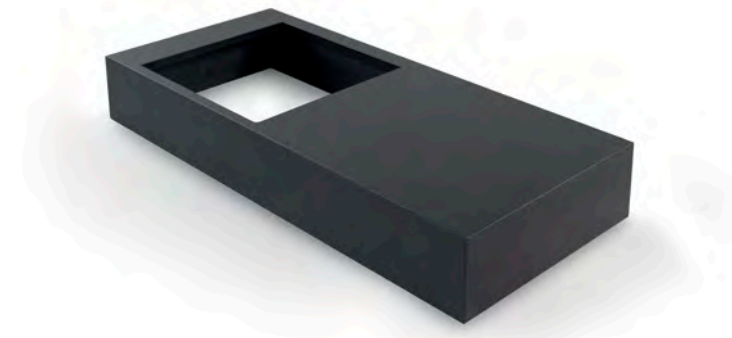

REF 7002
800 x 450 x 150mm

△ 10kg/ud / 0209_85

REF 7003
1000 x 450 x 150mm

△ 12kg/ud / 0239_85

REF 7004
1200 x 450 x 150mm

△ 14kg/ud / 0269_85

**Encimera lacada de encastre /
Lacquered top cut out**

REF 7005
1000 x 450 x 150mm
Compatible con lavabo de cristal
Miami Ref. 3005