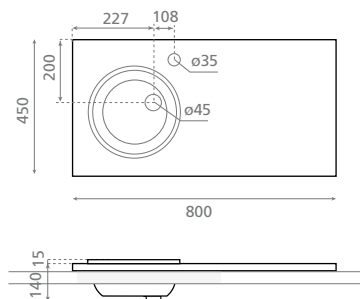

△ 5kg/ud / 0103_95

0578 SATÉLITE

Lavabo sobremueble / encastre
Sin rebosadero

Furniture / vanity washbasin
Without overflow

△ 14kg/ud / 0339_85

R	Nombre / Name	P
8301	Mogro	280
8302	Mogro	280
8303	Mogro	280
8304	Altea	281
8305	Denia	281
8306	Begur	281
8307	Pedraza	282
8308	Pedraza	282
8309	Pedraza	282
8310	Asón	283
8311	Oruña	283
8312	Mogro	283
8313	Mogro	284
8314	Mogro	284
8315	Mogro	284
8318	Mogro	285
8320	Gama	285
8321	Altea	285
8322	Denia	286
8323	Begur	286
8325	Noja	286
8326	Noja	287
8328	Kioto	287
8329	Kioto	287
8330	Kioto	288
8331	Kioto	288
8332	Sotres	288
8333	Bejes	289
8334	Bulnes	289