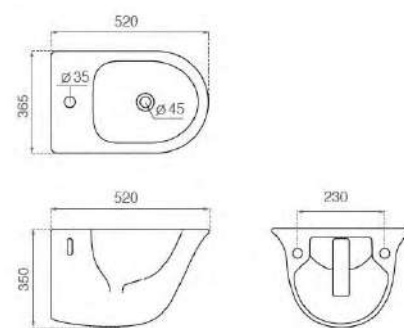

4528 CONGO

Bidé suspendido
Antibacteriano

Wall-hung bidet
Antibacterial

△ 18kg/ud / 0228_95