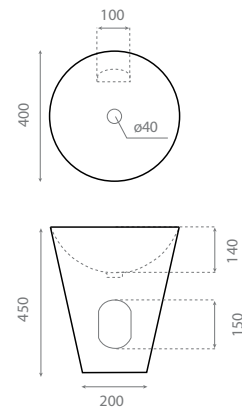

8308 PEDRAZA

Lavabo sobre encimera
Sin rebosadero
Acero brillo
Blanco

Topcounter washbasin
Without overflow
Shiny stainless steel
White

△ 11kg/ud / 01427_00