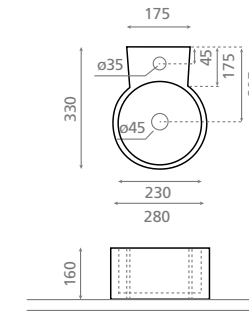

0066 JEREZ

Lavabo suspendido
Con rebosadero
Wall-hung washbasin
With overflow

△ 8kg/ud / 0104_85