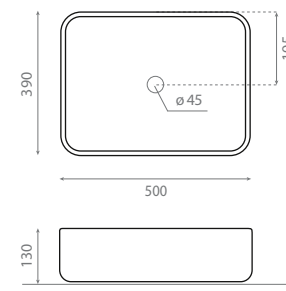

4113/CRU DINAN 50

Lavabo sobre encimera
Sin rebosadero
Acabado natural

Topcounter washbasin
Without overflow
Natural finish

△ 12kg/ud / 0226_00