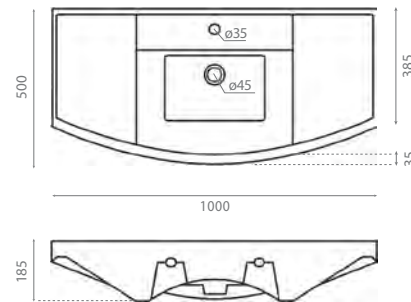

4096 OSLO 80

Lavabo suspendido
Con rebosadero
Wall-hung washbasin
With overflow

△ 25kg/ud / 0179_85

4097 OSLO 100

Lavabo suspendido
Con rebosadero
Wall-hung washbasin
With overflow

△ 30kg/ud / 0213_95

4098 PRAGA 80