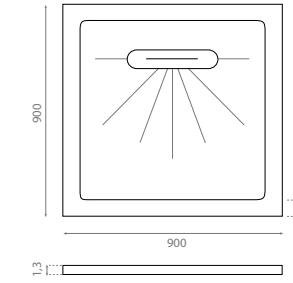

PD010S OAKWOOD

Plato de ducha porcelánico / antideslizante
Sifón Lineer incluido
Marrón claro

Ceramic / non-slip shower tray
Lineer syphon included
Brown

△ 1,25 kg/ud / 0598_95