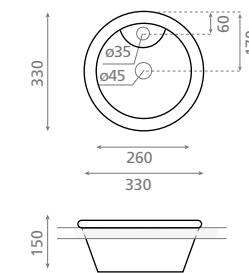

0067 DUBLÍN

Lavabo de encastre
Con rebosadero
Esmaltado por ambas caras

Vanity washbasin
With overflow
Glazed both sides

△ 7kg/ud / 0104_85