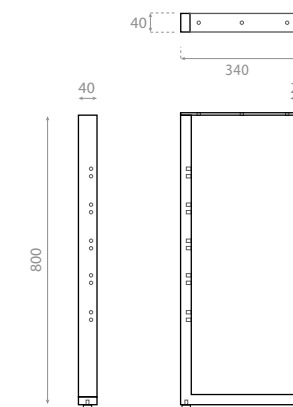

Juego soportes acero 304 SS
2 piezas

Stainless steel support set 304 SS
2 pcs

REF 8208
780 x 340 x 40mm

0289_85