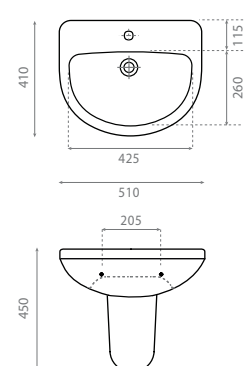

4078 ALGARVE A

Lavabo suspendido
Con rebosadero

Wall-mounted washbasin
With overflow

△ 19kg/ud / 0103_85