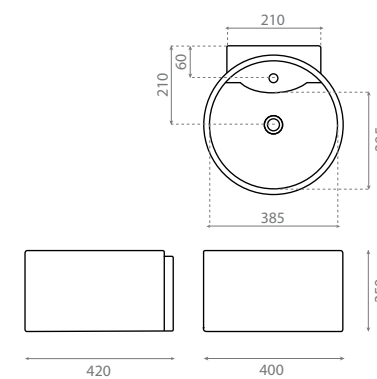

H1012 HAMBURG

Lavabo suspendido
Con rebosadero

Wall-hung washbasin
With overflow

16,5kg/ud / 0168_95