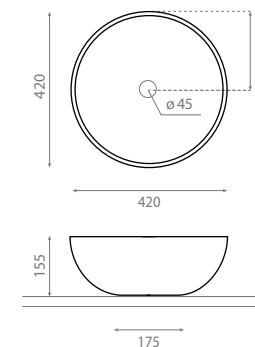

4128 VILLAREAL

Lavabo sobre encimera
Con rebosadero

Topcounter washbasin
With overflow

△ 7kg/ud

Deco Grupo/Group A - 0389_00
Deco Grupo/Group B - 0419_00
Deco Grupo/Group C - 0429_00
Deco Grupo/Group D - 0479_00