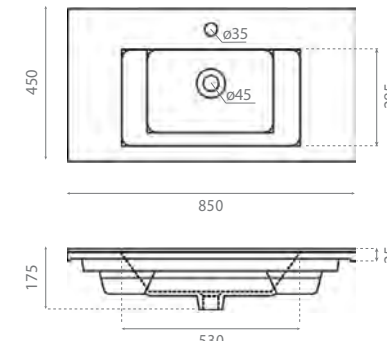

4100 RIGA 85

Lavabo suspendido
Con rebosadero
Wall-hung washbasin
With overflow

△ 22kg/ud / 0198_95