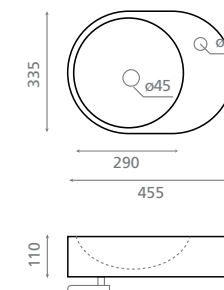

4904 BENALMÁDENA

Lavabo suspendido
Lavabo con toallero
Toallero a la izquierda
Sin rebosadero

Wall-hung washbasin
Washbasin with towel rail
Towel rail on the left
Without overflow

△ 8,5kg/ud / 0139_85