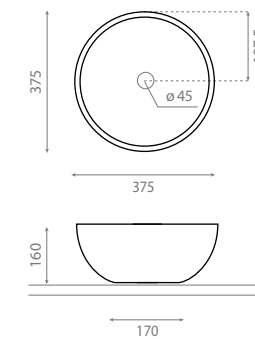

4131 BARI

Lavabo sobre encimera
Con rebosadero

Topcounter washbasin
With overflow

△ 8kg/ud

Deco Grupo/Group A - 0399_00
Deco Grupo/Group B - 0429_00
Deco Grupo/Group C - 0439_00
Deco Grupo/Group D - 0489_00