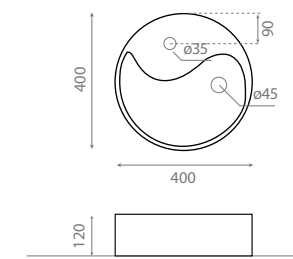

0040B YIN YANG

Lavabo sobre encimera
Sin rebosadero

Topcounter washbasin
Without overflow

△ 9kg/ud / 0123_85