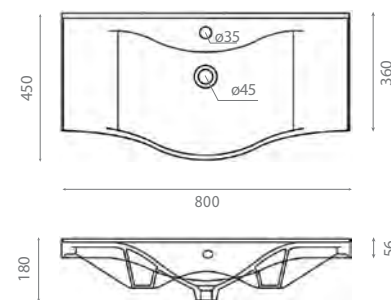

4092 HELSINKI 80

Lavabo suspendido
Con rebosadero

Wall-hung washbasin
With overflow

△ 18kg/ud / 0159_85