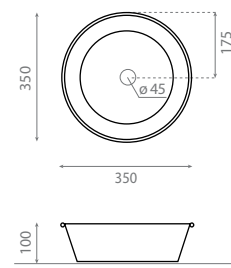

Lavabo sobre encimera
 Papelera, vaso, jabonera y válvula
 Sin rebosadero
 Zinc
 Azul

Topcounter washbasin
 Bin, tumbler, soap dish and valve
 Without overflow
 Zinc
 Blue

△ 3kg/ud / 0269_00

8333 BEJES

Lavabo sobre encimera
 Sin rebosadero
 Acero