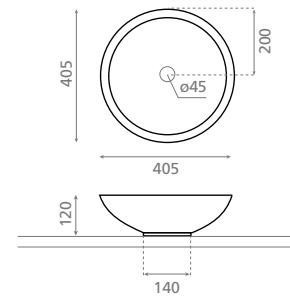

00301 CATANIA BEIGE

Lavabo sobre encimera
Sin rebosadero
Compatible con pedestal Ref. 00331

Topcounter washbasin
Without overflow
Valid for Ref. 00331 pedestal

△ 10kg/ud / 0389_00