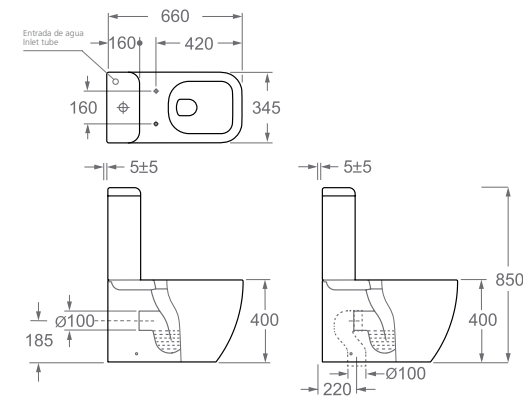

Floor toilet with tank

WC pan dual outlet
Antibacterial
Dual-flush cistern fittings
Duroplast removable seat and cover
Soft close system

△ 48kg/ud / 0468_95