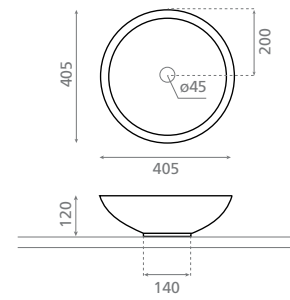

00302 CATANIA NEGRO

Lavabo sobre encimera
Sin rebosadero
Compatible con pedestal Ref. 00331

Topcounter washbasin
Without overflow
Valid for Ref. 00331 pedestal

△ 10kg/ud / 0449_00