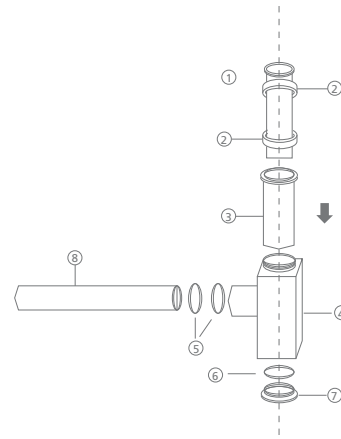

0210 SIFÓNSifón cuadrado /
Square basin trap

0089_95

Nº	Descripción	Medidas mm
1	1 1/4" Tubo / Tube	Ø 32 x 118
2	1/4" Tuerca de cromo / Brass nut	Ø 40
3	Tubo de plástico / Plastic tube	Ø 34 x 80
4	Cuerpo cuadrado / Square body	50 x 50 x 114
5/6	Aro redondo de goma / Rubber ring	Ø 32 x 2,5
7	Tuerca de cromo / Brass nut	Ø 30
8	Tubo recto / Straight tube	Ø 32 x 300