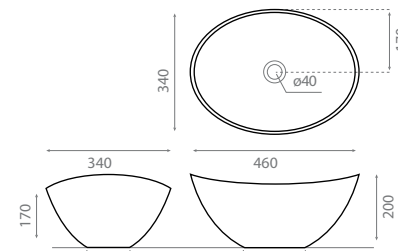

8323 BEGUR

Lavabo sobre encimera
Sin rebosadero
Aluminio pulido

Topcounter washbasin
Without overflow
Shiny aluminium

△ 4kg/ud / 0349_85