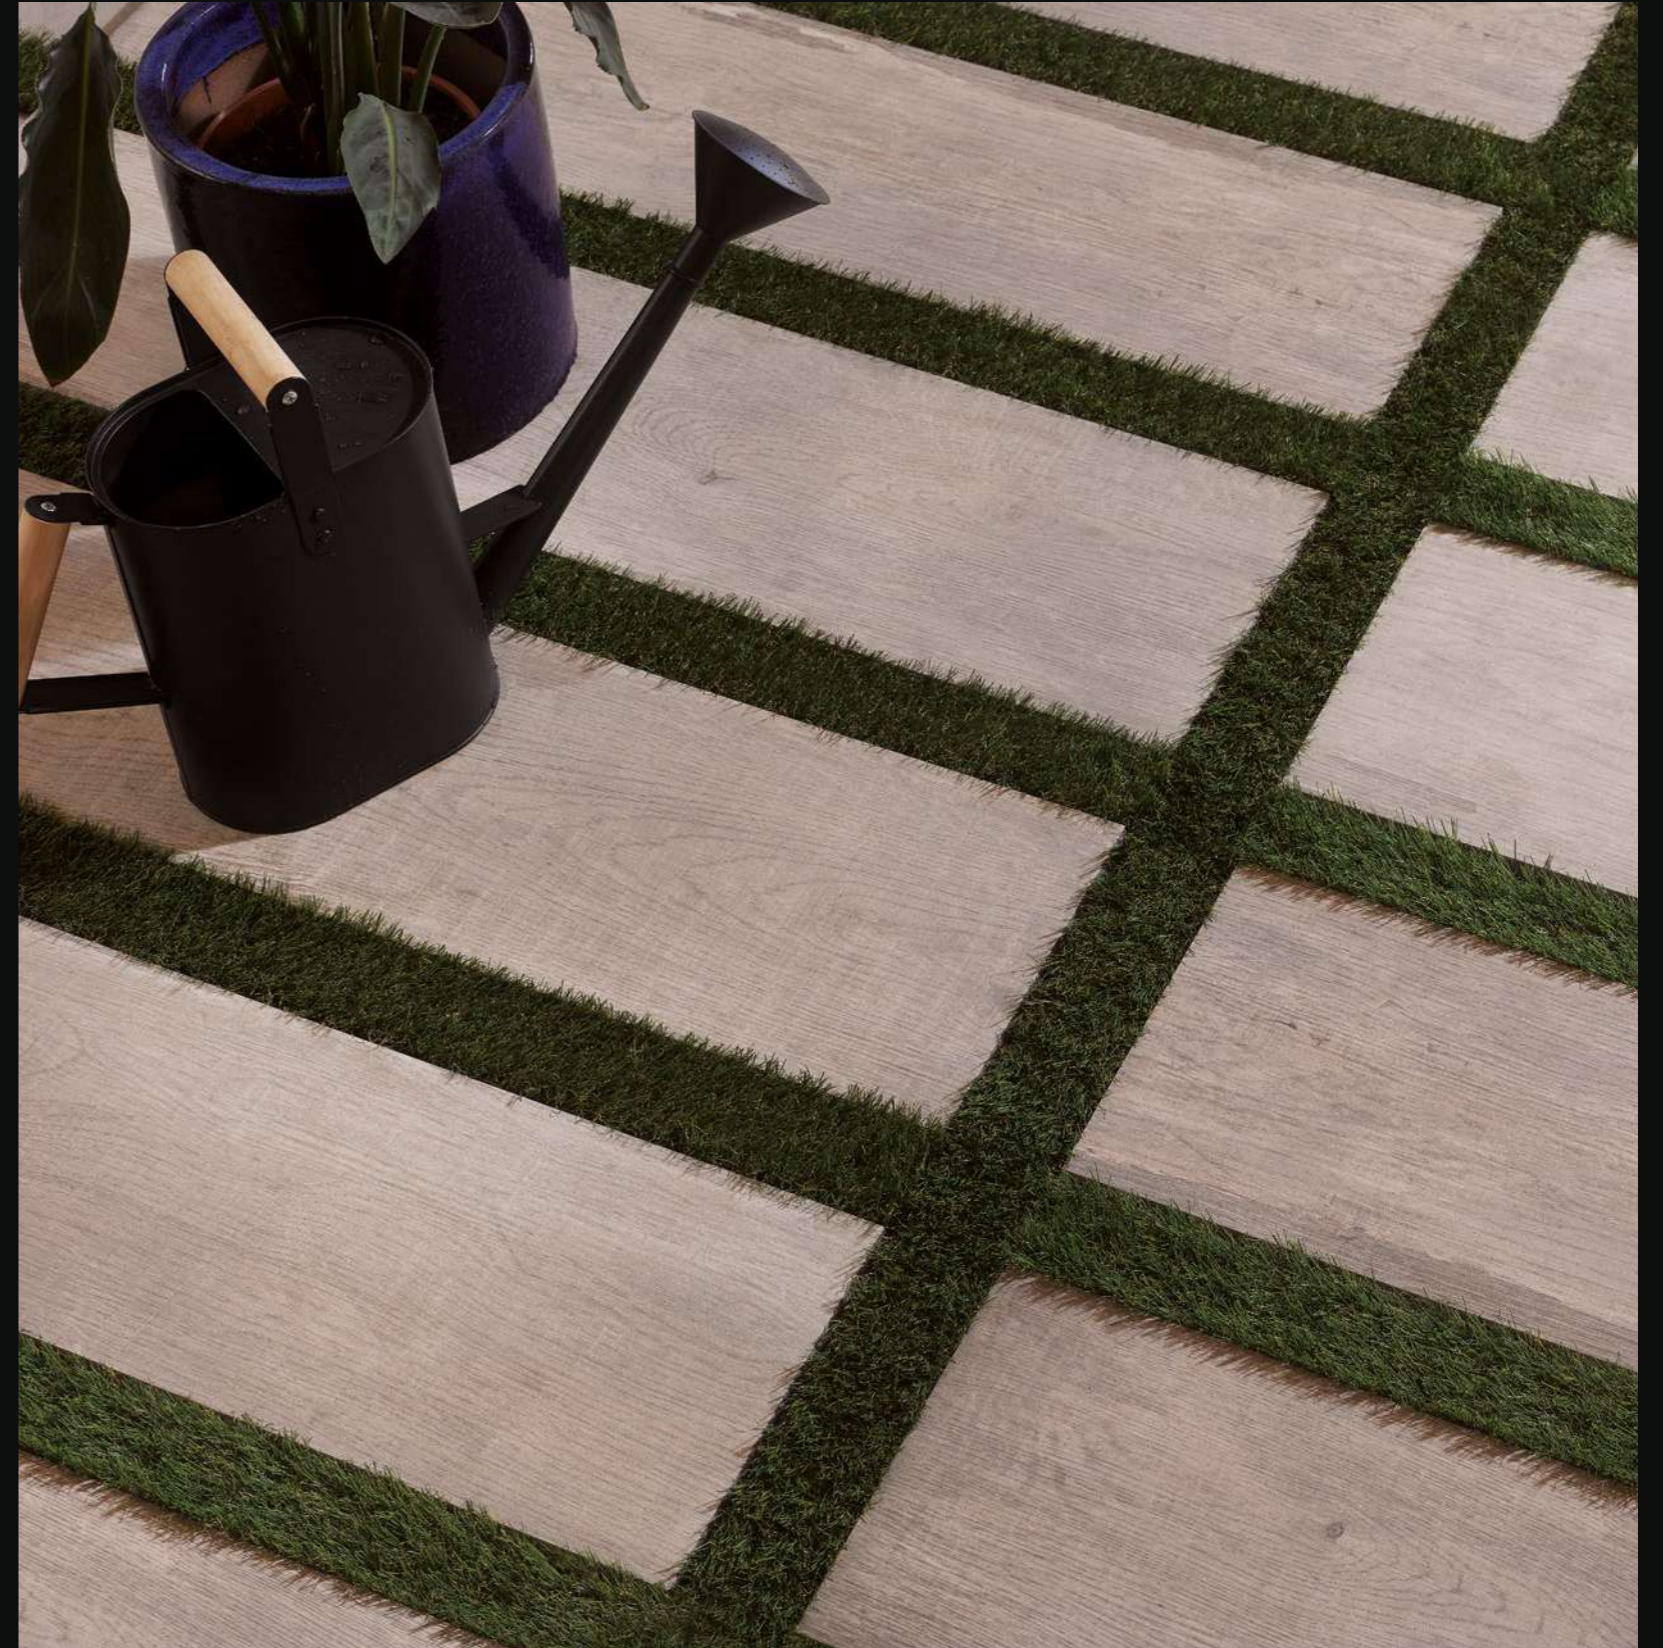

DUR4500

CHÂTEAU CAPUCCINO
30x120x2
ANTISLIP

DUR4500

CHÂTEAU TOBACCO
30x120x2
ANTISLIP

DUR4500

FLOOR · Château Smoke Antislip 30x120x2

CARACTERÍSTICAS TÉCNICAS | TECHNICAL FEATURES

2900 N
ISO 10545/4