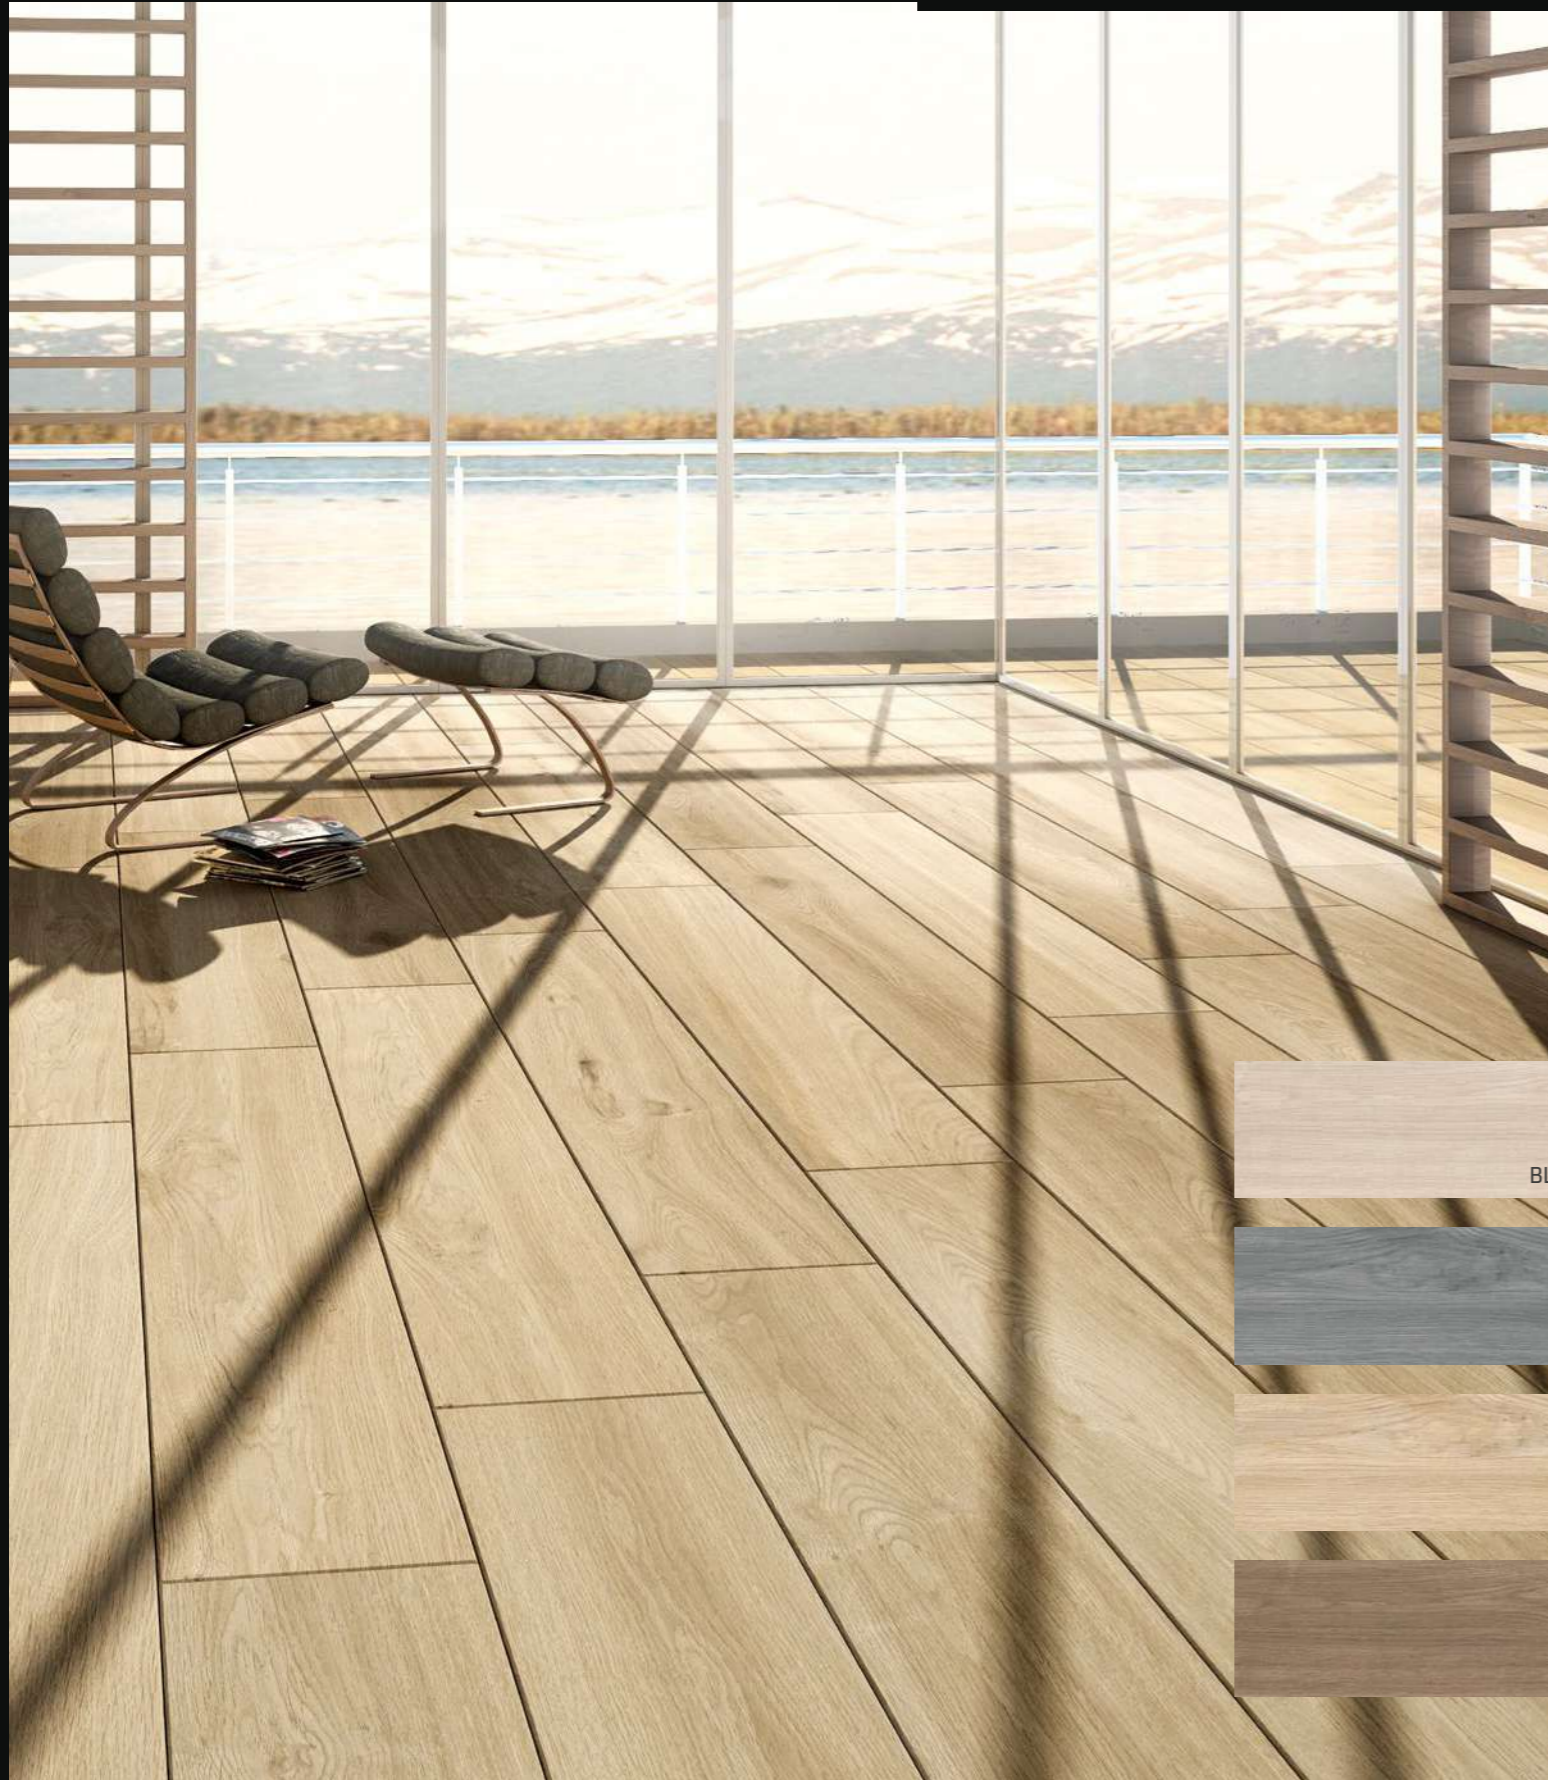

MORITZ BLANCO
20x120
NATURAL
ANTISLIP DUR600
DUR850