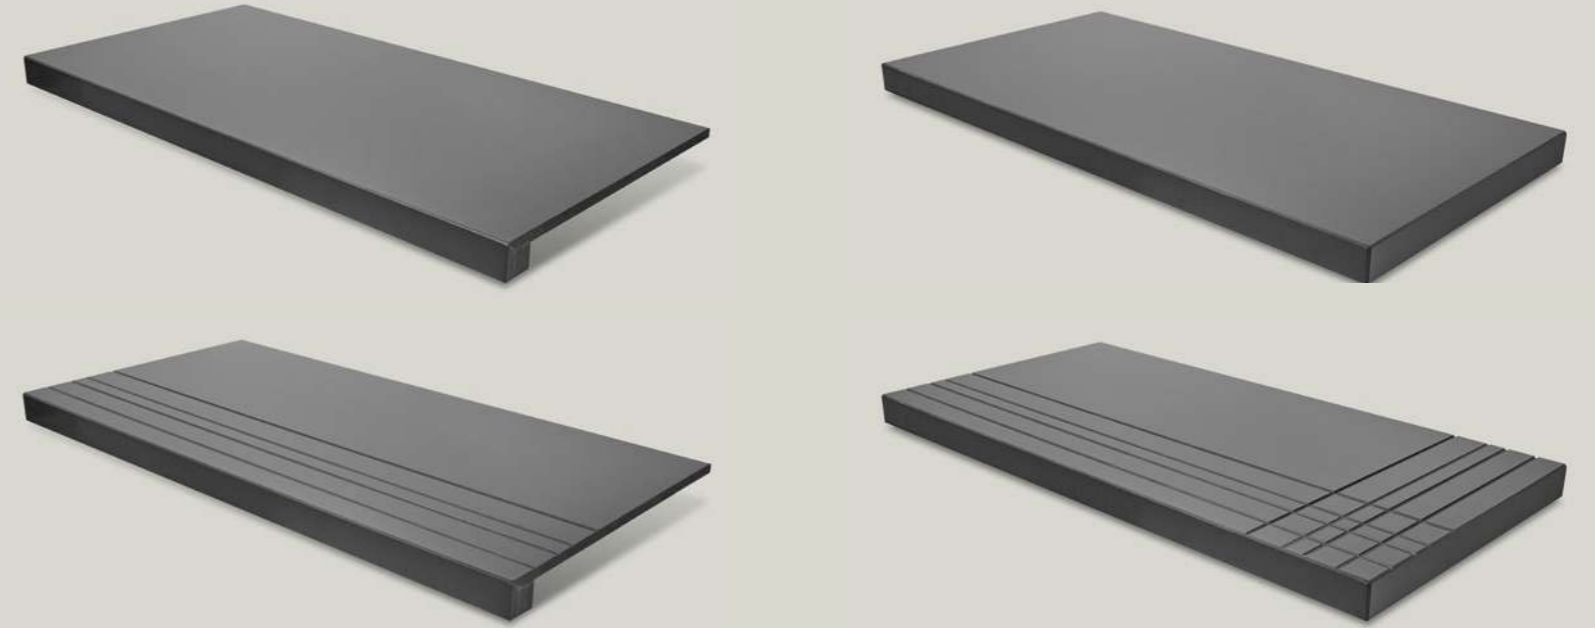

Piezas especiales

Special pieces

PELDAÑO CANTO ROMO

Sin hendiduras y con hendiduras
Non striped and striped

20x120	PESP2800
30x60	PESP1400
30x90	PESP3200
30x120	PESP3500
37x75	PESP2300
37x150	PESP6400
25x150	PESP3900
60x60	PESP2100
60x120	PESP5000
61x61x2	PESP5200
75x75	PESP3500
75x150	PESP6900
80x80	PESP6100
90x90	PESP6300
30x100	PESP3200
100x100	PESP6300