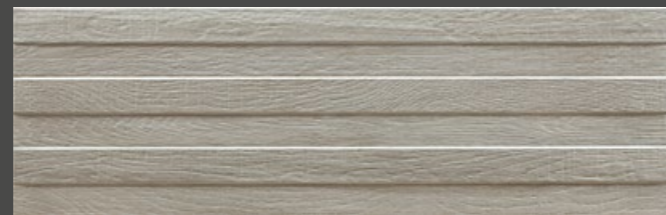

Q1150

VENTO BRILLO
31x98

Q1150

VOSGES TEAK
31x98

Q1150

VOSGES ASH
31x98

Q1150

MITTE WHITE
31x98