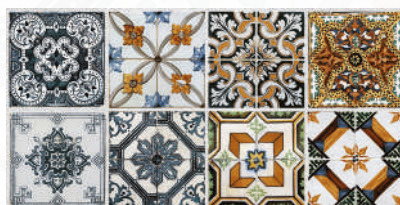

LOSETA G9 *
563A113
310 x 150 x 10