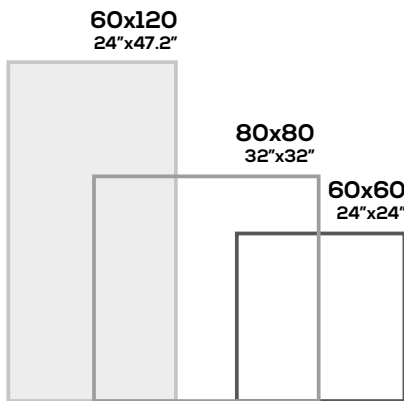

Valira Grafito

60x120cm · 24"x47.2"

	pz pcs	cj bx	m²	kg	m²	kg	sq ft	lb	sq ft	lb
60x60 / 24"x24"	4	40	1.44	28.67	57.6	1166	15.50	63.21	620	2570
80x80 / 32"x32"	2	44	1.28	28.5	56.32	1273	13.78	62.83	606	2807
60x120 / 24"x47.2"	2	28	1.44	32.2	40.32	921	15.50	70.99	434	2030