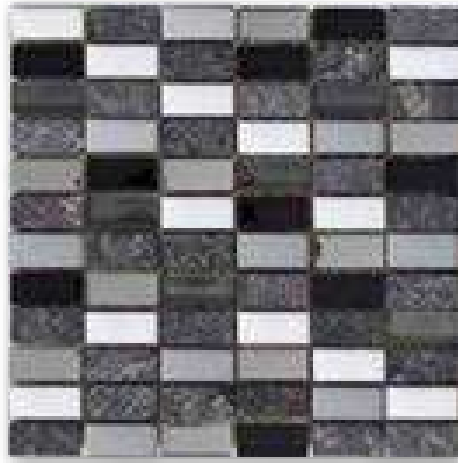

30x30cm · 12"x12"

• VIDRIO • GLASS

pz pcs	cj bx	m <sup>2</sup>	kg	m <sup>2</sup>	kg	sq ft	lb	sq ft	lb
12	63	1.08	17.79	68.04	1146	11.63	39.22	732	2526

Luxury Silver

30x30 | **MYKA**  
12"x12"