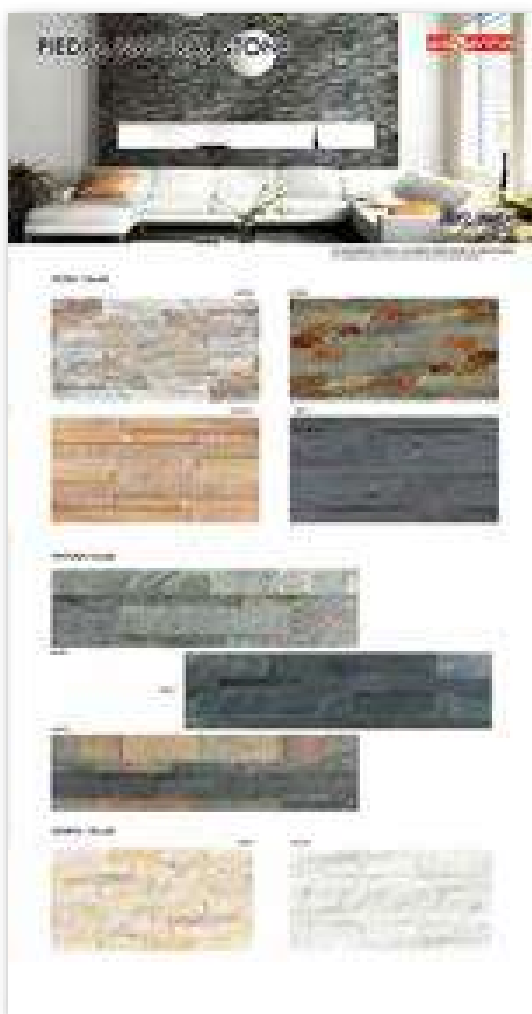

**Serie
PIEDRA
NATURAL**

Panel