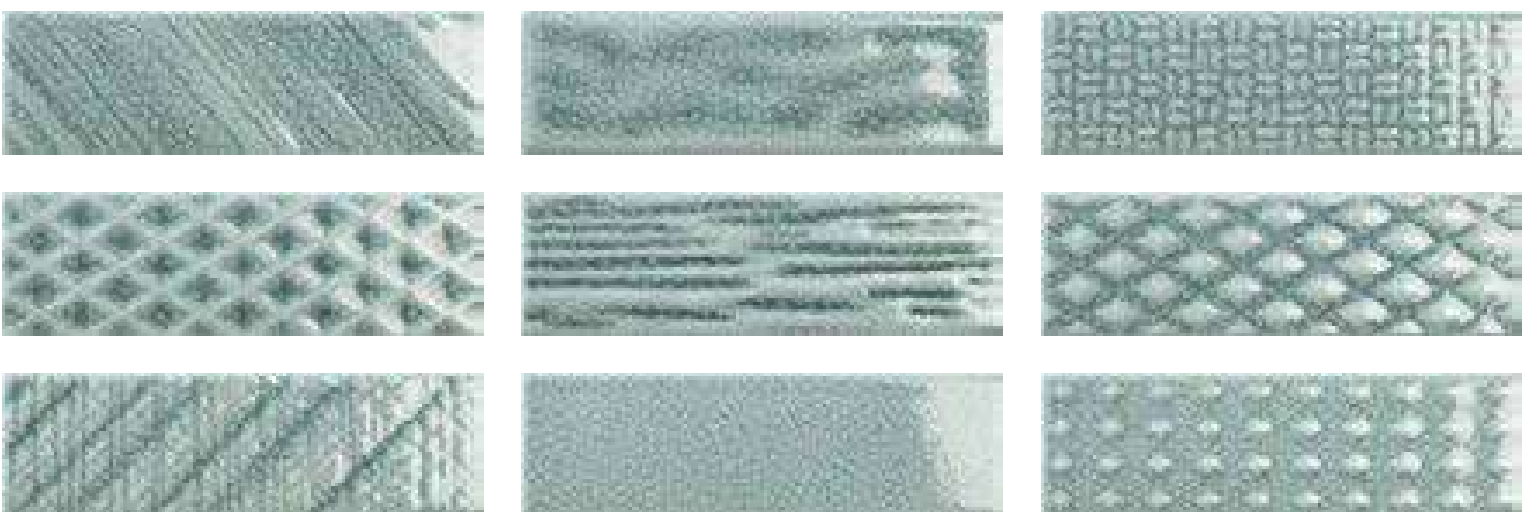

Atelier Gris

31,2x20 · 12,3"x7,9"

• PORCELÁNICO ESMALTADO / GLAZED PORCELAIN

pz pcs	cj bx	m²	kg	m²	kg	sq ft	lb	sq ft	lb
10	72	0.64	12.75	46.08	943	6.89	28.11	496	2079