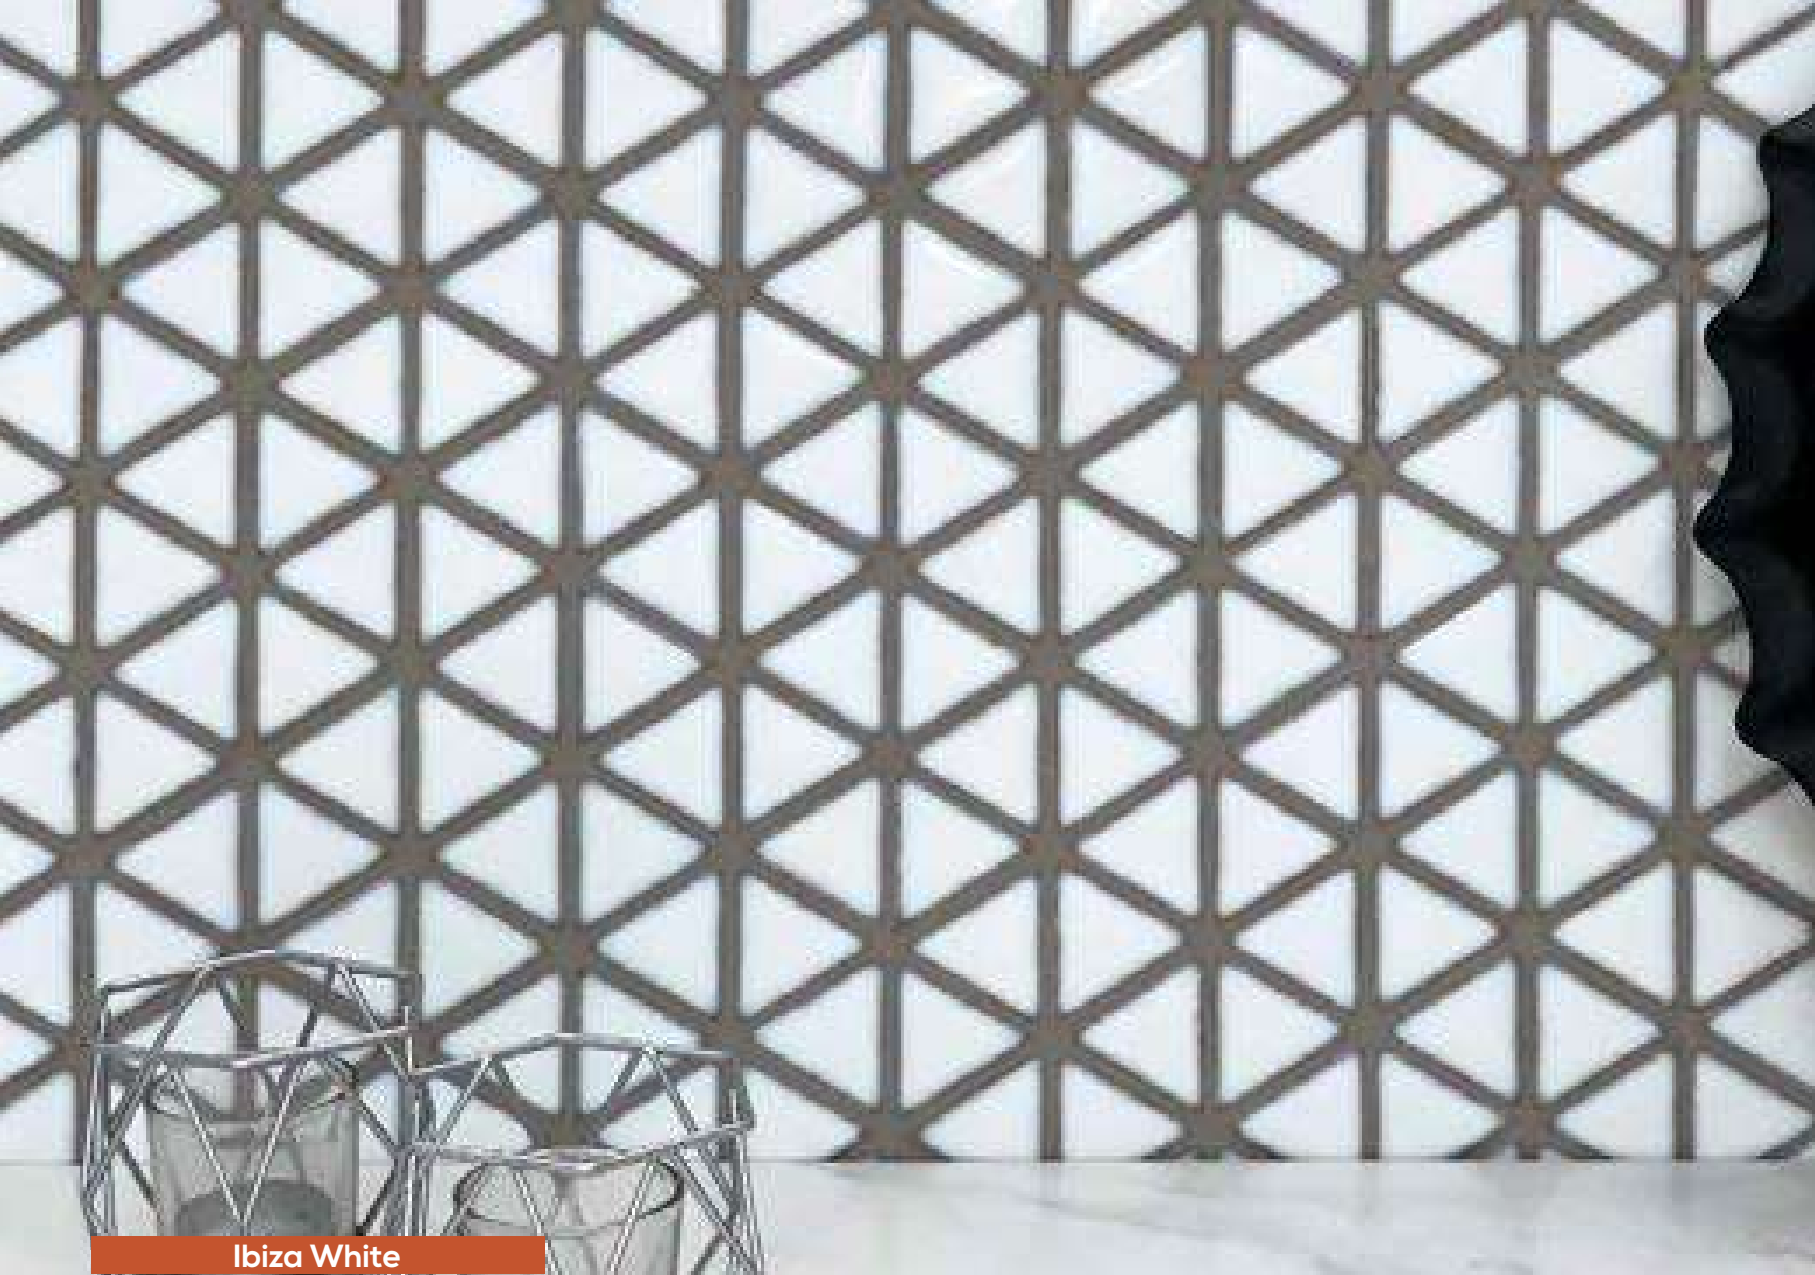

Ibiza White