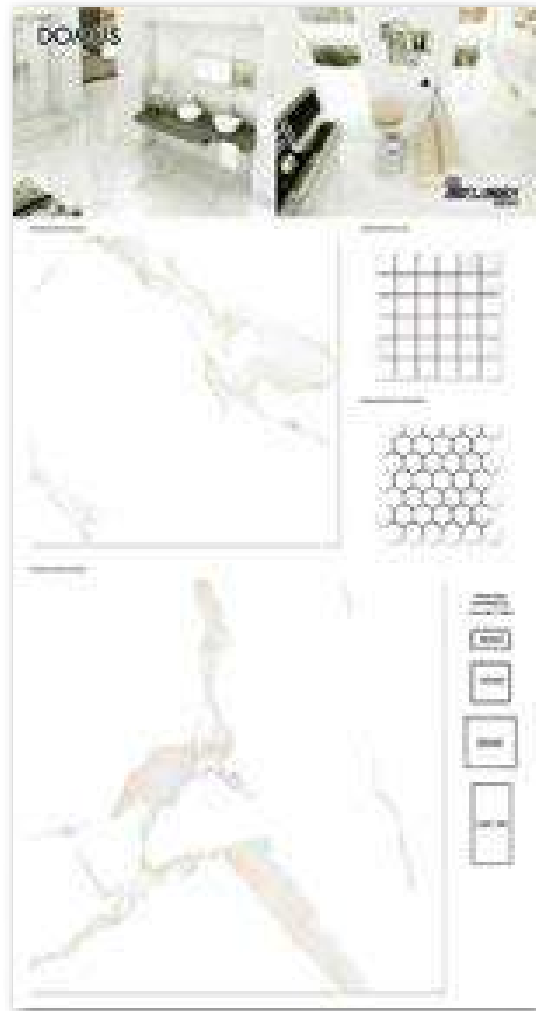

**Serie
DOMUS**

Panel