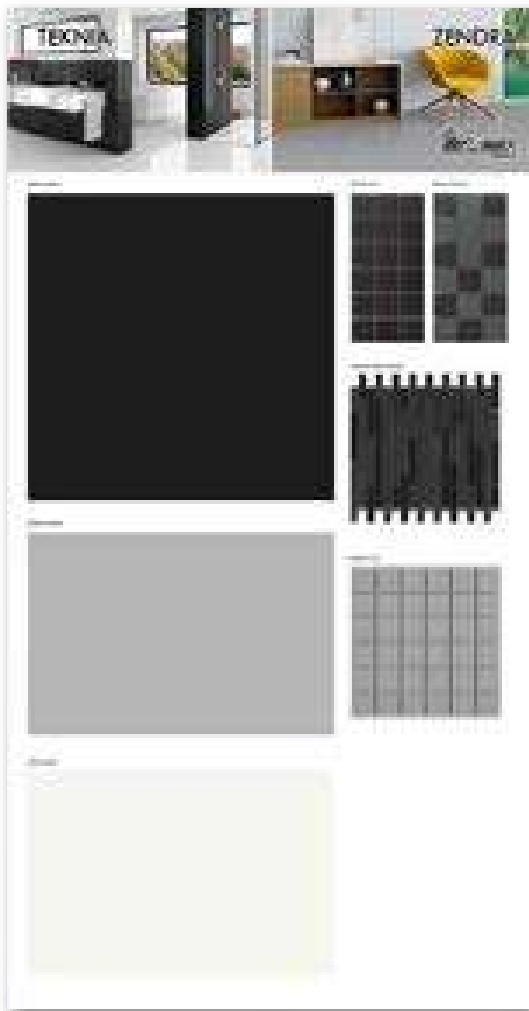

PANELES TÉCNICOS

[1,92 x 1,005 mts]

**Serie
TEKNIA /
ZENDRA**

Panel