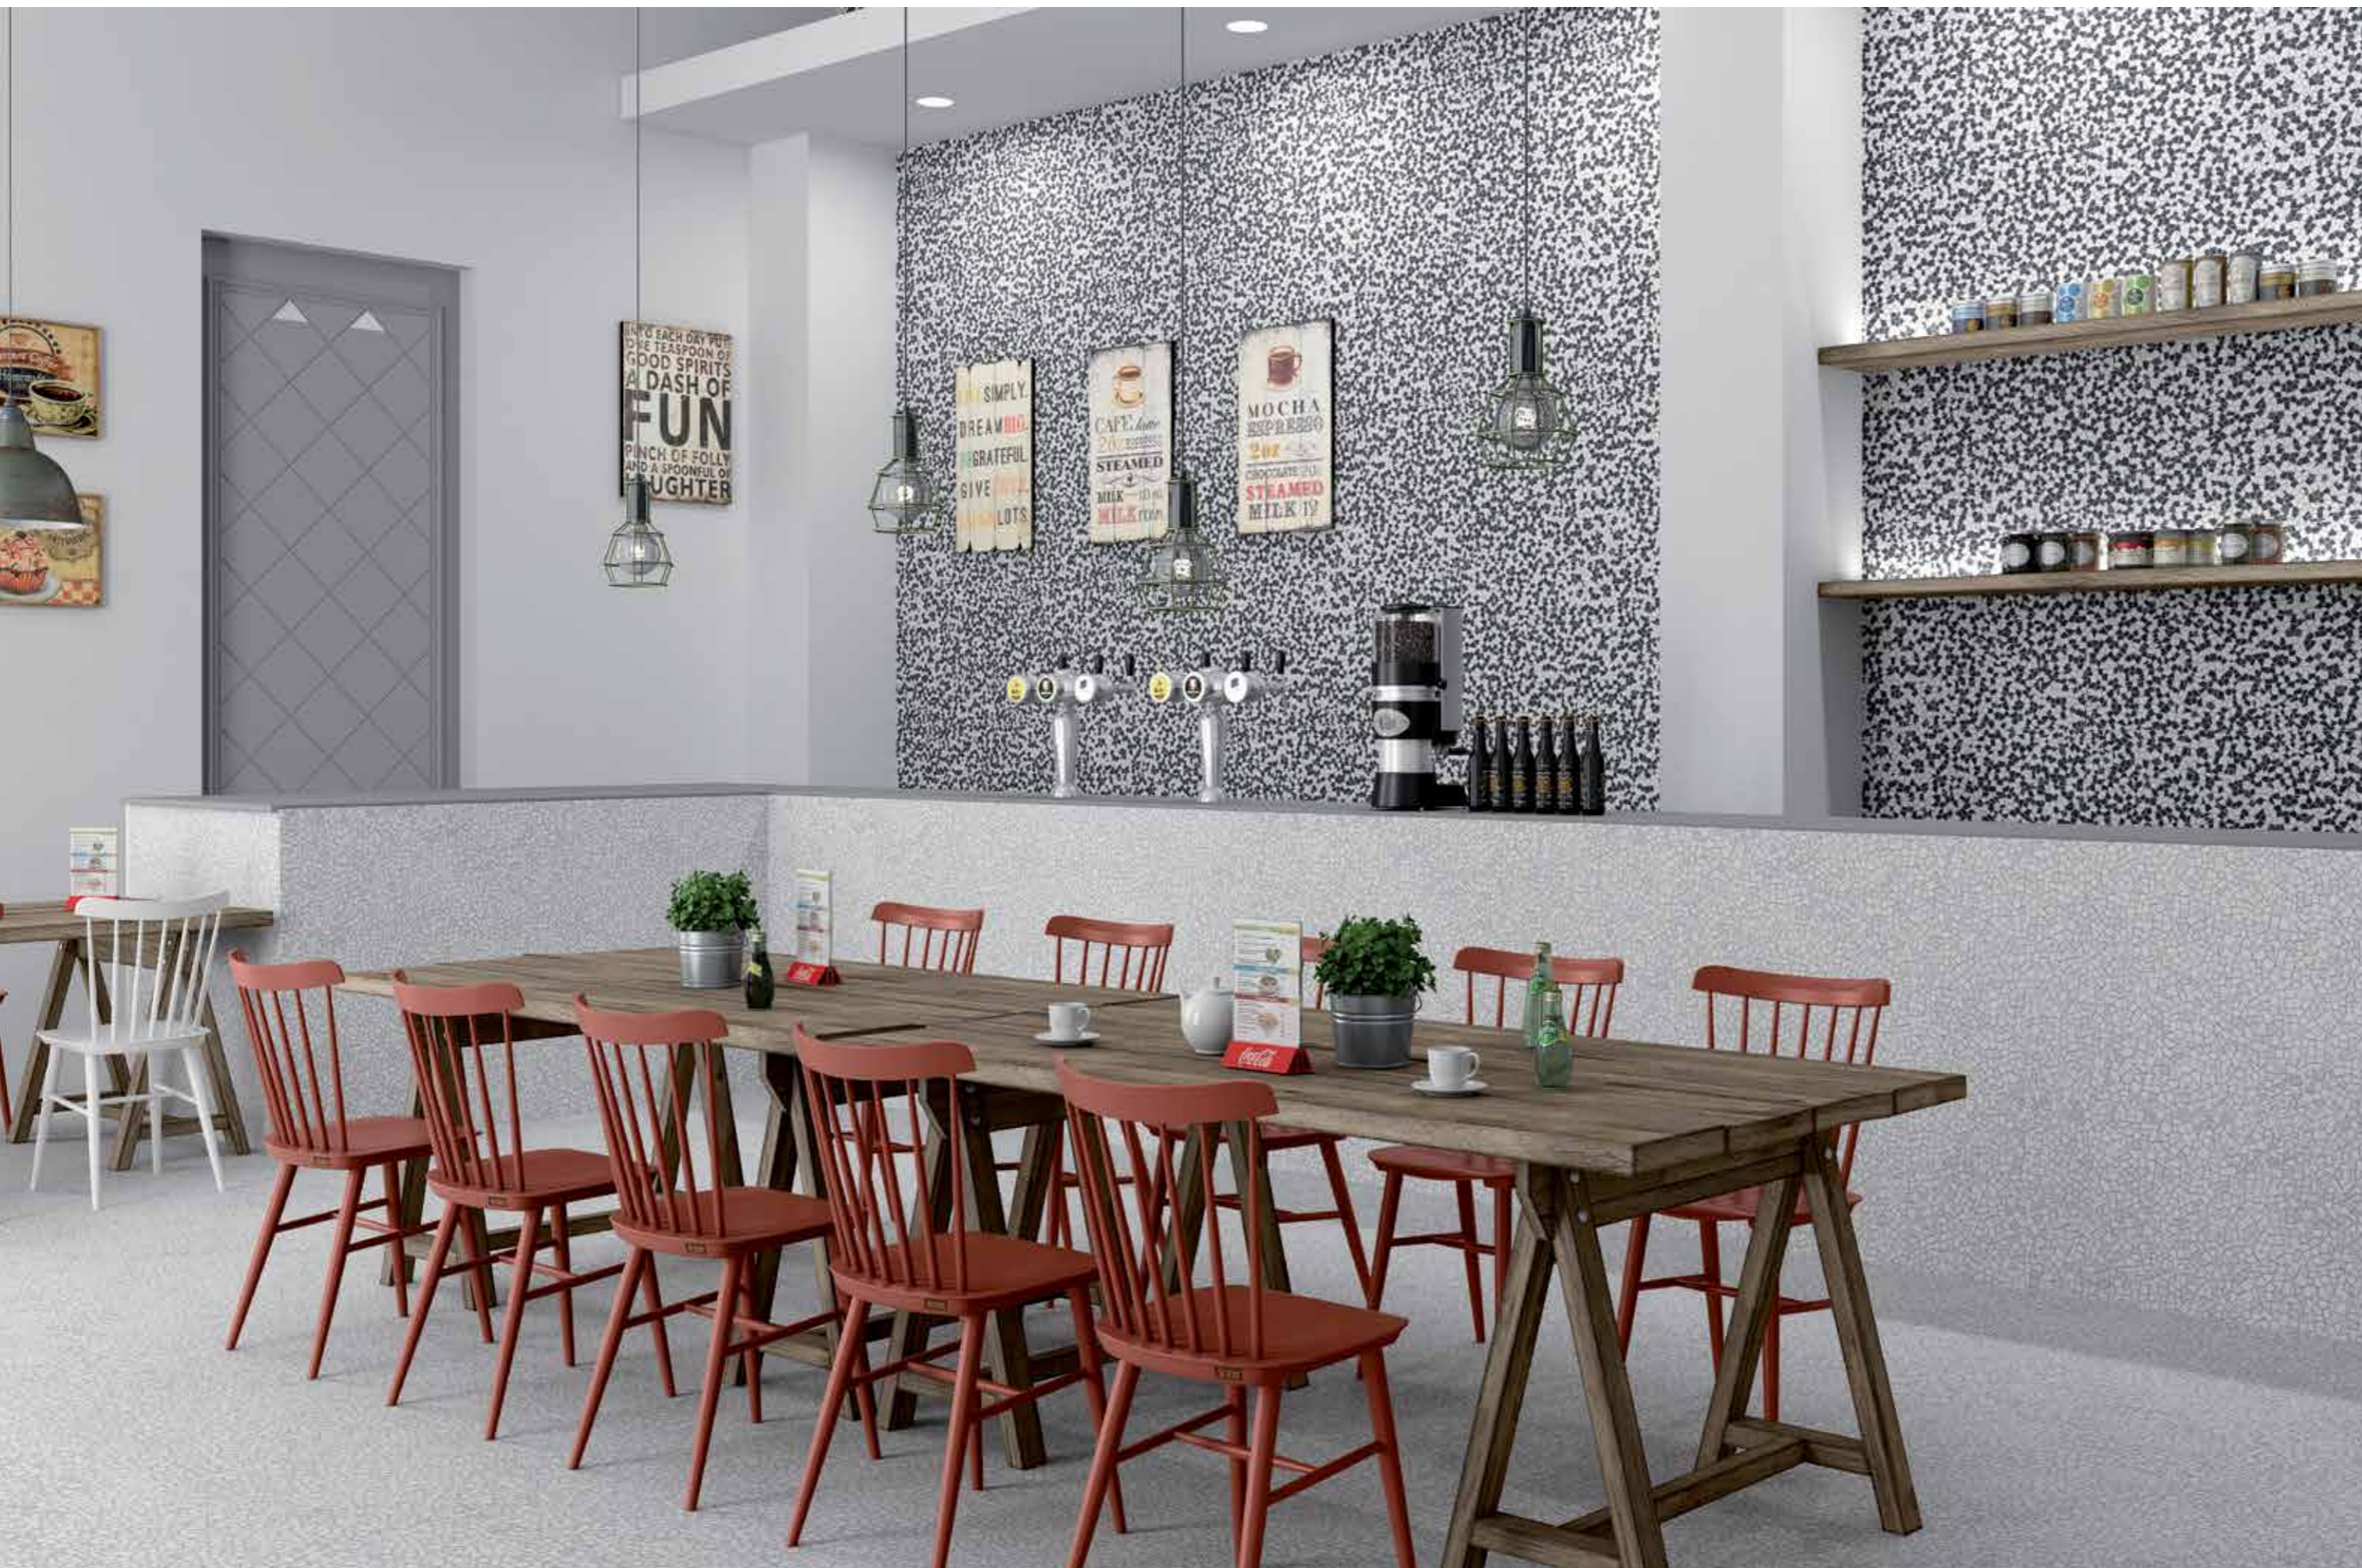

# Gaudí

60x120cm/24"x48"

60x120cm/24"x48"

GAUDÍ BLANCO

MG75

GAUDÍ MULTI

MG75

TIMELESS