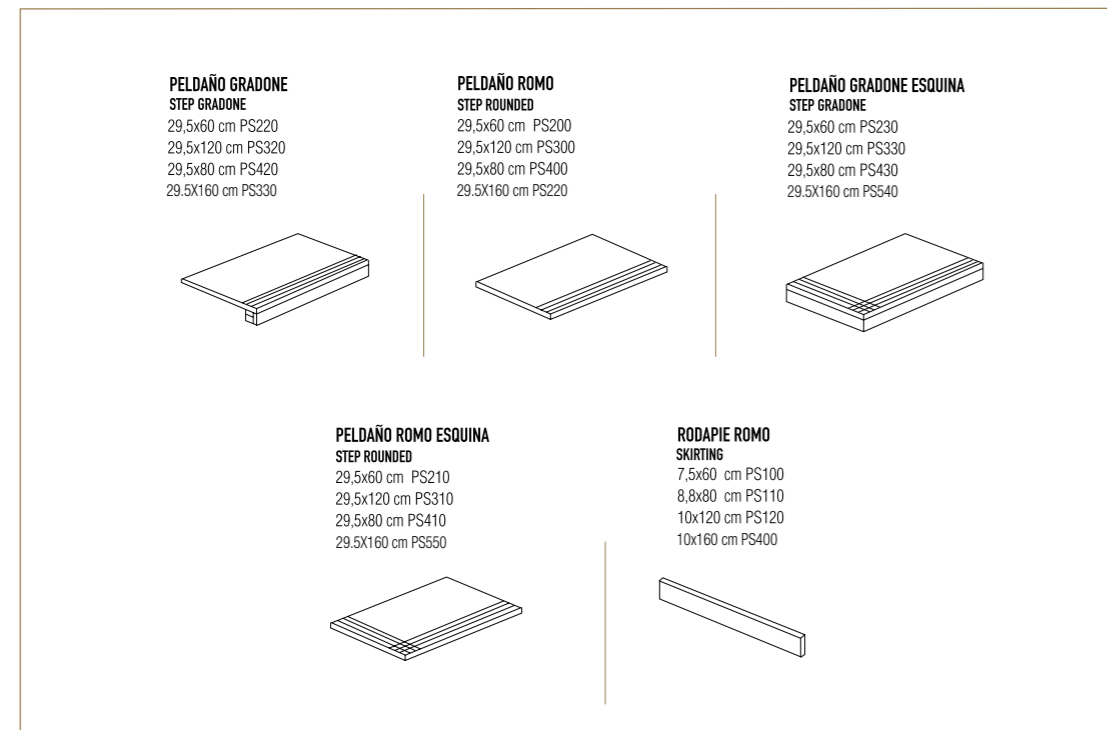

PIEZAS ESPECIALES / SPECIAL TRIMS