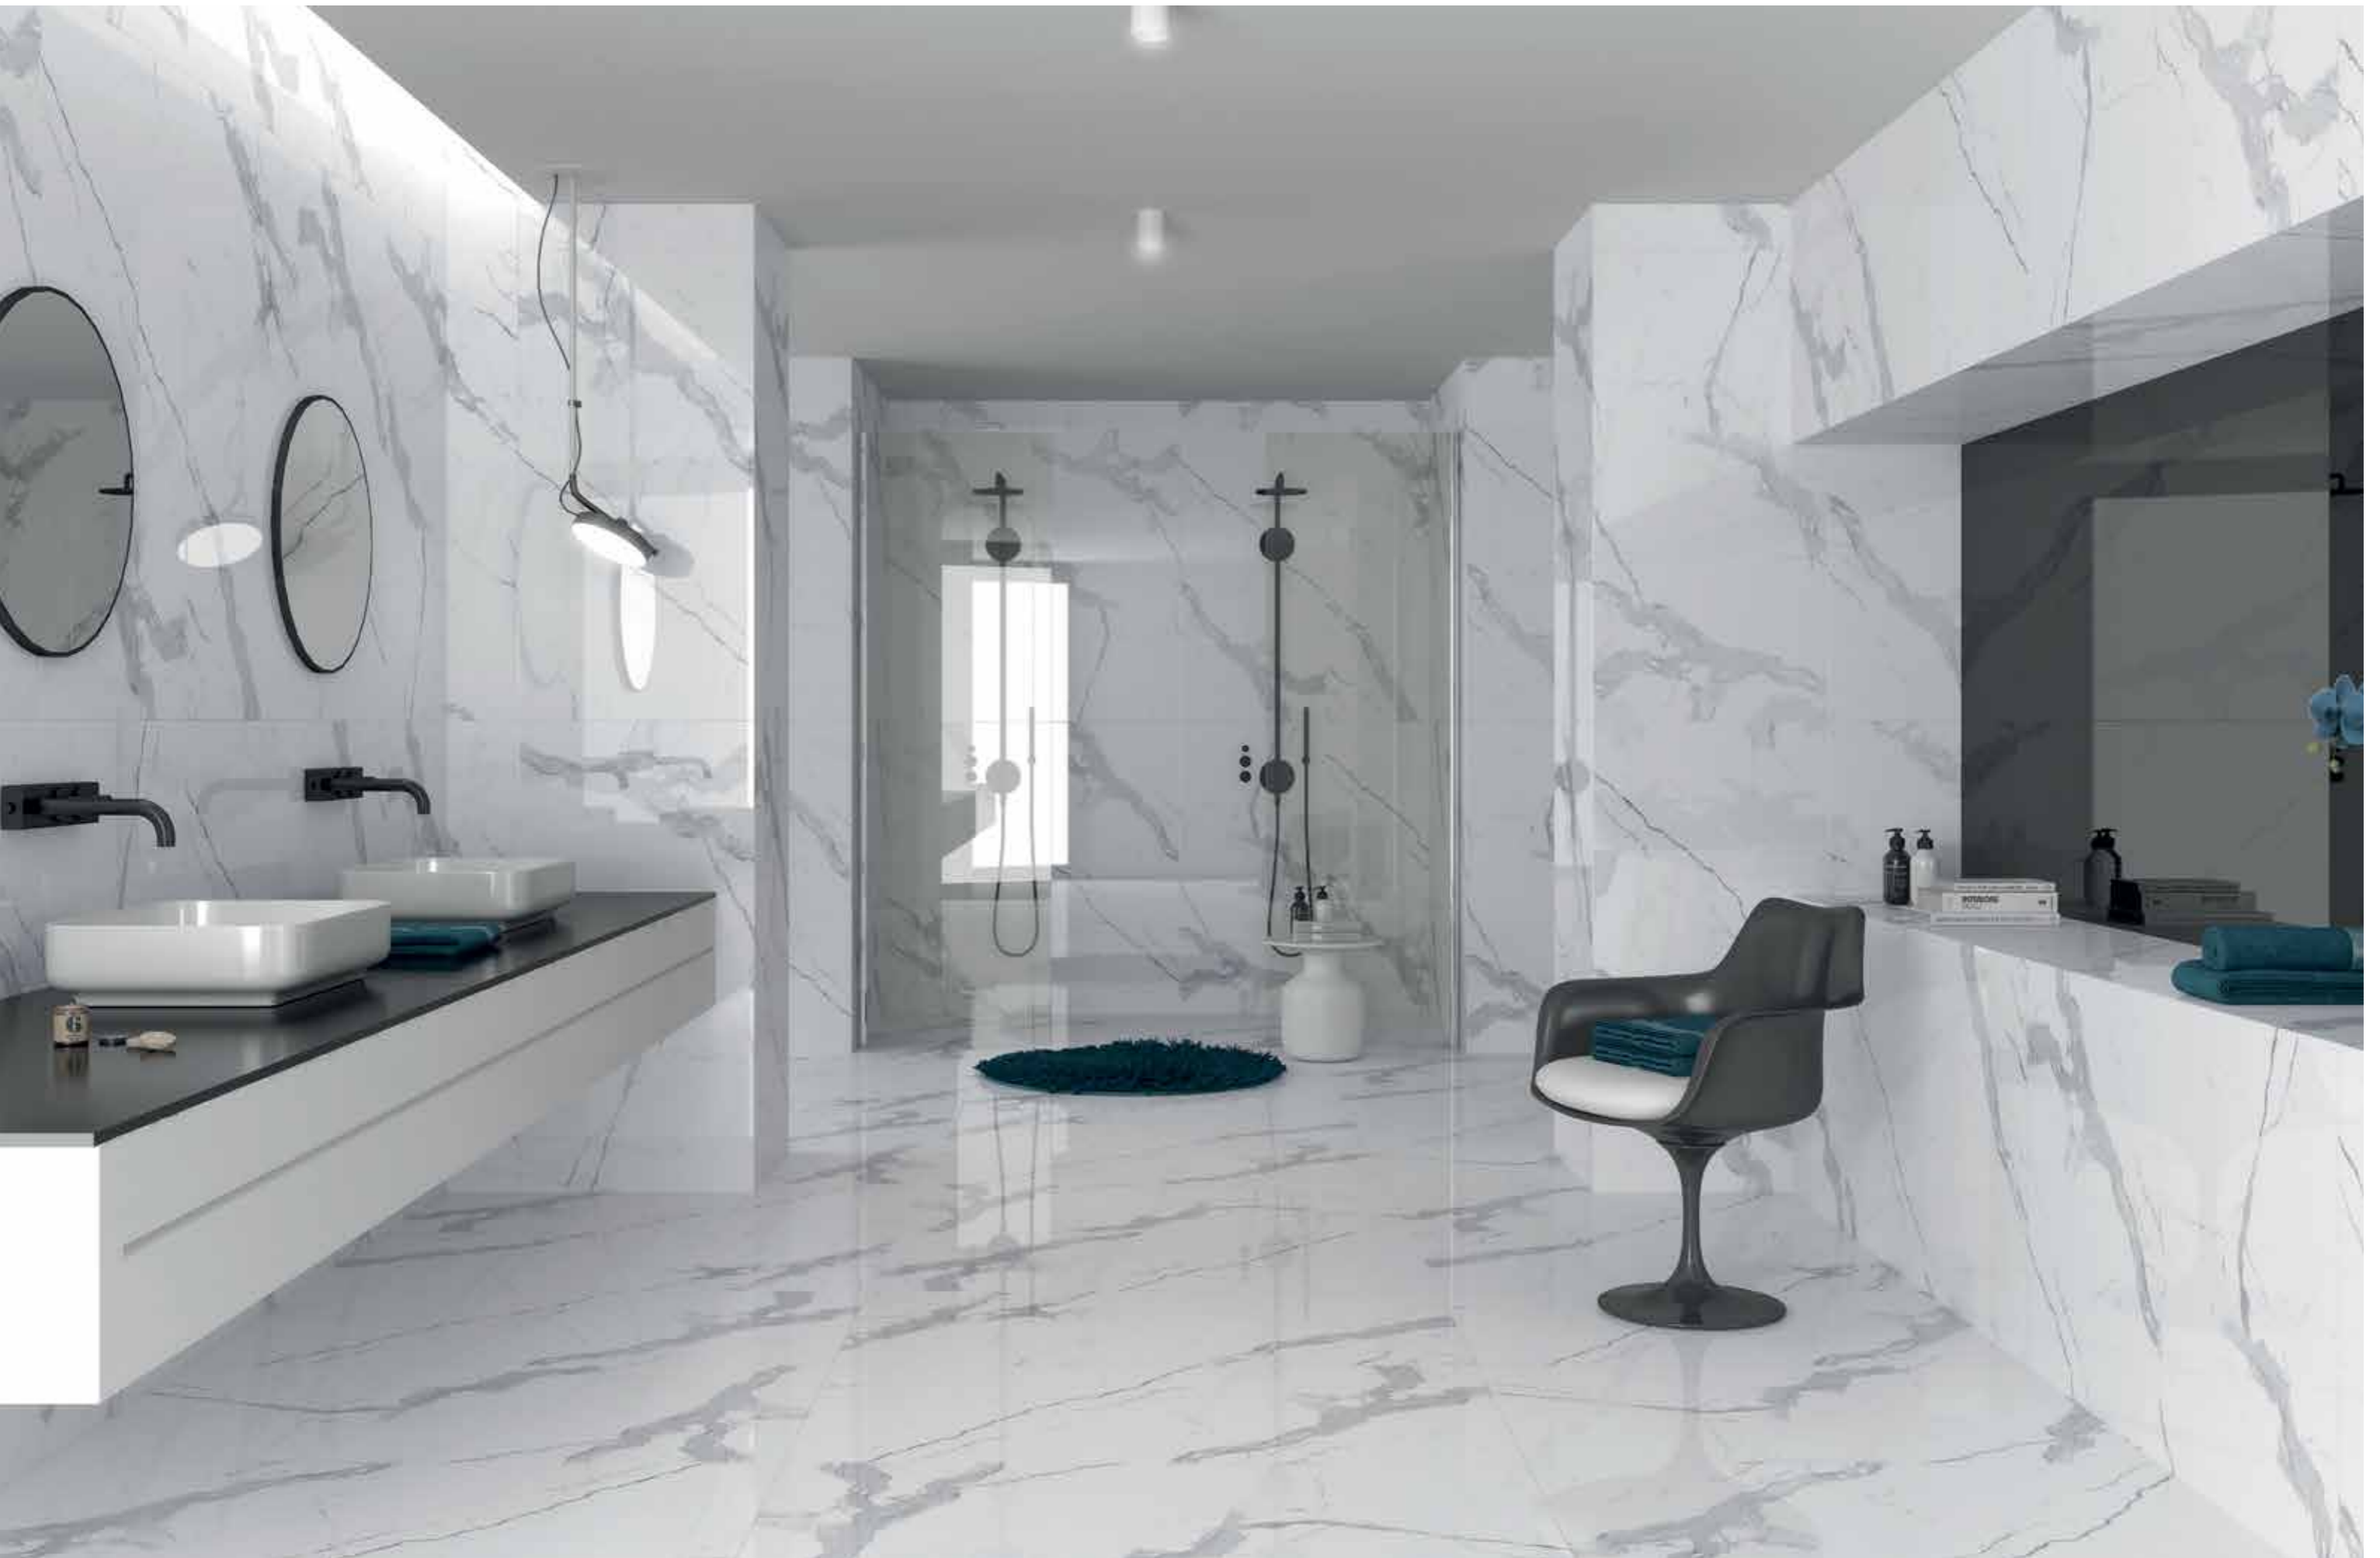

# Cies Statuario

80x80cm/32"x32"

60x120cm/24"x48"

60x120cm/24"x48"

STATUARIO

MG60

DECOR STATUARIO

MG50