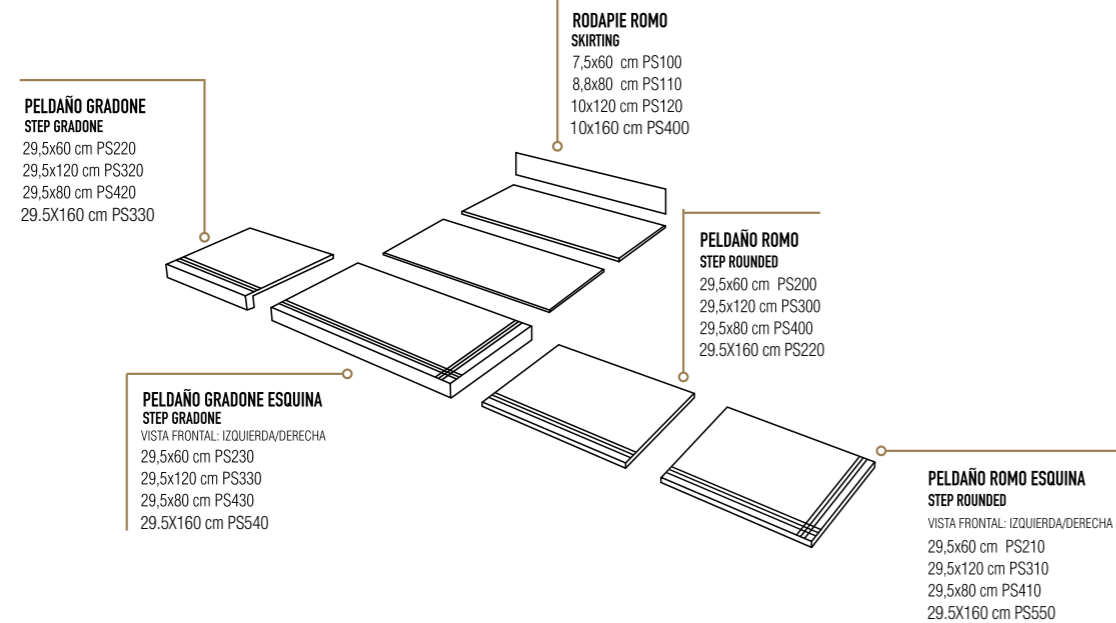

PIEZAS ESPECIALES / SPECIAL TRIMS