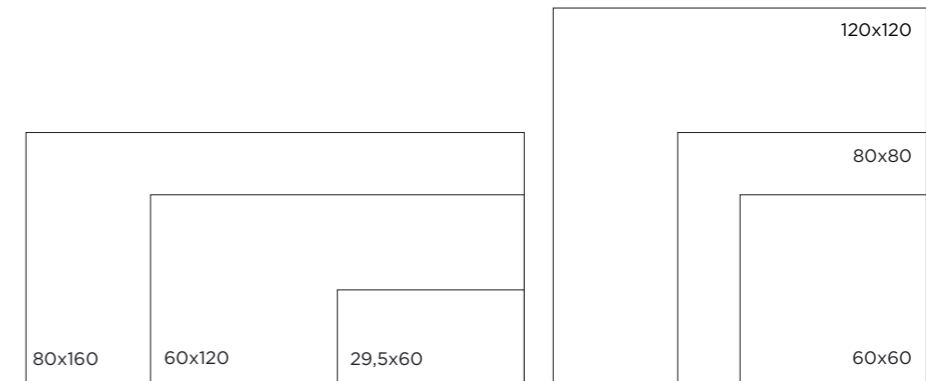

FORMATOS / FORMATS