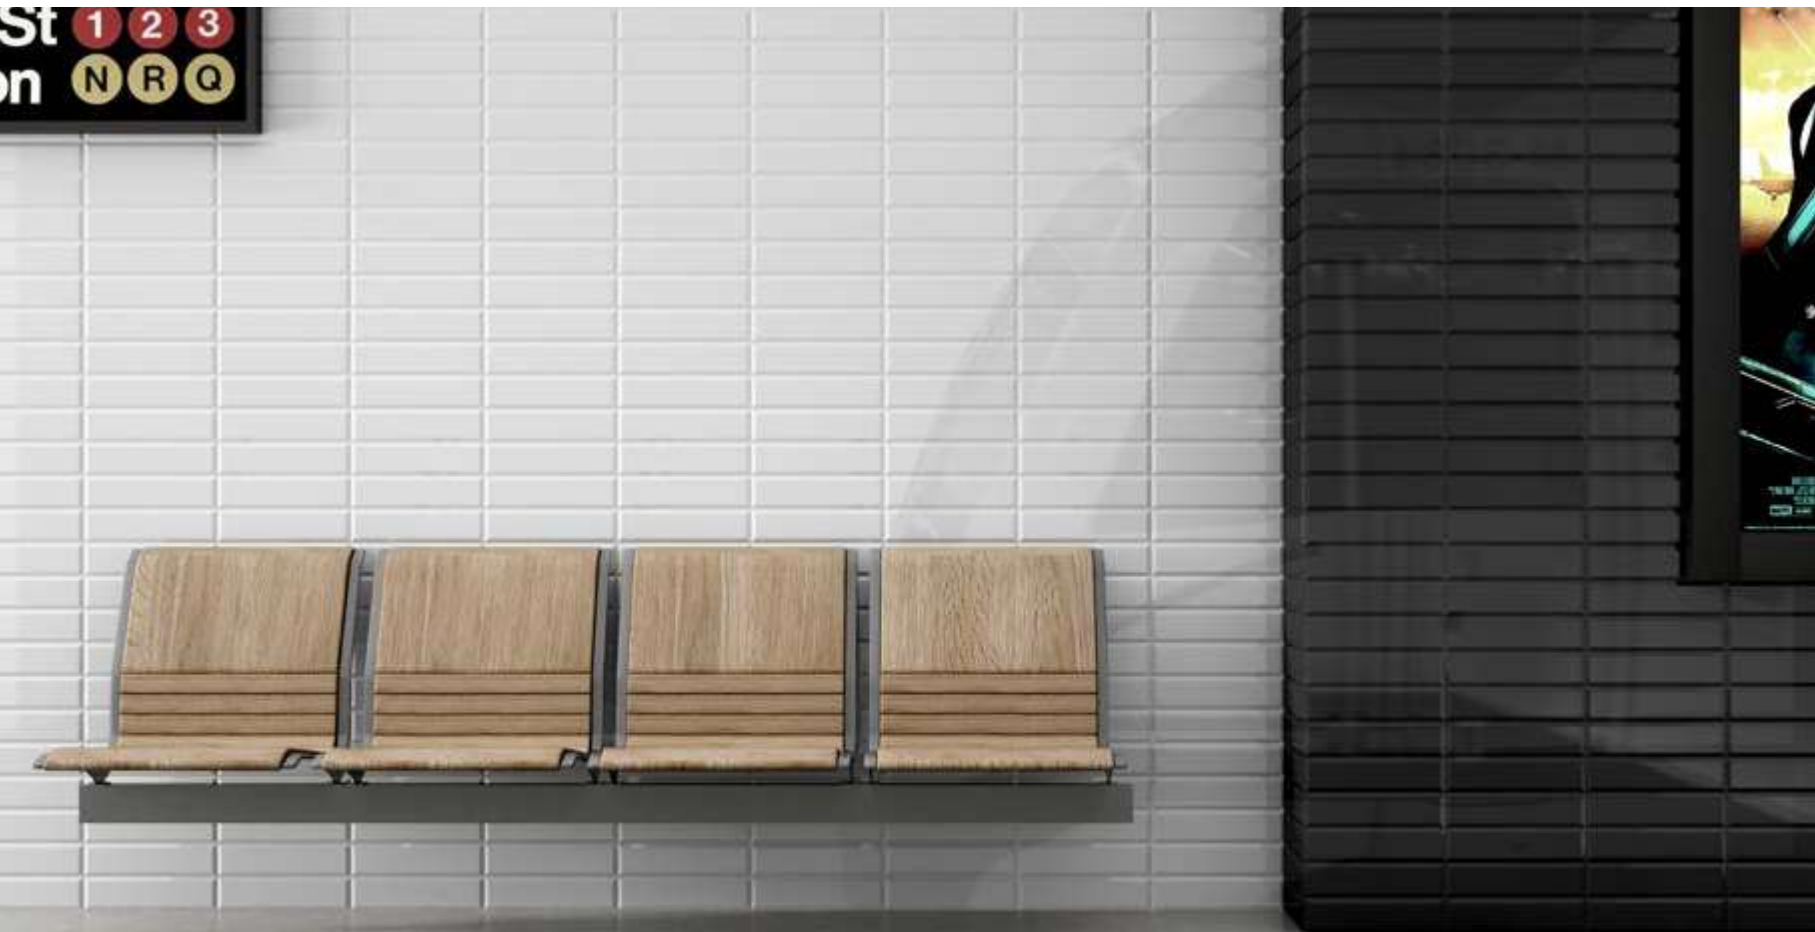

LISO Y BISELADO

CERÁMICAS VILAR ÁLBARO

7,5x30

La reproducción de los colores
es aproximada.
The color reproduction is approximative.