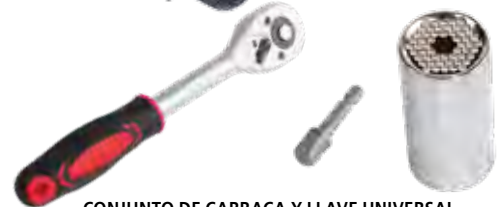

CONJUNTO DE CARRACA Y LLAVE UNIVERSAL
Llave de Carraca Universal con adaptador para taladro Autoajustable: se puede ajustar para adaptarse a miles de tornillos con medidas desde 7 mm-19 mm. Hace que sea fácil quitar y sustituir tornillos irregulares.