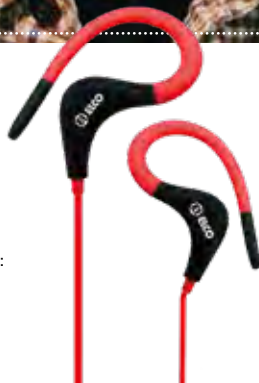

auriculares

AURICULAR DE BOTÓN COLORES ELÉCTRICOS

40 MW, DIÁMETRO 10 mm, FREC: 6-25 kHz, IMP: 32 Ohm., SENSIB: 107 Db., JACK: 3,5 mm, Cordon 1,20 cm. Especial MP3. Colores surtidos.

3,60 € Ref. 82.553

MANOS LIBRES

AURICULAR CON MICRÓFONO

Para móviles y más dispositivos, manos libres, cable antienredos, sonido estéreo y Super Bass. Colores surtidos.

3,60 € Ref. 82.554

MANOS LIBRES

AURICULAR DEPORTIVO CON MICRÓFONO ELBE

Resistente a salpicaduras y sudor. Sujeción deportiva asegura buena fijación del auricular. 3 tamaños de almohadillas de silicona (S/M/L). Micrófono omnidireccional. Altavoz: 10 mm. Impedancia: 16 Ohms±15%. Sensibilidad: 103 dB. Frecuencia: 20-20.000 Hz. Conector 3,5 mm plateado. Cable: ±1.2m.

9,90 € Ref. 82.624

AURICULARES BLUETOOTH ALTEC LANSING - SNAKE BLUE

Diseño juvenil. Ideales para hacer deporte. Sensibilidad: 100dB +/- 3dB. Rango de frecuencia: 20 Hz 20 kHz. Bluetooth 4.2. Alcance 10 m. Batería: 60 mAh (hasta 3 h de autonomía). Carga por micro USB. Color azul.

14,90 € Ref. 82.794

BLUETOOTH 4.2

AURICULARES BLUETOOTH ALTEC LANSING - RING'N'GO RED

Plegables. Control de volumen táctil. Ancho de Banda: 20 Hz - 20 kHz. Bluetooth 4.2. Batería de 300 mAh. Presión Acústica 110 dB. Diámetro de auricular: 40 mm. Autonomía de hasta 10 h. Carga por USB. Cable Jack 3,5 mm. Colores negro o rojo.

19,90 € Ref. 82.795 o 82.796

AURICULARES BLUETOOTH TIPO APPLE ELCO PD-1280BT

Auriculares inalámbricos Bluetooth. Micrófono incorporado. Alcance entre 5 y 10 metros. Batería de litio con caja de carga. Diámetro: 9 mm. Frecuencia: 20 Hz - 20 kHz. Sensibilidad: 100 dB +/- 3 db. Color blanco. Ref. 82.556

20,50 € Ref. 82.556

AURICULAR DEPORTIVO