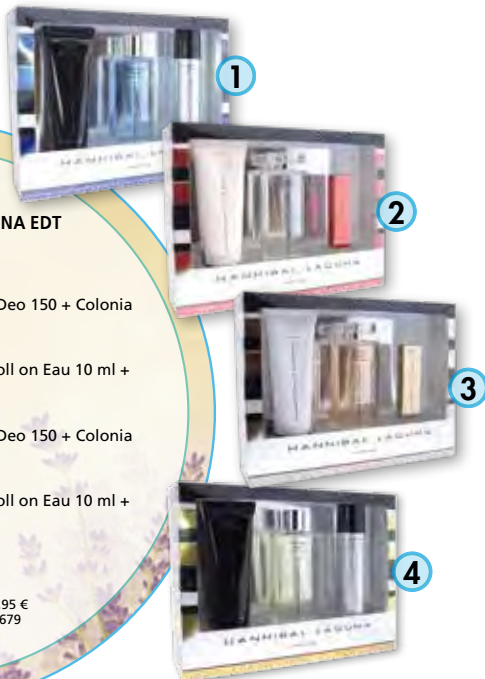

ESTUCHE
200 ml
Aromas:

1. 1 L'uomo + 30 ml.
2. 2 Perfect Man+ 30 ml.
3. 3 Mujer, Cool de Saphir + 25 ml.
4. 4 Mujer, Freedom Saphir + 25 ml.
5. 5 Mujer, Siloe Saphir + 25 ml.

13 ^{95 €}
Ref. 82.671 a 82.675

ESTUCHE HANNIBAL LAGUNA EDT

Modelos:

1. 1 **Barock & Roll**
   Shower gel 230 + Deo 150 + Colonia 150 ml.
2. 2 **Satin Dolls**
   Body milk 230 + Roll on Eau 10 ml + Colonia 150 ml.
3. 3 **Golden Mile**
   Shower gel 230 + Deo 150 + Colonia 150 ml.
4. 4 **Coral Garden**
   Body milk 230 + Roll on Eau 10 ml + Colonia 150 ml.

10 ^{95 €}
Ref. 82.676 a 82.679