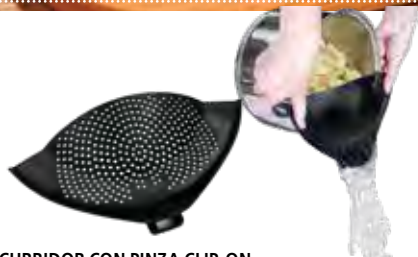

8,00 € Ref. 82.165

JUEGO 5 UTENSILIOS COCINA MADERA BAOBAB

14,95 € Ref. 82.979

19,95 €
Ref. 82.252

HARINADOR EMPANADOR

Para hacer frituras perfectas, sin exceso de harina o pan rallado, manteniendo el aceite limpio durante más tiempo. Deja el alimento con la harina o pan rallado adecuado. Optimiza al máximo la duración del aceite. Depósito con tapa para guardar la harina o pan rallado para próximos usos. Fabricado con materias primas para uso alimentario. Apto para lavavajillas.
Ref. 82.252

ESCURRIDOR CON PINZA CLIP-ON

Con pinza de sujeción, escurre el agua sobrante sin riesgo de volcado. Para recipientes de Ø20 a 28 cm.

6,50 € Ref. 82.481

MOLDES EMPLATAR REDONDOS PRESTO

Set de tres tamaños.