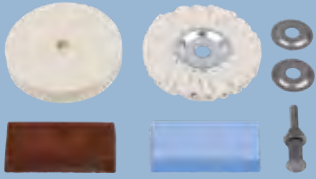

JUEGO HOBBY DE PULIDO WOLFCRAFT
Juego hobby de pulido para metales, plástico, mármol etc. Contenido: pasta de pulido, mandril de sujeción, disco de fieltro, disco de algodón.

9,25 € Ref. 82.900