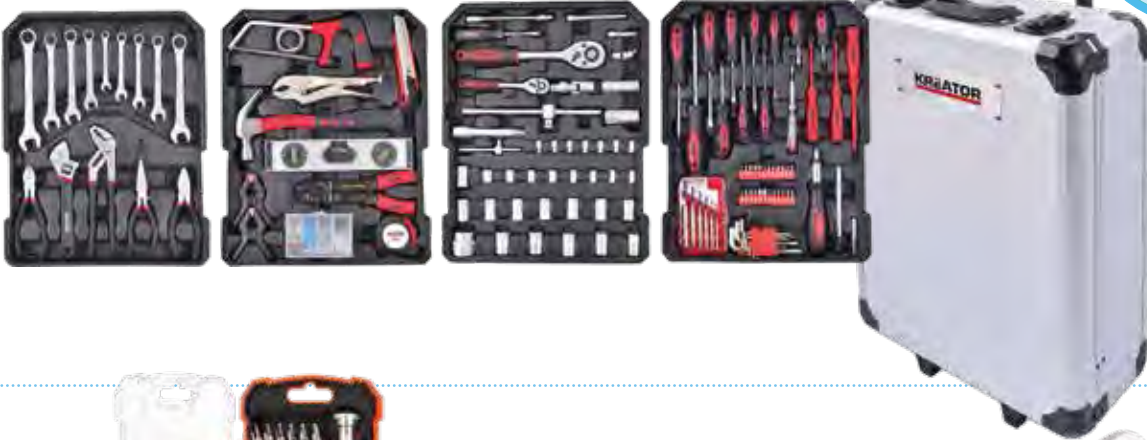

175,00 € Ref. 82.1005

herramienta manual

SET DE 43 UNIDADES PARA ATORNILLAR
Set profesional con 43 unidades para atornillar.

29,99 € Ref. 82.635

JUEGO HERRAMIENTAS
83 piezas.
Ref. 82.875

89,99 €
Ref. 82.875

115,00 €
Ref. 82.874

JUEGO DE HERRAMIENTAS 253 PIEZAS
Este carro de herramientas con 253 piezas tiene todo lo necesario para el uso diario en tareas y reparaciones.
Ref. 82.874

KIT REPARACIÓN PARA SMARTPHONE

CONJUNTO DE CARRACA Y LLAVE UNIVERSAL
Llave de Carraca Universal con adaptador para taladro Autoajustable: se puede ajustar para adaptarse a miles de tornillos con medidas desde 7 mm-19 mm. Hace que sea fácil quitar y sustituir tornillos irregulares.