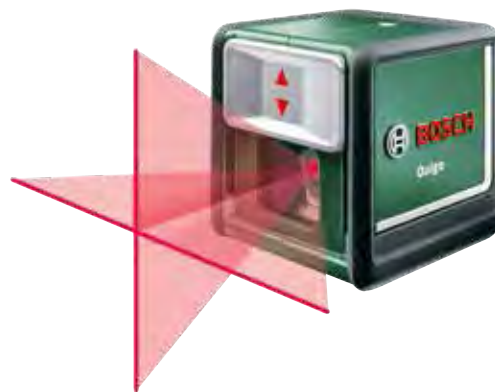

medidores

MEDIDOR LASER TC-LD 25 EINHELL
Rango de trabajo: 0,05 m - 25 m. - Precisión de medición +/- 3 mm / m. - Tipo de láser clase II. - Diodo láser 635 nm. Incluye práctica bolsa de transporte.

49,95 € Ref. 82.140

DETECTOR TRUVO BOSCH
Detecta metales férricos, no férricos y cables eléctricos. Profundidad de detección: hasta 7 cm. Autocalibración. Luz LED con tres colores. Señal acústica. ¡Muy fácil de usar: sólo hay que levantar la tapa y listo! Muy compacto (14 cm) y ligero (115 g).

52,99 € Ref. 82.630

NIVEL LÁSER DE LÍNEAS AUTONIVELANTE QUIGO III
Proyección cruzada. autonivelación: +/-4°. Alcance: 10 m. Precisión: ±0,8 mm/m. ¡Muy fácil de usar: sólo hay que levantar la tapa y listo! Muy compacto y ligero. Rosca de 1/4". 2 pilas 1,5V, soporte MM2, adaptador de montaje rápido con inserción de 1/4".

62,99 € Ref. 82.629