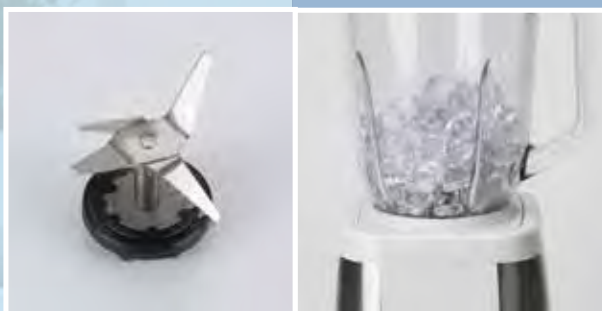

45,90 €
Ref. 82.185

REGALO de
TOALLA con
la compra de
productos
JATA

**BATIDORA INOX VASO DE
CRISTAL BT797 JATA**
Jarra de cristal 1,5 litros.
2 velocidades + pulse. Cuerpo
de acero inoxidable. Cuchilla
dentada de acero inoxidable.
Pica-hielo. Potencia 1.000 W.
Ref. 82.185

REGALO de
TOALLA con
la compra de
productos
JATA

**BATIDORA DE VARILLA INOX
ELECTRÓNICA BT199 JATA**

Gran potencia 1.000 W.
Regulador electrónico de
velocidad. Doble cuchilla
Titanium de gran solidez. Pie de
acero inoxidable desmontable.
2 pulsadores. 2 velocidades
Frontal de acero
inoxidable. Accesorios
incluidos: Batidor inox.
Picadora cuchilla inox.
Vaso medidor con
tapa de 600 ml.
Indicador
luminoso. Asa
ergonómica,
tacto goma.
Anilla para
colgar.

45,00 €
Ref. 82.186

**BATIDORA VARILLA ACERO
INOXIDABLE**

2 velocidades: para regular
la potencia según sus
preparaciones, motor DC poco
ruidoso de bajo consumo y
ahorro energía, pie y cuchillas de
acero inoxidable, desmontable
para fácil limpieza, potencia:
350 W.

13,50 € Ref. 82.535