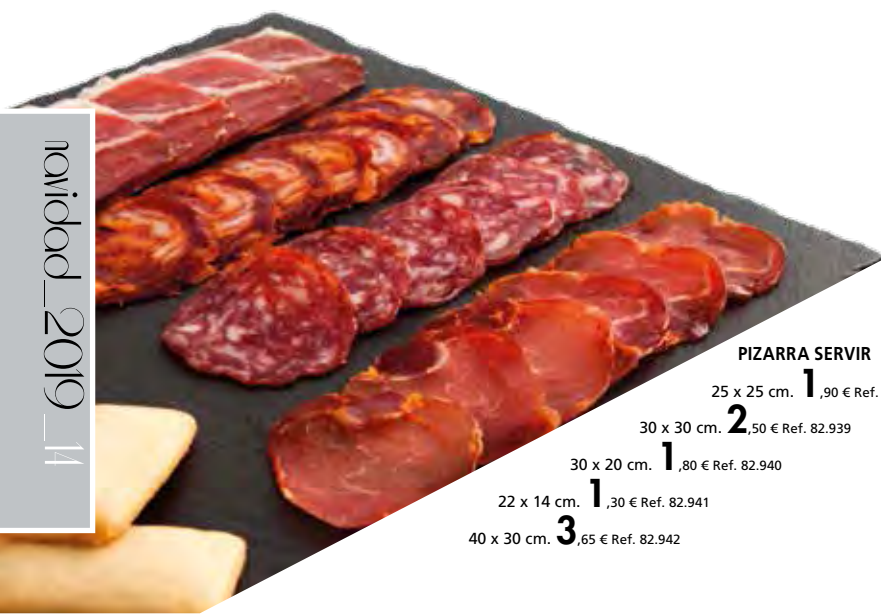

TAZÓN MUG PORCELANA
8,5 x 8,5 x 9,5 cm. 400 ml.

2,75 € Ref. 82.380

JUEGO TETERA CON 2 TAZAS
70 cl. 2 tazas 34 cl.

10,00 € Ref. 82.904

menaje

PIZARRA SERVIR

- 25 x 25 cm. **1**,90 € Ref. 82.938
- 30 x 30 cm. **2**,50 € Ref. 82.939
- 30 x 20 cm. **1**,80 € Ref. 82.940
- 22 x 14 cm. **1**,30 € Ref. 82.941
- 40 x 30 cm. **3**,65 € Ref. 82.942