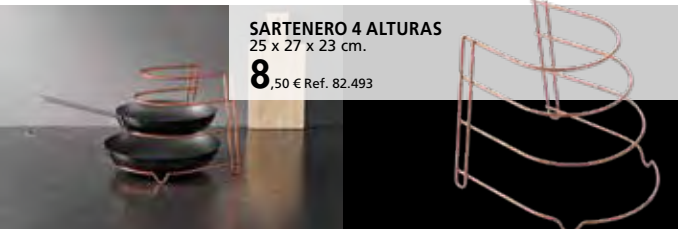

El set incluye una base con un escurridor ajustable y una cesta de cubiertos. El escurridor y la cesta de cubiertos se pueden colocar libremente en la base. Protege el fregadero, los vasos y platos de arañazos. Largo: 33,5 cm.

39,00 € Ref. 82.437

SOPORTE TAPADERAS

Para 6 tapaderas. 34 x 15 x 18 cm.

8,25 € Ref. 82.491

CESTILLO MULTIUSO

33 x 12 x 9 cm.

6,50 € Ref. 82.492

SARTENERO 4 ALTURAS