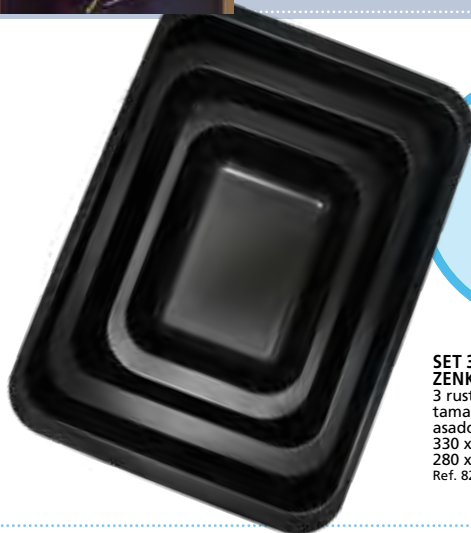

29^{,85 €}
Ref. 82.229

SET 3 RUSTIDERAS ZENKER FM
3 rustideras de distintos tamaños para elaborar asados, 400 x 300 x 50 mm, 330 x 270 x 50 mm, 280 x 230 x 40 mm.
Ref. 82.229