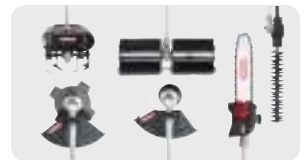

1 Motor 6 Accesorios

Ref.	ESPECIFICACIONES	PVP CON IVA
591001	Motor Combi (sin accesorios) No incluye Batería ni Cargador	162 €
594069	Motor Combi (sin accesorios) + Batería de 4,0 Ah + Cargador estándar	344 €
594073	Motor Combi (sin accesorios) + Batería de 6,0 Ah + Cargador rápido	403 €

Características

- **Motor:** ..... Sin escobillas
- **Batería:** ..... Compatible con todas las Baterías Oregon®
- **Gatillo de velocidad variable**
- **Bloqueo para transporte**
- **Incluye arnés**
- **Peso:** ..... 4.4 Kg con batería