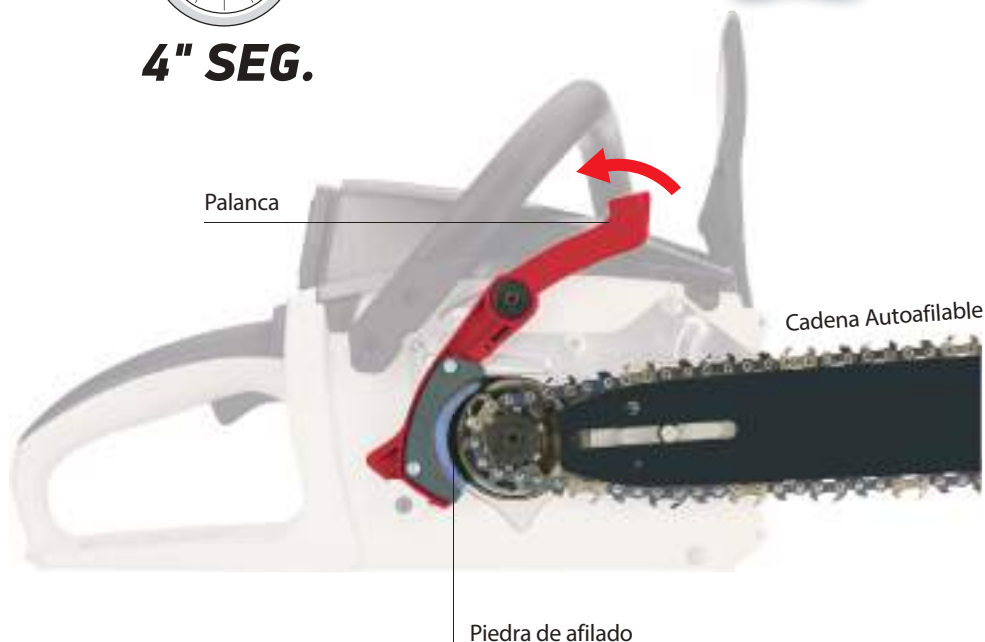

Características

- Longitud espada** 40 cm (16")
- Cadena** PowerSharp® /
3/8" bajo perfil /
Galga .050"
- Engrase** Engrase automático
con depósito
de 150 ml
- Velocidad en vacío** 14,2 m/s
- Peso** 5,4 Kg con batería

SISTEMA DE AUTOAFILADO PowerSharp®

Se afila sin desmontar la cadena, mientras trabaja, en segundos.

Con el sistema de Autoafilado **PowerSharp®** ya no tendrá que perder tiempo con cadenas mal afiladas. Solo deberá tirar de la palanca durante **3-5 segundos** y su cadena quedará afilada como si fuera nueva.

Su cadena afilada en 4 segundos

4" SEG.

POWERsharp®

DIAMOND

6.0 Ah = hasta 750 cortes
4.0 Ah = hasta 500 cortes
En material de 5-7 cm

Extensible hasta 4.5 m

EL PODADOR DE ALTURA OREGON® PS250 ofrece precisión, potencia y alcance telescópico para trabajos de poda. Ofrece un alcance de hasta 4,5 metros, mientras que la batería y el motor de alto rendimiento ofrecen durabilidad y comodidad para largas jornadas de trabajo.

BARRA TELESCÓPICA

Alcanza hasta 4,5 metros (Basado en estimaciones para un usuario de 1,80 m que trabaje a un ángulo de 60 grados +/- 18 grados).

ERGONOMÍA/EQUILIBRIO ÓPTIMO

Además la máquina solo pesa 6,1 Kg con batería, lo que significa mejor equilibrio y menos fatiga. Incluye correa para el hombro para mayor comodidad.