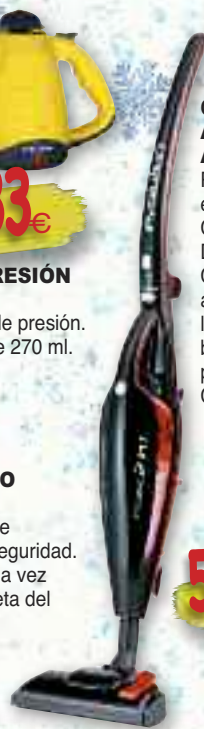

**Cód. 123653
ASPIRADOR ESCOBA
ARIETE**

Potencia: 600 W. 2 en 1: escoba y aspirador de mano. Clasificación Energética A+. Depósito de suciedad: 0,8 l. Cable integrado. Cepillo para alfombra y para suelos. Filtro lavable HEPA. Accesorios: boquilla para rincones, cepillo para tejidos. Mango plegable. Cable de 4,5 m. Negra.

59,95€

**Cód. 123787
ASPIRADOR DOMÉSTICO
TAURUS**

Filtros lavables. Led carga y funcionamiento. 9,6 V. Lithium Aspirador de mano tecnología lithium. Cyclone system. Leds indicadores. Carga batería ultrarrápidas.

65,90€