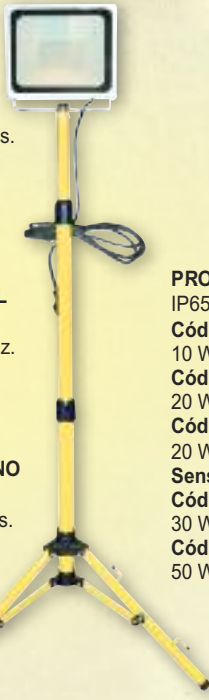

PROYECTOR LED PLANO NIVEL
IP65. 6000 K.
Cód. 119951 **13,60€**
Cód. 119952 **18,50€**
10 W. 700 lúmenes.
20 W. 1400 lúmenes.
Cód. 119955 **26,95€**
20 W. 1400 lúmenes.
Sensor de movimiento.
Cód. 119953 **26,95€**
30 W. 2100 lúmenes.
Cód. 119954 **31,50€**
50 W. 3500 lúmenes.

29,90€

Cód. 117621 **AEROGRÁFICO 5 PIEZAS MADER**
Conexión rápida. Incluye: pistola de inflar, pistola de lavar, pistola inflar con manómetro, manguera autoenrollable. Peso 1,90 Kg.

84,65€

Cód. 95873 **EQUIPO DE PINTAR GRAFFITY NUAIR**
600 W. Manguera. Peso 3,1 kg. Sistema hvp (alto volumen de suministro de aire a baja presión) proporciona una nebulización de pintura precisa. Se suministra con viscónetas y boquilla para el inflado de colchonetas.