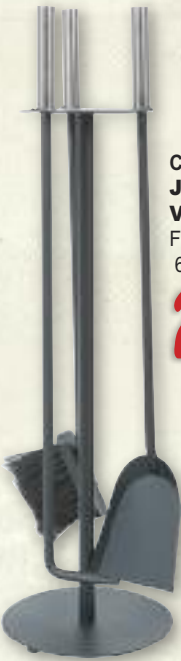

5,95€

Cód. 96584
FILTRO HEPA ASPIRADOR SOPLADOR CENIZA NATUUR

10,50€

Cód. 101772
RECOGEDOR Y ESCOBA VIVAHOGAR
Escoba de 38 cm.

Cód. 121441
JUEGO CHIMENEA VIVAHOGAR
Fabricado en hierro, 60 cm. 4 piezas.

22,50€