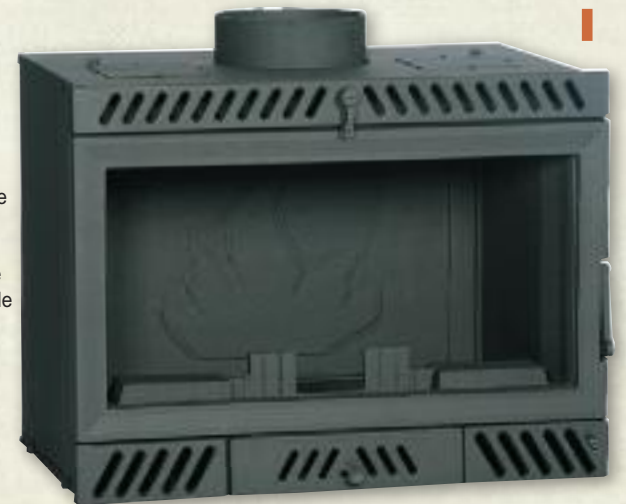

795€

Cód. 122079 Mod. **CS800-851**
Dispone de control de entrada primaria
y secundaria de aire para modificar el
caudal de oxígeno que entra a la cámara
de combustión y poder regular la llama.
También se puede controlar mediante
una válvula la salida de humos. El
equipo cuenta con doble combustión
aprovechando mejor la llama producida.
Potencia: 12,6 Kw.