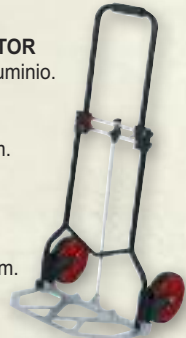

Cód. 100381 LLAVES DE VASO NIVEL
Juego de 94 piezas. Llaves de carraca de 72 dientes de 1/2" y 1/4". Fabricado en cromo vanadio. **66,50€**

Cód. 95612 JUEGO 111 PIEZAS LLAVES DE VASO HEXAGONAL NIVEL
Llave de carraca de 1/2" y 1/4" de 72 dientes. **75,95€**

Cód. 95326 LLAVES DE VASO NIVEL
Juego de 219 piezas. Llaves de carraca de 72 dientes: 1/2", 1/4" y 3/8". Fabricado en cromo vanadio. **110€**

Cód. 101974 MALETA 66 HERRAMIENTAS ASLAK
Aluminio con refuerzos de PVC. Contenido: 3 alicates multiusos, cúter, nivel, 5 brocas de taladro, martillo, 7 llaves fijas, flexómetro de 3m, llave inglesa, 4 destornilladores, trinquete magnético, barra de extensión, 30 puntas de destornillador. Medidas: 370x270x135 mm.

56,80€

Cód. 117030 HERRAMIENTA NEUMÁTICA CON MALETÍN NIVEL
34 piezas: Esmeriladora, Llave de carraca, Llave de impacto, Martillo cincelador y accesorios. **89,50€**

CARRETILLA ALMACÉN KREATOR
Plegado rápido. Plataforma de aluminio. Cód. 122098 Carga 80 kilos. Tamaño del plato 240x480 mm. Altura 980 mm. Ruedas Ø170 mm. **44,90€**
Cód. 122097 Carga 120 kilos. Tamaño del plato 350x485 mm. Altura 1110 mm. Ruedas Ø175 mm. **54,90€**