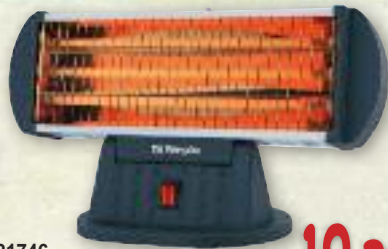

315€

17,95€

Cód. 101273
**ESTUFA CUARZO
3 BARRAS VIVAHOGAR**
Potencia 1200 W.
Medida: 540x140x265 mm.

19,30€

Cód. 121746
**ESTUFA DE PIE ELÉCTRICA
CUARZO BP 0204 1200 W ORBEGOZO**
3 niveles de potencia: 400, 800 y 1.2000 W.
3 barras. Antivuelco. Reflector protegido de alta
brillantez. Emisión instantánea de calor. Medidas:
19,7x24,5x52 cm. (ancho-alto-largo). 230 V.