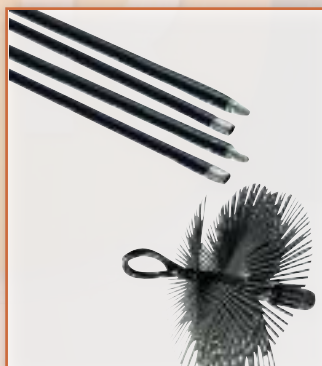

Cód. 102754

GUANTE ANTICALÓRICO

Ideal para manipular con seguridad, parrillas, hornos, chimeneas, estufas...

8,95€

3,50€

Cód. 107847 GEL COMBUSTIBLE ENCENDIDO

Encendido rápido, limpio y seguro. Al ser un producto en gel, evita el efecto retorno y salpicadura del líquido inflamado, proporcionando un encendido seguro tanto de la leña, como del carbón o las briquetas. No produce humos ni olores. 500 ml.