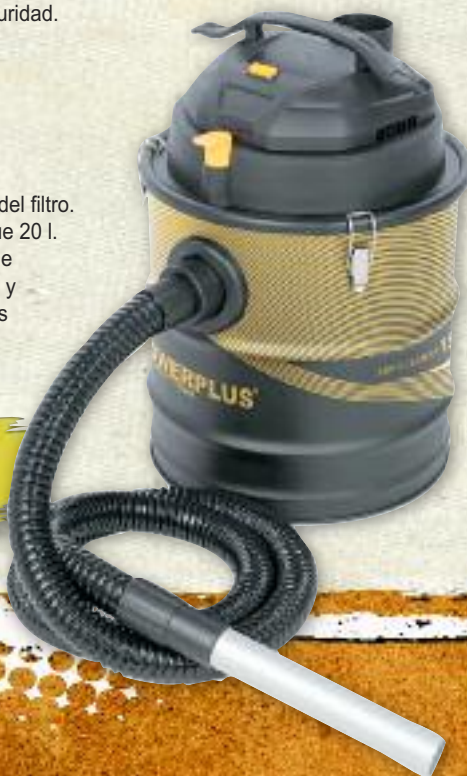

8,50€

Cód. 122820
DESHOLLINADOR PARA ESTUFAS Y CALDERAS DE PELLET OK FUEGO
Previene y elimina la acumulación de hollín, alquitrán y polvo. Usado regularmente ayuda a mantener la chimenea y conductos de evacuación. Mantener la instalación limpia aumenta el rendimiento y prolonga la vida de la estufa o caldera. 1,5 Kg.

Cód. 102067
TERMOSTATO DIGITAL COATI
Fácil manejo. Temperatura de control: 5 - 35°C. Para calefacción y aire acondicionado. Sistema anticongelante. Pantalla grande.

20,95€